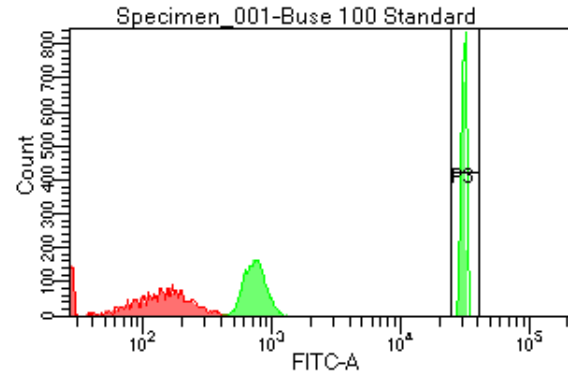

BD FACSDiva 8.0.1

Tube Name:	Buse 100 Standard				
Record Date:	Jan 7, 2015 4:44:13 PM				
SOP:	Administrator				
GUID:	e4c660a7-ec61-4015-8fcd-c...				
Population	#Events	%Parent	FSC-A %rCV	FITC-A Mean	APC-A Mean
<input checked="" type="checkbox"/> P3	2,582	28.1	3.0	30,422	20,163
<input checked="" type="checkbox"/> P2	####	####	2.9	15,034	10,097