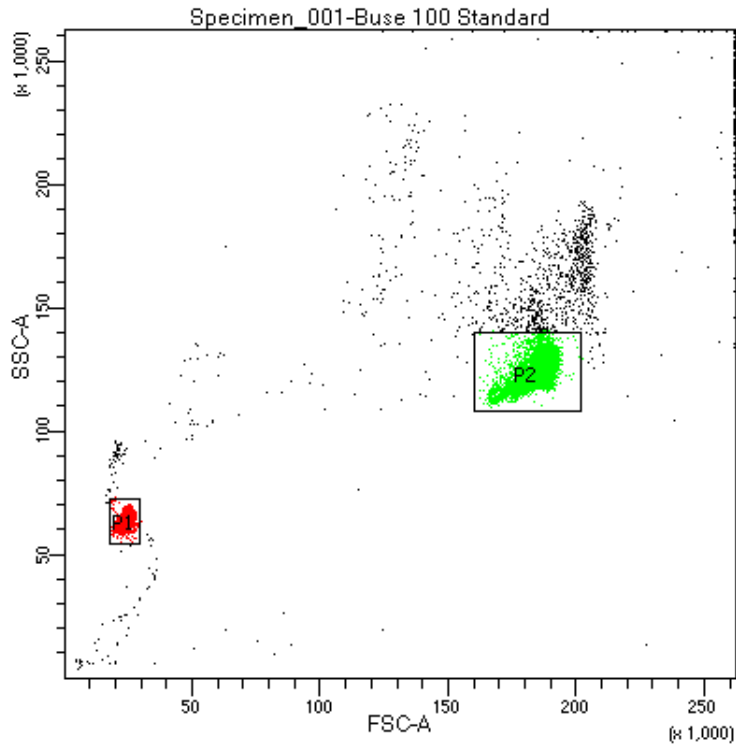

BD FACSDiva 8.0.1

Tube Name:	Buse 100 Standard				
Record Date:	Jan 7, 2015 4:44:13 PM				
SOP:	Administrator				
GUID:	e4c660a7-ec61-4015-8fcd-c...				
Population	#Events	%Parent	FSC-A %rCV	FITC-A Mean	APC-A Mean
<input checked="" type="checkbox"/> P3	2,582	28.1	3.0	30,422	20,163
<input checked="" type="checkbox"/> P2	####	####	2.9	15,034	10,097