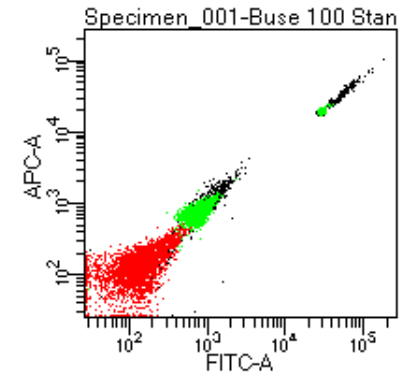

BD FACSDiva 8.0.1

Tube Name:	Buse 100 Standard				
Record Date:	Jan 7, 2015 4:44:13 PM				
SOP:	Administrator				
GUID:	e4c660a7-ec61-4015-8fcd-c...				
Population	#Events	%Parent	FSC-A %rCV	FITC-A Mean	APC-A Mean
<input checked="" type="checkbox"/> P3	2,582	28.1	3.0	30,422	20,163
<input checked="" type="checkbox"/> P2	####	####	2.9	15,034	10,097