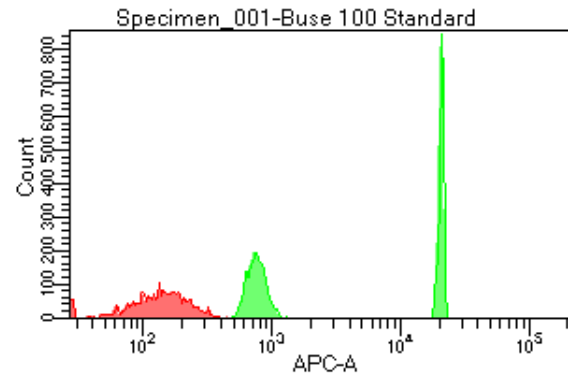

BD FACSDiva 8.0.1

Tube Name:	Buse 100 Standard				
Record Date:	Jan 7, 2015 4:44:13 PM				
SOP:	Administrator				
GUID:	e4c660a7-ec61-4015-8fcd-c...				
Population	#Events	%Parent	FSC-A %rCV	FITC-A Mean	APC-A Mean
<input checked="" type="checkbox"/> P3	2,582	28.1	3.0	30,422	20,163
<input checked="" type="checkbox"/> P2	####	####	2.9	15,034	10,097