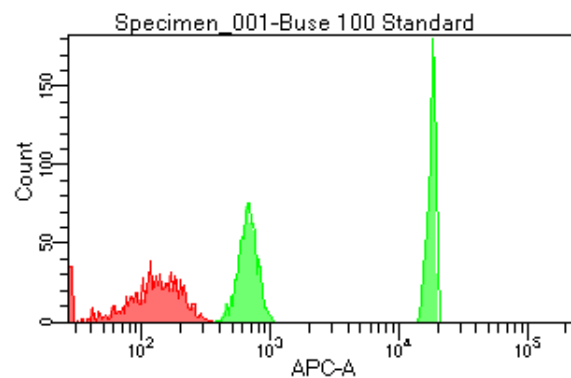

BD FACSDiva 8.0.1

Tube Name:	Buse 100 Standard					
Record Date:	Jan 12, 2015 1:20:10 PM					
SOP:	Administrator					
GUID:	6f659576-6f1a-4460-af9e-a3...					
			FSC-A	FITC-A	APC-A	
Population	#Events	%Parent	%rCV	Mean	Mean	
<input checked="" type="checkbox"/> P3	809	26.8	2.6	30,647	17,361	
<input checked="" type="checkbox"/> P2	####	####	2.5	14,827	8,516	