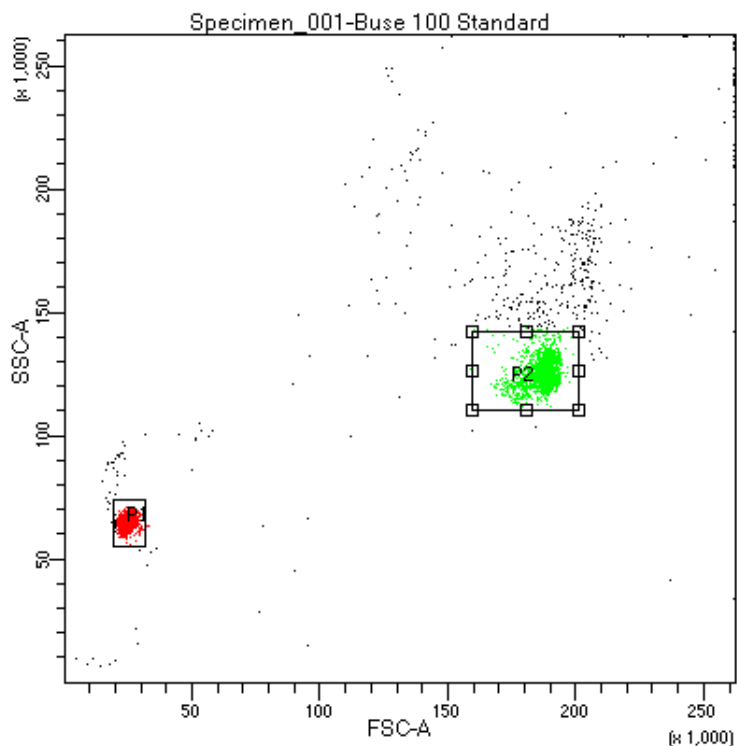

BD FACSDiva 8.0.1

Tube Name:	Buse 100 Standard					
Record Date:	Jan 12, 2015 1:20:10 PM					
SOP:	Administrator					
GUID:	6f659576-6f1a-4460-af9e-a3...					
			FSC-A	FITC-A	APC-A	
Population	#Events	%Parent	%rCV	Mean	Mean	
<input checked="" type="checkbox"/> P3	809	26.8	2.6	30,647	17,361	
<input checked="" type="checkbox"/> P2	####	####	2.5	14,827	8,516	