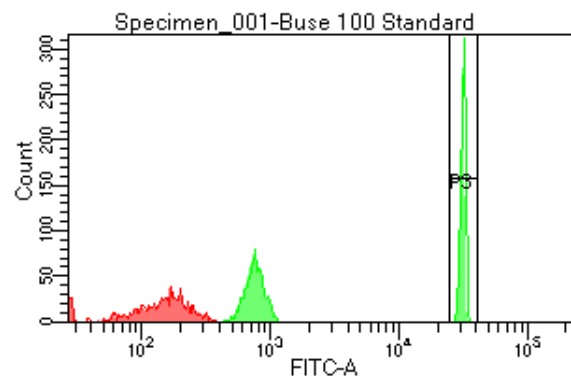

BD FACSDiva 8.0.1

Tube Name:	Buse 100 Standard					
Record Date:	Jan 12, 2015 1:20:10 PM					
SOP:	Administrator					
GUID:	6f659576-6f1a-4460-af9e-a3...					
			FSC-A	FITC-A	APC-A	
Population	#Events	%Parent	%rCV	Mean	Mean	
<input checked="" type="checkbox"/> P3	809	26.8	2.6	30,647	17,361	
<input checked="" type="checkbox"/> P2	####	####	2.5	14,827	8,516	