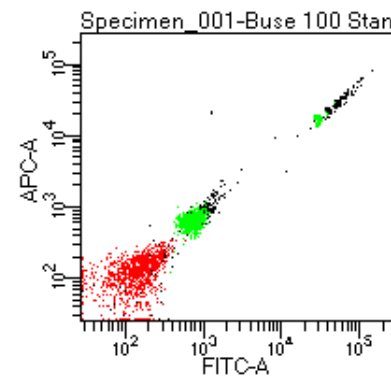

BD FACSDiva 8.0.1

Tube Name:	Buse 100 Standard					
Record Date:	Jan 12, 2015 1:20:10 PM					
SOP:	Administrator					
GUID:	6f659576-6f1a-4460-af9e-a3...					
			FSC-A	FITC-A	APC-A	
Population	#Events	%Parent	%rCV	Mean	Mean	
<input checked="" type="checkbox"/> P3	809	26.8	2.6	30,647	17,361	
<input checked="" type="checkbox"/> P2	####	####	2.5	14,827	8,516	