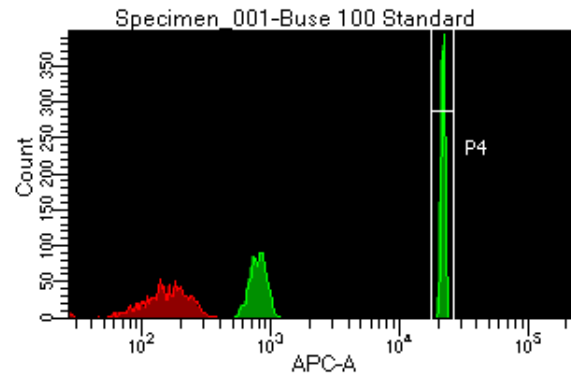

BD FACSDiva 8.0.1

Tube Name:	Buse 100 Standard				
Record Date:	Jan 19, 2015 11:27:50 AM				
SOP:	Administrator				
GUID:	daa9a9f9-c3fa-4265-a1e5-6...				
Population	#Events	%Parent	FSC-A %rCV	FITC-A Mean	APC-A Mean
<input checked="" type="checkbox"/> P3	1,090	26.9	2.4	31,307	21,081
<input checked="" type="checkbox"/> P2	#####	#####	2.3	15,471	10,554
<input checked="" type="checkbox"/> P4	1,073	26.5	2.4	31,199	20,999