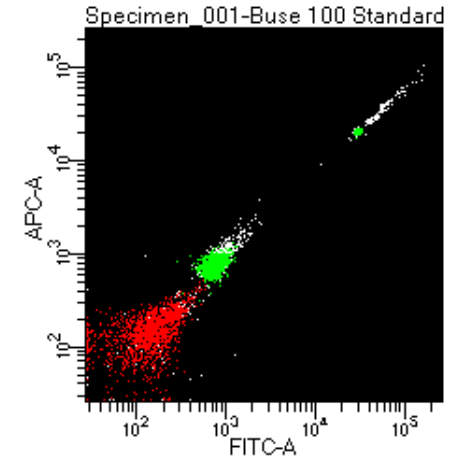

BD FACSDiva 8.0.1

Tube Name:	Buse 100 Standard				
Record Date:	Jan 19, 2015 11:27:50 AM				
SOP:	Administrator				
GUID:	daa9a9f9-c3fa-4265-a1e5-6...				
Population	#Events	%Parent	FSC-A %rCV	FITC-A Mean	APC-A Mean
<input checked="" type="checkbox"/> P3	1,090	26.9	2.4	31,307	21,081
<input checked="" type="checkbox"/> P2	#####	#####	2.3	15,471	10,554
<input checked="" type="checkbox"/> P4	1,073	26.5	2.4	31,199	20,999