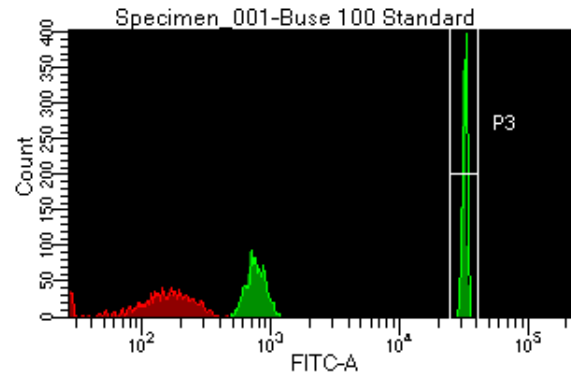

BD FACSDiva 8.0.1

Tube Name:	Buse 100 Standard				
Record Date:	Jan 19, 2015 11:27:50 AM				
SOP:	Administrator				
GUID:	daa9a9f9-c3fa-4265-a1e5-6...				
Population	#Events	%Parent	FSC-A %rCV	FITC-A Mean	APC-A Mean
<input checked="" type="checkbox"/> P3	1,090	26.9	2.4	31,307	21,081
<input checked="" type="checkbox"/> P2	#####	#####	2.3	15,471	10,554
<input checked="" type="checkbox"/> P4	1,073	26.5	2.4	31,199	20,999