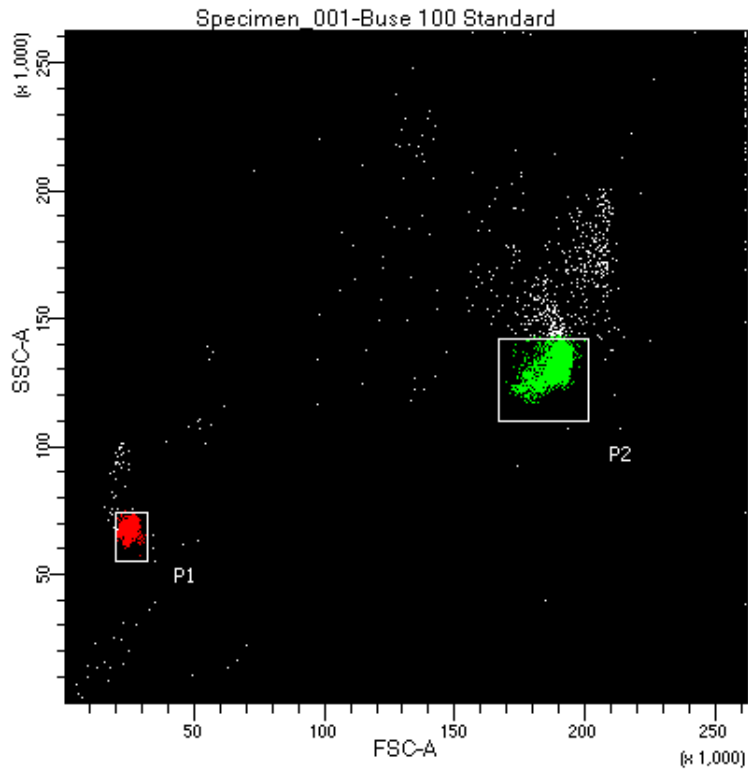

BD FACSDiva 8.0.1

Tube Name:	Buse 100 Standard				
Record Date:	Jan 19, 2015 11:27:50 AM				
SOP:	Administrator				
GUID:	daa9a9f9-c3fa-4265-a1e5-6...				
Population	#Events	%Parent	FSC-A %rCV	FITC-A Mean	APC-A Mean
<input checked="" type="checkbox"/> P3	1,090	26.9	2.4	31,307	21,081
<input checked="" type="checkbox"/> P2	#####	#####	2.3	15,471	10,554
<input checked="" type="checkbox"/> P4	1,073	26.5	2.4	31,199	20,999