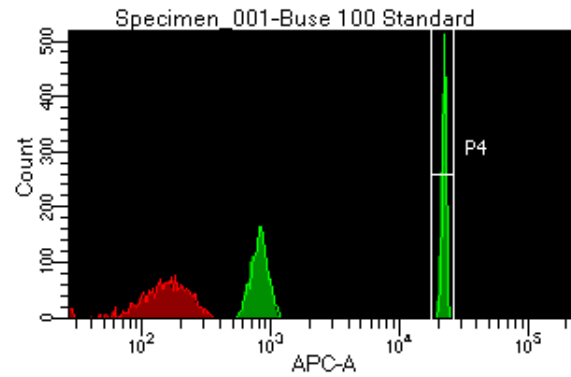

BD FACSDiva 8.0.1

Tube Name:	Buse 100 Standard					
Record Date:	Jan 26, 2015 2:30:41 PM					
SOP:	Administrator					
GUID:	2df502a2-b38a-496c-bcf3-9...					
Population	#Events	%Parent	FSC-A %rCV	FITC-A Mean	APC-A Mean	
<input checked="" type="checkbox"/> P3	1,657	25.9	3.0	31,269	21,749	
<input checked="" type="checkbox"/> P2	#####	#####	2.2	13,635	9,650	
<input checked="" type="checkbox"/> P4	1,562	24.4	2.8	30,706	21,401	