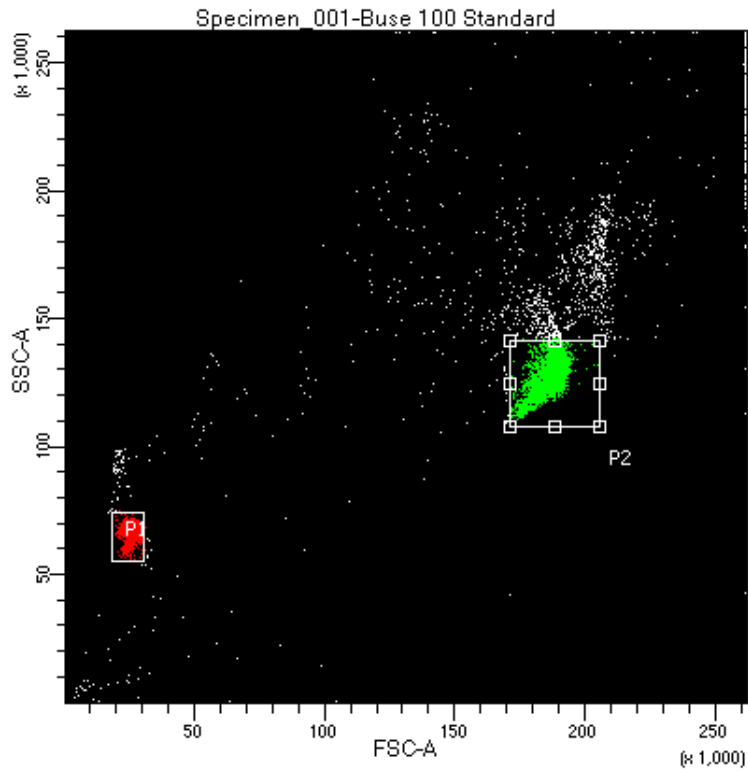

BD FACSDiva 8.0.1

Tube Name:	Buse 100 Standard					
Record Date:	Jan 26, 2015 2:30:41 PM					
SOP:	Administrator					
GUID:	2df502a2-b38a-496c-bcf3-9...					
Population	#Events	%Parent	FSC-A %rCV	FITC-A Mean	APC-A Mean	
<input checked="" type="checkbox"/> P3	1,657	25.9	3.0	31,269	21,749	
<input checked="" type="checkbox"/> P2	#####	#####	2.2	13,635	9,650	
<input checked="" type="checkbox"/> P4	1,562	24.4	2.8	30,706	21,401	