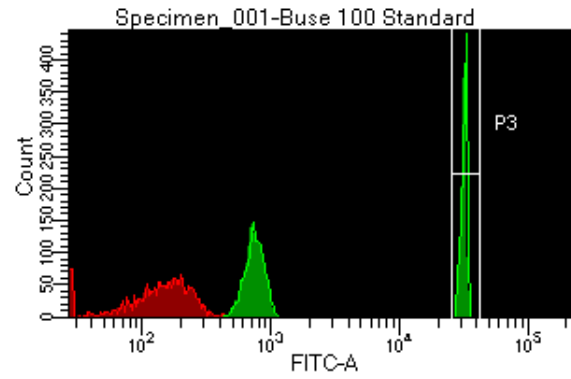

BD FACSDiva 8.0.1

Tube Name:	Buse 100 Standard					
Record Date:	Jan 26, 2015 2:30:41 PM					
SOP:	Administrator					
GUID:	2df502a2-b38a-496c-bcf3-9...					
Population	#Events	%Parent	FSC-A %rCV	FITC-A Mean	APC-A Mean	
<input checked="" type="checkbox"/> P3	1,657	25.9	3.0	31,269	21,749	
<input checked="" type="checkbox"/> P2	#####	#####	2.2	13,635	9,650	
<input checked="" type="checkbox"/> P4	1,562	24.4	2.8	30,706	21,401	