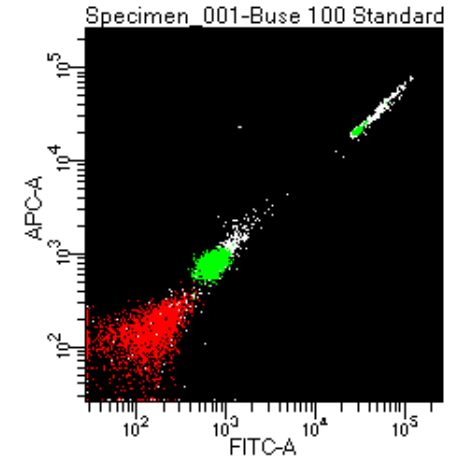

BD FACSDiva 8.0.1

Tube Name:	Buse 100 Standard					
Record Date:	Jan 26, 2015 2:30:41 PM					
SOP:	Administrator					
GUID:	2df502a2-b38a-496c-bcf3-9...					
Population	#Events	%Parent	FSC-A %rCV	FITC-A Mean	APC-A Mean	
<input checked="" type="checkbox"/> P3	1,657	25.9	3.0	31,269	21,749	
<input checked="" type="checkbox"/> P2	#####	#####	2.2	13,635	9,650	
<input checked="" type="checkbox"/> P4	1,562	24.4	2.8	30,706	21,401	