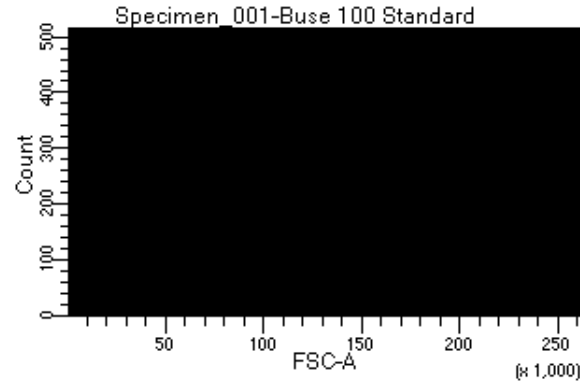

BD FACSDiva 8.0.1

Tube Name:	Buse 100 Standard					
Record Date:	Jan 26, 2015 2:30:41 PM					
SOP:	Administrator					
GUID:	2df502a2-b38a-496c-bcf3-9...					
Population	#Events	%Parent	FSC-A %rCV	FITC-A Mean	APC-A Mean	
<input checked="" type="checkbox"/> P3	1,657	25.9	3.0	31,269	21,749	
<input checked="" type="checkbox"/> P2	#####	#####	2.2	13,635	9,650	
<input checked="" type="checkbox"/> P4	1,562	24.4	2.8	30,706	21,401	