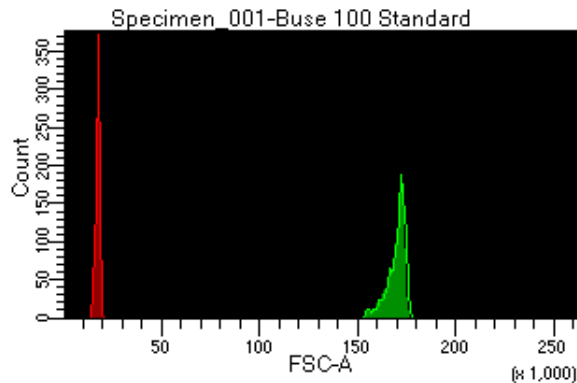

BD FACSDiva 8.0.1

Tube Name:	Buse 100 Standard				
Record Date:	Jul 27, 2015 11:28:56 AM				
SOP:	Administrator				
GUID:	6ae41632-b711-4eb2-a458-...				
Population	#Events	%Parent	FSC-A %rCV	FITC-A Mean	APC-A Mean
<input checked="" type="checkbox"/> P3	678	26.5	2.3	22,775	18,433
<input checked="" type="checkbox"/> P2	#####	#####	2.3	10,732	8,690
<input checked="" type="checkbox"/> P4	712	27.8	2.4	23,190	18,681