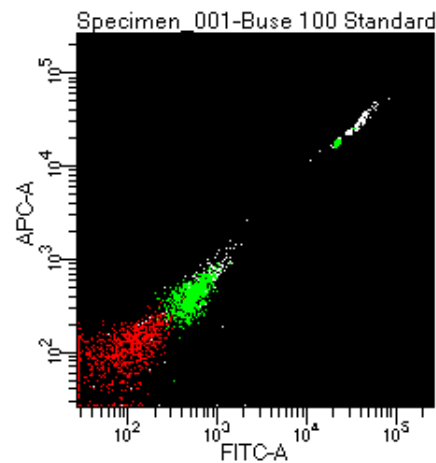

BD FACSDiva 8.0.1

Tube Name:	Buse 100 Standard				
Record Date:	Jul 27, 2015 11:28:56 AM				
SOP:	Administrator				
GUID:	6ae41632-b711-4eb2-a458-...				
Population	#Events	%Parent	FSC-A %rCV	FITC-A Mean	APC-A Mean
<input checked="" type="checkbox"/> P3	678	26.5	2.3	22,775	18,433
<input checked="" type="checkbox"/> P2	#####	#####	2.3	10,732	8,690
<input checked="" type="checkbox"/> P4	712	27.8	2.4	23,190	18,681