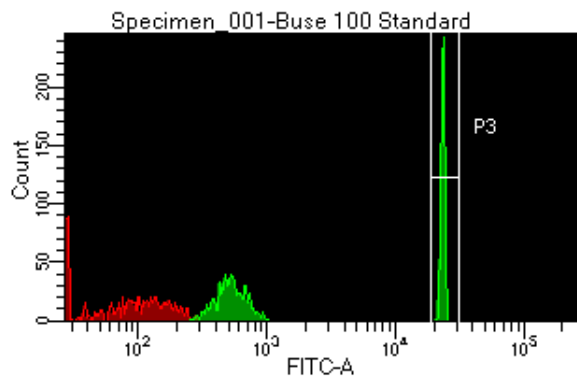

BD FACSDiva 8.0.1

Tube Name:	Buse 100 Standard				
Record Date:	Jul 27, 2015 11:28:56 AM				
SOP:	Administrator				
GUID:	6ae41632-b711-4eb2-a458-...				
Population	#Events	%Parent	FSC-A %rCV	FITC-A Mean	APC-A Mean
<input checked="" type="checkbox"/> P3	678	26.5	2.3	22,775	18,433
<input checked="" type="checkbox"/> P2	#####	#####	2.3	10,732	8,690
<input checked="" type="checkbox"/> P4	712	27.8	2.4	23,190	18,681