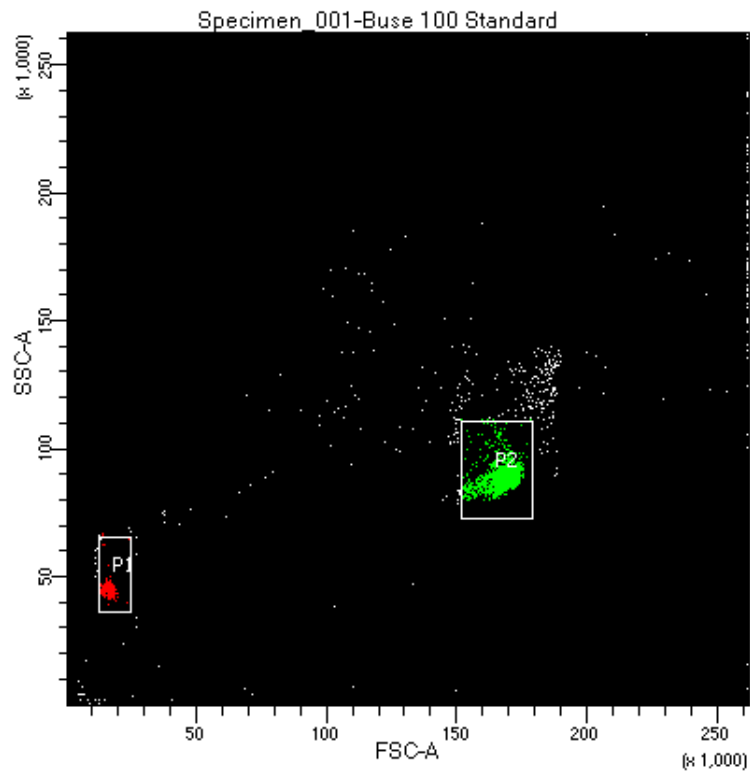

BD FACSDiva 8.0.1

Tube Name:	Buse 100 Standard				
Record Date:	Jul 27, 2015 11:28:56 AM				
SOP:	Administrator				
GUID:	6ae41632-b711-4eb2-a458-...				
Population	#Events	%Parent	FSC-A %rCV	FITC-A Mean	APC-A Mean
<input checked="" type="checkbox"/> P3	678	26.5	2.3	22,775	18,433
<input checked="" type="checkbox"/> P2	#####	#####	2.3	10,732	8,690
<input checked="" type="checkbox"/> P4	712	27.8	2.4	23,190	18,681