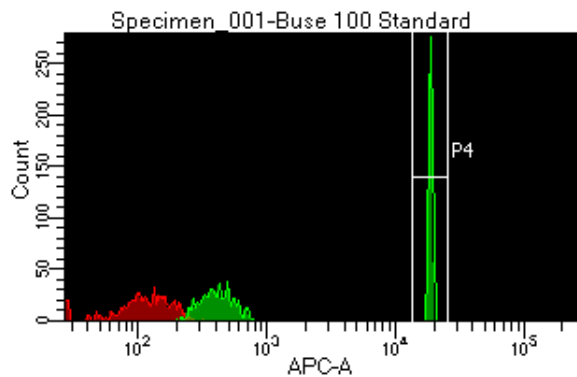

BD FACSDiva 8.0.1

Tube Name:	Buse 100 Standard				
Record Date:	Jul 27, 2015 11:28:56 AM				
SOP:	Administrator				
GUID:	6ae41632-b711-4eb2-a458-...				
Population	#Events	%Parent	FSC-A %rCV	FITC-A Mean	APC-A Mean
<input checked="" type="checkbox"/> P3	678	26.5	2.3	22,775	18,433
<input checked="" type="checkbox"/> P2	#####	#####	2.3	10,732	8,690
<input checked="" type="checkbox"/> P4	712	27.8	2.4	23,190	18,681