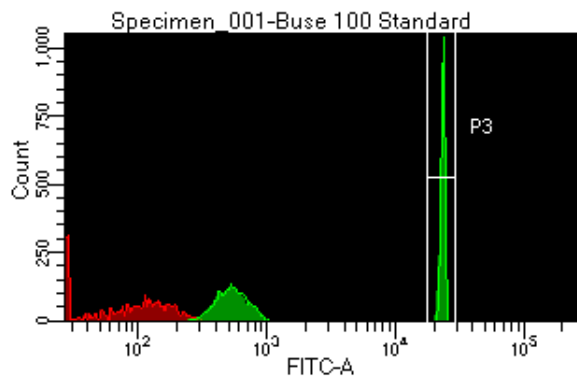

BD FACSDiva 8.0.1

Tube Name:	Buse 100 Standard				
Record Date:	Sep 7, 2015 10:53:41 AM				
SOP:	Administrator				
GUID:	ce1eb771-c0a7-44dc-bf6e-5...				
Population	#Events	%Parent	FSC-A %rCV	FITC-A Mean	APC-A Mean
<input checked="" type="checkbox"/> P3	2,822	28.2	2.1	22,486	18,514
<input checked="" type="checkbox"/> P2	#####	#####	2.0	11,311	9,200
<input checked="" type="checkbox"/> P4	3,054	30.5	2.1	23,157	18,754