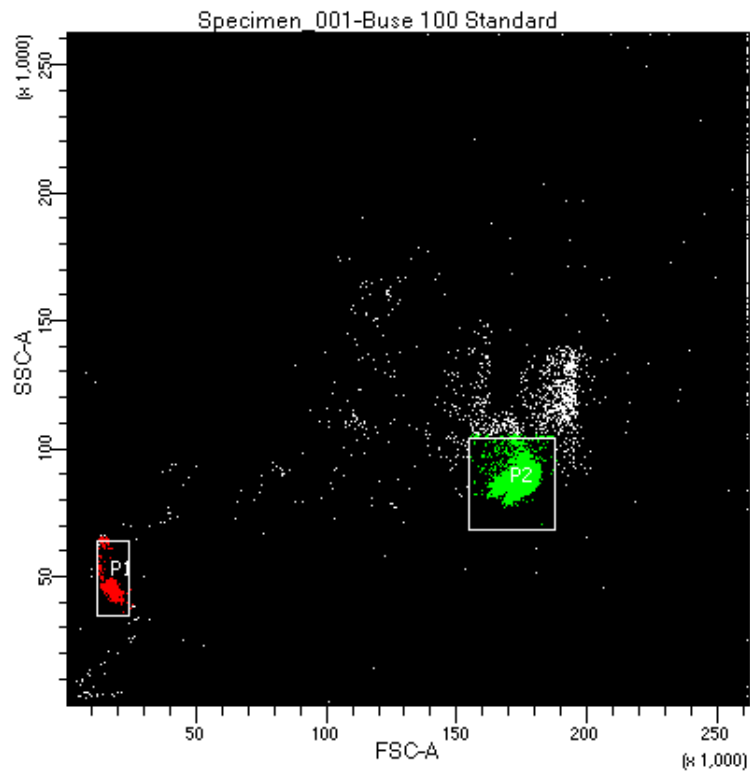

BD FACSDiva 8.0.1

Tube Name:	Buse 100 Standard				
Record Date:	Sep 7, 2015 10:53:41 AM				
SOP:	Administrator				
GUID:	ce1eb771-c0a7-44dc-bf6e-5...				
Population	#Events	%Parent	FSC-A %rCV	FITC-A Mean	APC-A Mean
<input checked="" type="checkbox"/> P3	2,822	28.2	2.1	22,486	18,514
<input checked="" type="checkbox"/> P2	#####	#####	2.0	11,311	9,200
<input checked="" type="checkbox"/> P4	3,054	30.5	2.1	23,157	18,754