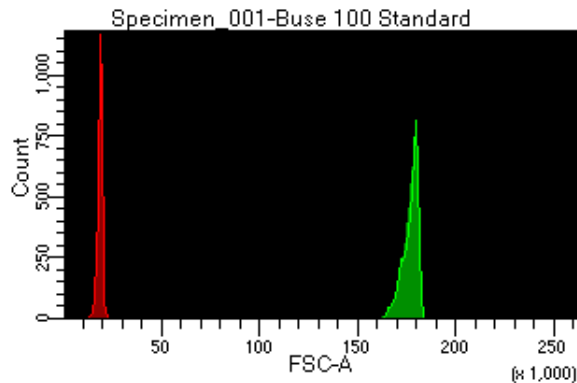

BD FACSDiva 8.0.1

Tube Name:	Buse 100 Standard				
Record Date:	Sep 7, 2015 10:53:41 AM				
SOP:	Administrator				
GUID:	ce1eb771-c0a7-44dc-bf6e-5...				
Population	#Events	%Parent	FSC-A %rCV	FITC-A Mean	APC-A Mean
<input checked="" type="checkbox"/> P3	2,822	28.2	2.1	22,486	18,514
<input checked="" type="checkbox"/> P2	#####	#####	2.0	11,311	9,200
<input checked="" type="checkbox"/> P4	3,054	30.5	2.1	23,157	18,754