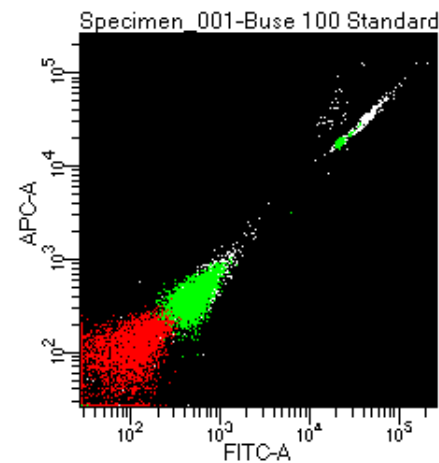

BD FACSDiva 8.0.1

Tube Name:	Buse 100 Standard				
Record Date:	Sep 7, 2015 10:53:41 AM				
SOP:	Administrator				
GUID:	ce1eb771-c0a7-44dc-bf6e-5...				
Population	#Events	%Parent	FSC-A %rCV	FITC-A Mean	APC-A Mean
<input checked="" type="checkbox"/> P3	2,822	28.2	2.1	22,486	18,514
<input checked="" type="checkbox"/> P2	#####	#####	2.0	11,311	9,200
<input checked="" type="checkbox"/> P4	3,054	30.5	2.1	23,157	18,754