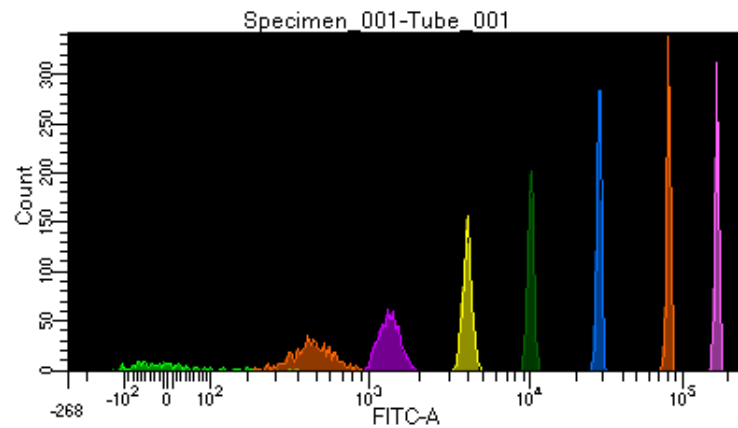

BD FACSDiva 8.0.1

Tube: Tube_001

Population	#Events	%Parent	%Total
All Events	5,001	####	100.0
P1	4,517	90.3	90.3
P2	322	7.1	6.4
P3	597	13.2	11.9
P4	602	13.3	12.0
P5	608	13.5	12.2
P6	591	13.1	11.8
P7	609	13.5	12.2
P8	591	13.1	11.8
P9	567	12.6	11.3