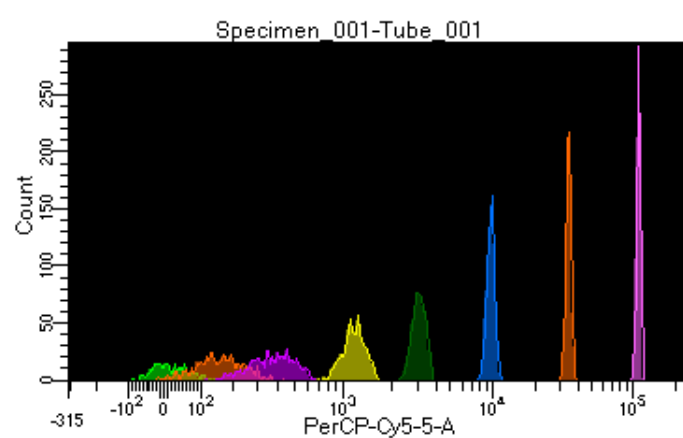

BD FACSDiva 8.0.1

Tube: Tube_001

Population	#Events	%Parent	%Total
All Events	5,001	####	100.0
P1	4,517	90.3	90.3
P2	322	7.1	6.4
P3	597	13.2	11.9
P4	602	13.3	12.0
P5	608	13.5	12.2
P6	591	13.1	11.8
P7	609	13.5	12.2
P8	591	13.1	11.8
P9	567	12.6	11.3