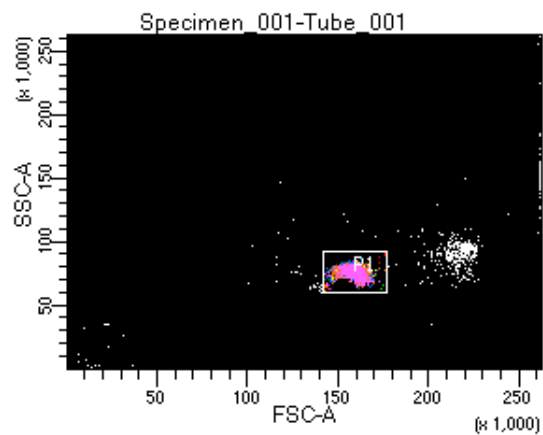

BD FACSDiva 8.0.1

Tube: Tube_001

Population	#Events	%Parent	%Total
All Events	5,001	####	100.0
P1	4,517	90.3	90.3
P2	322	7.1	6.4
P3	597	13.2	11.9
P4	602	13.3	12.0
P5	608	13.5	12.2
P6	591	13.1	11.8
P7	609	13.5	12.2
P8	591	13.1	11.8
P9	567	12.6	11.3