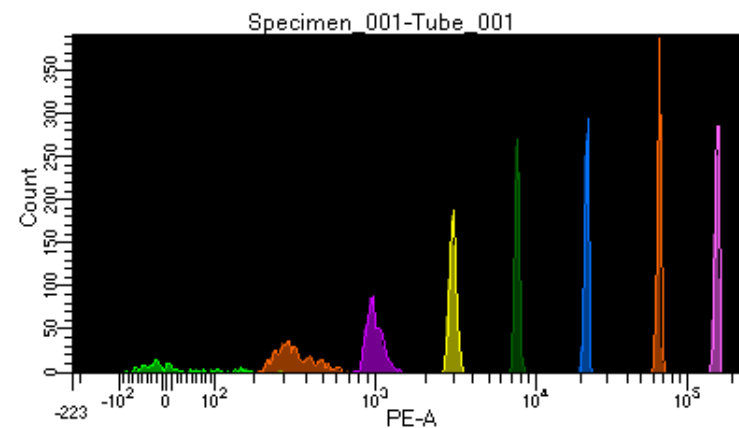

BD FACSDiva 8.0.1

Tube: Tube_001

Population	#Events	%Parent	%Total
All Events	5,001	####	100.0
P1	4,517	90.3	90.3
P2	322	7.1	6.4
P3	597	13.2	11.9
P4	602	13.3	12.0
P5	608	13.5	12.2
P6	591	13.1	11.8
P7	609	13.5	12.2
P8	591	13.1	11.8
P9	567	12.6	11.3