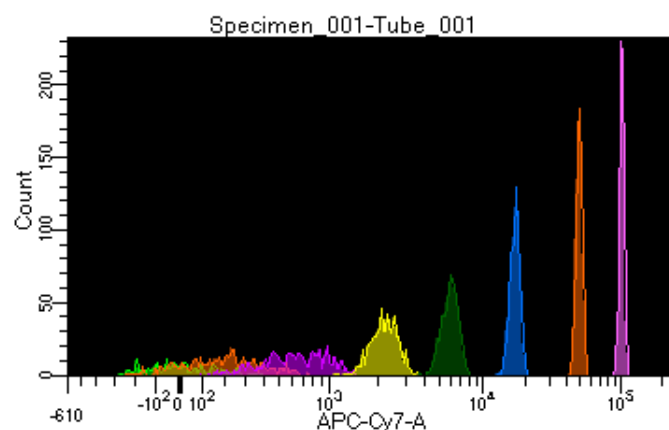

BD FACSDiva 8.0.1

Tube: Tube_001

Population	#Events	%Parent	%Total
All Events	5,001	####	100.0
P1	4,517	90.3	90.3
P2	322	7.1	6.4
P3	597	13.2	11.9
P4	602	13.3	12.0
P5	608	13.5	12.2
P6	591	13.1	11.8
P7	609	13.5	12.2
P8	591	13.1	11.8
P9	567	12.6	11.3