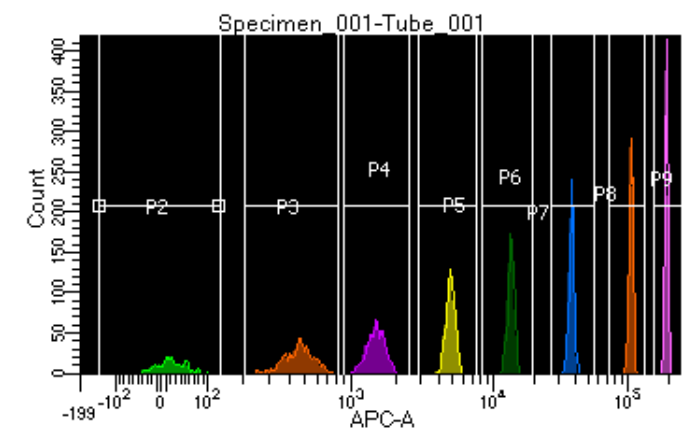

BD FACSDiva 8.0.1

Tube: Tube_001

Population	#Events	%Parent	%Total
All Events	5,001	####	100.0
P1	4,517	90.3	90.3
P2	322	7.1	6.4
P3	597	13.2	11.9
P4	602	13.3	12.0
P5	608	13.5	12.2
P6	591	13.1	11.8
P7	609	13.5	12.2
P8	591	13.1	11.8
P9	567	12.6	11.3