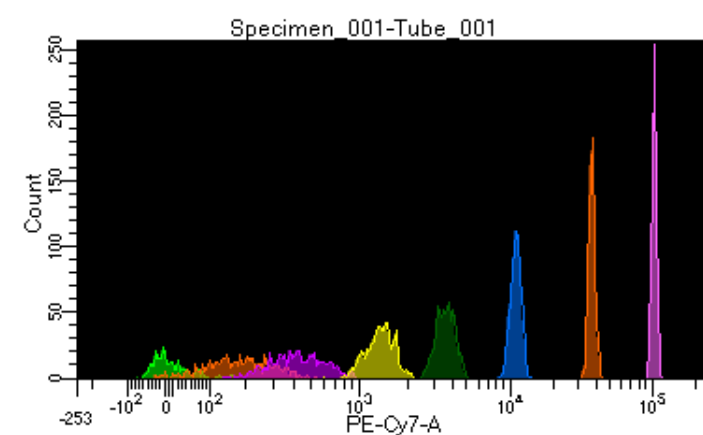

BD FACSDiva 8.0.1

Tube: Tube_001

Population	#Events	%Parent	%Total
All Events	5,001	####	100.0
P1	4,517	90.3	90.3
P2	322	7.1	6.4
P3	597	13.2	11.9
P4	602	13.3	12.0
P5	608	13.5	12.2
P6	591	13.1	11.8
P7	609	13.5	12.2
P8	591	13.1	11.8
P9	567	12.6	11.3