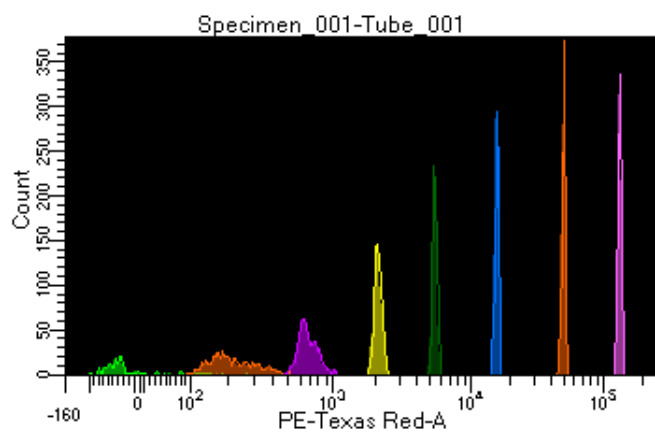

BD FACSDiva 8.0.1

Tube: Tube_001

Population	#Events	%Parent	%Total
All Events	5,001	####	100.0
P1	4,517	90.3	90.3
P2	322	7.1	6.4
P3	597	13.2	11.9
P4	602	13.3	12.0
P5	608	13.5	12.2
P6	591	13.1	11.8
P7	609	13.5	12.2
P8	591	13.1	11.8
P9	567	12.6	11.3