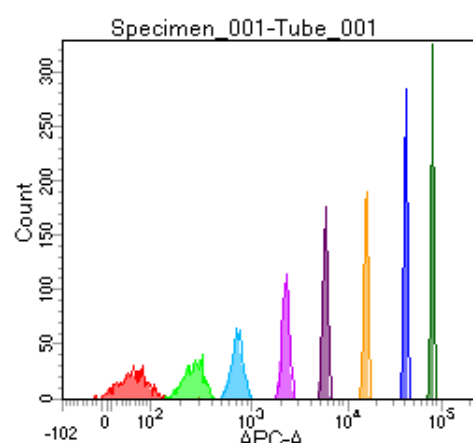

BD FACSDiva 8.0

Tube: Tube_001

Population	#Events	%Parent	%Total
All Events	5,751	####	100.0
P1	4,673	81.3	81.3
P2	632	13.5	11.0
P3	560	12.0	9.7
P4	537	11.5	9.3
P5	589	12.6	10.2
P6	595	12.7	10.3
P7	553	11.8	9.6
P8	619	13.2	10.8
P9	551	11.8	9.6