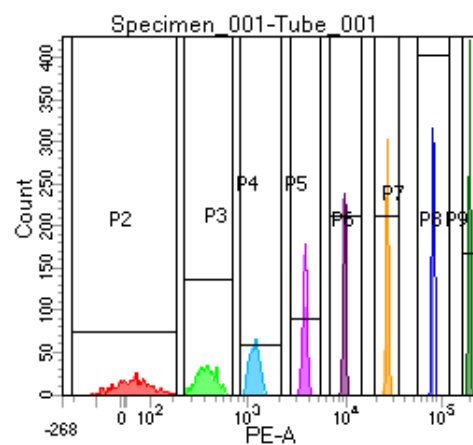

BD FACSDiva 8.0

Tube: Tube_001

Population	#Events	%Parent	%Total
All Events	5,751	####	100.0
P1	4,673	81.3	81.3
P2	632	13.5	11.0
P3	560	12.0	9.7
P4	537	11.5	9.3
P5	589	12.6	10.2
P6	595	12.7	10.3
P7	553	11.8	9.6
P8	619	13.2	10.8
P9	551	11.8	9.6