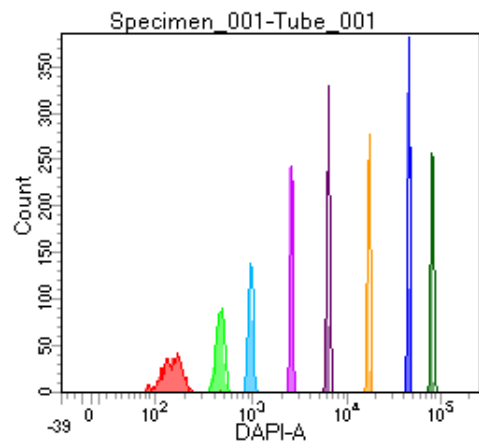

BD FACSDiva 8.0

Tube: Tube_001

Population	#Events	%Parent	%Total
All Events	5,751	####	100.0
P1	4,673	81.3	81.3
P2	632	13.5	11.0
P3	560	12.0	9.7
P4	537	11.5	9.3
P5	589	12.6	10.2
P6	595	12.7	10.3
P7	553	11.8	9.6
P8	619	13.2	10.8
P9	551	11.8	9.6