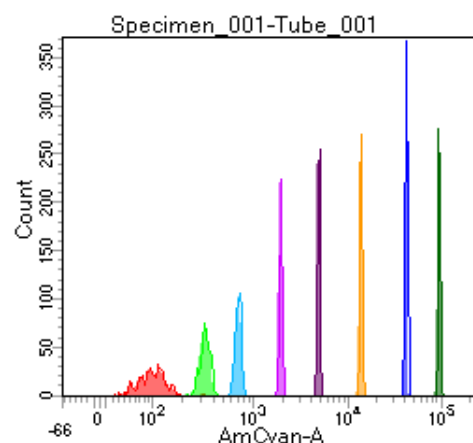

BD FACSDiva 8.0

Tube: Tube_001

Population	#Events	%Parent	%Total
All Events	5,751	####	100.0
P1	4,673	81.3	81.3
P2	632	13.5	11.0
P3	560	12.0	9.7
P4	537	11.5	9.3
P5	589	12.6	10.2
P6	595	12.7	10.3
P7	553	11.8	9.6
P8	619	13.2	10.8
P9	551	11.8	9.6