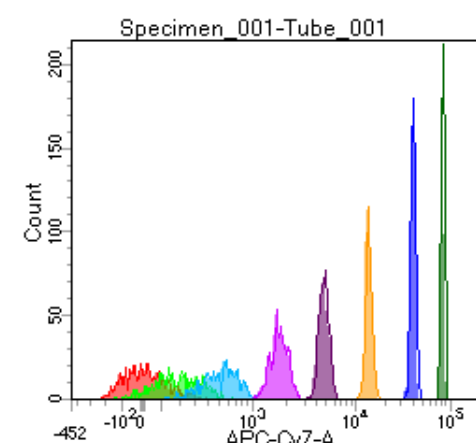

BD FACSDiva 8.0

Tube: Tube_001

Population	#Events	%Parent	%Total
All Events	5,751	####	100.0
P1	4,673	81.3	81.3
P2	632	13.5	11.0
P3	560	12.0	9.7
P4	537	11.5	9.3
P5	589	12.6	10.2
P6	595	12.7	10.3
P7	553	11.8	9.6
P8	619	13.2	10.8
P9	551	11.8	9.6