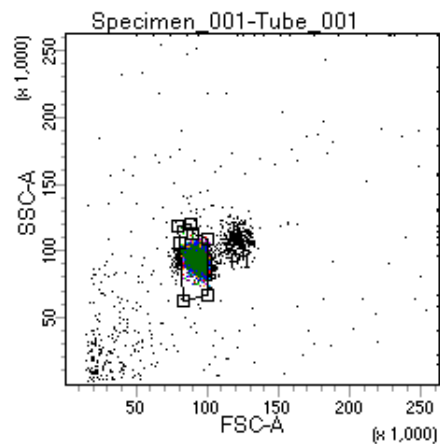

BD FACSDiva 8.0

Tube: Tube_001

Population	#Events	%Parent	%Total
All Events	5,751	####	100.0
P1	4,673	81.3	81.3
P2	632	13.5	11.0
P3	560	12.0	9.7
P4	537	11.5	9.3
P5	589	12.6	10.2
P6	595	12.7	10.3
P7	553	11.8	9.6
P8	619	13.2	10.8
P9	551	11.8	9.6