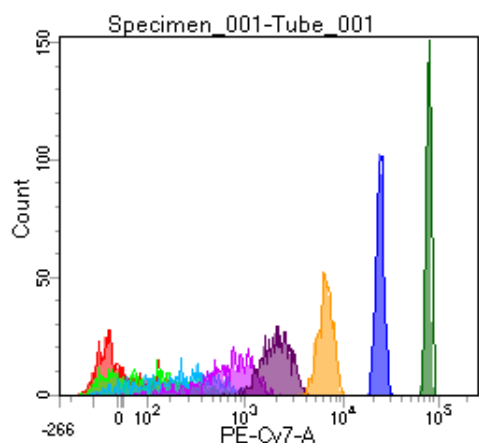

BD FACSDiva 8.0

Tube: Tube_001

Population	#Events	%Parent	%Total
All Events	5,751	####	100.0
P1	4,673	81.3	81.3
P2	632	13.5	11.0
P3	560	12.0	9.7
P4	537	11.5	9.3
P5	589	12.6	10.2
P6	595	12.7	10.3
P7	553	11.8	9.6
P8	619	13.2	10.8
P9	551	11.8	9.6