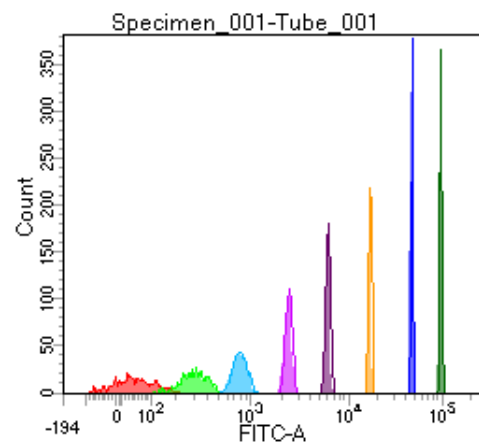

BD FACSDiva 8.0

Tube: Tube_001

Population	#Events	%Parent	%Total
All Events	5,751	####	100.0
P1	4,673	81.3	81.3
P2	632	13.5	11.0
P3	560	12.0	9.7
P4	537	11.5	9.3
P5	589	12.6	10.2
P6	595	12.7	10.3
P7	553	11.8	9.6
P8	619	13.2	10.8
P9	551	11.8	9.6