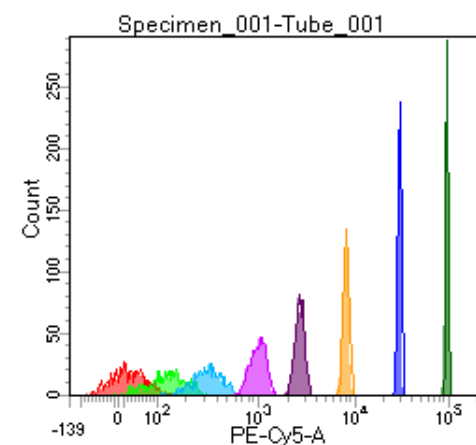

BD FACSDiva 8.0

Tube: Tube_001

Population	#Events	%Parent	%Total
All Events	5,751	####	100.0
P1	4,673	81.3	81.3
P2	632	13.5	11.0
P3	560	12.0	9.7
P4	537	11.5	9.3
P5	589	12.6	10.2
P6	595	12.7	10.3
P7	553	11.8	9.6
P8	619	13.2	10.8
P9	551	11.8	9.6