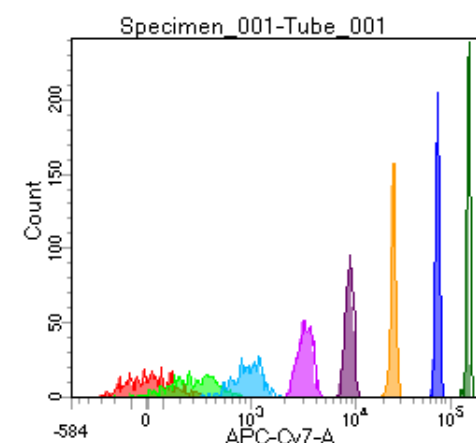

BD FACSDiva 8.0

Tube: Tube_001

Population	#Events	%Parent	%Total
All Events	5,000	####	100.0
P1	4,561	91.2	91.2
P2	571	12.5	11.4
P3	560	12.3	11.2
P4	527	11.6	10.5
P5	602	13.2	12.0
P6	575	12.6	11.5
P7	601	13.2	12.0
P8	560	12.3	11.2
P9	546	12.0	10.9