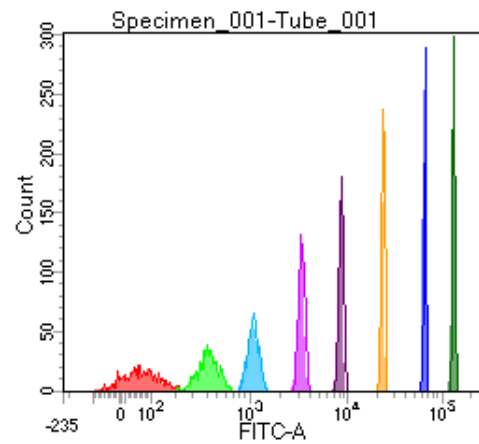

BD FACSDiva 8.0

Tube: Tube_001

Population	#Events	%Parent	%Total
All Events	5,000	####	100.0
P1	4,561	91.2	91.2
P2	571	12.5	11.4
P3	560	12.3	11.2
P4	527	11.6	10.5
P5	602	13.2	12.0
P6	575	12.6	11.5
P7	601	13.2	12.0
P8	560	12.3	11.2
P9	546	12.0	10.9