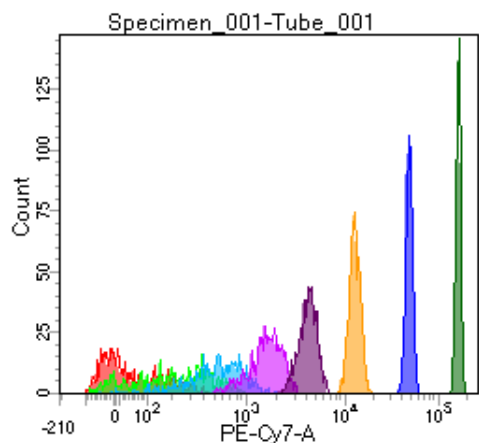

BD FACSDiva 8.0

Tube: Tube_001

Population	#Events	%Parent	%Total
All Events	5,000	####	100.0
P1	4,561	91.2	91.2
P2	571	12.5	11.4
P3	560	12.3	11.2
P4	527	11.6	10.5
P5	602	13.2	12.0
P6	575	12.6	11.5
P7	601	13.2	12.0
P8	560	12.3	11.2
P9	546	12.0	10.9