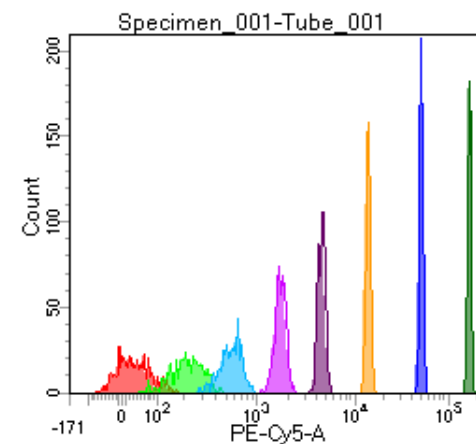

BD FACSDiva 8.0

Tube: Tube_001

Population	#Events	%Parent	%Total
All Events	5,000	####	100.0
P1	4,561	91.2	91.2
P2	571	12.5	11.4
P3	560	12.3	11.2
P4	527	11.6	10.5
P5	602	13.2	12.0
P6	575	12.6	11.5
P7	601	13.2	12.0
P8	560	12.3	11.2
P9	546	12.0	10.9