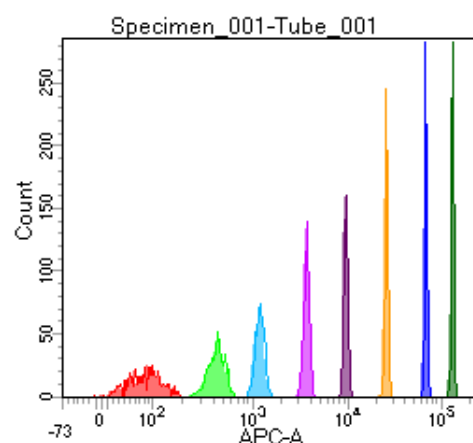

BD FACSDiva 8.0

Tube: Tube_001

Population	#Events	%Parent	%Total
All Events	5,000	####	100.0
P1	4,561	91.2	91.2
P2	571	12.5	11.4
P3	560	12.3	11.2
P4	527	11.6	10.5
P5	602	13.2	12.0
P6	575	12.6	11.5
P7	601	13.2	12.0
P8	560	12.3	11.2
P9	546	12.0	10.9