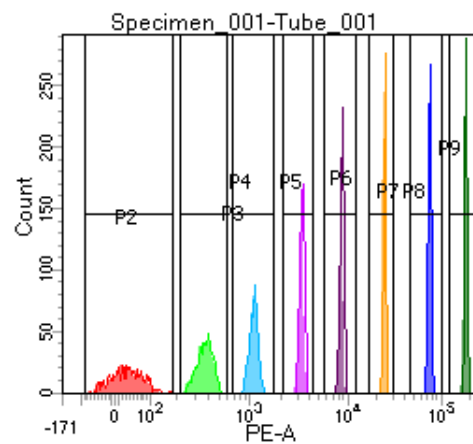

BD FACSDiva 8.0

Tube: Tube_001

Population	#Events	%Parent	%Total
All Events	5,000	####	100.0
P1	4,561	91.2	91.2
P2	571	12.5	11.4
P3	560	12.3	11.2
P4	527	11.6	10.5
P5	602	13.2	12.0
P6	575	12.6	11.5
P7	601	13.2	12.0
P8	560	12.3	11.2
P9	546	12.0	10.9