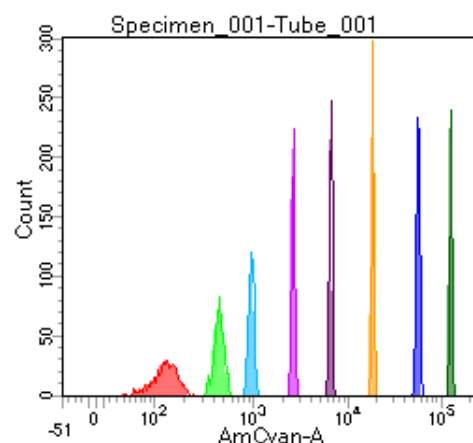

BD FACSDiva 8.0

Tube: Tube_001

Population	#Events	%Parent	%Total
All Events	5,000	####	100.0
P1	4,561	91.2	91.2
P2	571	12.5	11.4
P3	560	12.3	11.2
P4	527	11.6	10.5
P5	602	13.2	12.0
P6	575	12.6	11.5
P7	601	13.2	12.0
P8	560	12.3	11.2
P9	546	12.0	10.9