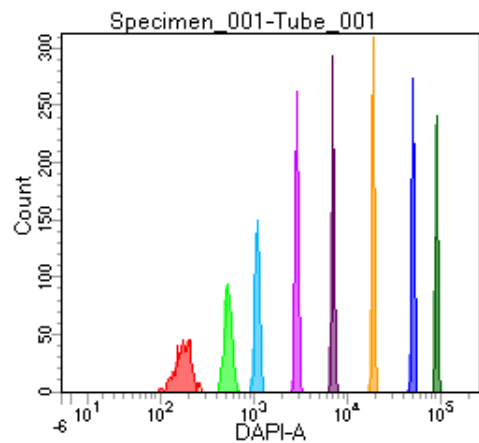

BD FACSDiva 8.0

Tube: Tube_001

Population	#Events	%Parent	%Total
All Events	5,000	####	100.0
P1	4,561	91.2	91.2
P2	571	12.5	11.4
P3	560	12.3	11.2
P4	527	11.6	10.5
P5	602	13.2	12.0
P6	575	12.6	11.5
P7	601	13.2	12.0
P8	560	12.3	11.2
P9	546	12.0	10.9