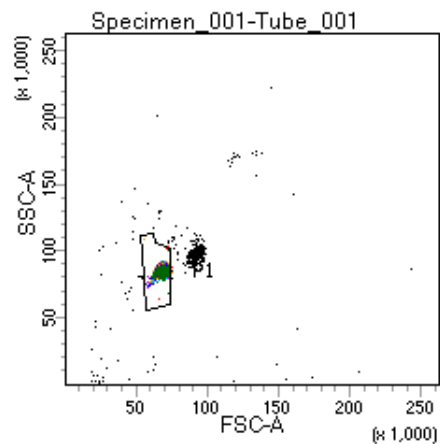

BD FACSDiva 8.0

Tube: Tube_001

Population	#Events	%Parent	%Total
All Events	5,000	####	100.0
P1	4,561	91.2	91.2
P2	571	12.5	11.4
P3	560	12.3	11.2
P4	527	11.6	10.5
P5	602	13.2	12.0
P6	575	12.6	11.5
P7	601	13.2	12.0
P8	560	12.3	11.2
P9	546	12.0	10.9