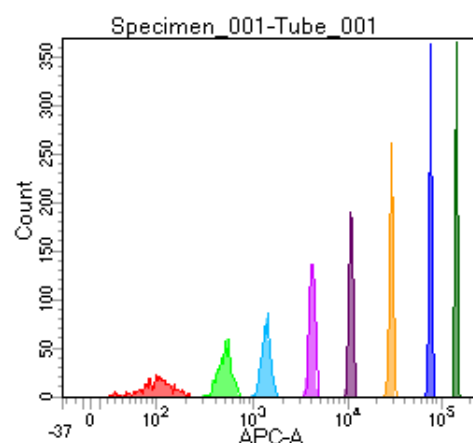

BD FACSDiva 8.0

Tube: Tube_001

Population	#Events	%Parent	%Total
All Events	5,000	####	100.0
P1	4,532	90.6	90.6
P2	513	11.3	10.3
P3	564	12.4	11.3
P4	544	12.0	10.9
P5	604	13.3	12.1
P6	568	12.5	11.4
P7	589	13.0	11.8
P8	577	12.7	11.5
P9	571	12.6	11.4