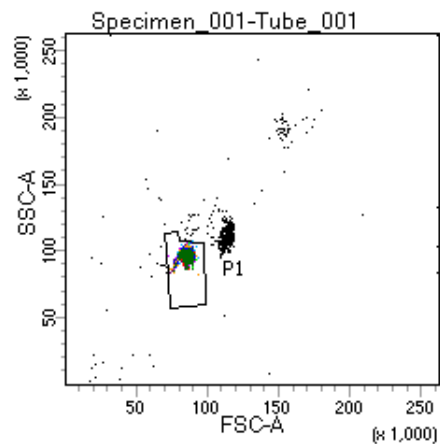

BD FACSDiva 8.0

Tube: Tube_001

Population	#Events	%Parent	%Total
All Events	5,000	####	100.0
P1	4,532	90.6	90.6
P2	513	11.3	10.3
P3	564	12.4	11.3
P4	544	12.0	10.9
P5	604	13.3	12.1
P6	568	12.5	11.4
P7	589	13.0	11.8
P8	577	12.7	11.5
P9	571	12.6	11.4