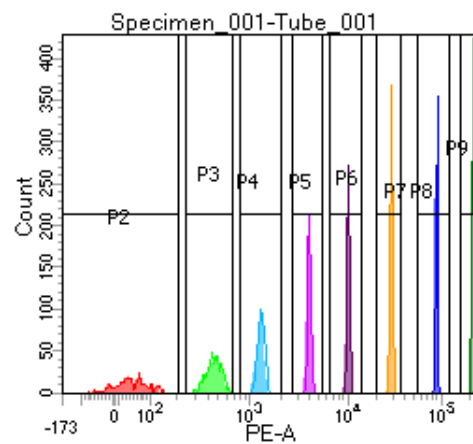

BD FACSDiva 8.0

Tube: Tube_001

Population	#Events	%Parent	%Total
All Events	5,000	####	100.0
P1	4,532	90.6	90.6
P2	513	11.3	10.3
P3	564	12.4	11.3
P4	544	12.0	10.9
P5	604	13.3	12.1
P6	568	12.5	11.4
P7	589	13.0	11.8
P8	577	12.7	11.5
P9	571	12.6	11.4