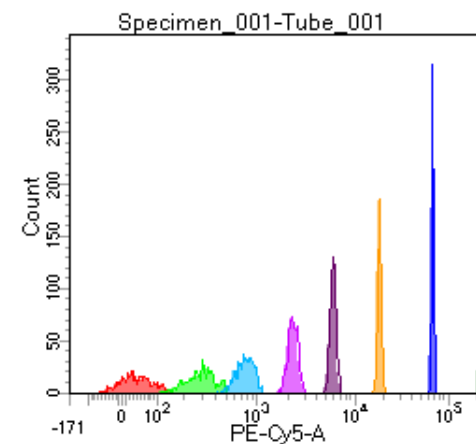

BD FACSDiva 8.0

Tube: Tube_001

Population	#Events	%Parent	%Total
All Events	5,000	####	100.0
P1	4,532	90.6	90.6
P2	513	11.3	10.3
P3	564	12.4	11.3
P4	544	12.0	10.9
P5	604	13.3	12.1
P6	568	12.5	11.4
P7	589	13.0	11.8
P8	577	12.7	11.5
P9	571	12.6	11.4