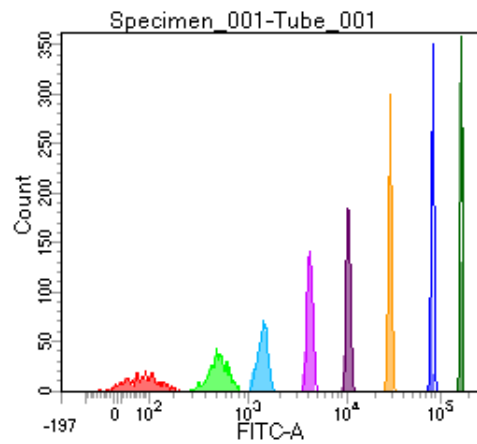

BD FACSDiva 8.0

Tube: Tube_001

Population	#Events	%Parent	%Total
All Events	5,000	####	100.0
P1	4,532	90.6	90.6
P2	513	11.3	10.3
P3	564	12.4	11.3
P4	544	12.0	10.9
P5	604	13.3	12.1
P6	568	12.5	11.4
P7	589	13.0	11.8
P8	577	12.7	11.5
P9	571	12.6	11.4