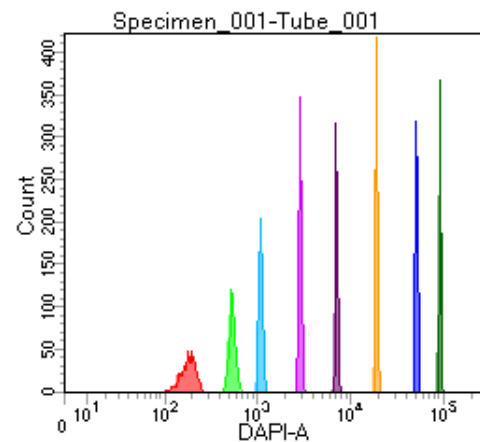

BD FACSDiva 8.0

Tube: Tube_001

Population	#Events	%Parent	%Total
All Events	5,000	####	100.0
P1	4,532	90.6	90.6
P2	513	11.3	10.3
P3	564	12.4	11.3
P4	544	12.0	10.9
P5	604	13.3	12.1
P6	568	12.5	11.4
P7	589	13.0	11.8
P8	577	12.7	11.5
P9	571	12.6	11.4