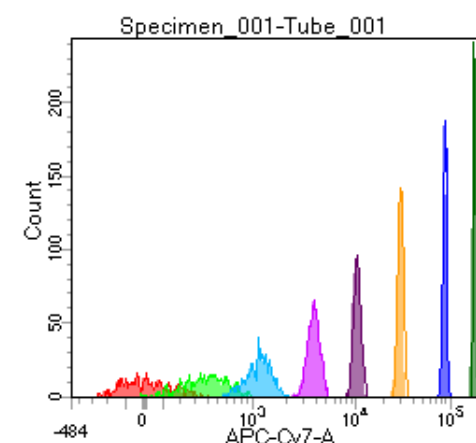

BD FACSDiva 8.0

Tube: Tube_001

Population	#Events	%Parent	%Total
All Events	5,000	####	100.0
P1	4,532	90.6	90.6
P2	513	11.3	10.3
P3	564	12.4	11.3
P4	544	12.0	10.9
P5	604	13.3	12.1
P6	568	12.5	11.4
P7	589	13.0	11.8
P8	577	12.7	11.5
P9	571	12.6	11.4