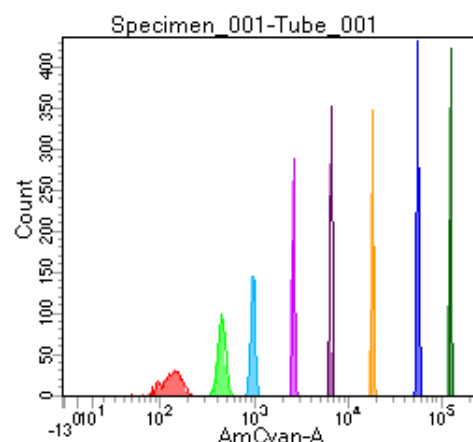

BD FACSDiva 8.0

Tube: Tube_001

Population	#Events	%Parent	%Total
All Events	5,000	####	100.0
P1	4,532	90.6	90.6
P2	513	11.3	10.3
P3	564	12.4	11.3
P4	544	12.0	10.9
P5	604	13.3	12.1
P6	568	12.5	11.4
P7	589	13.0	11.8
P8	577	12.7	11.5
P9	571	12.6	11.4