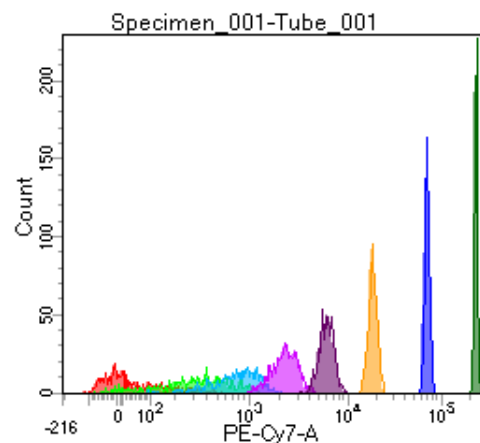

BD FACSDiva 8.0

Tube: Tube_001

Population	#Events	%Parent	%Total
All Events	5,000	####	100.0
P1	4,532	90.6	90.6
P2	513	11.3	10.3
P3	564	12.4	11.3
P4	544	12.0	10.9
P5	604	13.3	12.1
P6	568	12.5	11.4
P7	589	13.0	11.8
P8	577	12.7	11.5
P9	571	12.6	11.4