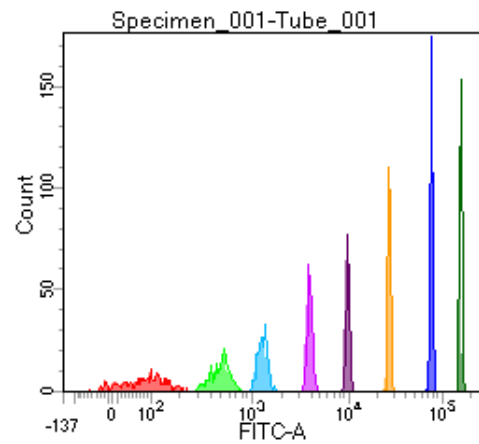

BD FACSDiva 8.0

Tube: Tube_001

Population	#Events	%Parent	%Total
All Events	2,457	####	100.0
P1	1,985	80.8	80.8
P2	261	13.1	10.6
P3	235	11.8	9.6
P4	229	11.5	9.3
P5	250	12.6	10.2
P6	229	11.5	9.3
P7	236	11.9	9.6
P8	255	12.8	10.4
P9	280	14.1	11.4