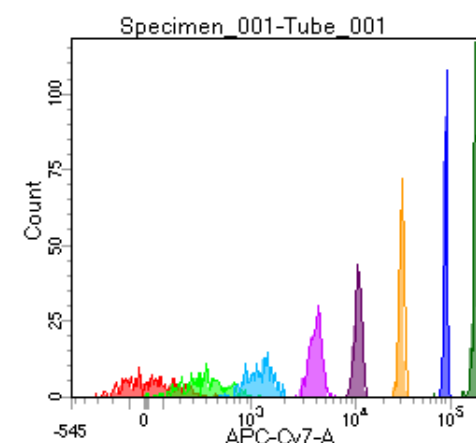

BD FACSDiva 8.0

Tube: Tube_001

Population	#Events	%Parent	%Total
All Events	2,457	####	100.0
P1	1,985	80.8	80.8
P2	261	13.1	10.6
P3	235	11.8	9.6
P4	229	11.5	9.3
P5	250	12.6	10.2
P6	229	11.5	9.3
P7	236	11.9	9.6
P8	255	12.8	10.4
P9	280	14.1	11.4