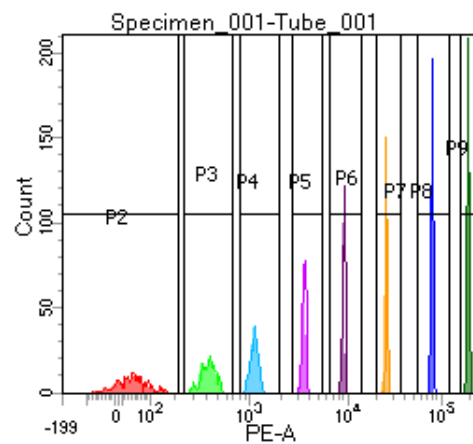

BD FACSDiva 8.0

Tube: Tube_001

Population	#Events	%Parent	%Total
All Events	2,457	####	100.0
P1	1,985	80.8	80.8
P2	261	13.1	10.6
P3	235	11.8	9.6
P4	229	11.5	9.3
P5	250	12.6	10.2
P6	229	11.5	9.3
P7	236	11.9	9.6
P8	255	12.8	10.4
P9	280	14.1	11.4