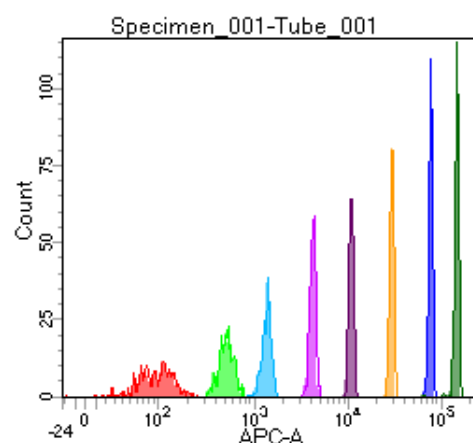

BD FACSDiva 8.0

Tube: Tube_001

Population	#Events	%Parent	%Total
All Events	2,457	####	100.0
P1	1,985	80.8	80.8
P2	261	13.1	10.6
P3	235	11.8	9.6
P4	229	11.5	9.3
P5	250	12.6	10.2
P6	229	11.5	9.3
P7	236	11.9	9.6
P8	255	12.8	10.4
P9	280	14.1	11.4