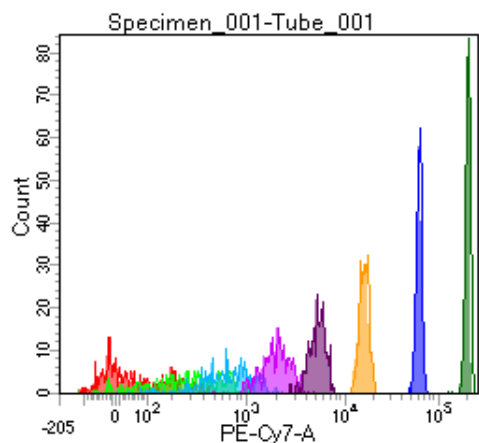

BD FACSDiva 8.0

Tube: Tube_001

Population	#Events	%Parent	%Total
All Events	2,457	####	100.0
P1	1,985	80.8	80.8
P2	261	13.1	10.6
P3	235	11.8	9.6
P4	229	11.5	9.3
P5	250	12.6	10.2
P6	229	11.5	9.3
P7	236	11.9	9.6
P8	255	12.8	10.4
P9	280	14.1	11.4