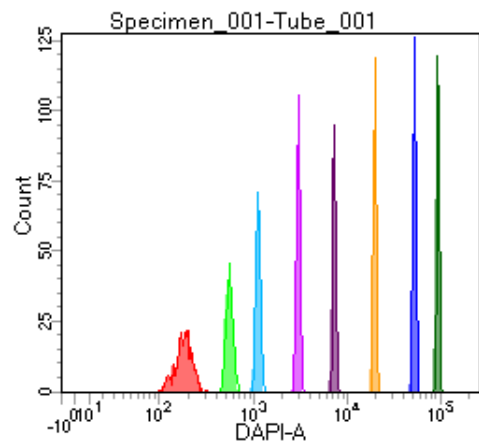

BD FACSDiva 8.0

Tube: Tube_001

Population	#Events	%Parent	%Total
All Events	2,457	####	100.0
P1	1,985	80.8	80.8
P2	261	13.1	10.6
P3	235	11.8	9.6
P4	229	11.5	9.3
P5	250	12.6	10.2
P6	229	11.5	9.3
P7	236	11.9	9.6
P8	255	12.8	10.4
P9	280	14.1	11.4