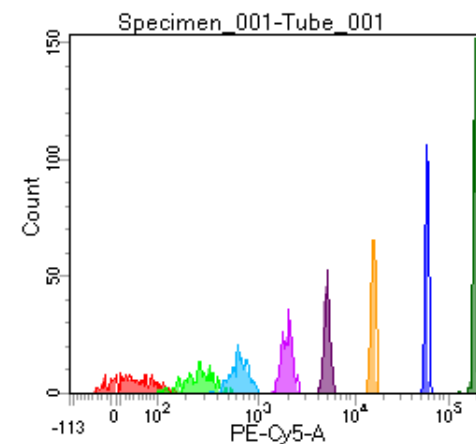

BD FACSDiva 8.0

Tube: Tube_001

Population	#Events	%Parent	%Total
All Events	2,457	####	100.0
P1	1,985	80.8	80.8
P2	261	13.1	10.6
P3	235	11.8	9.6
P4	229	11.5	9.3
P5	250	12.6	10.2
P6	229	11.5	9.3
P7	236	11.9	9.6
P8	255	12.8	10.4
P9	280	14.1	11.4