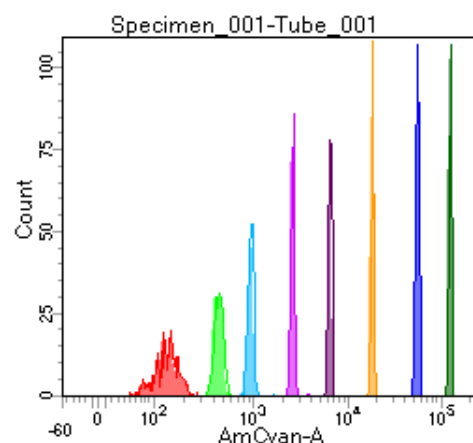

BD FACSDiva 8.0

Tube: Tube_001

Population	#Events	%Parent	%Total
All Events	2,457	####	100.0
P1	1,985	80.8	80.8
P2	261	13.1	10.6
P3	235	11.8	9.6
P4	229	11.5	9.3
P5	250	12.6	10.2
P6	229	11.5	9.3
P7	236	11.9	9.6
P8	255	12.8	10.4
P9	280	14.1	11.4