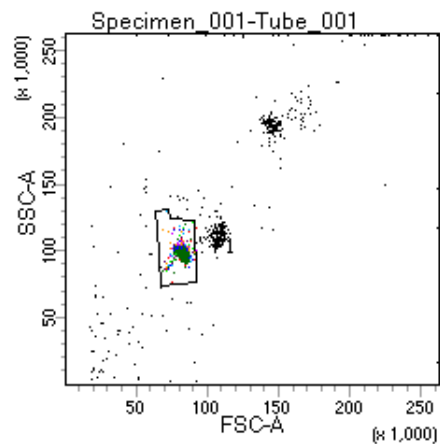

BD FACSDiva 8.0

Tube: Tube_001

Population	#Events	%Parent	%Total
All Events	2,457	####	100.0
P1	1,985	80.8	80.8
P2	261	13.1	10.6
P3	235	11.8	9.6
P4	229	11.5	9.3
P5	250	12.6	10.2
P6	229	11.5	9.3
P7	236	11.9	9.6
P8	255	12.8	10.4
P9	280	14.1	11.4