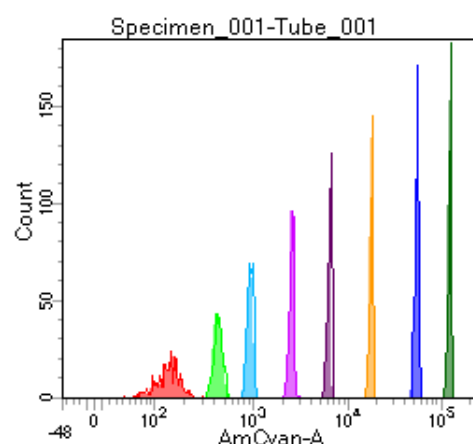

BD FACSDiva 8.0

Tube: Tube_001

Population	#Events	%Parent	%Total
All Events	3,321	####	100.0
P1	2,689	81.0	81.0
P2	321	11.9	9.7
P3	303	11.3	9.1
P4	344	12.8	10.4
P5	334	12.4	10.1
P6	318	11.8	9.6
P7	357	13.3	10.7
P8	333	12.4	10.0
P9	373	13.9	11.2