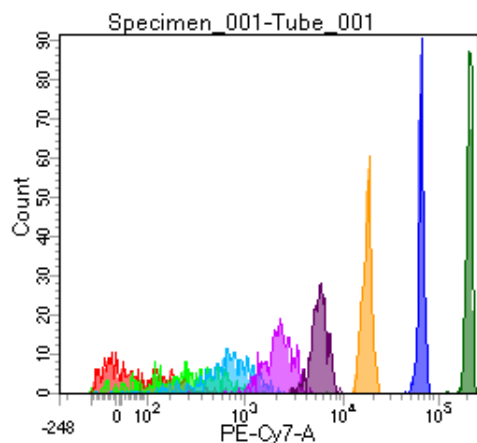

BD FACSDiva 8.0

Tube: Tube_001

Population	#Events	%Parent	%Total
All Events	3,321	####	100.0
P1	2,689	81.0	81.0
P2	321	11.9	9.7
P3	303	11.3	9.1
P4	344	12.8	10.4
P5	334	12.4	10.1
P6	318	11.8	9.6
P7	357	13.3	10.7
P8	333	12.4	10.0
P9	373	13.9	11.2