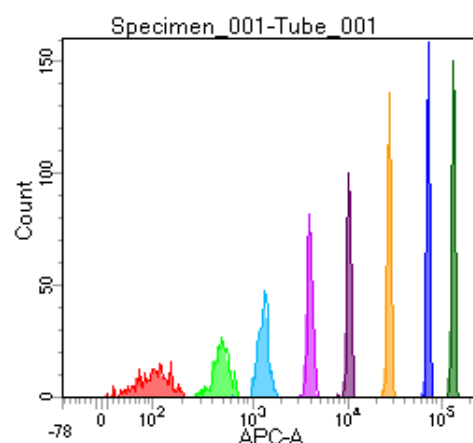

BD FACSDiva 8.0

Tube: Tube_001

Population	#Events	%Parent	%Total
All Events	3,321	####	100.0
P1	2,689	81.0	81.0
P2	321	11.9	9.7
P3	303	11.3	9.1
P4	344	12.8	10.4
P5	334	12.4	10.1
P6	318	11.8	9.6
P7	357	13.3	10.7
P8	333	12.4	10.0
P9	373	13.9	11.2