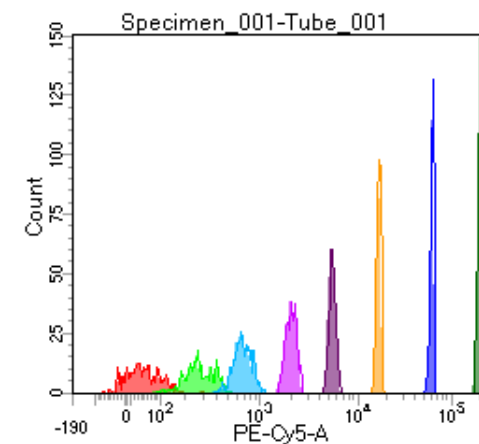

BD FACSDiva 8.0

Tube: Tube_001

Population	#Events	%Parent	%Total
All Events	3,321	####	100.0
P1	2,689	81.0	81.0
P2	321	11.9	9.7
P3	303	11.3	9.1
P4	344	12.8	10.4
P5	334	12.4	10.1
P6	318	11.8	9.6
P7	357	13.3	10.7
P8	333	12.4	10.0
P9	373	13.9	11.2