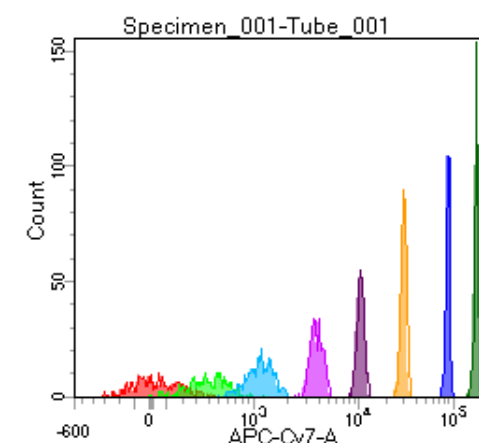

BD FACSDiva 8.0

Tube: Tube_001

Population	#Events	%Parent	%Total
All Events	3,321	####	100.0
P1	2,689	81.0	81.0
P2	321	11.9	9.7
P3	303	11.3	9.1
P4	344	12.8	10.4
P5	334	12.4	10.1
P6	318	11.8	9.6
P7	357	13.3	10.7
P8	333	12.4	10.0
P9	373	13.9	11.2