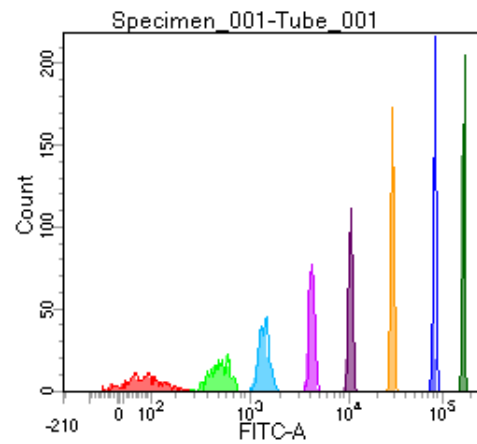

BD FACSDiva 8.0

Tube: Tube_001

Population	#Events	%Parent	%Total
All Events	3,321	####	100.0
P1	2,689	81.0	81.0
P2	321	11.9	9.7
P3	303	11.3	9.1
P4	344	12.8	10.4
P5	334	12.4	10.1
P6	318	11.8	9.6
P7	357	13.3	10.7
P8	333	12.4	10.0
P9	373	13.9	11.2