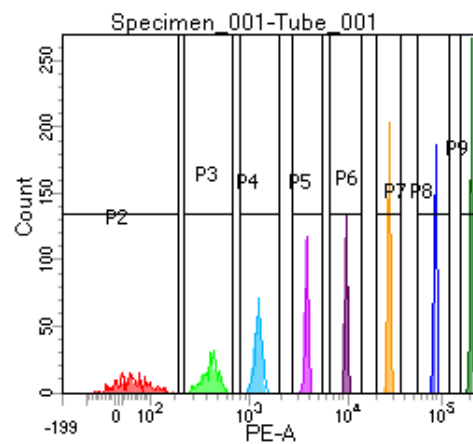

BD FACSDiva 8.0

Tube: Tube_001

Population	#Events	%Parent	%Total
All Events	3,321	####	100.0
P1	2,689	81.0	81.0
P2	321	11.9	9.7
P3	303	11.3	9.1
P4	344	12.8	10.4
P5	334	12.4	10.1
P6	318	11.8	9.6
P7	357	13.3	10.7
P8	333	12.4	10.0
P9	373	13.9	11.2