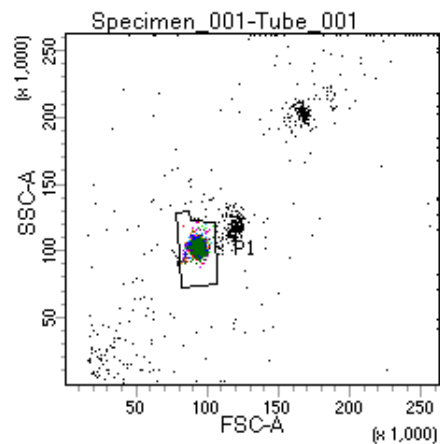

BD FACSDiva 8.0

Tube: Tube_001

Population	#Events	%Parent	%Total
All Events	3,321	####	100.0
P1	2,689	81.0	81.0
P2	321	11.9	9.7
P3	303	11.3	9.1
P4	344	12.8	10.4
P5	334	12.4	10.1
P6	318	11.8	9.6
P7	357	13.3	10.7
P8	333	12.4	10.0
P9	373	13.9	11.2