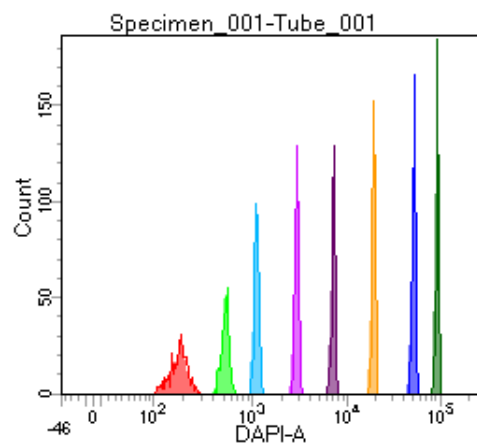

BD FACSDiva 8.0

Tube: Tube_001

Population	#Events	%Parent	%Total
All Events	3,321	####	100.0
P1	2,689	81.0	81.0
P2	321	11.9	9.7
P3	303	11.3	9.1
P4	344	12.8	10.4
P5	334	12.4	10.1
P6	318	11.8	9.6
P7	357	13.3	10.7
P8	333	12.4	10.0
P9	373	13.9	11.2