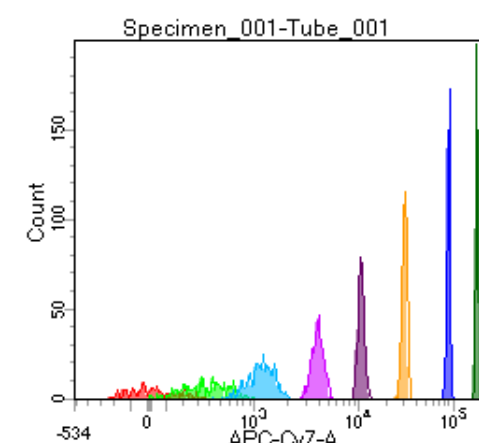

BD FACSDiva 8.0

Tube: Tube_001

Population	#Events	%Parent	%Total
All Events	3,726	####	100.0
P1	3,032	81.4	81.4
P2	268	8.8	7.2
P3	363	12.0	9.7
P4	432	14.2	11.6
P5	387	12.8	10.4
P6	369	12.2	9.9
P7	412	13.6	11.1
P8	420	13.9	11.3
P9	378	12.5	10.1