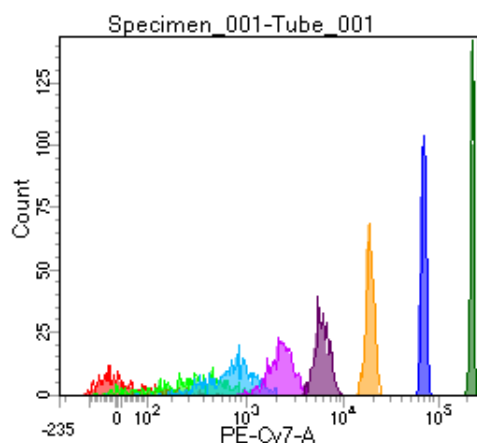

BD FACSDiva 8.0

Tube: Tube_001

Population	#Events	%Parent	%Total
All Events	3,726	####	100.0
P1	3,032	81.4	81.4
P2	268	8.8	7.2
P3	363	12.0	9.7
P4	432	14.2	11.6
P5	387	12.8	10.4
P6	369	12.2	9.9
P7	412	13.6	11.1
P8	420	13.9	11.3
P9	378	12.5	10.1