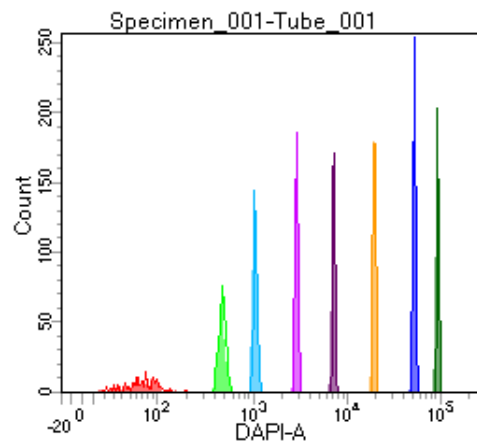

BD FACSDiva 8.0

Tube: Tube_001

Population	#Events	%Parent	%Total
All Events	3,726	####	100.0
P1	3,032	81.4	81.4
P2	268	8.8	7.2
P3	363	12.0	9.7
P4	432	14.2	11.6
P5	387	12.8	10.4
P6	369	12.2	9.9
P7	412	13.6	11.1
P8	420	13.9	11.3
P9	378	12.5	10.1