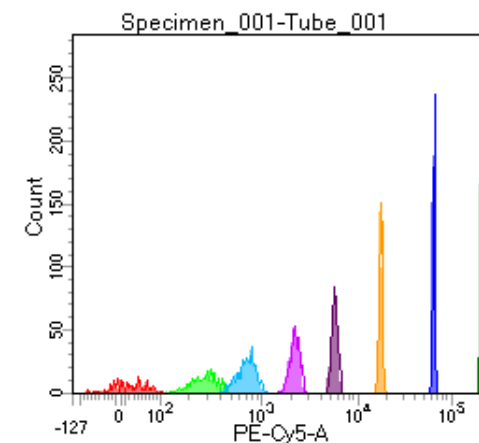

BD FACSDiva 8.0

Tube: Tube_001

Population	#Events	%Parent	%Total
All Events	3,726	####	100.0
P1	3,032	81.4	81.4
P2	268	8.8	7.2
P3	363	12.0	9.7
P4	432	14.2	11.6
P5	387	12.8	10.4
P6	369	12.2	9.9
P7	412	13.6	11.1
P8	420	13.9	11.3
P9	378	12.5	10.1