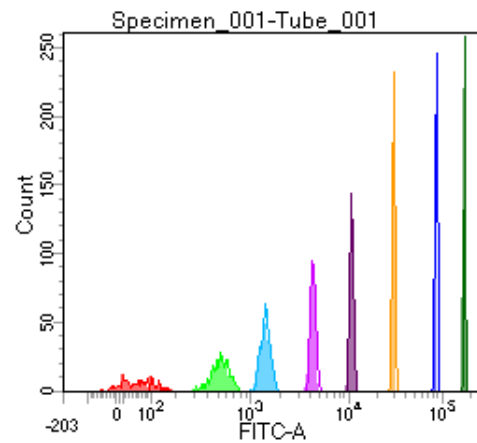

BD FACSDiva 8.0

Tube: Tube_001

Population	#Events	%Parent	%Total
All Events	3,726	####	100.0
P1	3,032	81.4	81.4
P2	268	8.8	7.2
P3	363	12.0	9.7
P4	432	14.2	11.6
P5	387	12.8	10.4
P6	369	12.2	9.9
P7	412	13.6	11.1
P8	420	13.9	11.3
P9	378	12.5	10.1