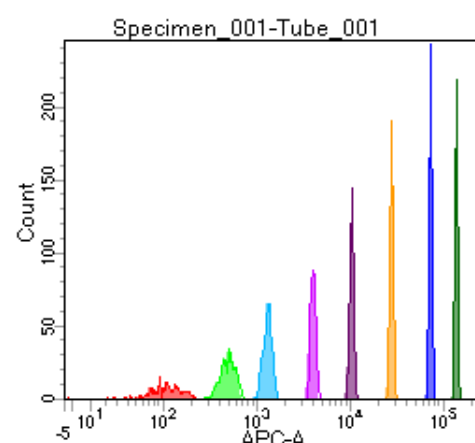

BD FACSDiva 8.0

Tube: Tube_001

Population	#Events	%Parent	%Total
All Events	3,726	####	100.0
P1	3,032	81.4	81.4
P2	268	8.8	7.2
P3	363	12.0	9.7
P4	432	14.2	11.6
P5	387	12.8	10.4
P6	369	12.2	9.9
P7	412	13.6	11.1
P8	420	13.9	11.3
P9	378	12.5	10.1