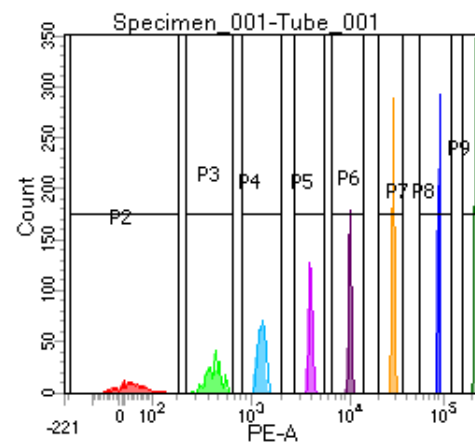

BD FACSDiva 8.0

Tube: Tube_001

Population	#Events	%Parent	%Total
All Events	3,726	####	100.0
P1	3,032	81.4	81.4
P2	268	8.8	7.2
P3	363	12.0	9.7
P4	432	14.2	11.6
P5	387	12.8	10.4
P6	369	12.2	9.9
P7	412	13.6	11.1
P8	420	13.9	11.3
P9	378	12.5	10.1