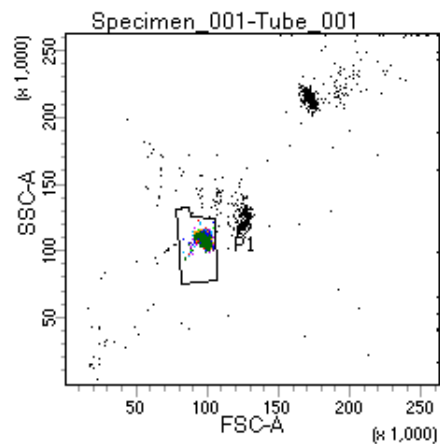

BD FACSDiva 8.0

Tube: Tube_001

Population	#Events	%Parent	%Total
All Events	3,726	####	100.0
P1	3,032	81.4	81.4
P2	268	8.8	7.2
P3	363	12.0	9.7
P4	432	14.2	11.6
P5	387	12.8	10.4
P6	369	12.2	9.9
P7	412	13.6	11.1
P8	420	13.9	11.3
P9	378	12.5	10.1