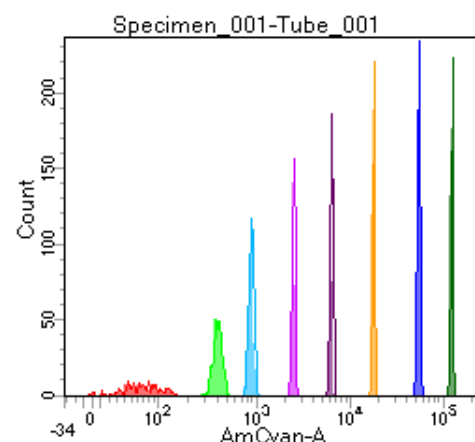

BD FACSDiva 8.0

Tube: Tube_001

Population	#Events	%Parent	%Total
All Events	3,726	####	100.0
P1	3,032	81.4	81.4
P2	268	8.8	7.2
P3	363	12.0	9.7
P4	432	14.2	11.6
P5	387	12.8	10.4
P6	369	12.2	9.9
P7	412	13.6	11.1
P8	420	13.9	11.3
P9	378	12.5	10.1