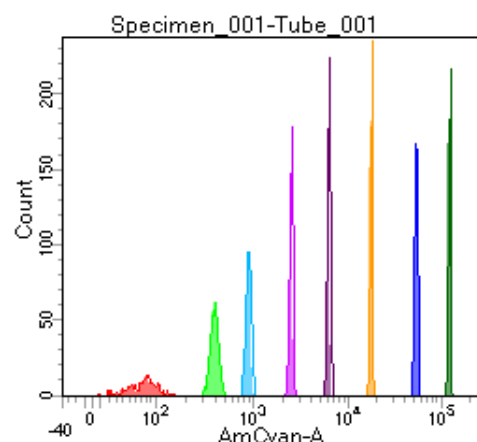

BD FACSDiva 8.0

Tube: Tube_001

Population	#Events	%Parent	%Total
All Events	3,780	####	100.0
P1	3,073	81.3	81.3
P2	275	8.9	7.3
P3	405	13.2	10.7
P4	366	11.9	9.7
P5	400	13.0	10.6
P6	432	14.1	11.4
P7	406	13.2	10.7
P8	382	12.4	10.1
P9	399	13.0	10.6