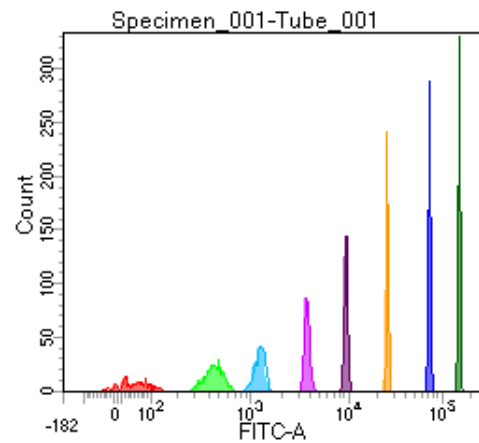

BD FACSDiva 8.0

Tube: Tube_001

Population	#Events	%Parent	%Total
All Events	3,780	####	100.0
P1	3,073	81.3	81.3
P2	275	8.9	7.3
P3	405	13.2	10.7
P4	366	11.9	9.7
P5	400	13.0	10.6
P6	432	14.1	11.4
P7	406	13.2	10.7
P8	382	12.4	10.1
P9	399	13.0	10.6