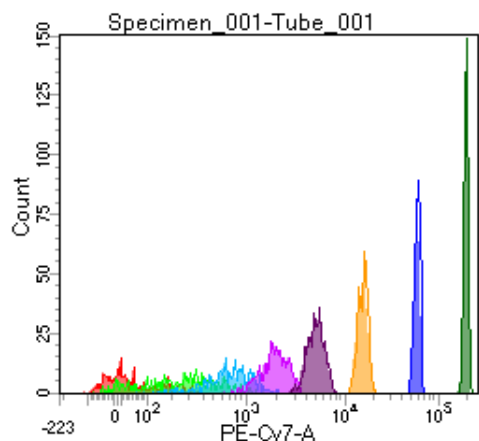

BD FACSDiva 8.0

Tube: Tube_001

Population	#Events	%Parent	%Total
All Events	3,780	####	100.0
P1	3,073	81.3	81.3
P2	275	8.9	7.3
P3	405	13.2	10.7
P4	366	11.9	9.7
P5	400	13.0	10.6
P6	432	14.1	11.4
P7	406	13.2	10.7
P8	382	12.4	10.1
P9	399	13.0	10.6