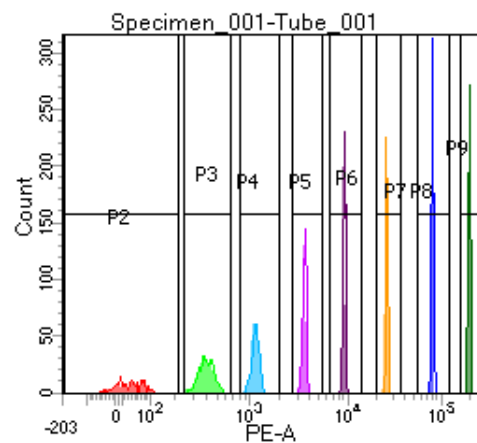

BD FACSDiva 8.0

Tube: Tube_001

Population	#Events	%Parent	%Total
All Events	3,780	####	100.0
P1	3,073	81.3	81.3
P2	275	8.9	7.3
P3	405	13.2	10.7
P4	366	11.9	9.7
P5	400	13.0	10.6
P6	432	14.1	11.4
P7	406	13.2	10.7
P8	382	12.4	10.1
P9	399	13.0	10.6