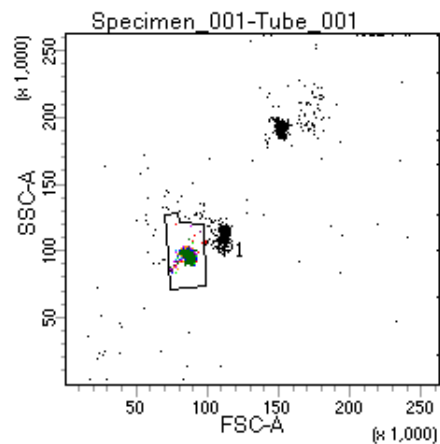

BD FACSDiva 8.0

Tube: Tube_001

Population	#Events	%Parent	%Total
All Events	3,780	####	100.0
P1	3,073	81.3	81.3
P2	275	8.9	7.3
P3	405	13.2	10.7
P4	366	11.9	9.7
P5	400	13.0	10.6
P6	432	14.1	11.4
P7	406	13.2	10.7
P8	382	12.4	10.1
P9	399	13.0	10.6