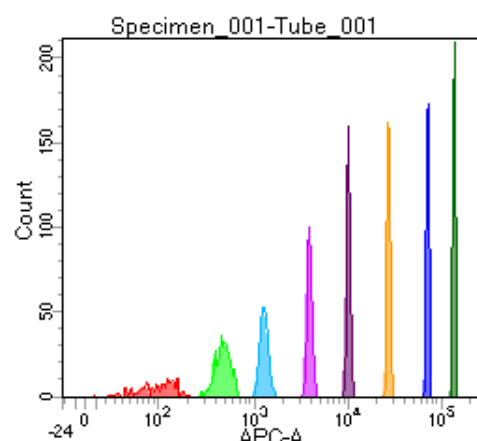

BD FACSDiva 8.0

Tube: Tube_001

Population	#Events	%Parent	%Total
All Events	3,780	####	100.0
P1	3,073	81.3	81.3
P2	275	8.9	7.3
P3	405	13.2	10.7
P4	366	11.9	9.7
P5	400	13.0	10.6
P6	432	14.1	11.4
P7	406	13.2	10.7
P8	382	12.4	10.1
P9	399	13.0	10.6