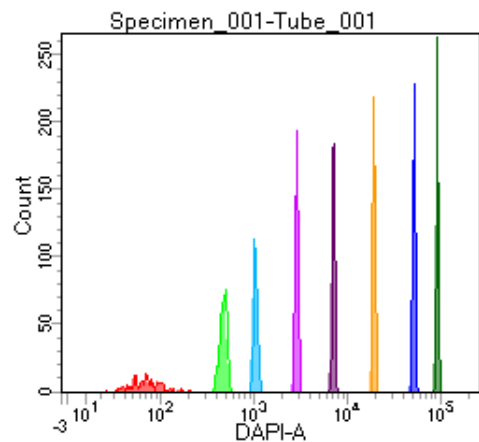

BD FACSDiva 8.0

Tube: Tube_001

Population	#Events	%Parent	%Total
All Events	3,780	####	100.0
P1	3,073	81.3	81.3
P2	275	8.9	7.3
P3	405	13.2	10.7
P4	366	11.9	9.7
P5	400	13.0	10.6
P6	432	14.1	11.4
P7	406	13.2	10.7
P8	382	12.4	10.1
P9	399	13.0	10.6