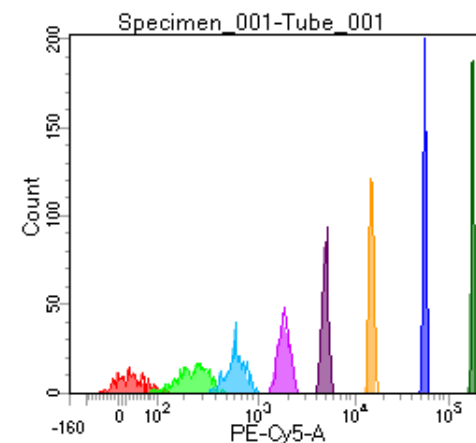

BD FACSDiva 8.0

Tube: Tube_001

Population	#Events	%Parent	%Total
All Events	3,780	####	100.0
P1	3,073	81.3	81.3
P2	275	8.9	7.3
P3	405	13.2	10.7
P4	366	11.9	9.7
P5	400	13.0	10.6
P6	432	14.1	11.4
P7	406	13.2	10.7
P8	382	12.4	10.1
P9	399	13.0	10.6