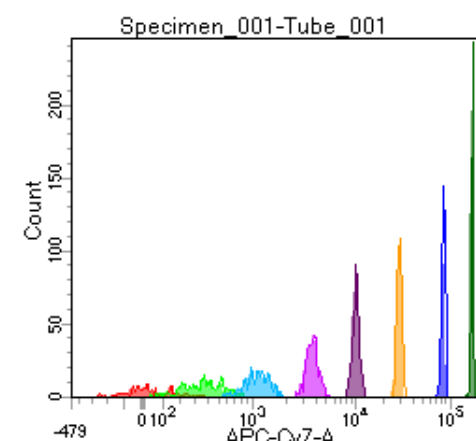

BD FACSDiva 8.0

Tube: Tube_001

Population	#Events	%Parent	%Total
All Events	3,780	####	100.0
P1	3,073	81.3	81.3
P2	275	8.9	7.3
P3	405	13.2	10.7
P4	366	11.9	9.7
P5	400	13.0	10.6
P6	432	14.1	11.4
P7	406	13.2	10.7
P8	382	12.4	10.1
P9	399	13.0	10.6