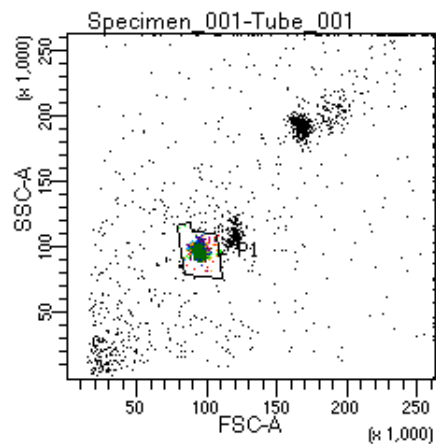

BD FACSDiva 9.0

Tube: Tube\_001

Population	#Events	%Parent	%Total
All Events	4,347	####	100.0
P1	2,703	62.2	62.2
P2	157	5.8	3.6
P3	368	13.6	8.5
P4	380	14.1	8.7
P5	318	11.8	7.3
P6	345	12.8	7.9
P7	353	13.1	8.1
P8	380	14.1	8.7
P9	399	14.8	9.2