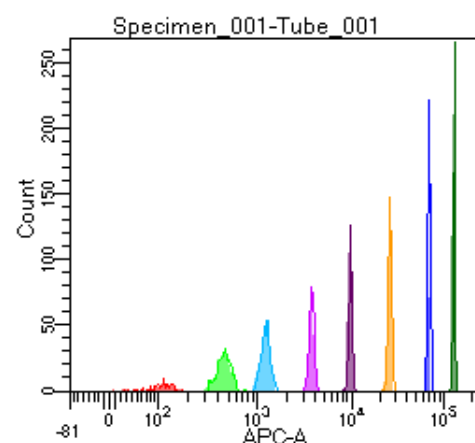

BD FACSDiva 9.0

Tube: Tube\_001

Population	#Events	%Parent	%Total
All Events	4,347	####	100.0
P1	2,703	62.2	62.2
P2	157	5.8	3.6
P3	368	13.6	8.5
P4	380	14.1	8.7
P5	318	11.8	7.3
P6	345	12.8	7.9
P7	353	13.1	8.1
P8	380	14.1	8.7
P9	399	14.8	9.2