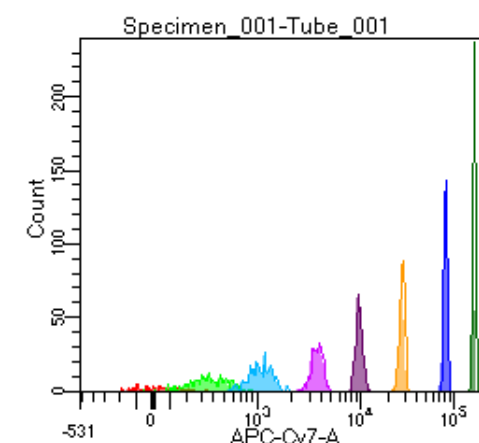

BD FACSDiva 9.0

Tube: Tube\_001

Population	#Events	%Parent	%Total
All Events	4,347	####	100.0
P1	2,703	62.2	62.2
P2	157	5.8	3.6
P3	368	13.6	8.5
P4	380	14.1	8.7
P5	318	11.8	7.3
P6	345	12.8	7.9
P7	353	13.1	8.1
P8	380	14.1	8.7
P9	399	14.8	9.2