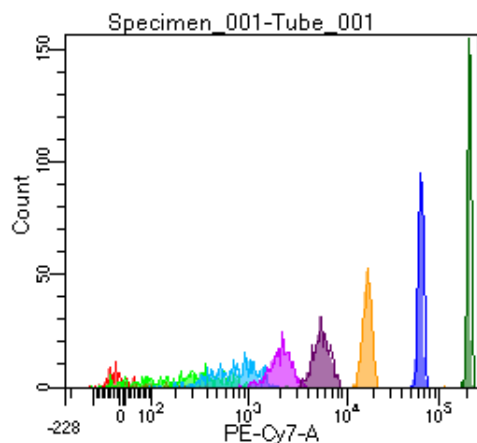

BD FACSDiva 9.0

Tube: Tube\_001

Population	#Events	%Parent	%Total
All Events	4,347	####	100.0
P1	2,703	62.2	62.2
P2	157	5.8	3.6
P3	368	13.6	8.5
P4	380	14.1	8.7
P5	318	11.8	7.3
P6	345	12.8	7.9
P7	353	13.1	8.1
P8	380	14.1	8.7
P9	399	14.8	9.2