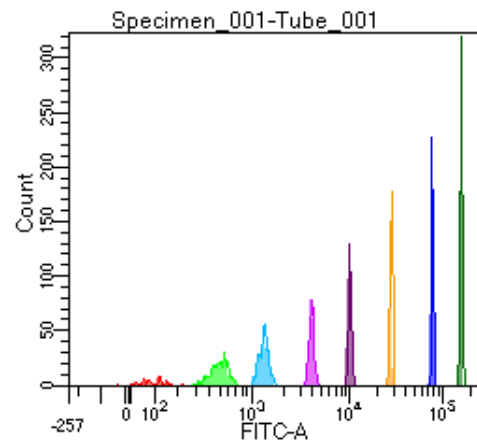

BD FACSDiva 9.0

Tube: Tube\_001

Population	#Events	%Parent	%Total
All Events	4,347	####	100.0
P1	2,703	62.2	62.2
P2	157	5.8	3.6
P3	368	13.6	8.5
P4	380	14.1	8.7
P5	318	11.8	7.3
P6	345	12.8	7.9
P7	353	13.1	8.1
P8	380	14.1	8.7
P9	399	14.8	9.2