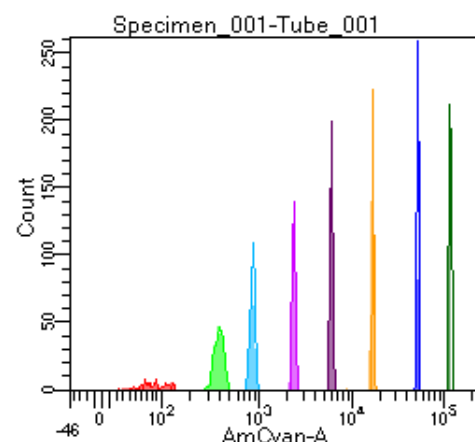

BD FACSDiva 9.0

Tube: Tube\_001

Population	#Events	%Parent	%Total
All Events	4,347	####	100.0
P1	2,703	62.2	62.2
P2	157	5.8	3.6
P3	368	13.6	8.5
P4	380	14.1	8.7
P5	318	11.8	7.3
P6	345	12.8	7.9
P7	353	13.1	8.1
P8	380	14.1	8.7
P9	399	14.8	9.2