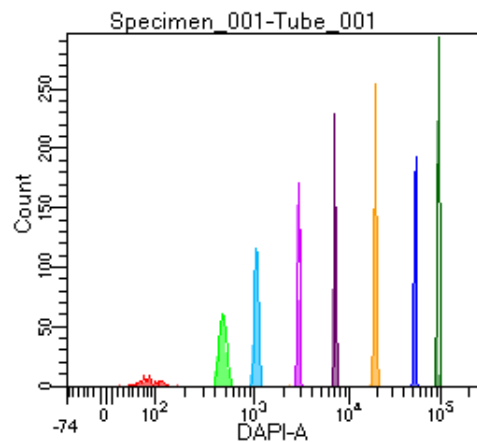

BD FACSDiva 9.0

Tube: Tube\_001

Population	#Events	%Parent	%Total
All Events	4,347	####	100.0
P1	2,703	62.2	62.2
P2	157	5.8	3.6
P3	368	13.6	8.5
P4	380	14.1	8.7
P5	318	11.8	7.3
P6	345	12.8	7.9
P7	353	13.1	8.1
P8	380	14.1	8.7
P9	399	14.8	9.2