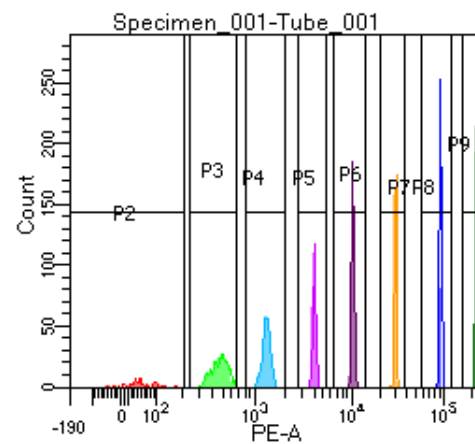

BD FACSDiva 9.0

Tube: Tube\_001

Population	#Events	%Parent	%Total
All Events	4,347	####	100.0
P1	2,703	62.2	62.2
P2	157	5.8	3.6
P3	368	13.6	8.5
P4	380	14.1	8.7
P5	318	11.8	7.3
P6	345	12.8	7.9
P7	353	13.1	8.1
P8	380	14.1	8.7
P9	399	14.8	9.2