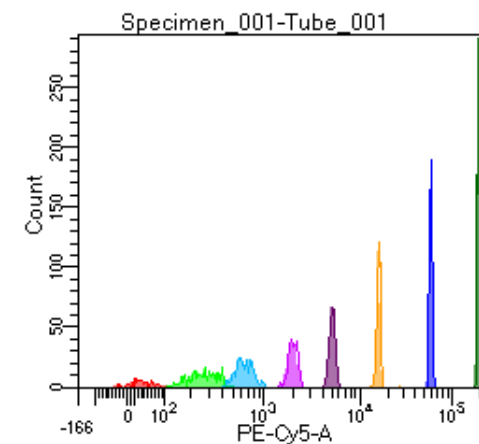

BD FACSDiva 9.0

Tube: Tube\_001

Population	#Events	%Parent	%Total
All Events	4,347	####	100.0
P1	2,703	62.2	62.2
P2	157	5.8	3.6
P3	368	13.6	8.5
P4	380	14.1	8.7
P5	318	11.8	7.3
P6	345	12.8	7.9
P7	353	13.1	8.1
P8	380	14.1	8.7
P9	399	14.8	9.2