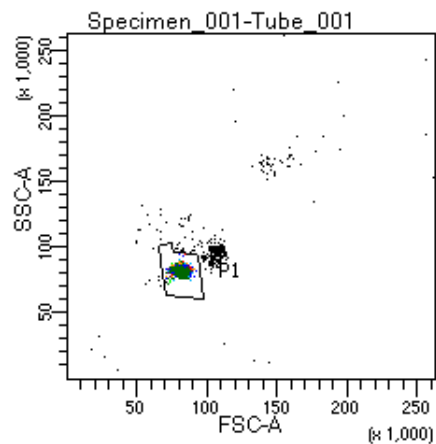

# BD FACSDiva 9.0

Tube: Tube_001			
Population	#Events	%Parent	%Total
All Events	3,402	####	100.0
P1	3,025	88.9	88.9
P2	371	12.3	10.9
P3	356	11.8	10.5
P4	414	13.7	12.2
P5	376	12.4	11.1
P6	366	12.1	10.8
P7	383	12.7	11.3
P8	385	12.7	11.3
P9	363	12.0	10.7