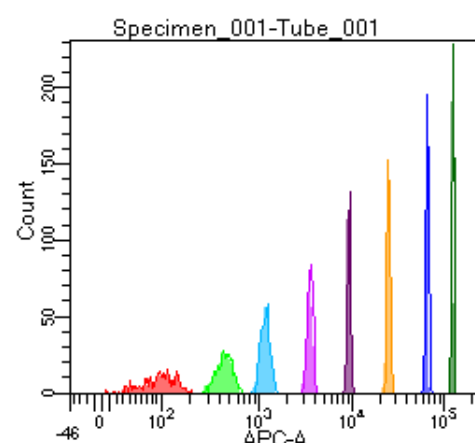

# BD FACSDiva 9.0

Tube: Tube_001			
Population	#Events	%Parent	%Total
All Events	3,402	####	100.0
P1	3,025	88.9	88.9
P2	371	12.3	10.9
P3	356	11.8	10.5
P4	414	13.7	12.2
P5	376	12.4	11.1
P6	366	12.1	10.8
P7	383	12.7	11.3
P8	385	12.7	11.3
P9	363	12.0	10.7