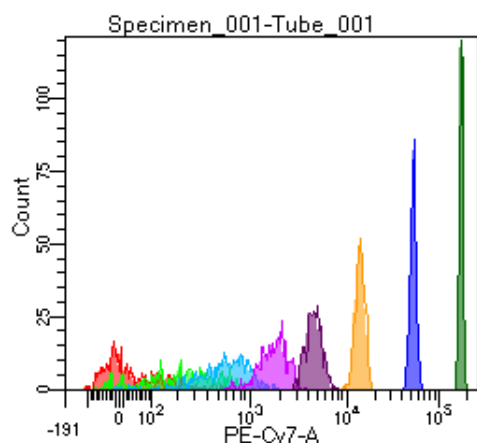

# BD FACSDiva 9.0

Tube: Tube_001			
Population	#Events	%Parent	%Total
All Events	3,402	####	100.0
P1	3,025	88.9	88.9
P2	371	12.3	10.9
P3	356	11.8	10.5
P4	414	13.7	12.2
P5	376	12.4	11.1
P6	366	12.1	10.8
P7	383	12.7	11.3
P8	385	12.7	11.3
P9	363	12.0	10.7