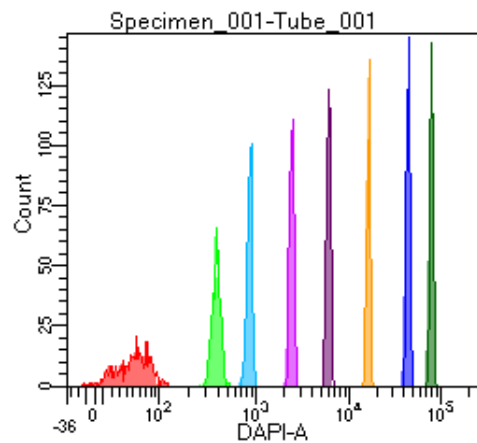

# BD FACSDiva 9.0

Tube: Tube_001			
Population	#Events	%Parent	%Total
All Events	3,402	####	100.0
P1	3,025	88.9	88.9
P2	371	12.3	10.9
P3	356	11.8	10.5
P4	414	13.7	12.2
P5	376	12.4	11.1
P6	366	12.1	10.8
P7	383	12.7	11.3
P8	385	12.7	11.3
P9	363	12.0	10.7