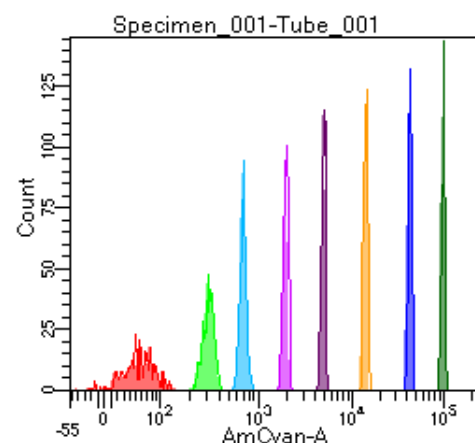

# BD FACSDiva 9.0

Tube: Tube_001			
Population	#Events	%Parent	%Total
All Events	3,402	####	100.0
P1	3,025	88.9	88.9
P2	371	12.3	10.9
P3	356	11.8	10.5
P4	414	13.7	12.2
P5	376	12.4	11.1
P6	366	12.1	10.8
P7	383	12.7	11.3
P8	385	12.7	11.3
P9	363	12.0	10.7