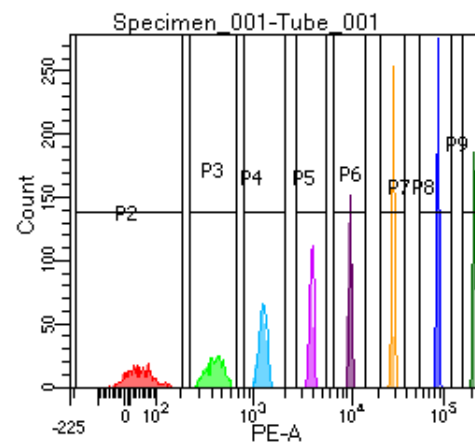

# BD FACSDiva 9.0

Tube: Tube_001			
Population	#Events	%Parent	%Total
All Events	3,402	####	100.0
P1	3,025	88.9	88.9
P2	371	12.3	10.9
P3	356	11.8	10.5
P4	414	13.7	12.2
P5	376	12.4	11.1
P6	366	12.1	10.8
P7	383	12.7	11.3
P8	385	12.7	11.3
P9	363	12.0	10.7