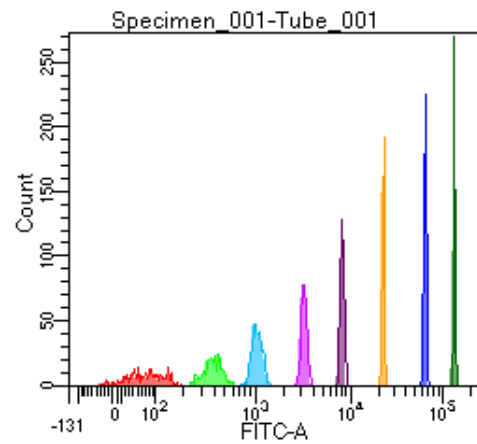

# BD FACSDiva 9.0

Tube: Tube_001			
Population	#Events	%Parent	%Total
All Events	3,402	####	100.0
P1	3,025	88.9	88.9
P2	371	12.3	10.9
P3	356	11.8	10.5
P4	414	13.7	12.2
P5	376	12.4	11.1
P6	366	12.1	10.8
P7	383	12.7	11.3
P8	385	12.7	11.3
P9	363	12.0	10.7