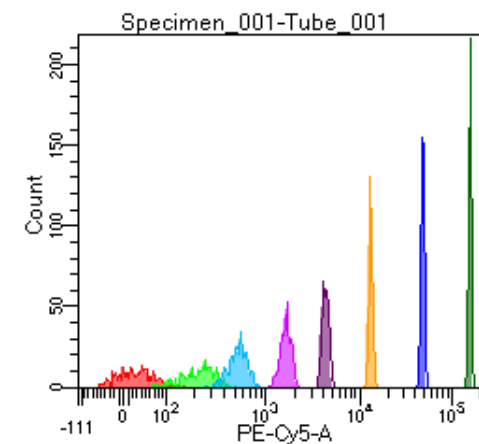

# BD FACSDiva 9.0

Tube: Tube_001			
Population	#Events	%Parent	%Total
All Events	3,402	####	100.0
P1	3,025	88.9	88.9
P2	371	12.3	10.9
P3	356	11.8	10.5
P4	414	13.7	12.2
P5	376	12.4	11.1
P6	366	12.1	10.8
P7	383	12.7	11.3
P8	385	12.7	11.3
P9	363	12.0	10.7