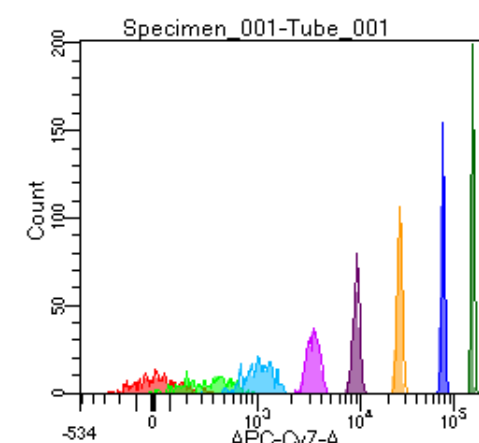

# BD FACSDiva 9.0

Tube: Tube_001			
Population	#Events	%Parent	%Total
All Events	3,402	####	100.0
P1	3,025	88.9	88.9
P2	371	12.3	10.9
P3	356	11.8	10.5
P4	414	13.7	12.2
P5	376	12.4	11.1
P6	366	12.1	10.8
P7	383	12.7	11.3
P8	385	12.7	11.3
P9	363	12.0	10.7