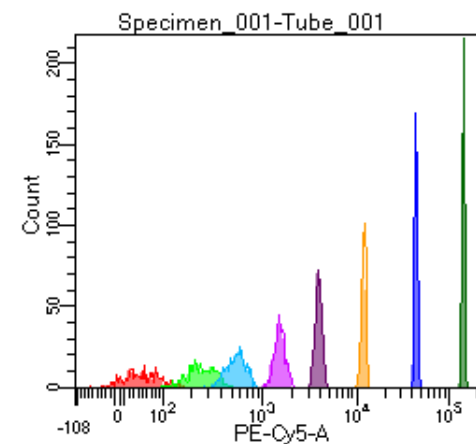

BD FACSDiva 9.0

Tube: Tube_001

Population	#Events	%Parent	%Total
All Events	3,996	####	100.0
P1	3,047	76.3	76.3
P2	339	11.1	8.5
P3	373	12.2	9.3
P4	385	12.6	9.6
P5	377	12.4	9.4
P6	425	13.9	10.6
P7	393	12.9	9.8
P8	384	12.6	9.6
P9	368	12.1	9.2