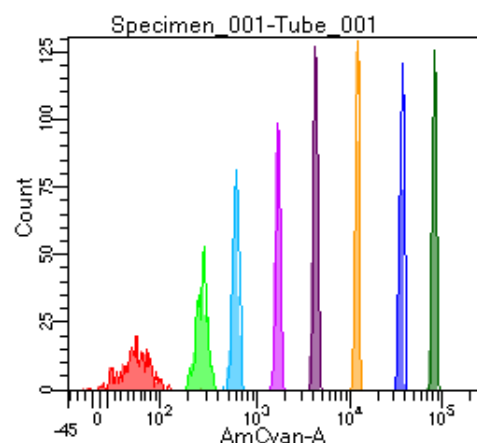

BD FACSDiva 9.0

Tube: Tube_001

Population	#Events	%Parent	%Total
All Events	3,996	####	100.0
P1	3,047	76.3	76.3
P2	339	11.1	8.5
P3	373	12.2	9.3
P4	385	12.6	9.6
P5	377	12.4	9.4
P6	425	13.9	10.6
P7	393	12.9	9.8
P8	384	12.6	9.6
P9	368	12.1	9.2