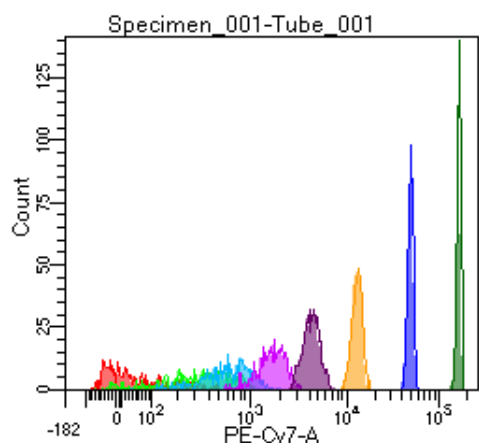

BD FACSDiva 9.0

Tube: Tube_001

Population	#Events	%Parent	%Total
All Events	3,996	####	100.0
P1	3,047	76.3	76.3
P2	339	11.1	8.5
P3	373	12.2	9.3
P4	385	12.6	9.6
P5	377	12.4	9.4
P6	425	13.9	10.6
P7	393	12.9	9.8
P8	384	12.6	9.6
P9	368	12.1	9.2