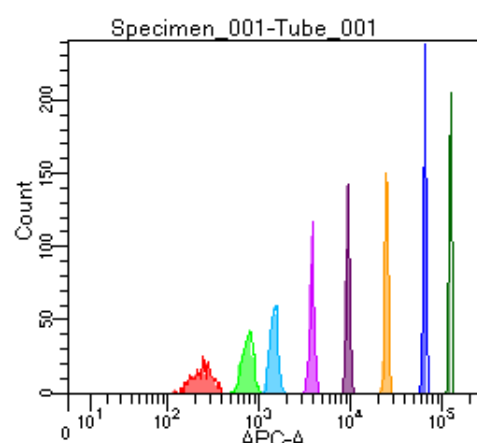

BD FACSDiva 9.0

Tube: Tube_001

Population	#Events	%Parent	%Total
All Events	3,996	####	100.0
P1	3,047	76.3	76.3
P2	339	11.1	8.5
P3	373	12.2	9.3
P4	385	12.6	9.6
P5	377	12.4	9.4
P6	425	13.9	10.6
P7	393	12.9	9.8
P8	384	12.6	9.6
P9	368	12.1	9.2