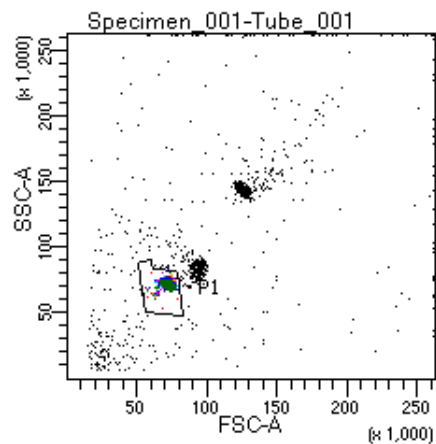

BD FACSDiva 9.0

Tube: Tube_001

Population	#Events	%Parent	%Total
All Events	3,996	####	100.0
P1	3,047	76.3	76.3
P2	339	11.1	8.5
P3	373	12.2	9.3
P4	385	12.6	9.6
P5	377	12.4	9.4
P6	425	13.9	10.6
P7	393	12.9	9.8
P8	384	12.6	9.6
P9	368	12.1	9.2