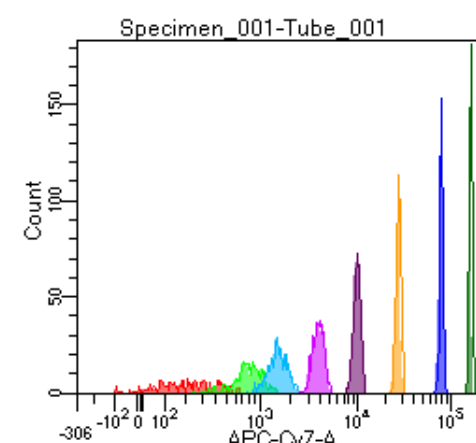

BD FACSDiva 9.0

Tube: Tube_001

Population	#Events	%Parent	%Total
All Events	3,996	####	100.0
P1	3,047	76.3	76.3
P2	339	11.1	8.5
P3	373	12.2	9.3
P4	385	12.6	9.6
P5	377	12.4	9.4
P6	425	13.9	10.6
P7	393	12.9	9.8
P8	384	12.6	9.6
P9	368	12.1	9.2