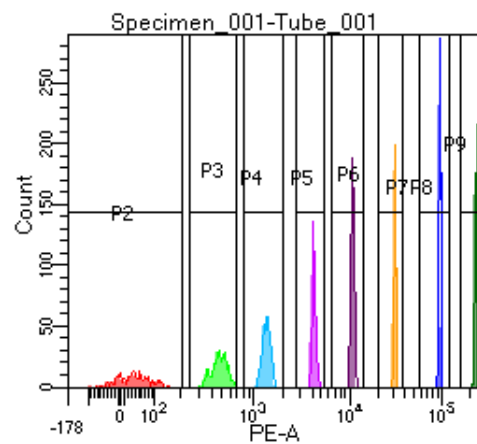

BD FACSDiva 9.0

Tube: Tube_001

Population	#Events	%Parent	%Total
All Events	3,996	####	100.0
P1	3,047	76.3	76.3
P2	339	11.1	8.5
P3	373	12.2	9.3
P4	385	12.6	9.6
P5	377	12.4	9.4
P6	425	13.9	10.6
P7	393	12.9	9.8
P8	384	12.6	9.6
P9	368	12.1	9.2