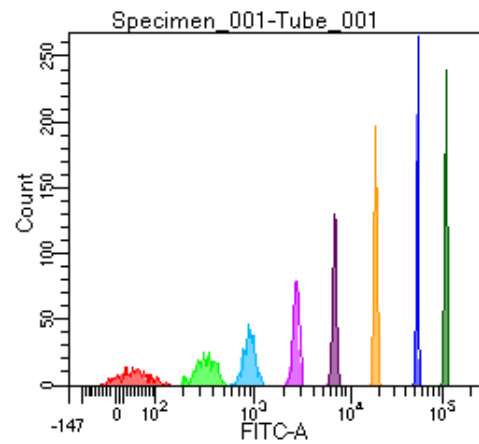

BD FACSDiva 9.0

Tube: Tube_001

Population	#Events	%Parent	%Total
All Events	3,996	####	100.0
P1	3,047	76.3	76.3
P2	339	11.1	8.5
P3	373	12.2	9.3
P4	385	12.6	9.6
P5	377	12.4	9.4
P6	425	13.9	10.6
P7	393	12.9	9.8
P8	384	12.6	9.6
P9	368	12.1	9.2