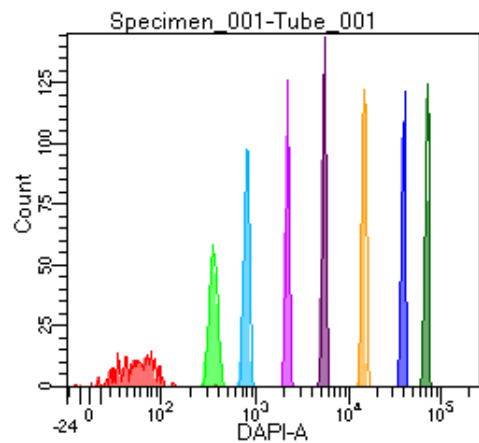

BD FACSDiva 9.0

Tube: Tube_001

Population	#Events	%Parent	%Total
All Events	3,996	####	100.0
P1	3,047	76.3	76.3
P2	339	11.1	8.5
P3	373	12.2	9.3
P4	385	12.6	9.6
P5	377	12.4	9.4
P6	425	13.9	10.6
P7	393	12.9	9.8
P8	384	12.6	9.6
P9	368	12.1	9.2