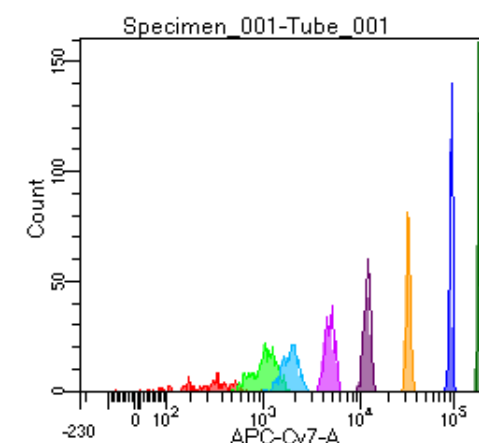

BD FACSDiva 9.0

Tube: Tube_001

Population	#Events	%Parent	%Total
All Events	3,078	####	100.0
P1	2,204	71.6	71.6
P2	180	8.2	5.8
P3	339	15.4	11.0
P4	263	11.9	8.5
P5	280	12.7	9.1
P6	288	13.1	9.4
P7	268	12.2	8.7
P8	288	13.1	9.4
P9	296	13.4	9.6