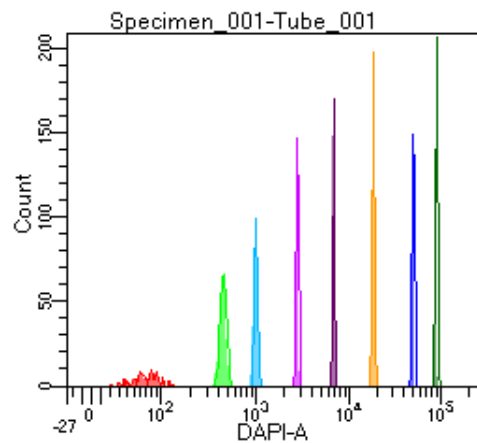

BD FACSDiva 9.0

Tube: Tube_001

Population	#Events	%Parent	%Total
All Events	3,078	####	100.0
P1	2,204	71.6	71.6
P2	180	8.2	5.8
P3	339	15.4	11.0
P4	263	11.9	8.5
P5	280	12.7	9.1
P6	288	13.1	9.4
P7	268	12.2	8.7
P8	288	13.1	9.4
P9	296	13.4	9.6