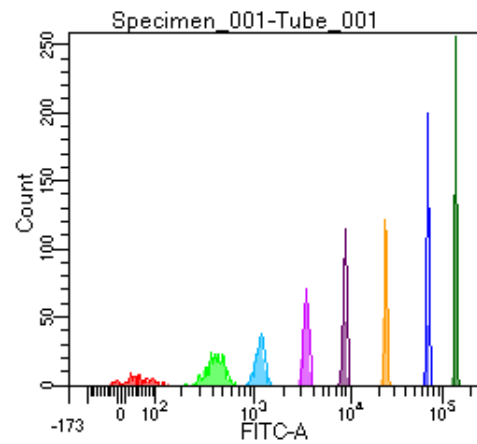

BD FACSDiva 9.0

Tube: Tube_001

Population	#Events	%Parent	%Total
All Events	3,078	####	100.0
P1	2,204	71.6	71.6
P2	180	8.2	5.8
P3	339	15.4	11.0
P4	263	11.9	8.5
P5	280	12.7	9.1
P6	288	13.1	9.4
P7	268	12.2	8.7
P8	288	13.1	9.4
P9	296	13.4	9.6