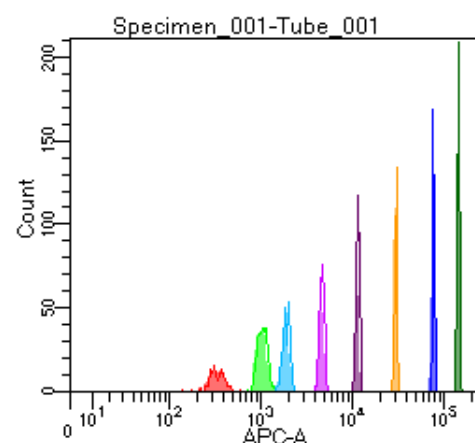

BD FACSDiva 9.0

Tube: Tube_001

Population	#Events	%Parent	%Total
All Events	3,078	####	100.0
P1	2,204	71.6	71.6
P2	180	8.2	5.8
P3	339	15.4	11.0
P4	263	11.9	8.5
P5	280	12.7	9.1
P6	288	13.1	9.4
P7	268	12.2	8.7
P8	288	13.1	9.4
P9	296	13.4	9.6