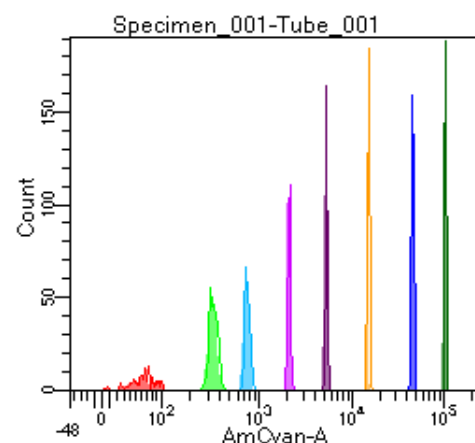

BD FACSDiva 9.0

Tube: Tube_001

Population	#Events	%Parent	%Total
All Events	3,078	####	100.0
P1	2,204	71.6	71.6
P2	180	8.2	5.8
P3	339	15.4	11.0
P4	263	11.9	8.5
P5	280	12.7	9.1
P6	288	13.1	9.4
P7	268	12.2	8.7
P8	288	13.1	9.4
P9	296	13.4	9.6