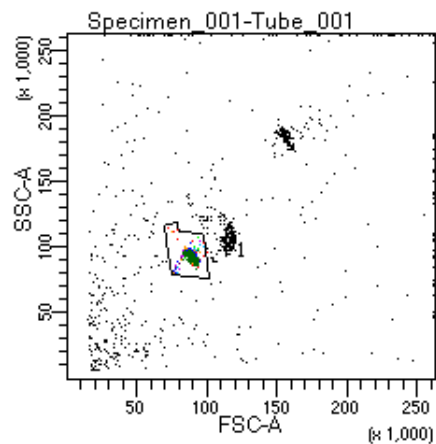

BD FACSDiva 9.0

Tube: Tube_001

Population	#Events	%Parent	%Total
All Events	3,078	####	100.0
P1	2,204	71.6	71.6
P2	180	8.2	5.8
P3	339	15.4	11.0
P4	263	11.9	8.5
P5	280	12.7	9.1
P6	288	13.1	9.4
P7	268	12.2	8.7
P8	288	13.1	9.4
P9	296	13.4	9.6