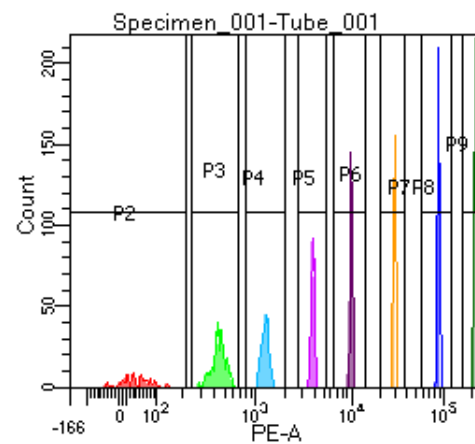

BD FACSDiva 9.0

Tube: Tube_001

Population	#Events	%Parent	%Total
All Events	3,078	####	100.0
P1	2,204	71.6	71.6
P2	180	8.2	5.8
P3	339	15.4	11.0
P4	263	11.9	8.5
P5	280	12.7	9.1
P6	288	13.1	9.4
P7	268	12.2	8.7
P8	288	13.1	9.4
P9	296	13.4	9.6