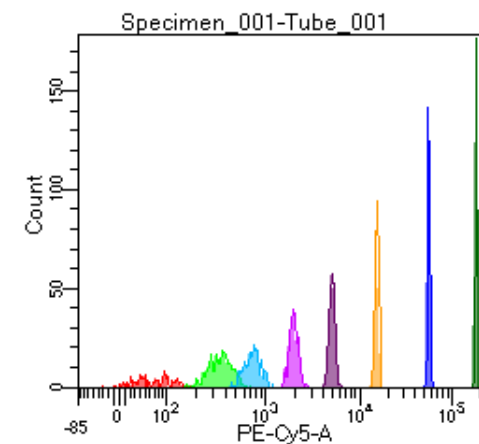

BD FACSDiva 9.0

Tube: Tube_001

Population	#Events	%Parent	%Total
All Events	3,078	####	100.0
P1	2,204	71.6	71.6
P2	180	8.2	5.8
P3	339	15.4	11.0
P4	263	11.9	8.5
P5	280	12.7	9.1
P6	288	13.1	9.4
P7	268	12.2	8.7
P8	288	13.1	9.4
P9	296	13.4	9.6