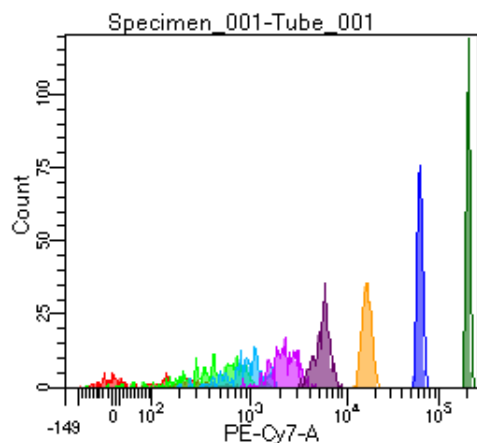

BD FACSDiva 9.0

Tube: Tube_001

Population	#Events	%Parent	%Total
All Events	3,078	####	100.0
P1	2,204	71.6	71.6
P2	180	8.2	5.8
P3	339	15.4	11.0
P4	263	11.9	8.5
P5	280	12.7	9.1
P6	288	13.1	9.4
P7	268	12.2	8.7
P8	288	13.1	9.4
P9	296	13.4	9.6