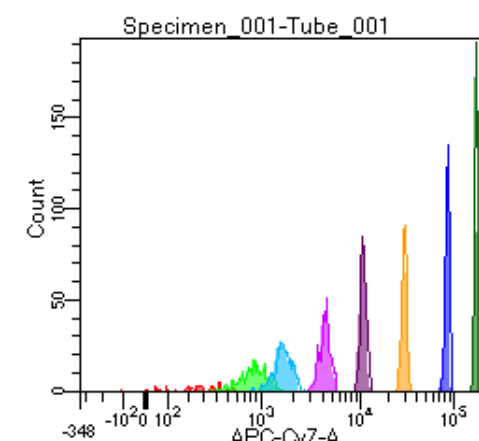

BD FACSDiva 9.0

Tube: Tube_001			
Population	#Events	%Parent	%Total
All Events	4,806	####	100.0
P1	2,711	56.4	56.4
P2	120	4.4	2.5
P3	330	12.2	6.9
P4	367	13.5	7.6
P5	352	13.0	7.3
P6	393	14.5	8.2
P7	370	13.6	7.7
P8	376	13.9	7.8
P9	401	14.8	8.3