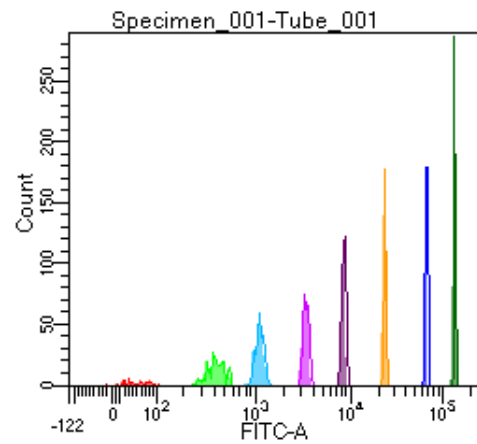

BD FACSDiva 9.0

Tube: Tube_001			
Population	#Events	%Parent	%Total
All Events	4,806	####	100.0
P1	2,711	56.4	56.4
P2	120	4.4	2.5
P3	330	12.2	6.9
P4	367	13.5	7.6
P5	352	13.0	7.3
P6	393	14.5	8.2
P7	370	13.6	7.7
P8	376	13.9	7.8
P9	401	14.8	8.3