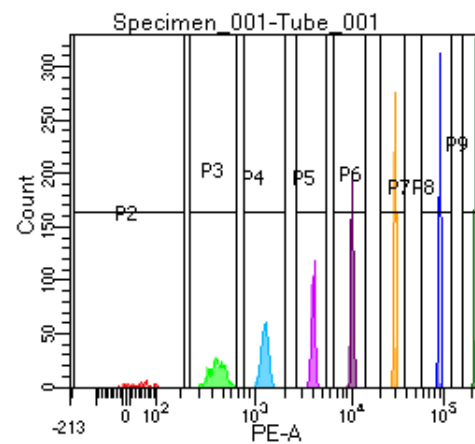

BD FACSDiva 9.0

Tube: Tube_001			
Population	#Events	%Parent	%Total
All Events	4,806	####	100.0
P1	2,711	56.4	56.4
P2	120	4.4	2.5
P3	330	12.2	6.9
P4	367	13.5	7.6
P5	352	13.0	7.3
P6	393	14.5	8.2
P7	370	13.6	7.7
P8	376	13.9	7.8
P9	401	14.8	8.3