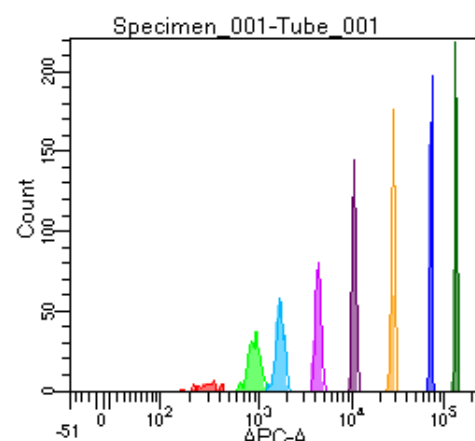

BD FACSDiva 9.0

Tube: Tube_001			
Population	#Events	%Parent	%Total
All Events	4,806	####	100.0
P1	2,711	56.4	56.4
P2	120	4.4	2.5
P3	330	12.2	6.9
P4	367	13.5	7.6
P5	352	13.0	7.3
P6	393	14.5	8.2
P7	370	13.6	7.7
P8	376	13.9	7.8
P9	401	14.8	8.3