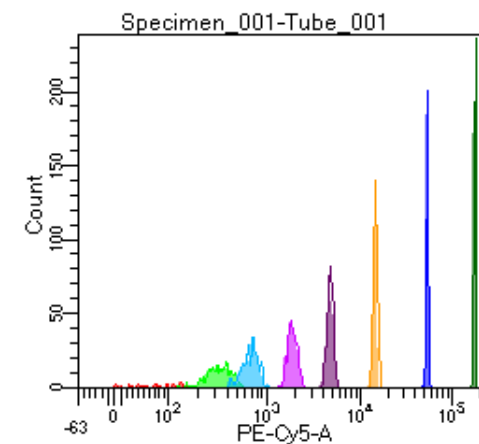

BD FACSDiva 9.0

Tube: Tube_001			
Population	#Events	%Parent	%Total
All Events	4,806	####	100.0
P1	2,711	56.4	56.4
P2	120	4.4	2.5
P3	330	12.2	6.9
P4	367	13.5	7.6
P5	352	13.0	7.3
P6	393	14.5	8.2
P7	370	13.6	7.7
P8	376	13.9	7.8
P9	401	14.8	8.3