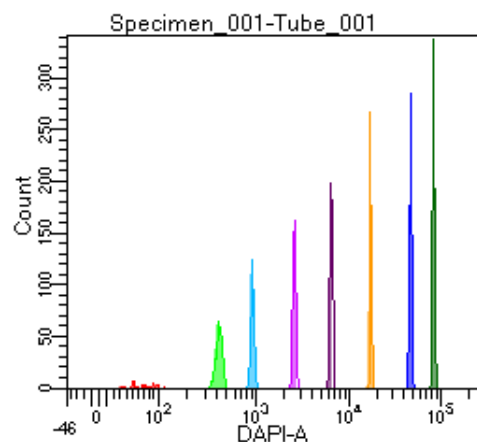

BD FACSDiva 9.0

Tube: Tube_001			
Population	#Events	%Parent	%Total
All Events	4,806	####	100.0
P1	2,711	56.4	56.4
P2	120	4.4	2.5
P3	330	12.2	6.9
P4	367	13.5	7.6
P5	352	13.0	7.3
P6	393	14.5	8.2
P7	370	13.6	7.7
P8	376	13.9	7.8
P9	401	14.8	8.3