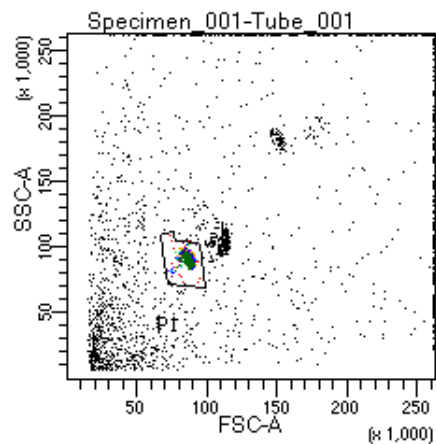

BD FACSDiva 9.0

Tube: Tube_001			
Population	#Events	%Parent	%Total
All Events	4,806	####	100.0
P1	2,711	56.4	56.4
P2	120	4.4	2.5
P3	330	12.2	6.9
P4	367	13.5	7.6
P5	352	13.0	7.3
P6	393	14.5	8.2
P7	370	13.6	7.7
P8	376	13.9	7.8
P9	401	14.8	8.3