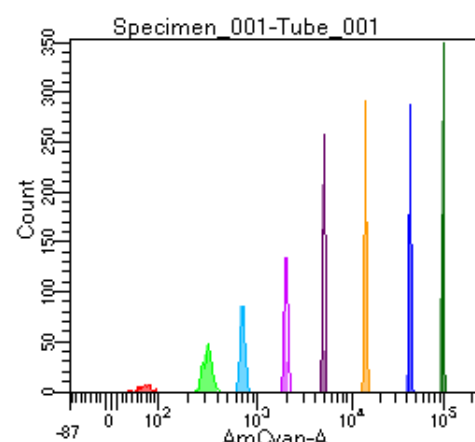

BD FACSDiva 9.0

Tube: Tube_001			
Population	#Events	%Parent	%Total
All Events	4,806	####	100.0
P1	2,711	56.4	56.4
P2	120	4.4	2.5
P3	330	12.2	6.9
P4	367	13.5	7.6
P5	352	13.0	7.3
P6	393	14.5	8.2
P7	370	13.6	7.7
P8	376	13.9	7.8
P9	401	14.8	8.3