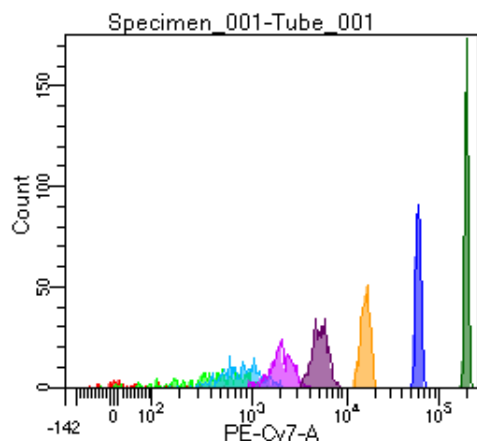

BD FACSDiva 9.0

Tube: Tube_001			
Population	#Events	%Parent	%Total
All Events	4,806	####	100.0
P1	2,711	56.4	56.4
P2	120	4.4	2.5
P3	330	12.2	6.9
P4	367	13.5	7.6
P5	352	13.0	7.3
P6	393	14.5	8.2
P7	370	13.6	7.7
P8	376	13.9	7.8
P9	401	14.8	8.3