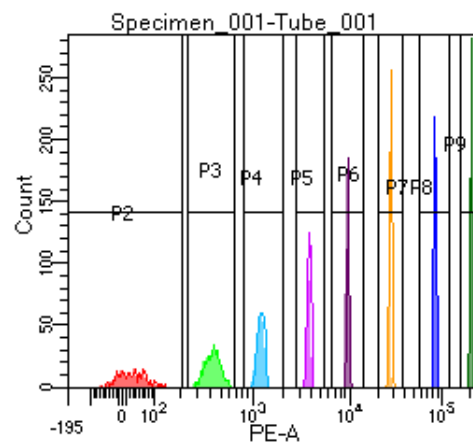

BD FACSDiva 9.0

Tube: Tube_001

Population	#Events	%Parent	%Total
All Events	3,537	####	100.0
P1	3,022	85.4	85.4
P2	343	11.4	9.7
P3	404	13.4	11.4
P4	378	12.5	10.7
P5	374	12.4	10.6
P6	383	12.7	10.8
P7	407	13.5	11.5
P8	383	12.7	10.8
P9	346	11.4	9.8