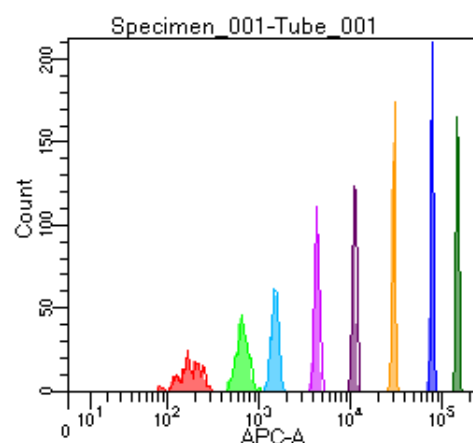

BD FACSDiva 9.0

Tube: Tube_001

Population	#Events	%Parent	%Total
All Events	3,537	####	100.0
P1	3,022	85.4	85.4
P2	343	11.4	9.7
P3	404	13.4	11.4
P4	378	12.5	10.7
P5	374	12.4	10.6
P6	383	12.7	10.8
P7	407	13.5	11.5
P8	383	12.7	10.8
P9	346	11.4	9.8