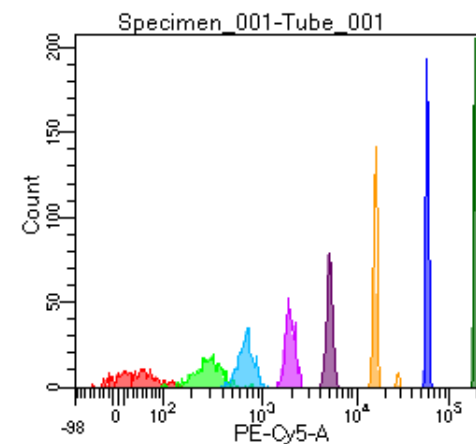

BD FACSDiva 9.0

Tube: Tube_001

Population	#Events	%Parent	%Total
All Events	3,537	####	100.0
P1	3,022	85.4	85.4
P2	343	11.4	9.7
P3	404	13.4	11.4
P4	378	12.5	10.7
P5	374	12.4	10.6
P6	383	12.7	10.8
P7	407	13.5	11.5
P8	383	12.7	10.8
P9	346	11.4	9.8