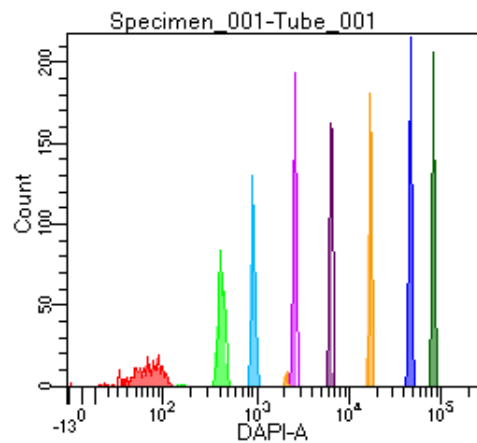

BD FACSDiva 9.0

Tube: Tube_001

Population	#Events	%Parent	%Total
All Events	3,537	####	100.0
P1	3,022	85.4	85.4
P2	343	11.4	9.7
P3	404	13.4	11.4
P4	378	12.5	10.7
P5	374	12.4	10.6
P6	383	12.7	10.8
P7	407	13.5	11.5
P8	383	12.7	10.8
P9	346	11.4	9.8