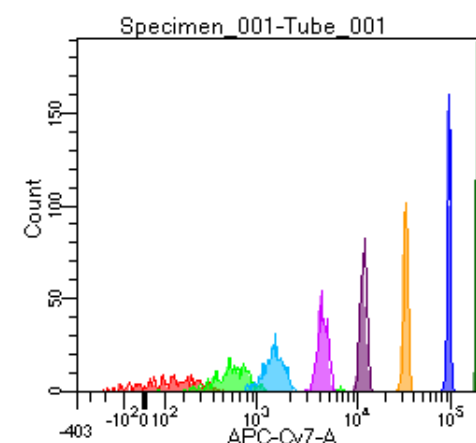

BD FACSDiva 9.0

Tube: Tube_001

Population	#Events	%Parent	%Total
All Events	3,537	####	100.0
P1	3,022	85.4	85.4
P2	343	11.4	9.7
P3	404	13.4	11.4
P4	378	12.5	10.7
P5	374	12.4	10.6
P6	383	12.7	10.8
P7	407	13.5	11.5
P8	383	12.7	10.8
P9	346	11.4	9.8