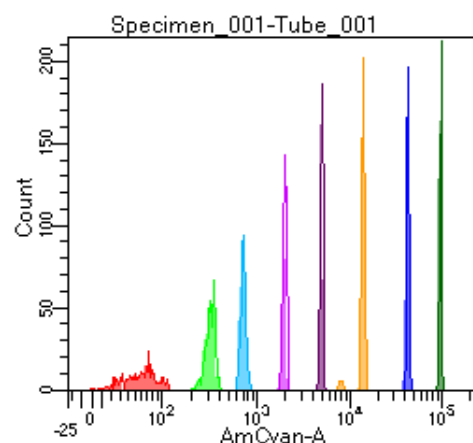

BD FACSDiva 9.0

Tube: Tube_001

Population	#Events	%Parent	%Total
All Events	3,537	####	100.0
P1	3,022	85.4	85.4
P2	343	11.4	9.7
P3	404	13.4	11.4
P4	378	12.5	10.7
P5	374	12.4	10.6
P6	383	12.7	10.8
P7	407	13.5	11.5
P8	383	12.7	10.8
P9	346	11.4	9.8