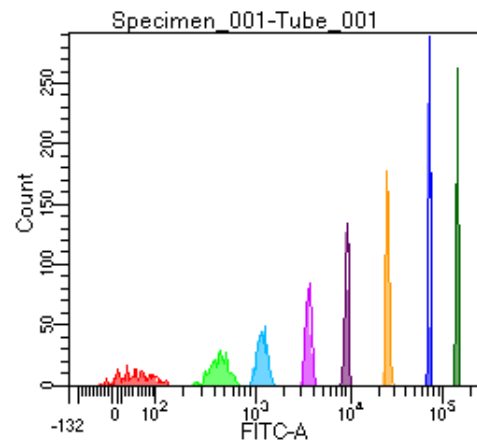

BD FACSDiva 9.0

Tube: Tube_001

Population	#Events	%Parent	%Total
All Events	3,537	####	100.0
P1	3,022	85.4	85.4
P2	343	11.4	9.7
P3	404	13.4	11.4
P4	378	12.5	10.7
P5	374	12.4	10.6
P6	383	12.7	10.8
P7	407	13.5	11.5
P8	383	12.7	10.8
P9	346	11.4	9.8