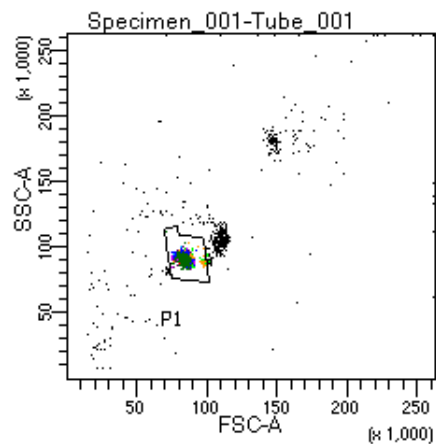

BD FACSDiva 9.0

Tube: Tube_001

Population	#Events	%Parent	%Total
All Events	3,537	####	100.0
P1	3,022	85.4	85.4
P2	343	11.4	9.7
P3	404	13.4	11.4
P4	378	12.5	10.7
P5	374	12.4	10.6
P6	383	12.7	10.8
P7	407	13.5	11.5
P8	383	12.7	10.8
P9	346	11.4	9.8