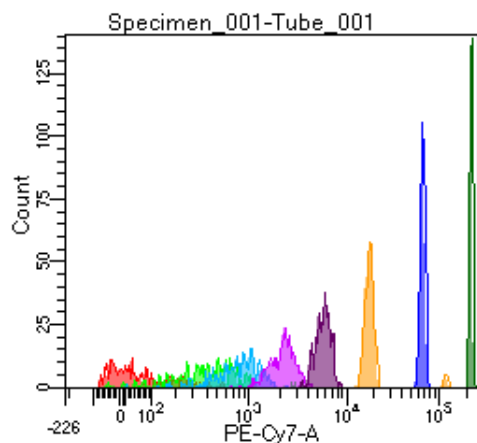

BD FACSDiva 9.0

Tube: Tube_001

Population	#Events	%Parent	%Total
All Events	3,537	####	100.0
P1	3,022	85.4	85.4
P2	343	11.4	9.7
P3	404	13.4	11.4
P4	378	12.5	10.7
P5	374	12.4	10.6
P6	383	12.7	10.8
P7	407	13.5	11.5
P8	383	12.7	10.8
P9	346	11.4	9.8