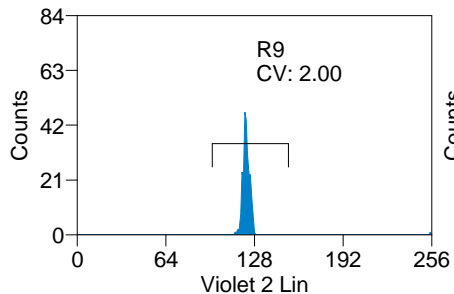

Qualification\_URP\_29\_Nov\_10 (G1: bi...

Region	Median	CV
Total	124.00	7.08
R6	124.00	2.52

Qualification\_URP\_29\_Nov\_10 (G1: bi...

Region	Median	CV
Total	131.00	6.35
R7	130.00	2.18

Qualification\_URP\_29\_Nov\_10 (G1: bil...

Region	Median	CV
Total	121.00	7.60
R8	121.00	2.98

Qualification\_URP\_29\_Nov\_10 (G1: bi...

Region	Median	CV
Total	122.00	7.13
R9	122.00	2.00

Qualification\_URP\_29\_Nov\_10 (G1: bi...

Region	Median	CV
Total	124.00	6.99
R10	124.00	2.16