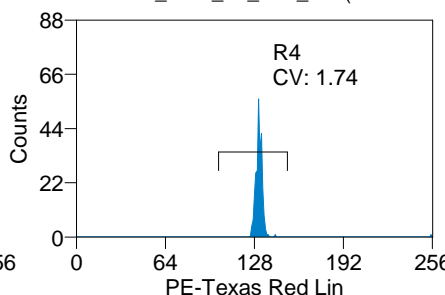

Region	Median	CV
Total	136.00	5.72
R3	136.00	1.50

Qualification\_URP\_29\_Nov\_10 (G1: bil...

Region	Median	CV
Total	131.00	6.17
R4	131.00	1.74

Qualification\_URP\_29\_Nov\_10 (G1: bi...

Region	Median	CV
Total	132.00	6.09
R5	132.00	1.61