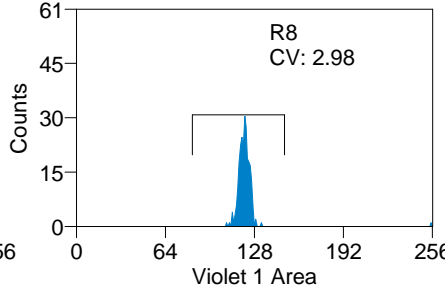

Qualification\_URP\_29\_Nov\_10 (G1: bi...

Region	Median	CV
Total	124.00	7.08
R6	124.00	2.52

Qualification\_URP\_29\_Nov\_10 (G1: bi...

Region	Median	CV
Total	131.00	6.35
R7	130.00	2.18

Qualification\_URP\_29\_Nov\_10 (G1: bil...

Region	Median	CV
Total	121.00	7.60
R8	121.00	2.98

Qualification\_URP\_29\_Nov\_10 (G1: bi...

Region	Median	CV
Total	122.00	7.13
R9	122.00	2.00

Qualification\_URP\_29\_Nov\_10 (G1: bi...

Region	Median	CV
Total	124.00	6.99
R10	124.00	2.16