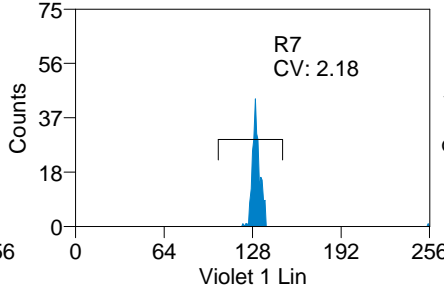

Region	Median	CV
Total	136.00	5.72
R3	136.00	1.50

Qualification\_URP\_29\_Nov\_10 (G1: bil...

Region	Median	CV
Total	131.00	6.17
R4	131.00	1.74

Qualification\_URP\_29\_Nov\_10 (G1: bi...

Region	Median	CV
Total	132.00	6.09
R5	132.00	1.61

Qualification\_URP\_29\_Nov\_10 (G1: bi...

Region	Median	CV
Total	124.00	7.08
R6	124.00	2.52

Qualification\_URP\_29\_Nov\_10 (G1: bi...

Region	Median	CV
Total	131.00	6.35
R7	130.00	2.18

Qualification\_URP\_29\_Nov\_10 (G1: bil...