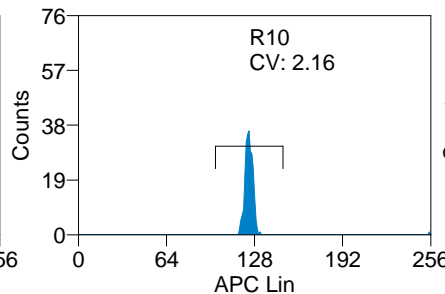

Qualification\_URP\_29\_Nov\_10 (G1: bi...

Region	Median	CV
Total	124.00	7.08
R6	124.00	2.52

Qualification\_URP\_29\_Nov\_10 (G1: bi...

Region	Median	CV
Total	131.00	6.35
R7	130.00	2.18

Qualification\_URP\_29\_Nov\_10 (G1: bil...

Region	Median	CV
Total	121.00	7.60
R8	121.00	2.98

Qualification\_URP\_29\_Nov\_10 (G1: bi...

Region	Median	CV
Total	122.00	7.13
R9	122.00	2.00

Qualification\_URP\_29\_Nov\_10 (G1: bi...

Region	Median	CV
Total	124.00	6.99
R10	124.00	2.16