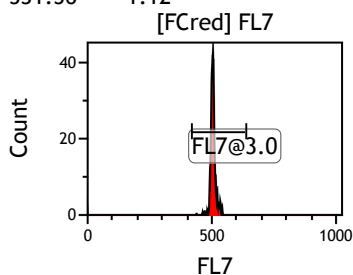

Gate	X-AMean	HP	X-CV
All	550.15	0.69	
FL3@2.0	550.55	0.69	

Gate	X-AMean	HP	X-CV
All	540.62	0.78	
FL4@2.0	539.31	0.78	

Gate	X-AMean	HP	X-CV
All	531.73	1.12	
FL5@2.5	531.56	1.12	

Gate	X-AMean	HP	X-CV
All	505.61	0.92	
FL6@3.0	506.96	0.92	

Gate	X-AMean	HP	X-CV
All	503.39	1.10	
FL7@3.0	504.75	1.10	

Gate	X-AMean	HP	X-CV
All	510.54	1.09	
FL8@3.0	511.91	1.09	

Gate	X-AMean	HP	X-CV
All	482.53	1.35	
FL9@4.0	491.72	1.35	

Gate	X-AMean	HP	X-CV
All	471.15	1.66	
FL10@4.0	480.16	1.66	