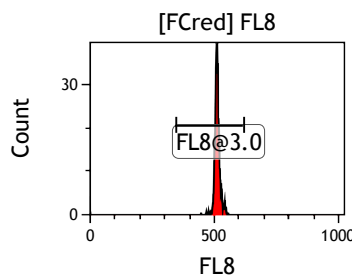

Gate	X-AMean	HP	X-CV
All	550.15	0.69	
FL3@2.0	550.55	0.69	

Gate	X-AMean	HP	X-CV
All	540.62	0.78	
FL4@2.0	539.31	0.78	

Gate	X-AMean	HP	X-CV
All	531.73	1.12	
FL5@2.5	531.56	1.12	

Gate	X-AMean	HP	X-CV
All	505.61	0.92	
FL6@3.0	506.96	0.92	

Gate	X-AMean	HP	X-CV
All	503.39	1.10	
FL7@3.0	504.75	1.10	

Gate	X-AMean	HP	X-CV
All	510.54	1.09	
FL8@3.0	511.91	1.09	

Gate	X-AMean	HP	X-CV
All	482.53	1.35	
FL9@4.0	491.72	1.35	

Gate	X-AMean	HP	X-CV
All	471.15	1.66	
FL10@4.0	480.16	1.66	