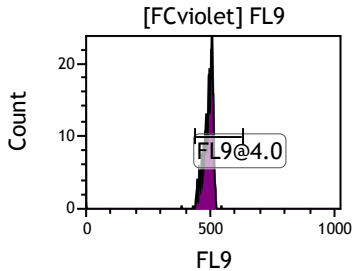

Gate	X-AMean	HP	X-CV
All	450.29	2.53	
FCblue@2.0	707.90	0.54	
FCred	231.96	1.10	
FCviolet	84.01	2.53	

Gate	X-AMean	HP	X-CV
All	535.91	1.18	
FL1@2.0	534.02	1.10	

Gate	X-AMean	HP	X-CV
All	551.09	1.46	
FL2@2.0	551.56	1.46	

Gate	X-AMean	HP	X-CV
All	550.15	0.69	
FL3@2.0	550.55	0.69	

Gate	X-AMean	HP	X-CV
All	540.62	0.78	
FL4@2.0	539.31	0.78	

Gate	X-AMean	HP	X-CV
All	531.73	1.12	
FL5@2.5	531.56	1.12	

Gate	X-AMean	HP	X-CV
All	505.61	0.92	
FL6@3.0	506.96	0.92	

Gate	X-AMean	HP	X-CV
All	503.39	1.10	
FL7@3.0	504.75	1.10	

Gate	X-AMean	HP	X-CV
All	510.54	1.09	
FL8@3.0	511.91	1.09	

Gate	X-AMean	HP	X-CV
All	482.53	1.35	
FL9@4.0	491.72	1.35	

Gate	X-AMean	HP	X-CV
All	471.15	1.66	
FL10@4.0	480.16	1.66	