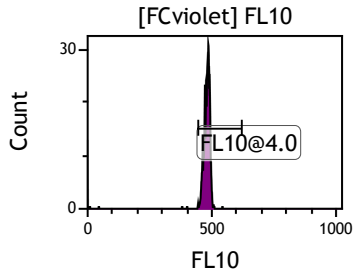

Gate	X-AMean	HP	X-CV
All	450.29	2.53	
FCblue@2.0	707.90	0.54	
FCred	231.96	1.10	
FCviolet	84.01	2.53	

Gate	X-AMean	HP	X-CV
All	535.91	1.18	
FL1@2.0	534.02	1.10	

Gate	X-AMean	HP	X-CV
All	551.09	1.46	
FL2@2.0	551.56	1.46	

Gate	X-AMean	HP	X-CV
All	550.15	0.69	
FL3@2.0	550.55	0.69	

Gate	X-AMean	HP	X-CV
All	540.62	0.78	
FL4@2.0	539.31	0.78	

Gate	X-AMean	HP	X-CV
All	531.73	1.12	
FL5@2.5	531.56	1.12	

Gate	X-AMean	HP	X-CV
All	505.61	0.92	
FL6@3.0	506.96	0.92	

Gate	X-AMean	HP	X-CV
All	503.39	1.10	
FL7@3.0	504.75	1.10	

Gate	X-AMean	HP	X-CV
All	510.54	1.09	
FL8@3.0	511.91	1.09	

Gate	X-AMean	HP	X-CV
All	482.53	1.35	
FL9@4.0	491.72	1.35	

Gate	X-AMean	HP	X-CV
All	471.15	1.66	
FL10@4.0	480.16	1.66	