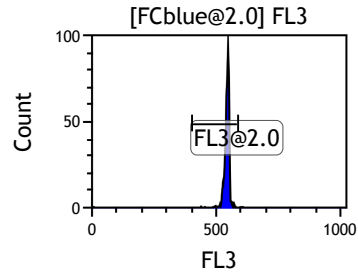

Gate	X-AMean	HP	X-CV
All	455.71	0.55	
FCblue@2.0	700.93	0.55	
FCred	230.28	1.11	
FCviolet	83.19	3.00	

Gate	X-AMean	HP	X-CV
All	529.26	0.87	
FL1@2.0	530.05	0.87	

Gate	X-AMean	HP	X-CV
All	536.80	0.86	
FL2@2.0	537.50	0.86	

Gate	X-AMean	HP	X-CV
All	542.73	1.01	
FL3@2.0	543.30	1.01	

Gate	X-AMean	HP	X-CV
All	531.44	0.87	
FL4@2.0	531.43	0.87	

Gate	X-AMean	HP	X-CV
All	521.82	1.06	
FL5@2.5	521.83	1.06	

Gate	X-AMean	HP	X-CV
All	568.43	0.90	
FL6@3.0	571.96	0.90	