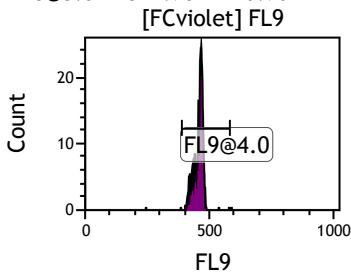

Gate	X-AMean	HP	X-CV
All	455.71	0.55	
FCblue@2.0	700.93	0.55	
FCred	230.28	1.11	
FCviolet	83.19	3.00	

Gate	X-AMean	HP	X-CV
All	529.26	0.87	
FL1@2.0	530.05	0.87	

Gate	X-AMean	HP	X-CV
All	536.80	0.86	
FL2@2.0	537.50	0.86	

Gate	X-AMean	HP	X-CV
All	542.73	1.01	
FL3@2.0	543.30	1.01	

Gate	X-AMean	HP	X-CV
All	531.44	0.87	
FL4@2.0	531.43	0.87	

Gate	X-AMean	HP	X-CV
All	521.82	1.06	
FL5@2.5	521.83	1.06	

Gate	X-AMean	HP	X-CV
All	568.43	0.90	
FL6@3.0	571.96	0.90	

Gate	X-AMean	HP	X-CV
All	591.33	0.93	
FL7@3.0	594.99	0.93	

Gate	X-AMean	HP	X-CV
All	598.33	0.63	
FL8@3.0	602.04	0.63	

Gate	X-AMean	HP	X-CV
All	443.65	1.27	
FL9@4.0	457.57	1.27	

Gate	X-AMean	HP	X-CV
All	436.67	1.22	
FL10@4.0	449.91	1.22	