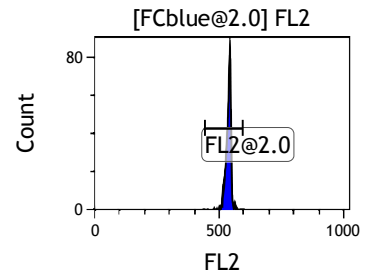

Gate	X-AMean	HP	X-CV
All	455.71	0.55	
FCblue@2.0	700.93	0.55	
FCred	230.28	1.11	
FCviolet	83.19	3.00	

Gate	X-AMean	HP	X-CV
All	529.26	0.87	
FL1@2.0	530.05	0.87	

Gate	X-AMean	HP	X-CV
All	536.80	0.86	
FL2@2.0	537.50	0.86	

Gate	X-AMean	HP	X-CV
All	542.73	1.01	
FL3@2.0	543.30	1.01	

Gate	X-AMean	HP	X-CV
All	531.44	0.87	
FL4@2.0	531.43	0.87	

Gate	X-AMean	HP	X-CV
All	521.82	1.06	
FL5@2.5	521.83	1.06	

Gate	X-AMean	HP	X-CV
All	568.43	0.90	
FL6@3.0	571.96	0.90	