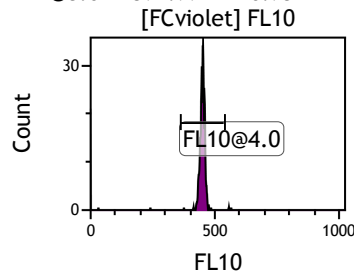

Gate	X-AMean	HP	X-CV
All	455.71	0.55	
FCblue@2.0	700.93	0.55	
FCred	230.28	1.11	
FCviolet	83.19	3.00	

Gate	X-AMean	HP	X-CV
All	529.26	0.87	
FL1@2.0	530.05	0.87	

Gate	X-AMean	HP	X-CV
All	536.80	0.86	
FL2@2.0	537.50	0.86	

Gate	X-AMean	HP	X-CV
All	542.73	1.01	
FL3@2.0	543.30	1.01	

Gate	X-AMean	HP	X-CV
All	531.44	0.87	
FL4@2.0	531.43	0.87	

Gate	X-AMean	HP	X-CV
All	521.82	1.06	
FL5@2.5	521.83	1.06	

Gate	X-AMean	HP	X-CV
All	568.43	0.90	
FL6@3.0	571.96	0.90	

Gate	X-AMean	HP	X-CV
All	591.33	0.93	
FL7@3.0	594.99	0.93	

Gate	X-AMean	HP	X-CV
All	598.33	0.63	
FL8@3.0	602.04	0.63	

Gate	X-AMean	HP	X-CV
All	443.65	1.27	
FL9@4.0	457.57	1.27	

Gate	X-AMean	HP	X-CV
All	436.67	1.22	
FL10@4.0	449.91	1.22	