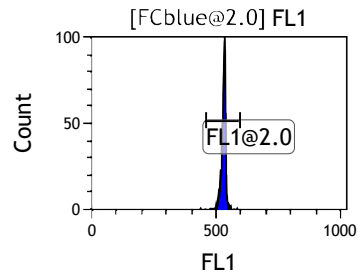

Gate	X-AMean	HP	X-CV
All	455.71	0.55	
FCblue@2.0	700.93	0.55	
FCred	230.28	1.11	
FCviolet	83.19	3.00	

Gate	X-AMean	HP	X-CV
All	529.26	0.87	
FL1@2.0	530.05	0.87	

Gate	X-AMean	HP	X-CV
All	536.80	0.86	
FL2@2.0	537.50	0.86	

Gate	X-AMean	HP	X-CV
All	542.73	1.01	
FL3@2.0	543.30	1.01	

Gate	X-AMean	HP	X-CV
All	531.44	0.87	
FL4@2.0	531.43	0.87	

Gate	X-AMean	HP	X-CV
All	521.82	1.06	
FL5@2.5	521.83	1.06	

Gate	X-AMean	HP	X-CV
All	568.43	0.90	
FL6@3.0	571.96	0.90	