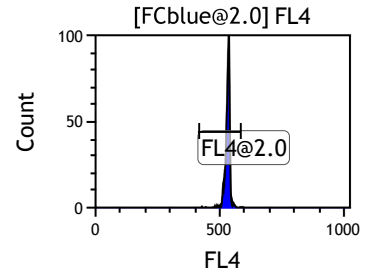

Gate	X-AMean	HP	X-CV
All	455.71	0.55	
FCblue@2.0	700.93	0.55	
FCred	230.28	1.11	
FCviolet	83.19	3.00	

Gate	X-AMean	HP	X-CV
All	529.26	0.87	
FL1@2.0	530.05	0.87	

Gate	X-AMean	HP	X-CV
All	536.80	0.86	
FL2@2.0	537.50	0.86	

Gate	X-AMean	HP	X-CV
All	542.73	1.01	
FL3@2.0	543.30	1.01	

Gate	X-AMean	HP	X-CV
All	531.44	0.87	
FL4@2.0	531.43	0.87	

Gate	X-AMean	HP	X-CV
All	521.82	1.06	
FL5@2.5	521.83	1.06	

Gate	X-AMean	HP	X-CV
All	568.43	0.90	
FL6@3.0	571.96	0.90	