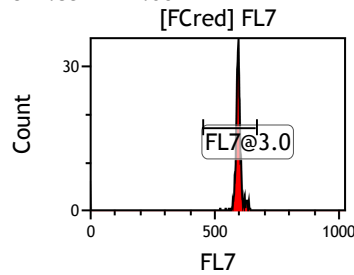

Gate	X-AMean	HP	X-CV
All	542.73	1.01	
FL3@2.0	543.30	1.01	

Gate	X-AMean	HP	X-CV
All	531.44	0.87	
FL4@2.0	531.43	0.87	

Gate	X-AMean	HP	X-CV
All	521.82	1.06	
FL5@2.5	521.83	1.06	

Gate	X-AMean	HP	X-CV
All	568.43	0.90	
FL6@3.0	571.96	0.90	

Gate	X-AMean	HP	X-CV
All	591.33	0.93	
FL7@3.0	594.99	0.93	

Gate	X-AMean	HP	X-CV
All	598.33	0.63	
FL8@3.0	602.04	0.63	

Gate	X-AMean	HP	X-CV
All	443.65	1.27	
FL9@4.0	457.57	1.27	

Gate	X-AMean	HP	X-CV
All	436.67	1.22	
FL10@4.0	449.91	1.22	