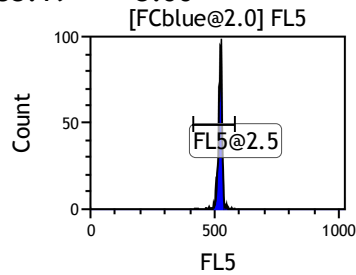

Gate	X-AMean	HP	X-CV
All	455.71	0.55	
FCblue@2.0	700.93	0.55	
FCred	230.28	1.11	
FCviolet	83.19	3.00	

Gate	X-AMean	HP	X-CV
All	529.26	0.87	
FL1@2.0	530.05	0.87	

Gate	X-AMean	HP	X-CV
All	536.80	0.86	
FL2@2.0	537.50	0.86	

Gate	X-AMean	HP	X-CV
All	542.73	1.01	
FL3@2.0	543.30	1.01	

Gate	X-AMean	HP	X-CV
All	531.44	0.87	
FL4@2.0	531.43	0.87	

Gate	X-AMean	HP	X-CV
All	521.82	1.06	
FL5@2.5	521.83	1.06	

Gate	X-AMean	HP	X-CV
All	568.43	0.90	
FL6@3.0	571.96	0.90	