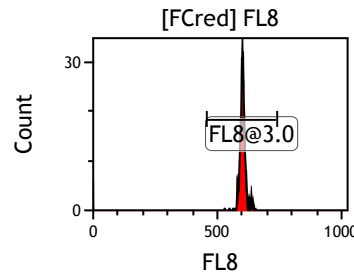

Gate	X-AMean	HP	X-CV
All	542.73	1.01	
FL3@2.0	543.30	1.01	

Gate	X-AMean	HP	X-CV
All	531.44	0.87	
FL4@2.0	531.43	0.87	

Gate	X-AMean	HP	X-CV
All	521.82	1.06	
FL5@2.5	521.83	1.06	

Gate	X-AMean	HP	X-CV
All	568.43	0.90	
FL6@3.0	571.96	0.90	

Gate	X-AMean	HP	X-CV
All	591.33	0.93	
FL7@3.0	594.99	0.93	

Gate	X-AMean	HP	X-CV
All	598.33	0.63	
FL8@3.0	602.04	0.63	

Gate	X-AMean	HP	X-CV
All	443.65	1.27	
FL9@4.0	457.57	1.27	

Gate	X-AMean	HP	X-CV
All	436.67	1.22	
FL10@4.0	449.91	1.22	