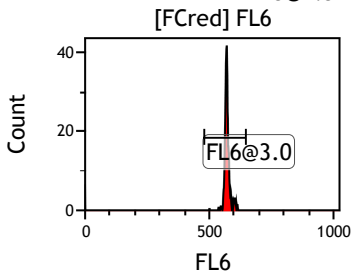

Gate	X-AMean	HP	X-CV
All	455.71	0.55	
FCblue@2.0	700.93	0.55	
FCred	230.28	1.11	
FCviolet	83.19	3.00	

Gate	X-AMean	HP	X-CV
All	529.26	0.87	
FL1@2.0	530.05	0.87	

Gate	X-AMean	HP	X-CV
All	536.80	0.86	
FL2@2.0	537.50	0.86	

Gate	X-AMean	HP	X-CV
All	542.73	1.01	
FL3@2.0	543.30	1.01	

Gate	X-AMean	HP	X-CV
All	531.44	0.87	
FL4@2.0	531.43	0.87	

Gate	X-AMean	HP	X-CV
All	521.82	1.06	
FL5@2.5	521.83	1.06	

Gate	X-AMean	HP	X-CV
All	568.43	0.90	
FL6@3.0	571.96	0.90	