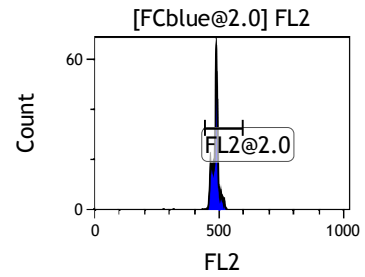

Gate	X-AMean	HP	X-CV
All	441.20	0.74	
FCblue@2.0	702.70	0.48	
FCred	230.62	0.74	
FCviolet	82.53	2.05	

Gate	X-AMean	HP	X-CV
All	484.66	0.87	
FL1@2.0	485.36	0.87	

Gate	X-AMean	HP	X-CV
All	485.46	0.96	
FL2@2.0	486.23	0.96	

Gate	X-AMean	HP	X-CV
All	498.60	1.18	
FL3@2.0	499.35	1.18	

Gate	X-AMean	HP	X-CV
All	497.93	0.85	
FL4@2.0	497.82	0.85	

Gate	X-AMean	HP	X-CV
All	503.24	1.43	
FL5@2.5	503.13	1.43	

Gate	X-AMean	HP	X-CV
All	502.81	0.83	
FL6@3.0	510.91	0.83	