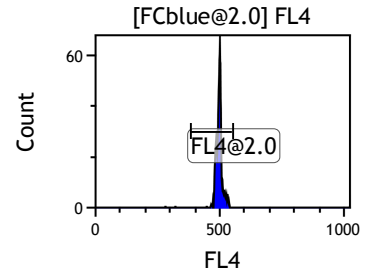

Gate	X-AMean	HP	X-CV
All	441.20	0.74	
FCblue@2.0	702.70	0.48	
FCred	230.62	0.74	
FCviolet	82.53	2.05	

Gate	X-AMean	HP	X-CV
All	484.66	0.87	
FL1@2.0	485.36	0.87	

Gate	X-AMean	HP	X-CV
All	485.46	0.96	
FL2@2.0	486.23	0.96	

Gate	X-AMean	HP	X-CV
All	498.60	1.18	
FL3@2.0	499.35	1.18	

Gate	X-AMean	HP	X-CV
All	497.93	0.85	
FL4@2.0	497.82	0.85	

Gate	X-AMean	HP	X-CV
All	503.24	1.43	
FL5@2.5	503.13	1.43	

Gate	X-AMean	HP	X-CV
All	502.81	0.83	
FL6@3.0	510.91	0.83	