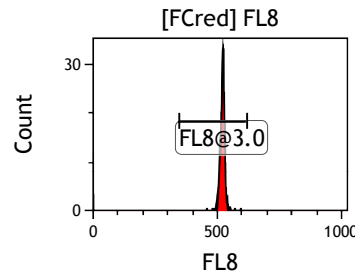

Gate	X-AMean	HP	X-CV
All	498.60	1.18	
FL3@2.0	499.35	1.18	

Gate	X-AMean	HP	X-CV
All	497.93	0.85	
FL4@2.0	497.82	0.85	

Gate	X-AMean	HP	X-CV
All	503.24	1.43	
FL5@2.5	503.13	1.43	

Gate	X-AMean	HP	X-CV
All	502.81	0.83	
FL6@3.0	510.91	0.83	

Gate	X-AMean	HP	X-CV
All	507.52	0.99	
FL7@3.0	515.80	0.99	

Gate	X-AMean	HP	X-CV
All	512.45	1.05	
FL8@3.0	520.80	1.05	

Gate	X-AMean	HP	X-CV
All	500.66	1.06	
FL9@4.0	509.11	1.06	

Gate	X-AMean	HP	X-CV
All	488.87	0.85	
FL10@4.0	497.09	0.85	