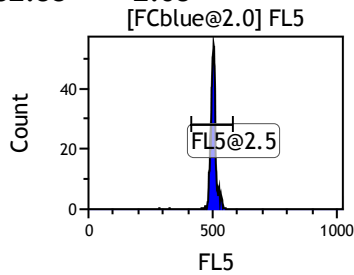

Gate	X-AMean	HP	X-CV
All	441.20	0.74	
FCblue@2.0	702.70	0.48	
FCred	230.62	0.74	
FCviolet	82.53	2.05	

Gate	X-AMean	HP	X-CV
All	484.66	0.87	
FL1@2.0	485.36	0.87	

Gate	X-AMean	HP	X-CV
All	485.46	0.96	
FL2@2.0	486.23	0.96	

Gate	X-AMean	HP	X-CV
All	498.60	1.18	
FL3@2.0	499.35	1.18	

Gate	X-AMean	HP	X-CV
All	497.93	0.85	
FL4@2.0	497.82	0.85	

Gate	X-AMean	HP	X-CV
All	503.24	1.43	
FL5@2.5	503.13	1.43	

Gate	X-AMean	HP	X-CV
All	502.81	0.83	
FL6@3.0	510.91	0.83	