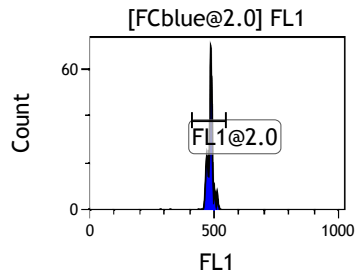

Gate	X-AMean	HP	X-CV
All	441.20	0.74	
FCblue@2.0	702.70	0.48	
FCred	230.62	0.74	
FCviolet	82.53	2.05	

Gate	X-AMean	HP	X-CV
All	484.66	0.87	
FL1@2.0	485.36	0.87	

Gate	X-AMean	HP	X-CV
All	485.46	0.96	
FL2@2.0	486.23	0.96	

Gate	X-AMean	HP	X-CV
All	498.60	1.18	
FL3@2.0	499.35	1.18	

Gate	X-AMean	HP	X-CV
All	497.93	0.85	
FL4@2.0	497.82	0.85	

Gate	X-AMean	HP	X-CV
All	503.24	1.43	
FL5@2.5	503.13	1.43	

Gate	X-AMean	HP	X-CV
All	502.81	0.83	
FL6@3.0	510.91	0.83	