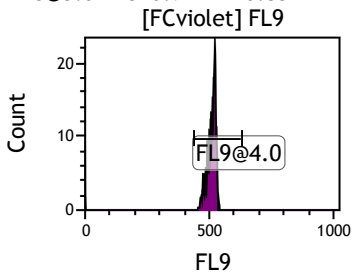

Gate	X-AMean	HP	X-CV
All	441.20	0.74	
FCblue@2.0	702.70	0.48	
FCred	230.62	0.74	
FCviolet	82.53	2.05	

Gate	X-AMean	HP	X-CV
All	484.66	0.87	
FL1@2.0	485.36	0.87	

Gate	X-AMean	HP	X-CV
All	485.46	0.96	
FL2@2.0	486.23	0.96	

Gate	X-AMean	HP	X-CV
All	498.60	1.18	
FL3@2.0	499.35	1.18	

Gate	X-AMean	HP	X-CV
All	497.93	0.85	
FL4@2.0	497.82	0.85	

Gate	X-AMean	HP	X-CV
All	503.24	1.43	
FL5@2.5	503.13	1.43	

Gate	X-AMean	HP	X-CV
All	502.81	0.83	
FL6@3.0	510.91	0.83	

Gate	X-AMean	HP	X-CV
All	507.52	0.99	
FL7@3.0	515.80	0.99	

Gate	X-AMean	HP	X-CV
All	512.45	1.05	
FL8@3.0	520.80	1.05	

Gate	X-AMean	HP	X-CV
All	500.66	1.06	
FL9@4.0	509.11	1.06	

Gate	X-AMean	HP	X-CV
All	488.87	0.85	
FL10@4.0	497.09	0.85	