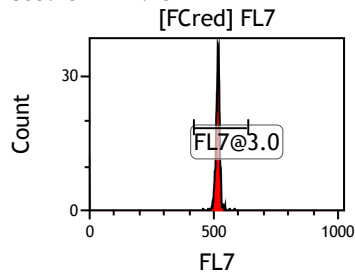

Gate	X-AMean	HP	X-CV
All	498.60	1.18	
FL3@2.0	499.35	1.18	

Gate	X-AMean	HP	X-CV
All	497.93	0.85	
FL4@2.0	497.82	0.85	

Gate	X-AMean	HP	X-CV
All	503.24	1.43	
FL5@2.5	503.13	1.43	

Gate	X-AMean	HP	X-CV
All	502.81	0.83	
FL6@3.0	510.91	0.83	

Gate	X-AMean	HP	X-CV
All	507.52	0.99	
FL7@3.0	515.80	0.99	

Gate	X-AMean	HP	X-CV
All	512.45	1.05	
FL8@3.0	520.80	1.05	

Gate	X-AMean	HP	X-CV
All	500.66	1.06	
FL9@4.0	509.11	1.06	

Gate	X-AMean	HP	X-CV
All	488.87	0.85	
FL10@4.0	497.09	0.85	