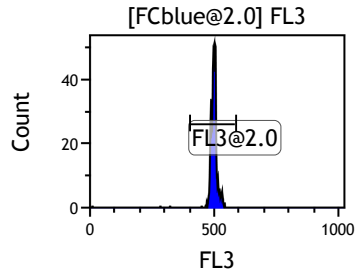

Gate	X-AMean	HP	X-CV
All	441.20	0.74	
FCblue@2.0	702.70	0.48	
FCred	230.62	0.74	
FCviolet	82.53	2.05	

Gate	X-AMean	HP	X-CV
All	484.66	0.87	
FL1@2.0	485.36	0.87	

Gate	X-AMean	HP	X-CV
All	485.46	0.96	
FL2@2.0	486.23	0.96	

Gate	X-AMean	HP	X-CV
All	498.60	1.18	
FL3@2.0	499.35	1.18	

Gate	X-AMean	HP	X-CV
All	497.93	0.85	
FL4@2.0	497.82	0.85	

Gate	X-AMean	HP	X-CV
All	503.24	1.43	
FL5@2.5	503.13	1.43	

Gate	X-AMean	HP	X-CV
All	502.81	0.83	
FL6@3.0	510.91	0.83	