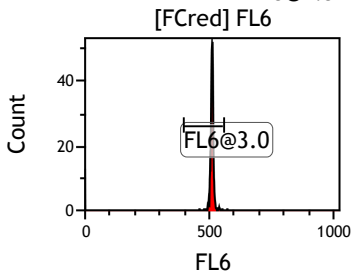

Gate	X-AMean	HP	X-CV
All	441.20	0.74	
FCblue@2.0	702.70	0.48	
FCred	230.62	0.74	
FCviolet	82.53	2.05	

Gate	X-AMean	HP	X-CV
All	484.66	0.87	
FL1@2.0	485.36	0.87	

Gate	X-AMean	HP	X-CV
All	485.46	0.96	
FL2@2.0	486.23	0.96	

Gate	X-AMean	HP	X-CV
All	498.60	1.18	
FL3@2.0	499.35	1.18	

Gate	X-AMean	HP	X-CV
All	497.93	0.85	
FL4@2.0	497.82	0.85	

Gate	X-AMean	HP	X-CV
All	503.24	1.43	
FL5@2.5	503.13	1.43	

Gate	X-AMean	HP	X-CV
All	502.81	0.83	
FL6@3.0	510.91	0.83	