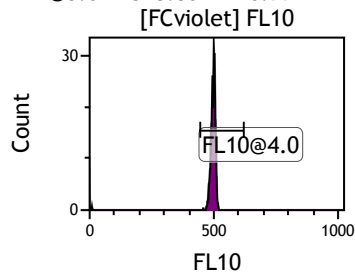

Gate	X-AMean	HP	X-CV
All	441.20	0.74	
FCblue@2.0	702.70	0.48	
FCred	230.62	0.74	
FCviolet	82.53	2.05	

Gate	X-AMean	HP	X-CV
All	484.66	0.87	
FL1@2.0	485.36	0.87	

Gate	X-AMean	HP	X-CV
All	485.46	0.96	
FL2@2.0	486.23	0.96	

Gate	X-AMean	HP	X-CV
All	498.60	1.18	
FL3@2.0	499.35	1.18	

Gate	X-AMean	HP	X-CV
All	497.93	0.85	
FL4@2.0	497.82	0.85	

Gate	X-AMean	HP	X-CV
All	503.24	1.43	
FL5@2.5	503.13	1.43	

Gate	X-AMean	HP	X-CV
All	502.81	0.83	
FL6@3.0	510.91	0.83	

Gate	X-AMean	HP	X-CV
All	507.52	0.99	
FL7@3.0	515.80	0.99	

Gate	X-AMean	HP	X-CV
All	512.45	1.05	
FL8@3.0	520.80	1.05	

Gate	X-AMean	HP	X-CV
All	500.66	1.06	
FL9@4.0	509.11	1.06	

Gate	X-AMean	HP	X-CV
All	488.87	0.85	
FL10@4.0	497.09	0.85	