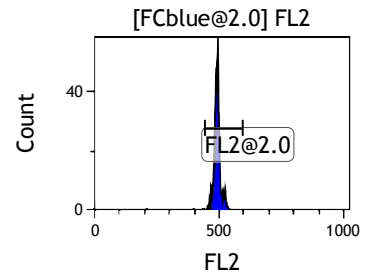

Gate	X-AMean	HP	X-CV
All	434.62	0.61	
FCblue@2.0	702.65	0.61	
FCred	230.18	0.92	
FCviolet	81.06	2.59	

Gate	X-AMean	HP	X-CV
All	492.66	1.03	
FL1@2.0	494.23	1.03	

Gate	X-AMean	HP	X-CV
All	491.00	0.60	
FL2@2.0	492.67	0.60	

Gate	X-AMean	HP	X-CV
All	508.17	1.00	
FL3@2.0	509.72	1.00	

Gate	X-AMean	HP	X-CV
All	508.51	1.17	
FL4@2.0	509.03	1.17	

Gate	X-AMean	HP	X-CV
All	511.68	1.08	
FL5@2.5	512.37	1.08	

Gate	X-AMean	HP	X-CV
All	482.75	0.93	
FL6@3.0	502.60	0.93	