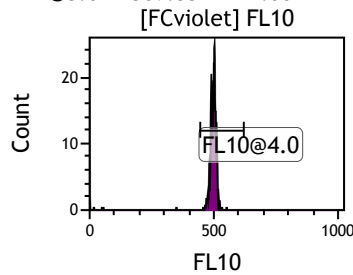

Gate	X-AMean	HP	X-CV
All	434.62	0.61	
FCblue@2.0	702.65	0.61	
FCred	230.18	0.92	
FCviolet	81.06	2.59	

Gate	X-AMean	HP	X-CV
All	492.66	1.03	
FL1@2.0	494.23	1.03	

Gate	X-AMean	HP	X-CV
All	491.00	0.60	
FL2@2.0	492.67	0.60	

Gate	X-AMean	HP	X-CV
All	508.17	1.00	
FL3@2.0	509.72	1.00	

Gate	X-AMean	HP	X-CV
All	508.51	1.17	
FL4@2.0	509.03	1.17	

Gate	X-AMean	HP	X-CV
All	511.68	1.08	
FL5@2.5	512.37	1.08	

Gate	X-AMean	HP	X-CV
All	482.75	0.93	
FL6@3.0	502.60	0.93	

Gate	X-AMean	HP	X-CV
All	489.21	1.00	
FL7@3.0	509.33	1.00	

Gate	X-AMean	HP	X-CV
All	493.52	0.99	
FL8@3.0	513.81	0.99	

Gate	X-AMean	HP	X-CV
All	438.14	N/A	
FL9@4.0	534.97	1.24	

Gate	X-AMean	HP	X-CV
All	408.09	N/A	
FL10@4.0	497.96	0.42	