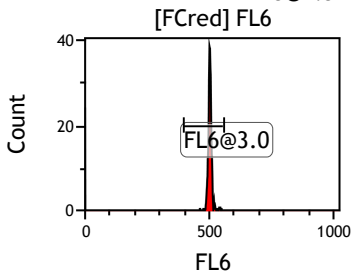

Gate	X-AMean	HP	X-CV
All	434.62	0.61	
FCblue@2.0	702.65	0.61	
FCred	230.18	0.92	
FCviolet	81.06	2.59	

Gate	X-AMean	HP	X-CV
All	492.66	1.03	
FL1@2.0	494.23	1.03	

Gate	X-AMean	HP	X-CV
All	491.00	0.60	
FL2@2.0	492.67	0.60	

Gate	X-AMean	HP	X-CV
All	508.17	1.00	
FL3@2.0	509.72	1.00	

Gate	X-AMean	HP	X-CV
All	508.51	1.17	
FL4@2.0	509.03	1.17	

Gate	X-AMean	HP	X-CV
All	511.68	1.08	
FL5@2.5	512.37	1.08	

Gate	X-AMean	HP	X-CV
All	482.75	0.93	
FL6@3.0	502.60	0.93	