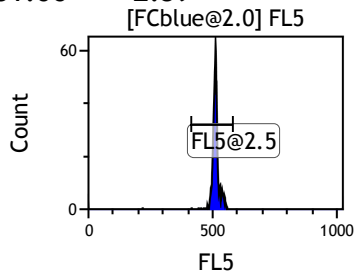

Gate	X-AMean	HP	X-CV
All	434.62	0.61	
FCblue@2.0	702.65	0.61	
FCred	230.18	0.92	
FCviolet	81.06	2.59	

Gate	X-AMean	HP	X-CV
All	492.66	1.03	
FL1@2.0	494.23	1.03	

Gate	X-AMean	HP	X-CV
All	491.00	0.60	
FL2@2.0	492.67	0.60	

Gate	X-AMean	HP	X-CV
All	508.17	1.00	
FL3@2.0	509.72	1.00	

Gate	X-AMean	HP	X-CV
All	508.51	1.17	
FL4@2.0	509.03	1.17	

Gate	X-AMean	HP	X-CV
All	511.68	1.08	
FL5@2.5	512.37	1.08	

Gate	X-AMean	HP	X-CV
All	482.75	0.93	
FL6@3.0	502.60	0.93	