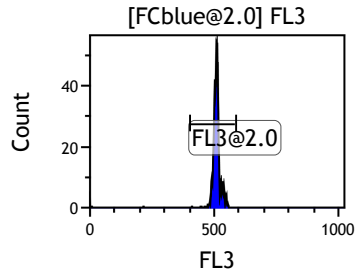

Gate	X-AMean	HP	X-CV
All	434.62	0.61	
FCblue@2.0	702.65	0.61	
FCred	230.18	0.92	
FCviolet	81.06	2.59	

Gate	X-AMean	HP	X-CV
All	492.66	1.03	
FL1@2.0	494.23	1.03	

Gate	X-AMean	HP	X-CV
All	491.00	0.60	
FL2@2.0	492.67	0.60	

Gate	X-AMean	HP	X-CV
All	508.17	1.00	
FL3@2.0	509.72	1.00	

Gate	X-AMean	HP	X-CV
All	508.51	1.17	
FL4@2.0	509.03	1.17	

Gate	X-AMean	HP	X-CV
All	511.68	1.08	
FL5@2.5	512.37	1.08	

Gate	X-AMean	HP	X-CV
All	482.75	0.93	
FL6@3.0	502.60	0.93	