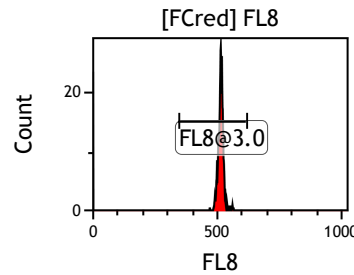

Gate	X-AMean	HP	X-CV
All	508.17	1.00	
FL3@2.0	509.72	1.00	

Gate	X-AMean	HP	X-CV
All	508.51	1.17	
FL4@2.0	509.03	1.17	

Gate	X-AMean	HP	X-CV
All	511.68	1.08	
FL5@2.5	512.37	1.08	

Gate	X-AMean	HP	X-CV
All	482.75	0.93	
FL6@3.0	502.60	0.93	

Gate	X-AMean	HP	X-CV
All	489.21	1.00	
FL7@3.0	509.33	1.00	

Gate	X-AMean	HP	X-CV
All	493.52	0.99	
FL8@3.0	513.81	0.99	

Gate	X-AMean	HP	X-CV
All	438.14	N/A	
FL9@4.0	534.97	1.24	

Gate	X-AMean	HP	X-CV
All	408.09	N/A	
FL10@4.0	497.96	0.42	