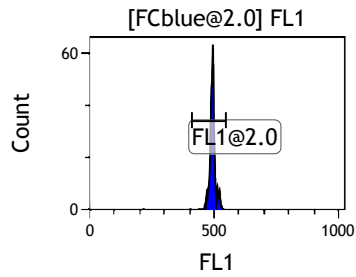

Gate	X-AMean	HP	X-CV
All	434.62	0.61	
FCblue@2.0	702.65	0.61	
FCred	230.18	0.92	
FCviolet	81.06	2.59	

Gate	X-AMean	HP	X-CV
All	492.66	1.03	
FL1@2.0	494.23	1.03	

Gate	X-AMean	HP	X-CV
All	491.00	0.60	
FL2@2.0	492.67	0.60	

Gate	X-AMean	HP	X-CV
All	508.17	1.00	
FL3@2.0	509.72	1.00	

Gate	X-AMean	HP	X-CV
All	508.51	1.17	
FL4@2.0	509.03	1.17	

Gate	X-AMean	HP	X-CV
All	511.68	1.08	
FL5@2.5	512.37	1.08	

Gate	X-AMean	HP	X-CV
All	482.75	0.93	
FL6@3.0	502.60	0.93	