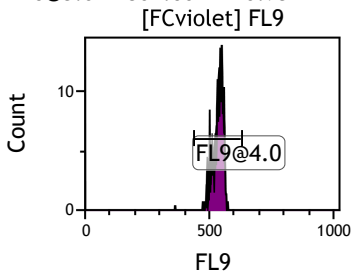

Gate	X-AMean	HP	X-CV
All	434.62	0.61	
FCblue@2.0	702.65	0.61	
FCred	230.18	0.92	
FCviolet	81.06	2.59	

Gate	X-AMean	HP	X-CV
All	492.66	1.03	
FL1@2.0	494.23	1.03	

Gate	X-AMean	HP	X-CV
All	491.00	0.60	
FL2@2.0	492.67	0.60	

Gate	X-AMean	HP	X-CV
All	508.17	1.00	
FL3@2.0	509.72	1.00	

Gate	X-AMean	HP	X-CV
All	508.51	1.17	
FL4@2.0	509.03	1.17	

Gate	X-AMean	HP	X-CV
All	511.68	1.08	
FL5@2.5	512.37	1.08	

Gate	X-AMean	HP	X-CV
All	482.75	0.93	
FL6@3.0	502.60	0.93	

Gate	X-AMean	HP	X-CV
All	489.21	1.00	
FL7@3.0	509.33	1.00	

Gate	X-AMean	HP	X-CV
All	493.52	0.99	
FL8@3.0	513.81	0.99	

Gate	X-AMean	HP	X-CV
All	438.14	N/A	
FL9@4.0	534.97	1.24	

Gate	X-AMean	HP	X-CV
All	408.09	N/A	
FL10@4.0	497.96	0.42	