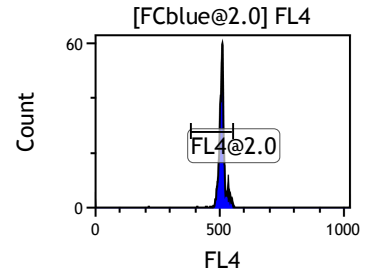

Gate	X-AMean	HP	X-CV
All	434.62	0.61	
FCblue@2.0	702.65	0.61	
FCred	230.18	0.92	
FCviolet	81.06	2.59	

Gate	X-AMean	HP	X-CV
All	492.66	1.03	
FL1@2.0	494.23	1.03	

Gate	X-AMean	HP	X-CV
All	491.00	0.60	
FL2@2.0	492.67	0.60	

Gate	X-AMean	HP	X-CV
All	508.17	1.00	
FL3@2.0	509.72	1.00	

Gate	X-AMean	HP	X-CV
All	508.51	1.17	
FL4@2.0	509.03	1.17	

Gate	X-AMean	HP	X-CV
All	511.68	1.08	
FL5@2.5	512.37	1.08	

Gate	X-AMean	HP	X-CV
All	482.75	0.93	
FL6@3.0	502.60	0.93	