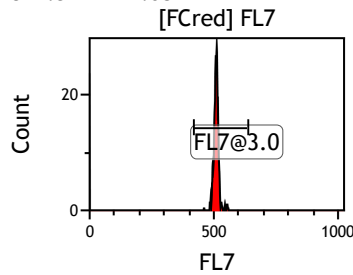

Gate	X-AMean	HP	X-CV
All	508.17	1.00	
FL3@2.0	509.72	1.00	

Gate	X-AMean	HP	X-CV
All	508.51	1.17	
FL4@2.0	509.03	1.17	

Gate	X-AMean	HP	X-CV
All	511.68	1.08	
FL5@2.5	512.37	1.08	

Gate	X-AMean	HP	X-CV
All	482.75	0.93	
FL6@3.0	502.60	0.93	

Gate	X-AMean	HP	X-CV
All	489.21	1.00	
FL7@3.0	509.33	1.00	

Gate	X-AMean	HP	X-CV
All	493.52	0.99	
FL8@3.0	513.81	0.99	

Gate	X-AMean	HP	X-CV
All	438.14	N/A	
FL9@4.0	534.97	1.24	

Gate	X-AMean	HP	X-CV
All	408.09	N/A	
FL10@4.0	497.96	0.42	