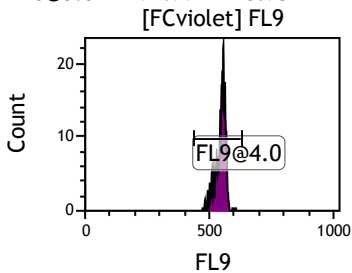

Gate	X-AMean	HP	X-CV
All	402.25	0.75	
FCblue@2.0	690.93	0.62	
FCred	226.51	0.75	
FCviolet	80.77	2.10	

Gate	X-AMean	HP	X-CV
All	480.25	0.79	
FL1@2.0	481.33	0.79	

Gate	X-AMean	HP	X-CV
All	475.18	1.07	
FL2@2.0	476.31	1.07	

Gate	X-AMean	HP	X-CV
All	498.53	1.02	
FL3@2.0	499.66	1.02	

Gate	X-AMean	HP	X-CV
All	496.55	0.68	
FL4@2.0	497.67	0.68	

Gate	X-AMean	HP	X-CV
All	501.58	1.27	
FL5@2.5	502.71	1.27	

Gate	X-AMean	HP	X-CV
All	487.73	0.95	
FL6@3.0	491.99	0.95	

Gate	X-AMean	HP	X-CV
All	493.06	1.02	
FL7@3.0	497.37	1.02	

Gate	X-AMean	HP	X-CV
All	492.89	1.10	
FL8@3.0	497.20	1.10	

Gate	X-AMean	HP	X-CV
All	527.17	0.84	
FL9@4.0	545.09	0.84	

Gate	X-AMean	HP	X-CV
All	490.65	1.52	
FL10@4.0	507.45	1.52	