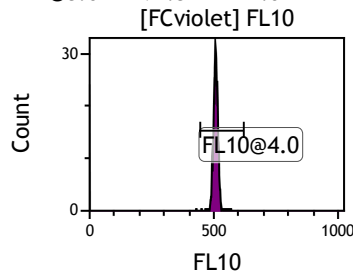

Gate	X-AMean	HP	X-CV
All	402.25	0.75	
FCblue@2.0	690.93	0.62	
FCred	226.51	0.75	
FCviolet	80.77	2.10	

Gate	X-AMean	HP	X-CV
All	480.25	0.79	
FL1@2.0	481.33	0.79	

Gate	X-AMean	HP	X-CV
All	475.18	1.07	
FL2@2.0	476.31	1.07	

Gate	X-AMean	HP	X-CV
All	498.53	1.02	
FL3@2.0	499.66	1.02	

Gate	X-AMean	HP	X-CV
All	496.55	0.68	
FL4@2.0	497.67	0.68	

Gate	X-AMean	HP	X-CV
All	501.58	1.27	
FL5@2.5	502.71	1.27	

Gate	X-AMean	HP	X-CV
All	487.73	0.95	
FL6@3.0	491.99	0.95	

Gate	X-AMean	HP	X-CV
All	493.06	1.02	
FL7@3.0	497.37	1.02	

Gate	X-AMean	HP	X-CV
All	492.89	1.10	
FL8@3.0	497.20	1.10	

Gate	X-AMean	HP	X-CV
All	527.17	0.84	
FL9@4.0	545.09	0.84	

Gate	X-AMean	HP	X-CV
All	490.65	1.52	
FL10@4.0	507.45	1.52	