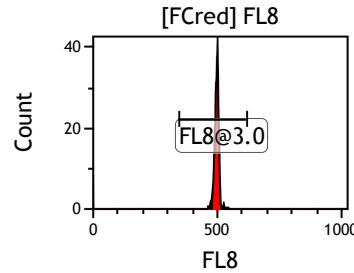

Gate	X-AMean	HP	X-CV
All	402.25	0.75	
FCblue@2.0	690.93	0.62	
FCred	226.51	0.75	
FCviolet	80.77	2.10	

Gate	X-AMean	HP	X-CV
All	480.25	0.79	
FL1@2.0	481.33	0.79	

Gate	X-AMean	HP	X-CV
All	475.18	1.07	
FL2@2.0	476.31	1.07	

Gate	X-AMean	HP	X-CV
All	498.53	1.02	
FL3@2.0	499.66	1.02	

Gate	X-AMean	HP	X-CV
All	496.55	0.68	
FL4@2.0	497.67	0.68	

Gate	X-AMean	HP	X-CV
All	501.58	1.27	
FL5@2.5	502.71	1.27	

Gate	X-AMean	HP	X-CV
All	487.73	0.95	
FL6@3.0	491.99	0.95	

Gate	X-AMean	HP	X-CV
All	493.06	1.02	
FL7@3.0	497.37	1.02	

Gate	X-AMean	HP	X-CV
All	492.89	1.10	
FL8@3.0	497.20	1.10	

Gate	X-AMean	HP	X-CV
All	527.17	0.84	
FL9@4.0	545.09	0.84	

Gate	X-AMean	HP	X-CV
All	490.65	1.52	
FL10@4.0	507.45	1.52	