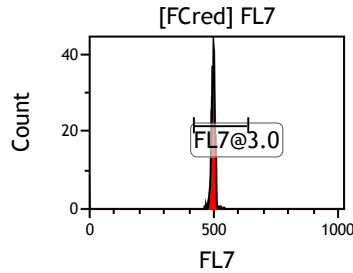

Gate	X-AMean	HP	X-CV
All	402.25	0.75	
FCblue@2.0	690.93	0.62	
FCred	226.51	0.75	
FCviolet	80.77	2.10	

Gate	X-AMean	HP	X-CV
All	480.25	0.79	
FL1@2.0	481.33	0.79	

Gate	X-AMean	HP	X-CV
All	475.18	1.07	
FL2@2.0	476.31	1.07	

Gate	X-AMean	HP	X-CV
All	498.53	1.02	
FL3@2.0	499.66	1.02	

Gate	X-AMean	HP	X-CV
All	496.55	0.68	
FL4@2.0	497.67	0.68	

Gate	X-AMean	HP	X-CV
All	501.58	1.27	
FL5@2.5	502.71	1.27	

Gate	X-AMean	HP	X-CV
All	487.73	0.95	
FL6@3.0	491.99	0.95	

Gate	X-AMean	HP	X-CV
All	493.06	1.02	
FL7@3.0	497.37	1.02	

Gate	X-AMean	HP	X-CV
All	492.89	1.10	
FL8@3.0	497.20	1.10	

Gate	X-AMean	HP	X-CV
All	527.17	0.84	
FL9@4.0	545.09	0.84	

Gate	X-AMean	HP	X-CV
All	490.65	1.52	
FL10@4.0	507.45	1.52	