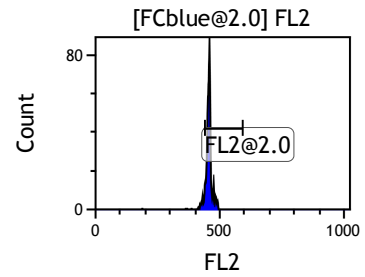

Gate	X-AMean	HP	X-CV
All	471.54	0.44	
FCblue@2.0	684.36	0.44	
FCred	224.70	0.75	
FCviolet	79.91	2.10	

Gate	X-AMean	HP	X-CV
All	464.47	0.91	
FL1@2.0	464.83	0.91	

Gate	X-AMean	HP	X-CV
All	455.82	1.30	
FL2@2.0	458.52	1.30	

Gate	X-AMean	HP	X-CV
All	483.23	0.70	
FL3@2.0	483.65	0.70	

Gate	X-AMean	HP	X-CV
All	483.96	0.62	
FL4@2.0	484.24	0.62	

Gate	X-AMean	HP	X-CV
All	488.89	1.13	
FL5@2.5	489.25	1.13	

Gate	X-AMean	HP	X-CV
All	480.67	0.88	
FL6@3.0	482.30	0.88	