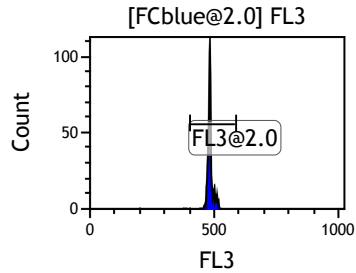

Gate	X-AMean	HP	X-CV
All	471.54	0.44	
FCblue@2.0	684.36	0.44	
FCred	224.70	0.75	
FCviolet	79.91	2.10	

Gate	X-AMean	HP	X-CV
All	464.47	0.91	
FL1@2.0	464.83	0.91	

Gate	X-AMean	HP	X-CV
All	455.82	1.30	
FL2@2.0	458.52	1.30	

Gate	X-AMean	HP	X-CV
All	483.23	0.70	
FL3@2.0	483.65	0.70	

Gate	X-AMean	HP	X-CV
All	483.96	0.62	
FL4@2.0	484.24	0.62	

Gate	X-AMean	HP	X-CV
All	488.89	1.13	
FL5@2.5	489.25	1.13	

Gate	X-AMean	HP	X-CV
All	480.67	0.88	
FL6@3.0	482.30	0.88	