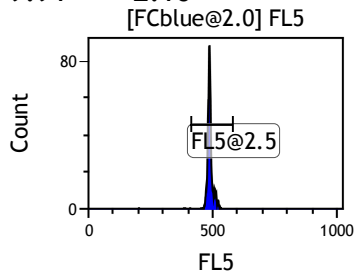

Gate	X-AMean	HP	X-CV
All	471.54	0.44	
FCblue@2.0	684.36	0.44	
FCred	224.70	0.75	
FCviolet	79.91	2.10	

Gate	X-AMean	HP	X-CV
All	464.47	0.91	
FL1@2.0	464.83	0.91	

Gate	X-AMean	HP	X-CV
All	455.82	1.30	
FL2@2.0	458.52	1.30	

Gate	X-AMean	HP	X-CV
All	483.23	0.70	
FL3@2.0	483.65	0.70	

Gate	X-AMean	HP	X-CV
All	483.96	0.62	
FL4@2.0	484.24	0.62	

Gate	X-AMean	HP	X-CV
All	488.89	1.13	
FL5@2.5	489.25	1.13	

Gate	X-AMean	HP	X-CV
All	480.67	0.88	
FL6@3.0	482.30	0.88	