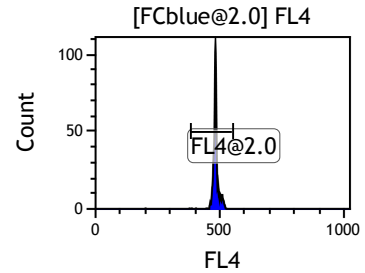

Gate	X-AMean	HP	X-CV
All	471.54	0.44	
FCblue@2.0	684.36	0.44	
FCred	224.70	0.75	
FCviolet	79.91	2.10	

Gate	X-AMean	HP	X-CV
All	464.47	0.91	
FL1@2.0	464.83	0.91	

Gate	X-AMean	HP	X-CV
All	455.82	1.30	
FL2@2.0	458.52	1.30	

Gate	X-AMean	HP	X-CV
All	483.23	0.70	
FL3@2.0	483.65	0.70	

Gate	X-AMean	HP	X-CV
All	483.96	0.62	
FL4@2.0	484.24	0.62	

Gate	X-AMean	HP	X-CV
All	488.89	1.13	
FL5@2.5	489.25	1.13	

Gate	X-AMean	HP	X-CV
All	480.67	0.88	
FL6@3.0	482.30	0.88	