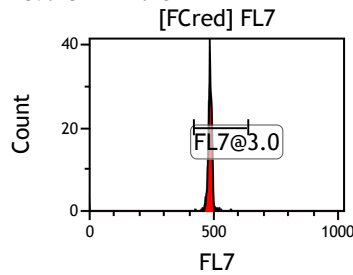

Gate	X-AMean	HP	X-CV
All	483.23	0.70	
FL3@2.0	483.65	0.70	

Gate	X-AMean	HP	X-CV
All	483.96	0.62	
FL4@2.0	484.24	0.62	

Gate	X-AMean	HP	X-CV
All	488.89	1.13	
FL5@2.5	489.25	1.13	

Gate	X-AMean	HP	X-CV
All	480.67	0.88	
FL6@3.0	482.30	0.88	

Gate	X-AMean	HP	X-CV
All	483.21	0.88	
FL7@3.0	484.85	0.88	

Gate	X-AMean	HP	X-CV
All	482.30	1.15	
FL8@3.0	483.94	1.15	

Gate	X-AMean	HP	X-CV
All	543.31	N/A	
FL9@4.0	560.22	0.36	

Gate	X-AMean	HP	X-CV
All	507.97	1.05	
FL10@4.0	523.71	1.05	