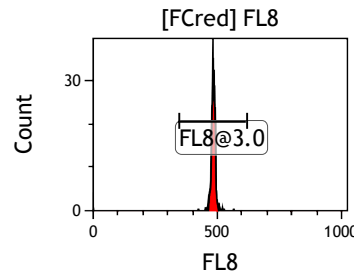

Gate	X-AMean	HP	X-CV
All	483.23	0.70	
FL3@2.0	483.65	0.70	

Gate	X-AMean	HP	X-CV
All	483.96	0.62	
FL4@2.0	484.24	0.62	

Gate	X-AMean	HP	X-CV
All	488.89	1.13	
FL5@2.5	489.25	1.13	

Gate	X-AMean	HP	X-CV
All	480.67	0.88	
FL6@3.0	482.30	0.88	

Gate	X-AMean	HP	X-CV
All	483.21	0.88	
FL7@3.0	484.85	0.88	

Gate	X-AMean	HP	X-CV
All	482.30	1.15	
FL8@3.0	483.94	1.15	

Gate	X-AMean	HP	X-CV
All	543.31	N/A	
FL9@4.0	560.22	0.36	

Gate	X-AMean	HP	X-CV
All	507.97	1.05	
FL10@4.0	523.71	1.05	