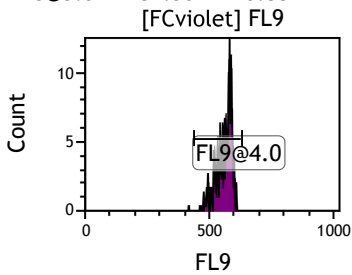

Gate	X-AMean	HP	X-CV
All	471.54	0.44	
FCblue@2.0	684.36	0.44	
FCred	224.70	0.75	
FCviolet	79.91	2.10	

Gate	X-AMean	HP	X-CV
All	464.47	0.91	
FL1@2.0	464.83	0.91	

Gate	X-AMean	HP	X-CV
All	455.82	1.30	
FL2@2.0	458.52	1.30	

Gate	X-AMean	HP	X-CV
All	483.23	0.70	
FL3@2.0	483.65	0.70	

Gate	X-AMean	HP	X-CV
All	483.96	0.62	
FL4@2.0	484.24	0.62	

Gate	X-AMean	HP	X-CV
All	488.89	1.13	
FL5@2.5	489.25	1.13	

Gate	X-AMean	HP	X-CV
All	480.67	0.88	
FL6@3.0	482.30	0.88	

Gate	X-AMean	HP	X-CV
All	483.21	0.88	
FL7@3.0	484.85	0.88	

Gate	X-AMean	HP	X-CV
All	482.30	1.15	
FL8@3.0	483.94	1.15	

Gate	X-AMean	HP	X-CV
All	543.31	N/A	
FL9@4.0	560.22	0.36	

Gate	X-AMean	HP	X-CV
All	507.97	1.05	
FL10@4.0	523.71	1.05	