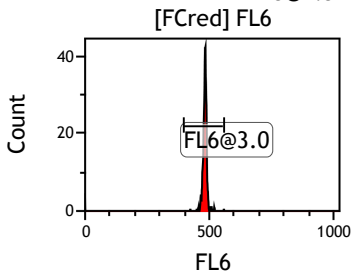

Gate	X-AMean	HP	X-CV
All	471.54	0.44	
FCblue@2.0	684.36	0.44	
FCred	224.70	0.75	
FCviolet	79.91	2.10	

Gate	X-AMean	HP	X-CV
All	464.47	0.91	
FL1@2.0	464.83	0.91	

Gate	X-AMean	HP	X-CV
All	455.82	1.30	
FL2@2.0	458.52	1.30	

Gate	X-AMean	HP	X-CV
All	483.23	0.70	
FL3@2.0	483.65	0.70	

Gate	X-AMean	HP	X-CV
All	483.96	0.62	
FL4@2.0	484.24	0.62	

Gate	X-AMean	HP	X-CV
All	488.89	1.13	
FL5@2.5	489.25	1.13	

Gate	X-AMean	HP	X-CV
All	480.67	0.88	
FL6@3.0	482.30	0.88	