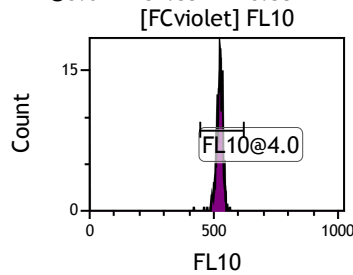

Gate	X-AMean	HP	X-CV
All	471.54	0.44	
FCblue@2.0	684.36	0.44	
FCred	224.70	0.75	
FCviolet	79.91	2.10	

Gate	X-AMean	HP	X-CV
All	464.47	0.91	
FL1@2.0	464.83	0.91	

Gate	X-AMean	HP	X-CV
All	455.82	1.30	
FL2@2.0	458.52	1.30	

Gate	X-AMean	HP	X-CV
All	483.23	0.70	
FL3@2.0	483.65	0.70	

Gate	X-AMean	HP	X-CV
All	483.96	0.62	
FL4@2.0	484.24	0.62	

Gate	X-AMean	HP	X-CV
All	488.89	1.13	
FL5@2.5	489.25	1.13	

Gate	X-AMean	HP	X-CV
All	480.67	0.88	
FL6@3.0	482.30	0.88	

Gate	X-AMean	HP	X-CV
All	483.21	0.88	
FL7@3.0	484.85	0.88	

Gate	X-AMean	HP	X-CV
All	482.30	1.15	
FL8@3.0	483.94	1.15	

Gate	X-AMean	HP	X-CV
All	543.31	N/A	
FL9@4.0	560.22	0.36	

Gate	X-AMean	HP	X-CV
All	507.97	1.05	
FL10@4.0	523.71	1.05	