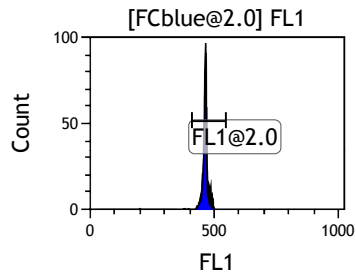

Gate	X-AMean	HP	X-CV
All	471.54	0.44	
FCblue@2.0	684.36	0.44	
FCred	224.70	0.75	
FCviolet	79.91	2.10	

Gate	X-AMean	HP	X-CV
All	464.47	0.91	
FL1@2.0	464.83	0.91	

Gate	X-AMean	HP	X-CV
All	455.82	1.30	
FL2@2.0	458.52	1.30	

Gate	X-AMean	HP	X-CV
All	483.23	0.70	
FL3@2.0	483.65	0.70	

Gate	X-AMean	HP	X-CV
All	483.96	0.62	
FL4@2.0	484.24	0.62	

Gate	X-AMean	HP	X-CV
All	488.89	1.13	
FL5@2.5	489.25	1.13	

Gate	X-AMean	HP	X-CV
All	480.67	0.88	
FL6@3.0	482.30	0.88	