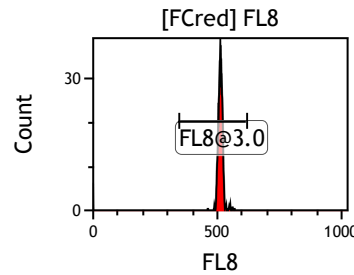

Gate	X-AMean	HP	X-CV
All	496.37	1.36	
FL3@2.0	496.98	1.36	

Gate	X-AMean	HP	X-CV
All	495.13	1.12	
FL4@2.0	495.05	1.12	

Gate	X-AMean	HP	X-CV
All	501.31	1.11	
FL5@2.5	501.24	1.11	

Gate	X-AMean	HP	X-CV
All	500.49	1.01	
FL6@3.0	503.18	1.01	

Gate	X-AMean	HP	X-CV
All	508.46	1.24	
FL7@3.0	511.28	1.24	

Gate	X-AMean	HP	X-CV
All	509.66	1.16	
FL8@3.0	512.49	1.16	

Gate	X-AMean	HP	X-CV
All	518.84	0.47	
FL9@4.0	524.42	0.47	

Gate	X-AMean	HP	X-CV
All	488.69	1.19	
FL10@4.0	494.01	1.19	