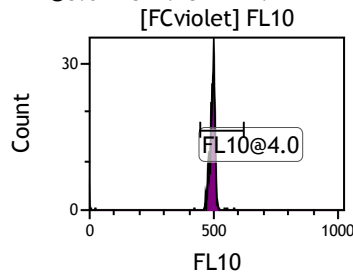

Gate	X-AMean	HP	X-CV
All	447.96	0.94	
FCblue@2.0	686.89	0.93	
FCred	226.20	0.94	
FCviolet	80.89	2.62	

Gate	X-AMean	HP	X-CV
All	478.01	0.53	
FL1@2.0	478.64	0.53	

Gate	X-AMean	HP	X-CV
All	480.73	0.88	
FL2@2.0	481.38	0.88	

Gate	X-AMean	HP	X-CV
All	496.37	1.36	
FL3@2.0	496.98	1.36	

Gate	X-AMean	HP	X-CV
All	495.13	1.12	
FL4@2.0	495.05	1.12	

Gate	X-AMean	HP	X-CV
All	501.31	1.11	
FL5@2.5	501.24	1.11	

Gate	X-AMean	HP	X-CV
All	500.49	1.01	
FL6@3.0	503.18	1.01	

Gate	X-AMean	HP	X-CV
All	508.46	1.24	
FL7@3.0	511.28	1.24	

Gate	X-AMean	HP	X-CV
All	509.66	1.16	
FL8@3.0	512.49	1.16	

Gate	X-AMean	HP	X-CV
All	518.84	0.47	
FL9@4.0	524.42	0.47	

Gate	X-AMean	HP	X-CV
All	488.69	1.19	
FL10@4.0	494.01	1.19	