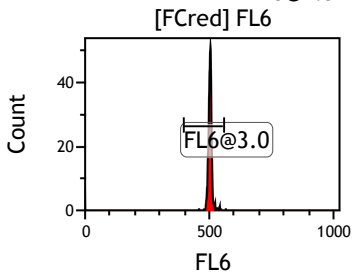

Gate	X-AMean	HP	X-CV
All	447.96	0.94	
FCblue@2.0	686.89	0.93	
FCred	226.20	0.94	
FCviolet	80.89	2.62	

Gate	X-AMean	HP	X-CV
All	478.01	0.53	
FL1@2.0	478.64	0.53	

Gate	X-AMean	HP	X-CV
All	480.73	0.88	
FL2@2.0	481.38	0.88	

Gate	X-AMean	HP	X-CV
All	496.37	1.36	
FL3@2.0	496.98	1.36	

Gate	X-AMean	HP	X-CV
All	495.13	1.12	
FL4@2.0	495.05	1.12	

Gate	X-AMean	HP	X-CV
All	501.31	1.11	
FL5@2.5	501.24	1.11	

Gate	X-AMean	HP	X-CV
All	500.49	1.01	
FL6@3.0	503.18	1.01	