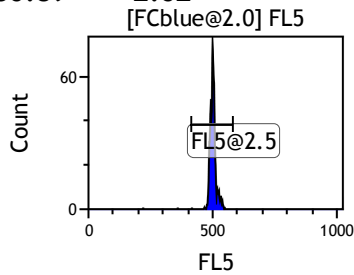

Gate	X-AMean	HP	X-CV
All	447.96	0.94	
FCblue@2.0	686.89	0.93	
FCred	226.20	0.94	
FCviolet	80.89	2.62	

Gate	X-AMean	HP	X-CV
All	478.01	0.53	
FL1@2.0	478.64	0.53	

Gate	X-AMean	HP	X-CV
All	480.73	0.88	
FL2@2.0	481.38	0.88	

Gate	X-AMean	HP	X-CV
All	496.37	1.36	
FL3@2.0	496.98	1.36	

Gate	X-AMean	HP	X-CV
All	495.13	1.12	
FL4@2.0	495.05	1.12	

Gate	X-AMean	HP	X-CV
All	501.31	1.11	
FL5@2.5	501.24	1.11	

Gate	X-AMean	HP	X-CV
All	500.49	1.01	
FL6@3.0	503.18	1.01	

Gate	X-AMean	HP	X-CV
All	508.46	1.24	
FL7@3.0	511.28	1.24	

Gate	X-AMean	HP	X-CV
All	509.66	1.16	
FL8@3.0	512.49	1.16	

Gate	X-AMean	HP	X-CV
All	518.84	0.47	
FL9@4.0	524.42	0.47	

Gate	X-AMean	HP	X-CV
All	488.69	1.19	
FL10@4.0	494.01	1.19	