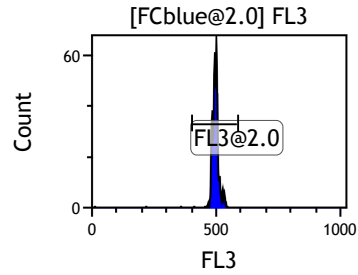

Gate	X-AMean	HP	X-CV
All	447.96	0.94	
FCblue@2.0	686.89	0.93	
FCred	226.20	0.94	
FCviolet	80.89	2.62	

Gate	X-AMean	HP	X-CV
All	478.01	0.53	
FL1@2.0	478.64	0.53	

Gate	X-AMean	HP	X-CV
All	480.73	0.88	
FL2@2.0	481.38	0.88	

Gate	X-AMean	HP	X-CV
All	496.37	1.36	
FL3@2.0	496.98	1.36	

Gate	X-AMean	HP	X-CV
All	495.13	1.12	
FL4@2.0	495.05	1.12	

Gate	X-AMean	HP	X-CV
All	501.31	1.11	
FL5@2.5	501.24	1.11	

Gate	X-AMean	HP	X-CV
All	500.49	1.01	
FL6@3.0	503.18	1.01	