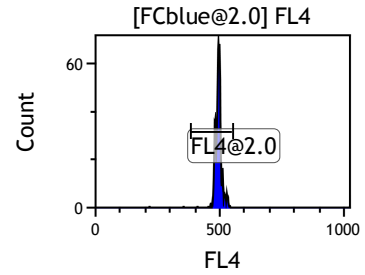

Gate	X-AMean	HP	X-CV
All	447.96	0.94	
FCblue@2.0	686.89	0.93	
FCred	226.20	0.94	
FCviolet	80.89	2.62	

Gate	X-AMean	HP	X-CV
All	478.01	0.53	
FL1@2.0	478.64	0.53	

Gate	X-AMean	HP	X-CV
All	480.73	0.88	
FL2@2.0	481.38	0.88	

Gate	X-AMean	HP	X-CV
All	496.37	1.36	
FL3@2.0	496.98	1.36	

Gate	X-AMean	HP	X-CV
All	495.13	1.12	
FL4@2.0	495.05	1.12	

Gate	X-AMean	HP	X-CV
All	501.31	1.11	
FL5@2.5	501.24	1.11	

Gate	X-AMean	HP	X-CV
All	500.49	1.01	
FL6@3.0	503.18	1.01	