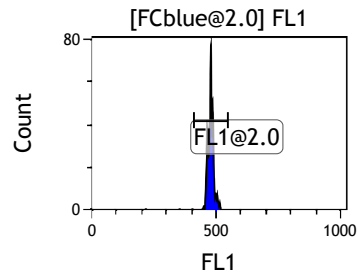

Gate	X-AMean	HP	X-CV
All	447.96	0.94	
FCblue@2.0	686.89	0.93	
FCred	226.20	0.94	
FCviolet	80.89	2.62	

Gate	X-AMean	HP	X-CV
All	478.01	0.53	
FL1@2.0	478.64	0.53	

Gate	X-AMean	HP	X-CV
All	480.73	0.88	
FL2@2.0	481.38	0.88	

Gate	X-AMean	HP	X-CV
All	496.37	1.36	
FL3@2.0	496.98	1.36	

Gate	X-AMean	HP	X-CV
All	495.13	1.12	
FL4@2.0	495.05	1.12	

Gate	X-AMean	HP	X-CV
All	501.31	1.11	
FL5@2.5	501.24	1.11	

Gate	X-AMean	HP	X-CV
All	500.49	1.01	
FL6@3.0	503.18	1.01	