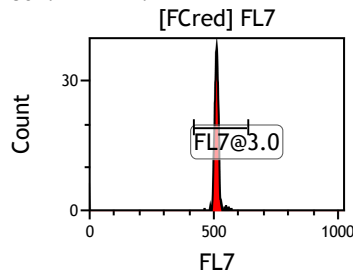

Gate	X-AMean	HP	X-CV
All	496.37	1.36	
FL3@2.0	496.98	1.36	

Gate	X-AMean	HP	X-CV
All	495.13	1.12	
FL4@2.0	495.05	1.12	

Gate	X-AMean	HP	X-CV
All	501.31	1.11	
FL5@2.5	501.24	1.11	

Gate	X-AMean	HP	X-CV
All	500.49	1.01	
FL6@3.0	503.18	1.01	

Gate	X-AMean	HP	X-CV
All	508.46	1.24	
FL7@3.0	511.28	1.24	

Gate	X-AMean	HP	X-CV
All	509.66	1.16	
FL8@3.0	512.49	1.16	

Gate	X-AMean	HP	X-CV
All	518.84	0.47	
FL9@4.0	524.42	0.47	

Gate	X-AMean	HP	X-CV
All	488.69	1.19	
FL10@4.0	494.01	1.19	