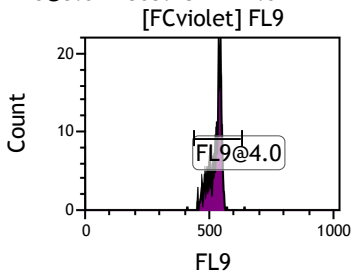

Gate	X-AMean	HP	X-CV
All	447.96	0.94	
FCblue@2.0	686.89	0.93	
FCred	226.20	0.94	
FCviolet	80.89	2.62	

Gate	X-AMean	HP	X-CV
All	478.01	0.53	
FL1@2.0	478.64	0.53	

Gate	X-AMean	HP	X-CV
All	480.73	0.88	
FL2@2.0	481.38	0.88	

Gate	X-AMean	HP	X-CV
All	496.37	1.36	
FL3@2.0	496.98	1.36	

Gate	X-AMean	HP	X-CV
All	495.13	1.12	
FL4@2.0	495.05	1.12	

Gate	X-AMean	HP	X-CV
All	501.31	1.11	
FL5@2.5	501.24	1.11	

Gate	X-AMean	HP	X-CV
All	500.49	1.01	
FL6@3.0	503.18	1.01	

Gate	X-AMean	HP	X-CV
All	508.46	1.24	
FL7@3.0	511.28	1.24	

Gate	X-AMean	HP	X-CV
All	509.66	1.16	
FL8@3.0	512.49	1.16	

Gate	X-AMean	HP	X-CV
All	518.84	0.47	
FL9@4.0	524.42	0.47	

Gate	X-AMean	HP	X-CV
All	488.69	1.19	
FL10@4.0	494.01	1.19	