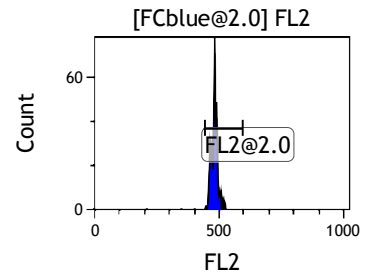

Gate	X-AMean	HP	X-CV
All	447.96	0.94	
FCblue@2.0	686.89	0.93	
FCred	226.20	0.94	
FCviolet	80.89	2.62	

Gate	X-AMean	HP	X-CV
All	478.01	0.53	
FL1@2.0	478.64	0.53	

Gate	X-AMean	HP	X-CV
All	480.73	0.88	
FL2@2.0	481.38	0.88	

Gate	X-AMean	HP	X-CV
All	496.37	1.36	
FL3@2.0	496.98	1.36	

Gate	X-AMean	HP	X-CV
All	495.13	1.12	
FL4@2.0	495.05	1.12	

Gate	X-AMean	HP	X-CV
All	501.31	1.11	
FL5@2.5	501.24	1.11	

Gate	X-AMean	HP	X-CV
All	500.49	1.01	
FL6@3.0	503.18	1.01	