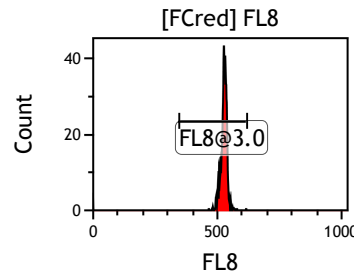

Gate	X-AMean	HP	X-CV
All	516.94	1.06	
FL3@2.0	517.47	1.06	

Gate	X-AMean	HP	X-CV
All	512.62	1.07	
FL4@2.0	512.17	1.07	

Gate	X-AMean	HP	X-CV
All	518.32	0.90	
FL5@2.5	518.27	0.90	

Gate	X-AMean	HP	X-CV
All	507.66	0.91	
FL6@3.0	508.63	0.91	

Gate	X-AMean	HP	X-CV
All	519.49	1.14	
FL7@3.0	520.54	1.14	

Gate	X-AMean	HP	X-CV
All	525.07	1.13	
FL8@3.0	526.13	1.13	

Gate	X-AMean	HP	X-CV
All	463.36	1.06	
FL9@4.0	468.83	1.06	

Gate	X-AMean	HP	X-CV
All	442.04	1.80	
FL10@4.0	447.25	1.80	