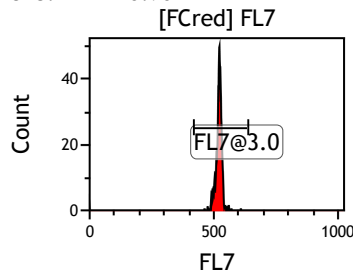

Gate	X-AMean	HP	X-CV
All	516.94	1.06	
FL3@2.0	517.47	1.06	

Gate	X-AMean	HP	X-CV
All	512.62	1.07	
FL4@2.0	512.17	1.07	

Gate	X-AMean	HP	X-CV
All	518.32	0.90	
FL5@2.5	518.27	0.90	

Gate	X-AMean	HP	X-CV
All	507.66	0.91	
FL6@3.0	508.63	0.91	

Gate	X-AMean	HP	X-CV
All	519.49	1.14	
FL7@3.0	520.54	1.14	

Gate	X-AMean	HP	X-CV
All	525.07	1.13	
FL8@3.0	526.13	1.13	

Gate	X-AMean	HP	X-CV
All	463.36	1.06	
FL9@4.0	468.83	1.06	

Gate	X-AMean	HP	X-CV
All	442.04	1.80	
FL10@4.0	447.25	1.80	