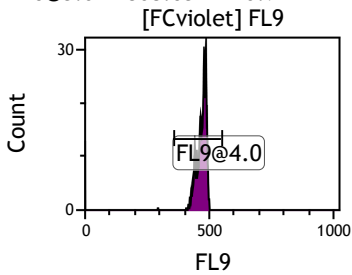

Gate	X-AMean	HP	X-CV
All	424.92	0.48	
FCblue@2.0	706.56	0.48	
FCred	230.60	1.10	
FCviolet	82.69	2.59	

Gate	X-AMean	HP	X-CV
All	501.28	0.93	
FL1@2.0	501.79	0.93	

Gate	X-AMean	HP	X-CV
All	506.20	0.91	
FL2@2.0	506.94	0.91	

Gate	X-AMean	HP	X-CV
All	516.94	1.06	
FL3@2.0	517.47	1.06	

Gate	X-AMean	HP	X-CV
All	512.62	1.07	
FL4@2.0	512.17	1.07	

Gate	X-AMean	HP	X-CV
All	518.32	0.90	
FL5@2.5	518.27	0.90	

Gate	X-AMean	HP	X-CV
All	507.66	0.91	
FL6@3.0	508.63	0.91	

Gate	X-AMean	HP	X-CV
All	519.49	1.14	
FL7@3.0	520.54	1.14	

Gate	X-AMean	HP	X-CV
All	525.07	1.13	
FL8@3.0	526.13	1.13	

Gate	X-AMean	HP	X-CV
All	463.36	1.06	
FL9@4.0	468.83	1.06	

Gate	X-AMean	HP	X-CV
All	442.04	1.80	
FL10@4.0	447.25	1.80	