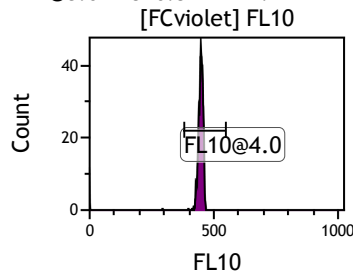

Gate	X-AMean	HP	X-CV
All	424.92	0.48	
FCblue@2.0	706.56	0.48	
FCred	230.60	1.10	
FCviolet	82.69	2.59	

Gate	X-AMean	HP	X-CV
All	501.28	0.93	
FL1@2.0	501.79	0.93	

Gate	X-AMean	HP	X-CV
All	506.20	0.91	
FL2@2.0	506.94	0.91	

Gate	X-AMean	HP	X-CV
All	516.94	1.06	
FL3@2.0	517.47	1.06	

Gate	X-AMean	HP	X-CV
All	512.62	1.07	
FL4@2.0	512.17	1.07	

Gate	X-AMean	HP	X-CV
All	518.32	0.90	
FL5@2.5	518.27	0.90	

Gate	X-AMean	HP	X-CV
All	507.66	0.91	
FL6@3.0	508.63	0.91	

Gate	X-AMean	HP	X-CV
All	519.49	1.14	
FL7@3.0	520.54	1.14	

Gate	X-AMean	HP	X-CV
All	525.07	1.13	
FL8@3.0	526.13	1.13	

Gate	X-AMean	HP	X-CV
All	463.36	1.06	
FL9@4.0	468.83	1.06	

Gate	X-AMean	HP	X-CV
All	442.04	1.80	
FL10@4.0	447.25	1.80	