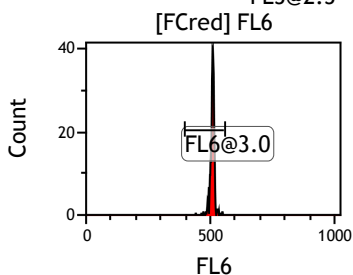

Gate	X-AMean	HP	X-CV
All	440.65	2.56	
FCblue@2.0	703.80	0.60	
FCred	230.13	0.92	
FCviolet	82.56	2.56	

Gate	X-AMean	HP	X-CV
All	501.34	0.84	
FL1@2.0	501.30	0.84	

Gate	X-AMean	HP	X-CV
All	497.96	0.85	
FL2@2.0	498.05	0.85	

Gate	X-AMean	HP	X-CV
All	514.61	0.91	
FL3@2.0	514.61	0.91	

Gate	X-AMean	HP	X-CV
All	511.70	1.07	
FL4@2.0	511.58	1.07	

Gate	X-AMean	HP	X-CV
All	516.26	1.24	
FL5@2.5	516.26	1.24	

Gate	X-AMean	HP	X-CV
All	508.63	0.84	
FL6@3.0	508.63	0.84	