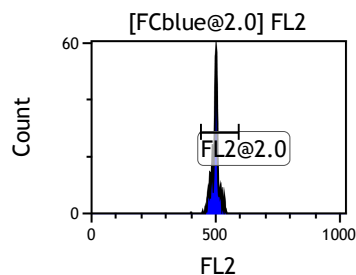

Gate	X-AMean	HP	X-CV
All	440.65	2.56	
FCblue@2.0	703.80	0.60	
FCred	230.13	0.92	
FCviolet	82.56	2.56	

Gate	X-AMean	HP	X-CV
All	501.34	0.84	
FL1@2.0	501.30	0.84	

Gate	X-AMean	HP	X-CV
All	497.96	0.85	
FL2@2.0	498.05	0.85	

Gate	X-AMean	HP	X-CV
All	514.61	0.91	
FL3@2.0	514.61	0.91	

Gate	X-AMean	HP	X-CV
All	511.70	1.07	
FL4@2.0	511.58	1.07	

Gate	X-AMean	HP	X-CV
All	516.26	1.24	
FL5@2.5	516.26	1.24	

Gate	X-AMean	HP	X-CV
All	508.63	0.84	
FL6@3.0	508.63	0.84	