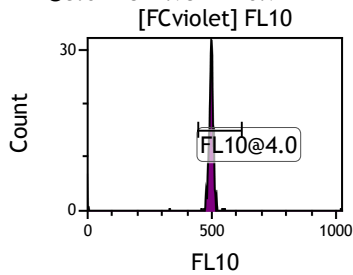

Gate	X-AMean	HP	X-CV
All	440.65	2.56	
FCblue@2.0	703.80	0.60	
FCred	230.13	0.92	
FCviolet	82.56	2.56	

Gate	X-AMean	HP	X-CV
All	501.34	0.84	
FL1@2.0	501.30	0.84	

Gate	X-AMean	HP	X-CV
All	497.96	0.85	
FL2@2.0	498.05	0.85	

Gate	X-AMean	HP	X-CV
All	514.61	0.91	
FL3@2.0	514.61	0.91	

Gate	X-AMean	HP	X-CV
All	511.70	1.07	
FL4@2.0	511.58	1.07	

Gate	X-AMean	HP	X-CV
All	516.26	1.24	
FL5@2.5	516.26	1.24	

Gate	X-AMean	HP	X-CV
All	508.63	0.84	
FL6@3.0	508.63	0.84	

Gate	X-AMean	HP	X-CV
All	521.95	0.97	
FL7@3.0	521.95	0.97	

Gate	X-AMean	HP	X-CV
All	527.44	1.20	
FL8@3.0	527.44	1.20	

Gate	X-AMean	HP	X-CV
All	502.10	0.91	
FL9@4.0	508.51	0.91	

Gate	X-AMean	HP	X-CV
All	490.93	1.02	
FL10@4.0	497.16	1.02	