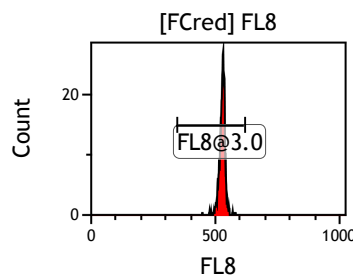

Gate	X-AMean	HP	X-CV
All	514.61	0.91	
FL3@2.0	514.61	0.91	

Gate	X-AMean	HP	X-CV
All	511.70	1.07	
FL4@2.0	511.58	1.07	

Gate	X-AMean	HP	X-CV
All	516.26	1.24	
FL5@2.5	516.26	1.24	

Gate	X-AMean	HP	X-CV
All	508.63	0.84	
FL6@3.0	508.63	0.84	

Gate	X-AMean	HP	X-CV
All	521.95	0.97	
FL7@3.0	521.95	0.97	

Gate	X-AMean	HP	X-CV
All	527.44	1.20	
FL8@3.0	527.44	1.20	

Gate	X-AMean	HP	X-CV
All	502.10	0.91	
FL9@4.0	508.51	0.91	

Gate	X-AMean	HP	X-CV
All	490.93	1.02	
FL10@4.0	497.16	1.02	