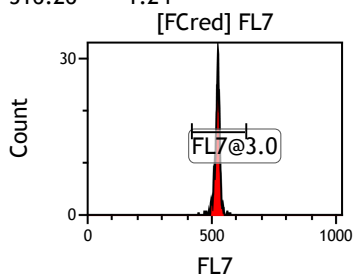

Gate	X-AMean	HP	X-CV
All	514.61	0.91	
FL3@2.0	514.61	0.91	

Gate	X-AMean	HP	X-CV
All	511.70	1.07	
FL4@2.0	511.58	1.07	

Gate	X-AMean	HP	X-CV
All	516.26	1.24	
FL5@2.5	516.26	1.24	

Gate	X-AMean	HP	X-CV
All	508.63	0.84	
FL6@3.0	508.63	0.84	

Gate	X-AMean	HP	X-CV
All	521.95	0.97	
FL7@3.0	521.95	0.97	

Gate	X-AMean	HP	X-CV
All	527.44	1.20	
FL8@3.0	527.44	1.20	

Gate	X-AMean	HP	X-CV
All	502.10	0.91	
FL9@4.0	508.51	0.91	

Gate	X-AMean	HP	X-CV
All	490.93	1.02	
FL10@4.0	497.16	1.02	