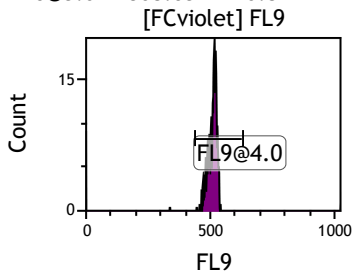

Gate	X-AMean	HP	X-CV
All	440.65	2.56	
FCblue@2.0	703.80	0.60	
FCred	230.13	0.92	
FCviolet	82.56	2.56	

Gate	X-AMean	HP	X-CV
All	501.34	0.84	
FL1@2.0	501.30	0.84	

Gate	X-AMean	HP	X-CV
All	497.96	0.85	
FL2@2.0	498.05	0.85	

Gate	X-AMean	HP	X-CV
All	514.61	0.91	
FL3@2.0	514.61	0.91	

Gate	X-AMean	HP	X-CV
All	511.70	1.07	
FL4@2.0	511.58	1.07	

Gate	X-AMean	HP	X-CV
All	516.26	1.24	
FL5@2.5	516.26	1.24	

Gate	X-AMean	HP	X-CV
All	508.63	0.84	
FL6@3.0	508.63	0.84	

Gate	X-AMean	HP	X-CV
All	521.95	0.97	
FL7@3.0	521.95	0.97	

Gate	X-AMean	HP	X-CV
All	527.44	1.20	
FL8@3.0	527.44	1.20	

Gate	X-AMean	HP	X-CV
All	502.10	0.91	
FL9@4.0	508.51	0.91	

Gate	X-AMean	HP	X-CV
All	490.93	1.02	
FL10@4.0	497.16	1.02	