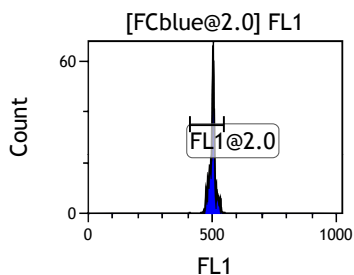

Gate	X-AMean	HP	X-CV
All	440.65	2.56	
FCblue@2.0	703.80	0.60	
FCred	230.13	0.92	
FCviolet	82.56	2.56	

Gate	X-AMean	HP	X-CV
All	501.34	0.84	
FL1@2.0	501.30	0.84	

Gate	X-AMean	HP	X-CV
All	497.96	0.85	
FL2@2.0	498.05	0.85	

Gate	X-AMean	HP	X-CV
All	514.61	0.91	
FL3@2.0	514.61	0.91	

Gate	X-AMean	HP	X-CV
All	511.70	1.07	
FL4@2.0	511.58	1.07	

Gate	X-AMean	HP	X-CV
All	516.26	1.24	
FL5@2.5	516.26	1.24	

Gate	X-AMean	HP	X-CV
All	508.63	0.84	
FL6@3.0	508.63	0.84	