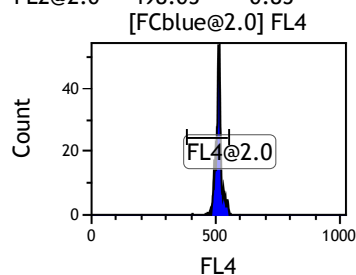

Gate	X-AMean	HP	X-CV
All	440.65	2.56	
FCblue@2.0	703.80	0.60	
FCred	230.13	0.92	
FCviolet	82.56	2.56	

Gate	X-AMean	HP	X-CV
All	501.34	0.84	
FL1@2.0	501.30	0.84	

Gate	X-AMean	HP	X-CV
All	497.96	0.85	
FL2@2.0	498.05	0.85	

Gate	X-AMean	HP	X-CV
All	514.61	0.91	
FL3@2.0	514.61	0.91	

Gate	X-AMean	HP	X-CV
All	511.70	1.07	
FL4@2.0	511.58	1.07	

Gate	X-AMean	HP	X-CV
All	516.26	1.24	
FL5@2.5	516.26	1.24	

Gate	X-AMean	HP	X-CV
All	508.63	0.84	
FL6@3.0	508.63	0.84	