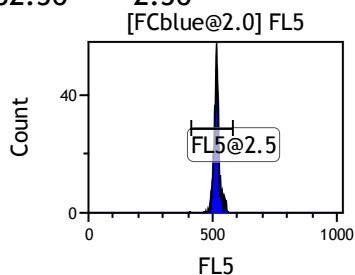

Gate	X-AMean	HP	X-CV
All	440.65	2.56	
FCblue@2.0	703.80	0.60	
FCred	230.13	0.92	
FCviolet	82.56	2.56	

Gate	X-AMean	HP	X-CV
All	501.34	0.84	
FL1@2.0	501.30	0.84	

Gate	X-AMean	HP	X-CV
All	497.96	0.85	
FL2@2.0	498.05	0.85	

Gate	X-AMean	HP	X-CV
All	514.61	0.91	
FL3@2.0	514.61	0.91	

Gate	X-AMean	HP	X-CV
All	511.70	1.07	
FL4@2.0	511.58	1.07	

Gate	X-AMean	HP	X-CV
All	516.26	1.24	
FL5@2.5	516.26	1.24	

Gate	X-AMean	HP	X-CV
All	508.63	0.84	
FL6@3.0	508.63	0.84	