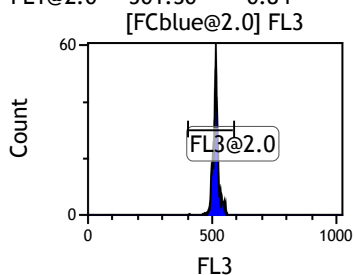

Gate	X-AMean	HP	X-CV
All	440.65	2.56	
FCblue@2.0	703.80	0.60	
FCred	230.13	0.92	
FCviolet	82.56	2.56	

Gate	X-AMean	HP	X-CV
All	501.34	0.84	
FL1@2.0	501.30	0.84	

Gate	X-AMean	HP	X-CV
All	497.96	0.85	
FL2@2.0	498.05	0.85	

Gate	X-AMean	HP	X-CV
All	514.61	0.91	
FL3@2.0	514.61	0.91	

Gate	X-AMean	HP	X-CV
All	511.70	1.07	
FL4@2.0	511.58	1.07	

Gate	X-AMean	HP	X-CV
All	516.26	1.24	
FL5@2.5	516.26	1.24	

Gate	X-AMean	HP	X-CV
All	508.63	0.84	
FL6@3.0	508.63	0.84	