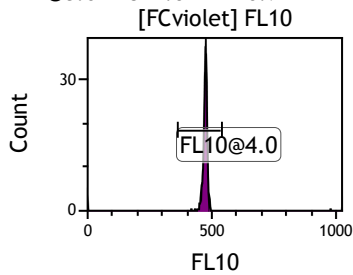

Gate	X-AMean	HP	X-CV
All	448.46	0.55	
FCblue@2.0	711.29	0.54	
FCred	233.03	0.55	
FCviolet	83.33	2.02	

Gate	X-AMean	HP	X-CV
All	491.63	1.02	
FL1@2.0	491.00	1.02	

Gate	X-AMean	HP	X-CV
All	498.40	1.26	
FL2@2.0	497.85	1.26	

Gate	X-AMean	HP	X-CV
All	501.93	1.59	
FL3@2.0	501.30	1.59	

Gate	X-AMean	HP	X-CV
All	498.01	1.36	
FL4@2.0	497.39	1.36	

Gate	X-AMean	HP	X-CV
All	502.15	1.01	
FL5@2.5	501.52	1.01	

Gate	X-AMean	HP	X-CV
All	504.69	0.67	
FL6@3.0	507.85	0.67	

Gate	X-AMean	HP	X-CV
All	518.37	0.97	
FL7@3.0	521.62	0.97	

Gate	X-AMean	HP	X-CV
All	524.01	1.12	
FL8@3.0	527.29	1.12	

Gate	X-AMean	HP	X-CV
All	499.72	1.17	
FL9@4.0	503.02	1.17	

Gate	X-AMean	HP	X-CV
All	471.06	1.07	
FL10@4.0	473.23	1.07	