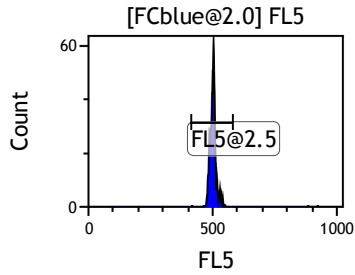

Gate	X-AMean	HP	X-CV
All	448.46	0.55	
FCblue@2.0	711.29	0.54	
FCred	233.03	0.55	
FCviolet	83.33	2.02	

Gate	X-AMean	HP	X-CV
All	491.63	1.02	
FL1@2.0	491.00	1.02	

Gate	X-AMean	HP	X-CV
All	498.40	1.26	
FL2@2.0	497.85	1.26	

Gate	X-AMean	HP	X-CV
All	501.93	1.59	
FL3@2.0	501.30	1.59	

Gate	X-AMean	HP	X-CV
All	498.01	1.36	
FL4@2.0	497.39	1.36	

Gate	X-AMean	HP	X-CV
All	502.15	1.01	
FL5@2.5	501.52	1.01	

Gate	X-AMean	HP	X-CV
All	504.69	0.67	
FL6@3.0	507.85	0.67	

Gate	X-AMean	HP	X-CV
All	518.37	0.97	
FL7@3.0	521.62	0.97	

Gate	X-AMean	HP	X-CV
All	524.01	1.12	
FL8@3.0	527.29	1.12	

Gate	X-AMean	HP	X-CV
All	499.72	1.17	
FL9@4.0	503.02	1.17	

Gate	X-AMean	HP	X-CV
All	471.06	1.07	
FL10@4.0	473.23	1.07	