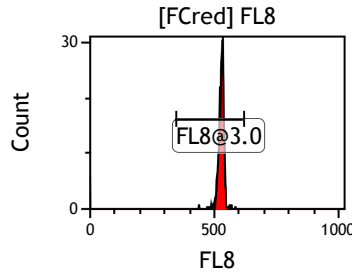

Gate	X-AMean	HP	X-CV
All	501.93	1.59	
FL3@2.0	501.30	1.59	

Gate	X-AMean	HP	X-CV
All	498.01	1.36	
FL4@2.0	497.39	1.36	

Gate	X-AMean	HP	X-CV
All	502.15	1.01	
FL5@2.5	501.52	1.01	

Gate	X-AMean	HP	X-CV
All	504.69	0.67	
FL6@3.0	507.85	0.67	

Gate	X-AMean	HP	X-CV
All	518.37	0.97	
FL7@3.0	521.62	0.97	

Gate	X-AMean	HP	X-CV
All	524.01	1.12	
FL8@3.0	527.29	1.12	

Gate	X-AMean	HP	X-CV
All	499.72	1.17	
FL9@4.0	503.02	1.17	

Gate	X-AMean	HP	X-CV
All	471.06	1.07	
FL10@4.0	473.23	1.07	