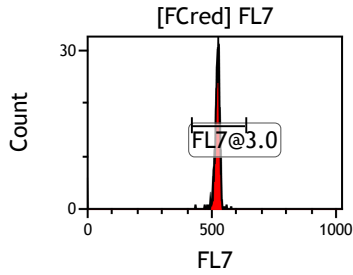

Gate	X-AMean	HP	X-CV
All	501.93	1.59	
FL3@2.0	501.30	1.59	

Gate	X-AMean	HP	X-CV
All	498.01	1.36	
FL4@2.0	497.39	1.36	

Gate	X-AMean	HP	X-CV
All	502.15	1.01	
FL5@2.5	501.52	1.01	

Gate	X-AMean	HP	X-CV
All	504.69	0.67	
FL6@3.0	507.85	0.67	

Gate	X-AMean	HP	X-CV
All	518.37	0.97	
FL7@3.0	521.62	0.97	

Gate	X-AMean	HP	X-CV
All	524.01	1.12	
FL8@3.0	527.29	1.12	

Gate	X-AMean	HP	X-CV
All	499.72	1.17	
FL9@4.0	503.02	1.17	

Gate	X-AMean	HP	X-CV
All	471.06	1.07	
FL10@4.0	473.23	1.07	