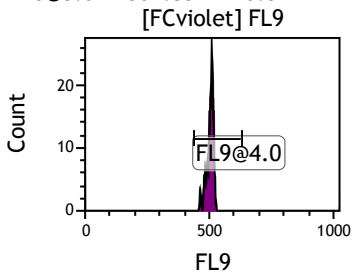

Gate	X-AMean	HP	X-CV
All	448.46	0.55	
FCblue@2.0	711.29	0.54	
FCred	233.03	0.55	
FCviolet	83.33	2.02	

Gate	X-AMean	HP	X-CV
All	491.63	1.02	
FL1@2.0	491.00	1.02	

Gate	X-AMean	HP	X-CV
All	498.40	1.26	
FL2@2.0	497.85	1.26	

Gate	X-AMean	HP	X-CV
All	501.93	1.59	
FL3@2.0	501.30	1.59	

Gate	X-AMean	HP	X-CV
All	498.01	1.36	
FL4@2.0	497.39	1.36	

Gate	X-AMean	HP	X-CV
All	502.15	1.01	
FL5@2.5	501.52	1.01	

Gate	X-AMean	HP	X-CV
All	504.69	0.67	
FL6@3.0	507.85	0.67	

Gate	X-AMean	HP	X-CV
All	518.37	0.97	
FL7@3.0	521.62	0.97	

Gate	X-AMean	HP	X-CV
All	524.01	1.12	
FL8@3.0	527.29	1.12	

Gate	X-AMean	HP	X-CV
All	499.72	1.17	
FL9@4.0	503.02	1.17	

Gate	X-AMean	HP	X-CV
All	471.06	1.07	
FL10@4.0	473.23	1.07	