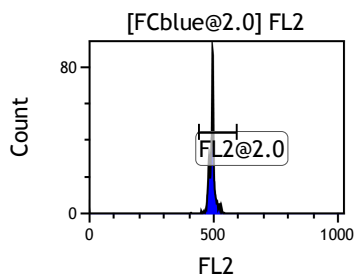

Gate	X-AMean	HP	X-CV
All	457.46	0.30	
FCblue@2.0	700.18	0.30	
FCred	229.18	0.74	
FCviolet	81.16	2.07	

Gate	X-AMean	HP	X-CV
All	489.11	0.61	
FL1@2.0	489.88	0.61	

Gate	X-AMean	HP	X-CV
All	492.55	0.43	
FL2@2.0	493.40	0.43	

Gate	X-AMean	HP	X-CV
All	496.76	0.77	
FL3@2.0	497.55	0.77	

Gate	X-AMean	HP	X-CV
All	496.49	0.77	
FL4@2.0	496.46	0.77	

Gate	X-AMean	HP	X-CV
All	499.96	0.94	
FL5@2.5	499.94	0.94	

Gate	X-AMean	HP	X-CV
All	499.88	1.01	
FL6@3.0	503.28	1.01	