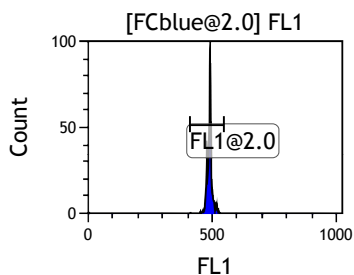

Gate	X-AMean	HP	X-CV
All	457.46	0.30	
FCblue@2.0	700.18	0.30	
FCred	229.18	0.74	
FCviolet	81.16	2.07	

Gate	X-AMean	HP	X-CV
All	489.11	0.61	
FL1@2.0	489.88	0.61	

Gate	X-AMean	HP	X-CV
All	492.55	0.43	
FL2@2.0	493.40	0.43	

Gate	X-AMean	HP	X-CV
All	496.76	0.77	
FL3@2.0	497.55	0.77	

Gate	X-AMean	HP	X-CV
All	496.49	0.77	
FL4@2.0	496.46	0.77	

Gate	X-AMean	HP	X-CV
All	499.96	0.94	
FL5@2.5	499.94	0.94	

Gate	X-AMean	HP	X-CV
All	499.88	1.01	
FL6@3.0	503.28	1.01	