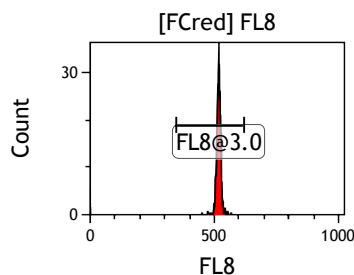

Gate	X-AMean	HP	X-CV
All	496.76	0.77	
FL3@2.0	497.55	0.77	

Gate	X-AMean	HP	X-CV
All	496.49	0.77	
FL4@2.0	496.46	0.77	

Gate	X-AMean	HP	X-CV
All	499.96	0.94	
FL5@2.5	499.94	0.94	

Gate	X-AMean	HP	X-CV
All	499.88	1.01	
FL6@3.0	503.28	1.01	

Gate	X-AMean	HP	X-CV
All	510.60	1.16	
FL7@3.0	514.07	1.16	

Gate	X-AMean	HP	X-CV
All	514.08	1.23	
FL8@3.0	517.58	1.23	

Gate	X-AMean	HP	X-CV
All	532.24	0.69	
FL9@4.0	544.42	0.69	

Gate	X-AMean	HP	X-CV
All	499.44	0.83	
FL10@4.0	510.85	0.83	