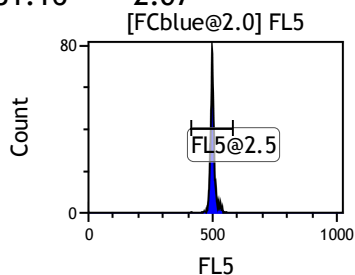

Gate	X-AMean	HP	X-CV
All	457.46	0.30	
FCblue@2.0	700.18	0.30	
FCred	229.18	0.74	
FCviolet	81.16	2.07	

Gate	X-AMean	HP	X-CV
All	489.11	0.61	
FL1@2.0	489.88	0.61	

Gate	X-AMean	HP	X-CV
All	492.55	0.43	
FL2@2.0	493.40	0.43	

Gate	X-AMean	HP	X-CV
All	496.76	0.77	
FL3@2.0	497.55	0.77	

Gate	X-AMean	HP	X-CV
All	496.49	0.77	
FL4@2.0	496.46	0.77	

Gate	X-AMean	HP	X-CV
All	499.96	0.94	
FL5@2.5	499.94	0.94	

Gate	X-AMean	HP	X-CV
All	499.88	1.01	
FL6@3.0	503.28	1.01	