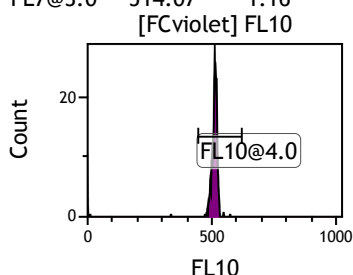

Gate	X-AMean	HP	X-CV
All	457.46	0.30	
FCblue@2.0	700.18	0.30	
FCred	229.18	0.74	
FCviolet	81.16	2.07	

Gate	X-AMean	HP	X-CV
All	489.11	0.61	
FL1@2.0	489.88	0.61	

Gate	X-AMean	HP	X-CV
All	492.55	0.43	
FL2@2.0	493.40	0.43	

Gate	X-AMean	HP	X-CV
All	496.76	0.77	
FL3@2.0	497.55	0.77	

Gate	X-AMean	HP	X-CV
All	496.49	0.77	
FL4@2.0	496.46	0.77	

Gate	X-AMean	HP	X-CV
All	499.96	0.94	
FL5@2.5	499.94	0.94	

Gate	X-AMean	HP	X-CV
All	499.88	1.01	
FL6@3.0	503.28	1.01	

Gate	X-AMean	HP	X-CV
All	510.60	1.16	
FL7@3.0	514.07	1.16	

Gate	X-AMean	HP	X-CV
All	514.08	1.23	
FL8@3.0	517.58	1.23	

Gate	X-AMean	HP	X-CV
All	532.24	0.69	
FL9@4.0	544.42	0.69	

Gate	X-AMean	HP	X-CV
All	499.44	0.83	
FL10@4.0	510.85	0.83	