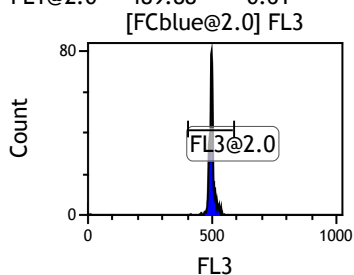

Gate	X-AMean	HP	X-CV
All	457.46	0.30	
FCblue@2.0	700.18	0.30	
FCred	229.18	0.74	
FCviolet	81.16	2.07	

Gate	X-AMean	HP	X-CV
All	489.11	0.61	
FL1@2.0	489.88	0.61	

Gate	X-AMean	HP	X-CV
All	492.55	0.43	
FL2@2.0	493.40	0.43	

Gate	X-AMean	HP	X-CV
All	496.76	0.77	
FL3@2.0	497.55	0.77	

Gate	X-AMean	HP	X-CV
All	496.49	0.77	
FL4@2.0	496.46	0.77	

Gate	X-AMean	HP	X-CV
All	499.96	0.94	
FL5@2.5	499.94	0.94	

Gate	X-AMean	HP	X-CV
All	499.88	1.01	
FL6@3.0	503.28	1.01	