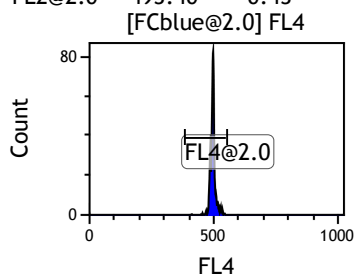

Gate	X-AMean	HP	X-CV
All	457.46	0.30	
FCblue@2.0	700.18	0.30	
FCred	229.18	0.74	
FCviolet	81.16	2.07	

Gate	X-AMean	HP	X-CV
All	489.11	0.61	
FL1@2.0	489.88	0.61	

Gate	X-AMean	HP	X-CV
All	492.55	0.43	
FL2@2.0	493.40	0.43	

Gate	X-AMean	HP	X-CV
All	496.76	0.77	
FL3@2.0	497.55	0.77	

Gate	X-AMean	HP	X-CV
All	496.49	0.77	
FL4@2.0	496.46	0.77	

Gate	X-AMean	HP	X-CV
All	499.96	0.94	
FL5@2.5	499.94	0.94	

Gate	X-AMean	HP	X-CV
All	499.88	1.01	
FL6@3.0	503.28	1.01	