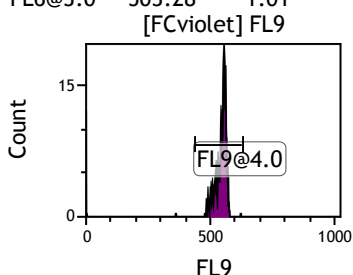

Gate	X-AMean	HP	X-CV
All	457.46	0.30	
FCblue@2.0	700.18	0.30	
FCred	229.18	0.74	
FCviolet	81.16	2.07	

Gate	X-AMean	HP	X-CV
All	489.11	0.61	
FL1@2.0	489.88	0.61	

Gate	X-AMean	HP	X-CV
All	492.55	0.43	
FL2@2.0	493.40	0.43	

Gate	X-AMean	HP	X-CV
All	496.76	0.77	
FL3@2.0	497.55	0.77	

Gate	X-AMean	HP	X-CV
All	496.49	0.77	
FL4@2.0	496.46	0.77	

Gate	X-AMean	HP	X-CV
All	499.96	0.94	
FL5@2.5	499.94	0.94	

Gate	X-AMean	HP	X-CV
All	499.88	1.01	
FL6@3.0	503.28	1.01	

Gate	X-AMean	HP	X-CV
All	510.60	1.16	
FL7@3.0	514.07	1.16	

Gate	X-AMean	HP	X-CV
All	514.08	1.23	
FL8@3.0	517.58	1.23	

Gate	X-AMean	HP	X-CV
All	532.24	0.69	
FL9@4.0	544.42	0.69	

Gate	X-AMean	HP	X-CV
All	499.44	0.83	
FL10@4.0	510.85	0.83	