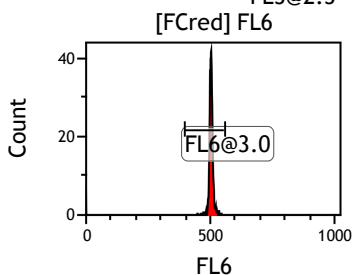

Gate	X-AMean	HP	X-CV
All	457.46	0.30	
FCblue@2.0	700.18	0.30	
FCred	229.18	0.74	
FCviolet	81.16	2.07	

Gate	X-AMean	HP	X-CV
All	489.11	0.61	
FL1@2.0	489.88	0.61	

Gate	X-AMean	HP	X-CV
All	492.55	0.43	
FL2@2.0	493.40	0.43	

Gate	X-AMean	HP	X-CV
All	496.76	0.77	
FL3@2.0	497.55	0.77	

Gate	X-AMean	HP	X-CV
All	496.49	0.77	
FL4@2.0	496.46	0.77	

Gate	X-AMean	HP	X-CV
All	499.96	0.94	
FL5@2.5	499.94	0.94	

Gate	X-AMean	HP	X-CV
All	499.88	1.01	
FL6@3.0	503.28	1.01	