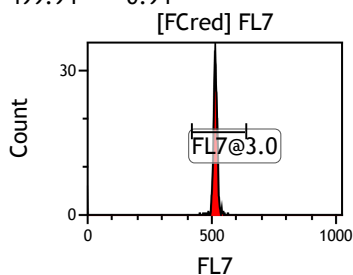

Gate	X-AMean	HP	X-CV
All	496.76	0.77	
FL3@2.0	497.55	0.77	

Gate	X-AMean	HP	X-CV
All	496.49	0.77	
FL4@2.0	496.46	0.77	

Gate	X-AMean	HP	X-CV
All	499.96	0.94	
FL5@2.5	499.94	0.94	

Gate	X-AMean	HP	X-CV
All	499.88	1.01	
FL6@3.0	503.28	1.01	

Gate	X-AMean	HP	X-CV
All	510.60	1.16	
FL7@3.0	514.07	1.16	

Gate	X-AMean	HP	X-CV
All	514.08	1.23	
FL8@3.0	517.58	1.23	

Gate	X-AMean	HP	X-CV
All	532.24	0.69	
FL9@4.0	544.42	0.69	

Gate	X-AMean	HP	X-CV
All	499.44	0.83	
FL10@4.0	510.85	0.83	