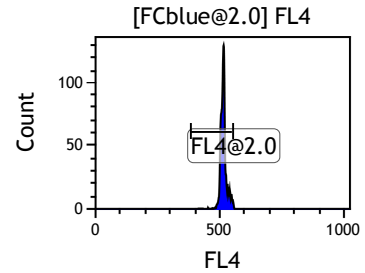

Gate	X-AMean	HP	X-CV
All	419.18	0.55	
FCblue@2.0	701.89	0.42	
FCred	230.24	0.55	
FCviolet	82.10	2.07	

Gate	X-AMean	HP	X-CV
All	509.48	0.91	
FL1@2.0	509.43	0.91	

Gate	X-AMean	HP	X-CV
All	518.67	1.06	
FL2@2.0	518.82	1.06	

Gate	X-AMean	HP	X-CV
All	517.87	1.47	
FL3@2.0	517.87	1.47	

Gate	X-AMean	HP	X-CV
All	514.92	1.40	
FL4@2.0	514.69	1.40	

Gate	X-AMean	HP	X-CV
All	518.77	1.32	
FL5@2.5	518.77	1.32	

Gate	X-AMean	HP	X-CV
All	509.45	0.83	
FL6@3.0	510.09	0.83	