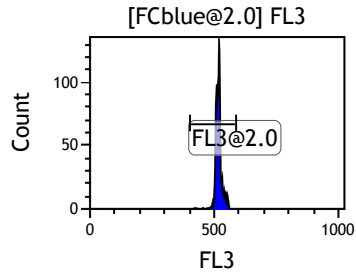

Gate	X-AMean	HP	X-CV
All	419.18	0.55	
FCblue@2.0	701.89	0.42	
FCred	230.24	0.55	
FCviolet	82.10	2.07	

Gate	X-AMean	HP	X-CV
All	509.48	0.91	
FL1@2.0	509.43	0.91	

Gate	X-AMean	HP	X-CV
All	518.67	1.06	
FL2@2.0	518.82	1.06	

Gate	X-AMean	HP	X-CV
All	517.87	1.47	
FL3@2.0	517.87	1.47	

Gate	X-AMean	HP	X-CV
All	514.92	1.40	
FL4@2.0	514.69	1.40	

Gate	X-AMean	HP	X-CV
All	518.77	1.32	
FL5@2.5	518.77	1.32	

Gate	X-AMean	HP	X-CV
All	509.45	0.83	
FL6@3.0	510.09	0.83	