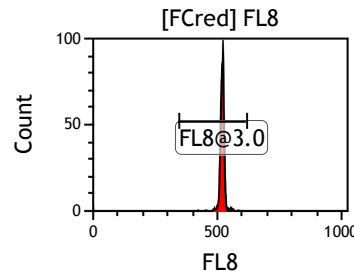

Gate	X-AMean	HP	X-CV
All	517.87	1.47	
FL3@2.0	517.87	1.47	

Gate	X-AMean	HP	X-CV
All	514.92	1.40	
FL4@2.0	514.69	1.40	

Gate	X-AMean	HP	X-CV
All	518.77	1.32	
FL5@2.5	518.77	1.32	

Gate	X-AMean	HP	X-CV
All	509.45	0.83	
FL6@3.0	510.09	0.83	

Gate	X-AMean	HP	X-CV
All	516.93	1.07	
FL7@3.0	517.62	1.07	

Gate	X-AMean	HP	X-CV
All	518.95	1.14	
FL8@3.0	519.64	1.14	

Gate	X-AMean	HP	X-CV
All	531.98	1.86	
FL9@4.0	536.33	1.86	

Gate	X-AMean	HP	X-CV
All	490.78	1.54	
FL10@4.0	494.81	1.54	