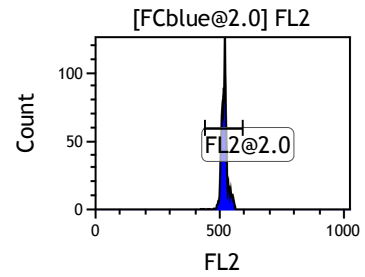

Gate	X-AMean	HP	X-CV
All	419.18	0.55	
FCblue@2.0	701.89	0.42	
FCred	230.24	0.55	
FCviolet	82.10	2.07	

Gate	X-AMean	HP	X-CV
All	509.48	0.91	
FL1@2.0	509.43	0.91	

Gate	X-AMean	HP	X-CV
All	518.67	1.06	
FL2@2.0	518.82	1.06	

Gate	X-AMean	HP	X-CV
All	517.87	1.47	
FL3@2.0	517.87	1.47	

Gate	X-AMean	HP	X-CV
All	514.92	1.40	
FL4@2.0	514.69	1.40	

Gate	X-AMean	HP	X-CV
All	518.77	1.32	
FL5@2.5	518.77	1.32	

Gate	X-AMean	HP	X-CV
All	509.45	0.83	
FL6@3.0	510.09	0.83	