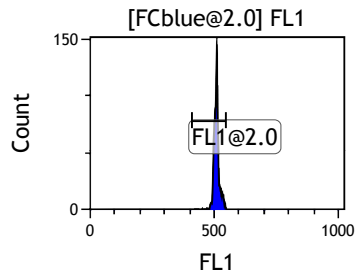

Gate	X-AMean	HP	X-CV
All	419.18	0.55	
FCblue@2.0	701.89	0.42	
FCred	230.24	0.55	
FCviolet	82.10	2.07	

Gate	X-AMean	HP	X-CV
All	509.48	0.91	
FL1@2.0	509.43	0.91	

Gate	X-AMean	HP	X-CV
All	518.67	1.06	
FL2@2.0	518.82	1.06	

Gate	X-AMean	HP	X-CV
All	517.87	1.47	
FL3@2.0	517.87	1.47	

Gate	X-AMean	HP	X-CV
All	514.92	1.40	
FL4@2.0	514.69	1.40	

Gate	X-AMean	HP	X-CV
All	518.77	1.32	
FL5@2.5	518.77	1.32	

Gate	X-AMean	HP	X-CV
All	509.45	0.83	
FL6@3.0	510.09	0.83	