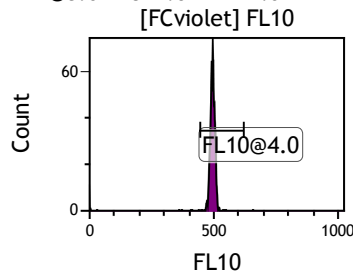

Gate	X-AMean	HP	X-CV
All	419.18	0.55	
FCblue@2.0	701.89	0.42	
FCred	230.24	0.55	
FCviolet	82.10	2.07	

Gate	X-AMean	HP	X-CV
All	509.48	0.91	
FL1@2.0	509.43	0.91	

Gate	X-AMean	HP	X-CV
All	518.67	1.06	
FL2@2.0	518.82	1.06	

Gate	X-AMean	HP	X-CV
All	517.87	1.47	
FL3@2.0	517.87	1.47	

Gate	X-AMean	HP	X-CV
All	514.92	1.40	
FL4@2.0	514.69	1.40	

Gate	X-AMean	HP	X-CV
All	518.77	1.32	
FL5@2.5	518.77	1.32	

Gate	X-AMean	HP	X-CV
All	509.45	0.83	
FL6@3.0	510.09	0.83	

Gate	X-AMean	HP	X-CV
All	516.93	1.07	
FL7@3.0	517.62	1.07	

Gate	X-AMean	HP	X-CV
All	518.95	1.14	
FL8@3.0	519.64	1.14	

Gate	X-AMean	HP	X-CV
All	531.98	1.86	
FL9@4.0	536.33	1.86	

Gate	X-AMean	HP	X-CV
All	490.78	1.54	
FL10@4.0	494.81	1.54	