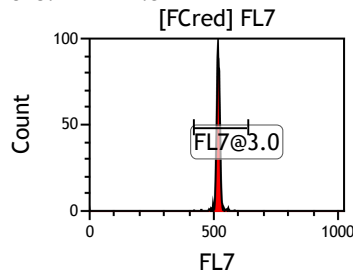

Gate	X-AMean	HP	X-CV
All	517.87	1.47	
FL3@2.0	517.87	1.47	

Gate	X-AMean	HP	X-CV
All	514.92	1.40	
FL4@2.0	514.69	1.40	

Gate	X-AMean	HP	X-CV
All	518.77	1.32	
FL5@2.5	518.77	1.32	

Gate	X-AMean	HP	X-CV
All	509.45	0.83	
FL6@3.0	510.09	0.83	

Gate	X-AMean	HP	X-CV
All	516.93	1.07	
FL7@3.0	517.62	1.07	

Gate	X-AMean	HP	X-CV
All	518.95	1.14	
FL8@3.0	519.64	1.14	

Gate	X-AMean	HP	X-CV
All	531.98	1.86	
FL9@4.0	536.33	1.86	

Gate	X-AMean	HP	X-CV
All	490.78	1.54	
FL10@4.0	494.81	1.54	