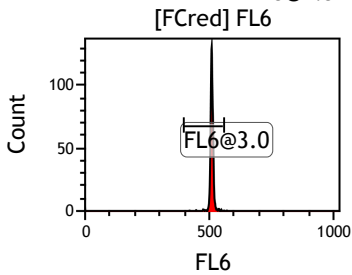

Gate	X-AMean	HP	X-CV
All	419.18	0.55	
FCblue@2.0	701.89	0.42	
FCred	230.24	0.55	
FCviolet	82.10	2.07	

Gate	X-AMean	HP	X-CV
All	509.48	0.91	
FL1@2.0	509.43	0.91	

Gate	X-AMean	HP	X-CV
All	518.67	1.06	
FL2@2.0	518.82	1.06	

Gate	X-AMean	HP	X-CV
All	517.87	1.47	
FL3@2.0	517.87	1.47	

Gate	X-AMean	HP	X-CV
All	514.92	1.40	
FL4@2.0	514.69	1.40	

Gate	X-AMean	HP	X-CV
All	518.77	1.32	
FL5@2.5	518.77	1.32	

Gate	X-AMean	HP	X-CV
All	509.45	0.83	
FL6@3.0	510.09	0.83	