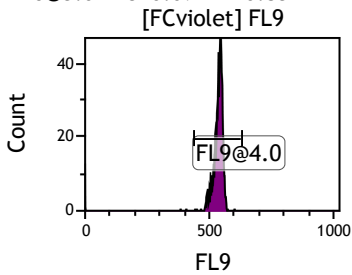

Gate	X-AMean	HP	X-CV
All	419.18	0.55	
FCblue@2.0	701.89	0.42	
FCred	230.24	0.55	
FCviolet	82.10	2.07	

Gate	X-AMean	HP	X-CV
All	509.48	0.91	
FL1@2.0	509.43	0.91	

Gate	X-AMean	HP	X-CV
All	518.67	1.06	
FL2@2.0	518.82	1.06	

Gate	X-AMean	HP	X-CV
All	517.87	1.47	
FL3@2.0	517.87	1.47	

Gate	X-AMean	HP	X-CV
All	514.92	1.40	
FL4@2.0	514.69	1.40	

Gate	X-AMean	HP	X-CV
All	518.77	1.32	
FL5@2.5	518.77	1.32	

Gate	X-AMean	HP	X-CV
All	509.45	0.83	
FL6@3.0	510.09	0.83	

Gate	X-AMean	HP	X-CV
All	516.93	1.07	
FL7@3.0	517.62	1.07	

Gate	X-AMean	HP	X-CV
All	518.95	1.14	
FL8@3.0	519.64	1.14	

Gate	X-AMean	HP	X-CV
All	531.98	1.86	
FL9@4.0	536.33	1.86	

Gate	X-AMean	HP	X-CV
All	490.78	1.54	
FL10@4.0	494.81	1.54	