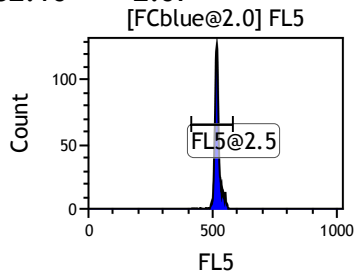

Gate	X-AMean	HP	X-CV
All	419.18	0.55	
FCblue@2.0	701.89	0.42	
FCred	230.24	0.55	
FCviolet	82.10	2.07	

Gate	X-AMean	HP	X-CV
All	509.48	0.91	
FL1@2.0	509.43	0.91	

Gate	X-AMean	HP	X-CV
All	518.67	1.06	
FL2@2.0	518.82	1.06	

Gate	X-AMean	HP	X-CV
All	517.87	1.47	
FL3@2.0	517.87	1.47	

Gate	X-AMean	HP	X-CV
All	514.92	1.40	
FL4@2.0	514.69	1.40	

Gate	X-AMean	HP	X-CV
All	518.77	1.32	
FL5@2.5	518.77	1.32	

Gate	X-AMean	HP	X-CV
All	509.45	0.83	
FL6@3.0	510.09	0.83	