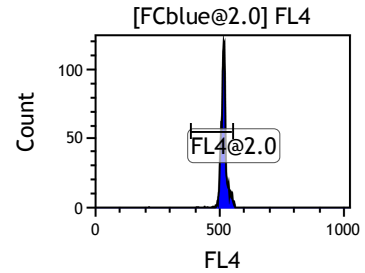

Gate	X-AMean	HP	X-CV
All	513.77	0.91	
FL1@2.0	513.40	0.91	

Gate	X-AMean	HP	X-CV
All	518.35	0.90	
FL2@2.0	518.55	0.90	

Gate	X-AMean	HP	X-CV
All	416.14	2.05	
FCblue@2.0	700.06	0.67	
FCred	229.46	0.92	
FCviolet	81.88	2.05	

Gate	X-AMean	HP	X-CV
All	517.74	1.24	
FL3@2.0	517.86	1.24	

Gate	X-AMean	HP	X-CV
All	516.26	1.07	
FL4@2.0	515.97	1.07	

Gate	X-AMean	HP	X-CV
All	519.26	1.15	
FL5@2.5	519.38	1.15	

Gate	X-AMean	HP	X-CV
All	514.54	0.74	
FL6@3.0	518.45	0.74	