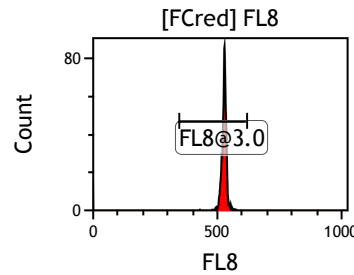

Gate	X-AMean	HP	X-CV
All	513.77	0.91	
FL1@2.0	513.40	0.91	

Gate	X-AMean	HP	X-CV
All	518.35	0.90	
FL2@2.0	518.55	0.90	

Gate	X-AMean	HP	X-CV
All	416.14	2.05	
FCblue@2.0	700.06	0.67	
FCred	229.46	0.92	
FCviolet	81.88	2.05	

Gate	X-AMean	HP	X-CV
All	517.74	1.24	
FL3@2.0	517.86	1.24	

Gate	X-AMean	HP	X-CV
All	516.26	1.07	
FL4@2.0	515.97	1.07	

Gate	X-AMean	HP	X-CV
All	519.26	1.15	
FL5@2.5	519.38	1.15	

Gate	X-AMean	HP	X-CV
All	514.54	0.74	
FL6@3.0	518.45	0.74	