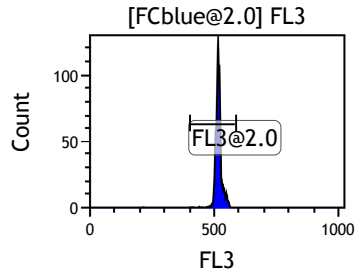

Gate	X-AMean	HP	X-CV
All	513.77	0.91	
FL1@2.0	513.40	0.91	

Gate	X-AMean	HP	X-CV
All	518.35	0.90	
FL2@2.0	518.55	0.90	

Gate	X-AMean	HP	X-CV
All	416.14	2.05	
FCblue@2.0	700.06	0.67	
FCred	229.46	0.92	
FCviolet	81.88	2.05	

Gate	X-AMean	HP	X-CV
All	517.74	1.24	
FL3@2.0	517.86	1.24	

Gate	X-AMean	HP	X-CV
All	516.26	1.07	
FL4@2.0	515.97	1.07	

Gate	X-AMean	HP	X-CV
All	519.26	1.15	
FL5@2.5	519.38	1.15	

Gate	X-AMean	HP	X-CV
All	514.54	0.74	
FL6@3.0	518.45	0.74	