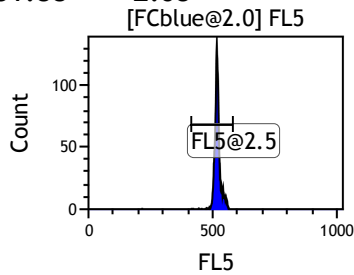

Gate	X-AMean	HP	X-CV
All	513.77	0.91	
FL1@2.0	513.40	0.91	

Gate	X-AMean	HP	X-CV
All	518.35	0.90	
FL2@2.0	518.55	0.90	

Gate	X-AMean	HP	X-CV
All	416.14	2.05	
FCblue@2.0	700.06	0.67	
FCred	229.46	0.92	
FCviolet	81.88	2.05	

Gate	X-AMean	HP	X-CV
All	517.74	1.24	
FL3@2.0	517.86	1.24	

Gate	X-AMean	HP	X-CV
All	516.26	1.07	
FL4@2.0	515.97	1.07	

Gate	X-AMean	HP	X-CV
All	519.26	1.15	
FL5@2.5	519.38	1.15	

Gate	X-AMean	HP	X-CV
All	514.54	0.74	
FL6@3.0	518.45	0.74	