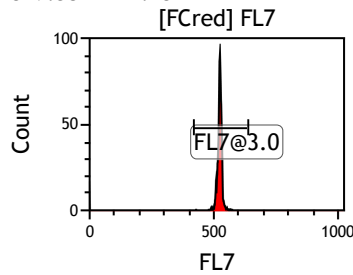

Gate	X-AMean	HP	X-CV
All	513.77	0.91	
FL1@2.0	513.40	0.91	

Gate	X-AMean	HP	X-CV
All	518.35	0.90	
FL2@2.0	518.55	0.90	

Gate	X-AMean	HP	X-CV
All	416.14	2.05	
FCblue@2.0	700.06	0.67	
FCred	229.46	0.92	
FCviolet	81.88	2.05	

Gate	X-AMean	HP	X-CV
All	517.74	1.24	
FL3@2.0	517.86	1.24	

Gate	X-AMean	HP	X-CV
All	516.26	1.07	
FL4@2.0	515.97	1.07	

Gate	X-AMean	HP	X-CV
All	519.26	1.15	
FL5@2.5	519.38	1.15	

Gate	X-AMean	HP	X-CV
All	514.54	0.74	
FL6@3.0	518.45	0.74	