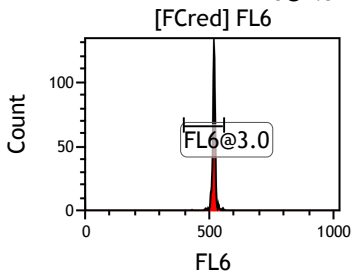

Gate	X-AMean	HP	X-CV
All	513.77	0.91	
FL1@2.0	513.40	0.91	

Gate	X-AMean	HP	X-CV
All	518.35	0.90	
FL2@2.0	518.55	0.90	

Gate	X-AMean	HP	X-CV
All	416.14	2.05	
FCblue@2.0	700.06	0.67	
FCred	229.46	0.92	
FCviolet	81.88	2.05	

Gate	X-AMean	HP	X-CV
All	517.74	1.24	
FL3@2.0	517.86	1.24	

Gate	X-AMean	HP	X-CV
All	516.26	1.07	
FL4@2.0	515.97	1.07	

Gate	X-AMean	HP	X-CV
All	519.26	1.15	
FL5@2.5	519.38	1.15	

Gate	X-AMean	HP	X-CV
All	514.54	0.74	
FL6@3.0	518.45	0.74	