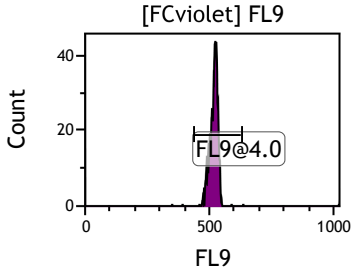

Gate	X-AMean	HP	X-CV
All	513.77	0.91	
FL1@2.0	513.40	0.91	

Gate	X-AMean	HP	X-CV
All	518.35	0.90	
FL2@2.0	518.55	0.90	

Gate	X-AMean	HP	X-CV
All	416.14	2.05	
FCblue@2.0	700.06	0.67	
FCred	229.46	0.92	
FCviolet	81.88	2.05	

Gate	X-AMean	HP	X-CV
All	517.74	1.24	
FL3@2.0	517.86	1.24	

Gate	X-AMean	HP	X-CV
All	516.26	1.07	
FL4@2.0	515.97	1.07	

Gate	X-AMean	HP	X-CV
All	519.26	1.15	
FL5@2.5	519.38	1.15	

Gate	X-AMean	HP	X-CV
All	514.54	0.74	
FL6@3.0	518.45	0.74	

Gate	X-AMean	HP	X-CV
All	519.55	0.89	
FL7@3.0	523.53	0.89	

Gate	X-AMean	HP	X-CV
All	523.06	0.97	
FL8@3.0	527.07	0.97	

Gate	X-AMean	HP	X-CV
All	494.50	N/A	
FL9@4.0	518.00	1.38	

Gate	X-AMean	HP	X-CV
All	454.56	1.25	
FL10@4.0	476.06	1.25	