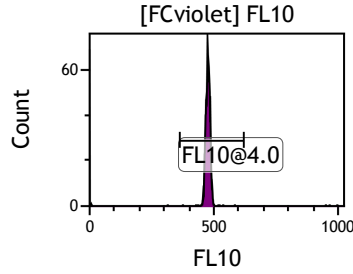

Gate	X-AMean	HP	X-CV
All	513.77	0.91	
FL1@2.0	513.40	0.91	

Gate	X-AMean	HP	X-CV
All	518.35	0.90	
FL2@2.0	518.55	0.90	

Gate	X-AMean	HP	X-CV
All	416.14	2.05	
FCblue@2.0	700.06	0.67	
FCred	229.46	0.92	
FCviolet	81.88	2.05	

Gate	X-AMean	HP	X-CV
All	517.74	1.24	
FL3@2.0	517.86	1.24	

Gate	X-AMean	HP	X-CV
All	516.26	1.07	
FL4@2.0	515.97	1.07	

Gate	X-AMean	HP	X-CV
All	519.26	1.15	
FL5@2.5	519.38	1.15	

Gate	X-AMean	HP	X-CV
All	514.54	0.74	
FL6@3.0	518.45	0.74	

Gate	X-AMean	HP	X-CV
All	519.55	0.89	
FL7@3.0	523.53	0.89	

Gate	X-AMean	HP	X-CV
All	523.06	0.97	
FL8@3.0	527.07	0.97	

Gate	X-AMean	HP	X-CV
All	494.50	N/A	
FL9@4.0	518.00	1.38	

Gate	X-AMean	HP	X-CV
All	454.56	1.25	
FL10@4.0	476.06	1.25	