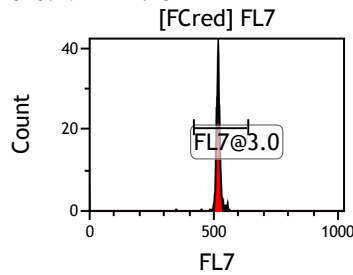

Gate	X-AMean	HP	X-CV
All	513.41		0.74
FL1@2.0	514.01		0.74

Gate	X-AMean	HP	X-CV
All	519.48		0.81
FL2@2.0	520.52		0.81

Gate	X-AMean	HP	X-CV
All	417.08		2.05
FCblue@2.0	702.19		0.60
FCred	230.30		0.74
FCviolet	82.07		2.05

Gate	X-AMean	HP	X-CV
All	519.30		0.81
FL3@2.0	520.25		0.81

Gate	X-AMean	HP	X-CV
All	518.29		0.91
FL4@2.0	517.85		0.91

Gate	X-AMean	HP	X-CV
All	520.78		1.23
FL5@2.5	520.79		1.23

Gate	X-AMean	HP	X-CV
All	505.45		0.83
FL6@3.0	512.75		0.83