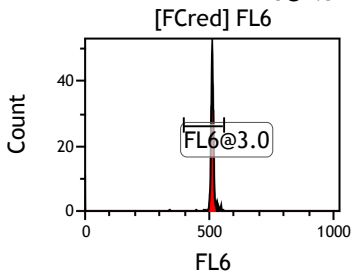

Gate	X-AMean	HP	X-CV
All	513.41		0.74
FL1@2.0	514.01		0.74

Gate	X-AMean	HP	X-CV
All	519.48		0.81
FL2@2.0	520.52		0.81

Gate	X-AMean	HP	X-CV
All	417.08		2.05
FCblue@2.0	702.19		0.60
FCred	230.30		0.74
FCviolet	82.07		2.05

Gate	X-AMean	HP	X-CV
All	519.30		0.81
FL3@2.0	520.25		0.81

Gate	X-AMean	HP	X-CV
All	518.29		0.91
FL4@2.0	517.85		0.91

Gate	X-AMean	HP	X-CV
All	520.78		1.23
FL5@2.5	520.79		1.23

Gate	X-AMean	HP	X-CV
All	505.45		0.83
FL6@3.0	512.75		0.83