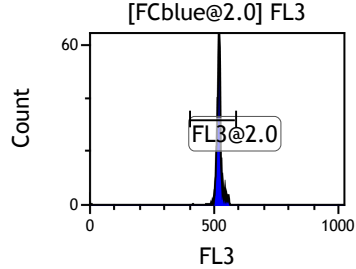

Gate	X-AMean	HP	X-CV
All	513.41		0.74
FL1@2.0	514.01		0.74

Gate	X-AMean	HP	X-CV
All	519.48		0.81
FL2@2.0	520.52		0.81

Gate	X-AMean	HP	X-CV
All	417.08		2.05
FCblue@2.0	702.19		0.60
FCred	230.30		0.74
FCviolet	82.07		2.05

Gate	X-AMean	HP	X-CV
All	519.30		0.81
FL3@2.0	520.25		0.81

Gate	X-AMean	HP	X-CV
All	518.29		0.91
FL4@2.0	517.85		0.91

Gate	X-AMean	HP	X-CV
All	520.78		1.23
FL5@2.5	520.79		1.23

Gate	X-AMean	HP	X-CV
All	505.45		0.83
FL6@3.0	512.75		0.83