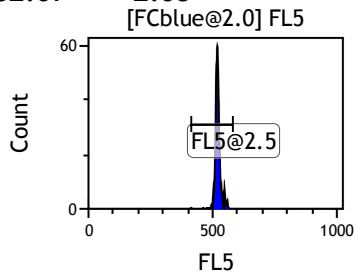

Gate	X-AMean	HP	X-CV
All	513.41		0.74
FL1@2.0	514.01		0.74

Gate	X-AMean	HP	X-CV
All	519.48		0.81
FL2@2.0	520.52		0.81

Gate	X-AMean	HP	X-CV
All	417.08		2.05
FCblue@2.0	702.19		0.60
FCred	230.30		0.74
FCviolet	82.07		2.05

Gate	X-AMean	HP	X-CV
All	519.30		0.81
FL3@2.0	520.25		0.81

Gate	X-AMean	HP	X-CV
All	518.29		0.91
FL4@2.0	517.85		0.91

Gate	X-AMean	HP	X-CV
All	520.78		1.23
FL5@2.5	520.79		1.23

Gate	X-AMean	HP	X-CV
All	505.45		0.83
FL6@3.0	512.75		0.83