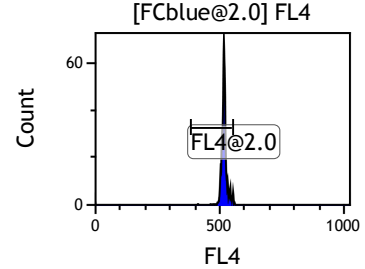

Gate	X-AMean	HP	X-CV
All	513.41		0.74
FL1@2.0	514.01		0.74

Gate	X-AMean	HP	X-CV
All	519.48		0.81
FL2@2.0	520.52		0.81

Gate	X-AMean	HP	X-CV
All	417.08		2.05
FCblue@2.0	702.19		0.60
FCred	230.30		0.74
FCviolet	82.07		2.05

Gate	X-AMean	HP	X-CV
All	519.30		0.81
FL3@2.0	520.25		0.81

Gate	X-AMean	HP	X-CV
All	518.29		0.91
FL4@2.0	517.85		0.91

Gate	X-AMean	HP	X-CV
All	520.78		1.23
FL5@2.5	520.79		1.23

Gate	X-AMean	HP	X-CV
All	505.45		0.83
FL6@3.0	512.75		0.83