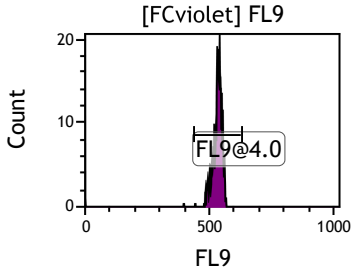

Gate	X-AMean	HP	X-CV
All	513.41		0.74
FL1@2.0	514.01		0.74

Gate	X-AMean	HP	X-CV
All	519.48		0.81
FL2@2.0	520.52		0.81

Gate	X-AMean	HP	X-CV
All	417.08		2.05
FCblue@2.0	702.19		0.60
FCred	230.30		0.74
FCviolet	82.07		2.05

Gate	X-AMean	HP	X-CV
All	519.30		0.81
FL3@2.0	520.25		0.81

Gate	X-AMean	HP	X-CV
All	518.29		0.91
FL4@2.0	517.85		0.91

Gate	X-AMean	HP	X-CV
All	520.78		1.23
FL5@2.5	520.79		1.23

Gate	X-AMean	HP	X-CV
All	505.45		0.83
FL6@3.0	512.75		0.83

Gate	X-AMean	HP	X-CV
All	510.56		0.58
FL7@3.0	517.93		0.58

Gate	X-AMean	HP	X-CV
All	513.12		0.49
FL8@3.0	520.23		0.49

Gate	X-AMean	HP	X-CV
All	498.38		N/A
FL9@4.0	532.72		1.26

Gate	X-AMean	HP	X-CV
All	455.50		N/A
FL10@4.0	486.72		1.56