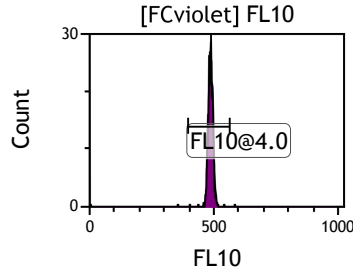

Gate	X-AMean	HP	X-CV
All	513.41		0.74
FL1@2.0	514.01		0.74

Gate	X-AMean	HP	X-CV
All	519.48		0.81
FL2@2.0	520.52		0.81

Gate	X-AMean	HP	X-CV
All	417.08		2.05
FCblue@2.0	702.19		0.60
FCred	230.30		0.74
FCviolet	82.07		2.05

Gate	X-AMean	HP	X-CV
All	519.30		0.81
FL3@2.0	520.25		0.81

Gate	X-AMean	HP	X-CV
All	518.29		0.91
FL4@2.0	517.85		0.91

Gate	X-AMean	HP	X-CV
All	520.78		1.23
FL5@2.5	520.79		1.23

Gate	X-AMean	HP	X-CV
All	505.45		0.83
FL6@3.0	512.75		0.83

Gate	X-AMean	HP	X-CV
All	510.56		0.58
FL7@3.0	517.93		0.58

Gate	X-AMean	HP	X-CV
All	513.12		0.49
FL8@3.0	520.23		0.49

Gate	X-AMean	HP	X-CV
All	498.38		N/A
FL9@4.0	532.72		1.26

Gate	X-AMean	HP	X-CV
All	455.50		N/A
FL10@4.0	486.72		1.56