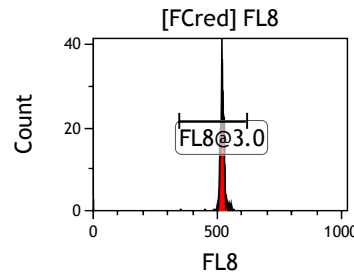

Gate	X-AMean	HP	X-CV
All	513.41		0.74
FL1@2.0	514.01		0.74

Gate	X-AMean	HP	X-CV
All	519.48		0.81
FL2@2.0	520.52		0.81

Gate	X-AMean	HP	X-CV
All	417.08		2.05
FCblue@2.0	702.19		0.60
FCred	230.30		0.74
FCviolet	82.07		2.05

Gate	X-AMean	HP	X-CV
All	519.30		0.81
FL3@2.0	520.25		0.81

Gate	X-AMean	HP	X-CV
All	518.29		0.91
FL4@2.0	517.85		0.91

Gate	X-AMean	HP	X-CV
All	520.78		1.23
FL5@2.5	520.79		1.23

Gate	X-AMean	HP	X-CV
All	505.45		0.83
FL6@3.0	512.75		0.83