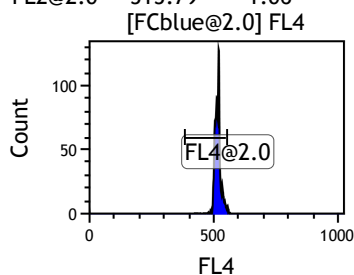

Gate	X-AMean	HP	X-CV
All	510.72		1.16
FL1@2.0	511.04		1.16

Gate	X-AMean	HP	X-CV
All	515.07		1.06
FL2@2.0	515.79		1.06

Gate	X-AMean	HP	X-CV
All	423.52		0.55
FCblue@2.0	703.36		0.48
FCred	231.19		0.55
FCviolet	81.93		2.05

Gate	X-AMean	HP	X-CV
All	518.70		0.57
FL3@2.0	519.32		0.57

Gate	X-AMean	HP	X-CV
All	515.68		0.65
FL4@2.0	515.63		0.65

Gate	X-AMean	HP	X-CV
All	518.01		1.39
FL5@2.5	518.42		1.39

Gate	X-AMean	HP	X-CV
All	501.11		0.92
FL6@3.0	508.43		0.92