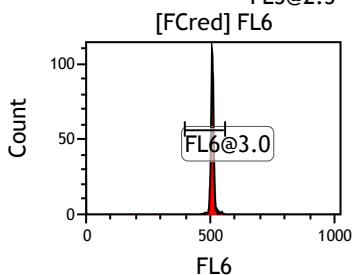

Gate	X-AMean	HP	X-CV
All	510.72		1.16
FL1@2.0	511.04		1.16

Gate	X-AMean	HP	X-CV
All	515.07		1.06
FL2@2.0	515.79		1.06

Gate	X-AMean	HP	X-CV
All	423.52		0.55
FCblue@2.0	703.36		0.48
FCred	231.19		0.55
FCviolet	81.93		2.05

Gate	X-AMean	HP	X-CV
All	518.70		0.57
FL3@2.0	519.32		0.57

Gate	X-AMean	HP	X-CV
All	515.68		0.65
FL4@2.0	515.63		0.65

Gate	X-AMean	HP	X-CV
All	518.01		1.39
FL5@2.5	518.42		1.39

Gate	X-AMean	HP	X-CV
All	501.11		0.92
FL6@3.0	508.43		0.92