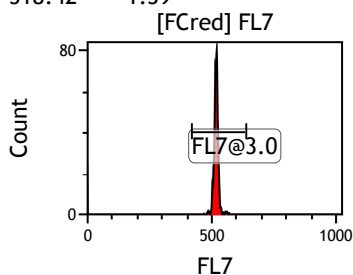

Gate	X-AMean	HP	X-CV
All	510.72		1.16
FL1@2.0	511.04		1.16

Gate	X-AMean	HP	X-CV
All	515.07		1.06
FL2@2.0	515.79		1.06

Gate	X-AMean	HP	X-CV
All	423.52		0.55
FCblue@2.0	703.36		0.48
FCred	231.19		0.55
FCviolet	81.93		2.05

Gate	X-AMean	HP	X-CV
All	518.70		0.57
FL3@2.0	519.32		0.57

Gate	X-AMean	HP	X-CV
All	515.68		0.65
FL4@2.0	515.63		0.65

Gate	X-AMean	HP	X-CV
All	518.01		1.39
FL5@2.5	518.42		1.39

Gate	X-AMean	HP	X-CV
All	501.11		0.92
FL6@3.0	508.43		0.92