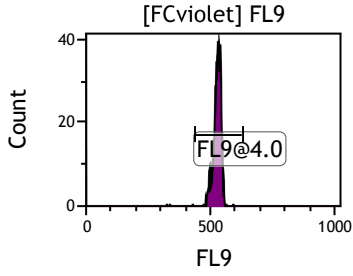

Gate	X-AMean	HP	X-CV
All	510.72		1.16
FL1@2.0	511.04		1.16

Gate	X-AMean	HP	X-CV
All	515.07		1.06
FL2@2.0	515.79		1.06

Gate	X-AMean	HP	X-CV
All	423.52		0.55
FCblue@2.0	703.36		0.48
FCred	231.19		0.55
FCviolet	81.93		2.05

Gate	X-AMean	HP	X-CV
All	518.70		0.57
FL3@2.0	519.32		0.57

Gate	X-AMean	HP	X-CV
All	515.68		0.65
FL4@2.0	515.63		0.65

Gate	X-AMean	HP	X-CV
All	518.01		1.39
FL5@2.5	518.42		1.39

Gate	X-AMean	HP	X-CV
All	501.11		0.92
FL6@3.0	508.43		0.92

Gate	X-AMean	HP	X-CV
All	509.90		0.98
FL7@3.0	517.34		0.98

Gate	X-AMean	HP	X-CV
All	515.84		0.98
FL8@3.0	523.37		0.98

Gate	X-AMean	HP	X-CV
All	486.28		N/A
FL9@4.0	527.95		1.98

Gate	X-AMean	HP	X-CV
All	456.73		N/A
FL10@4.0	495.87		1.37