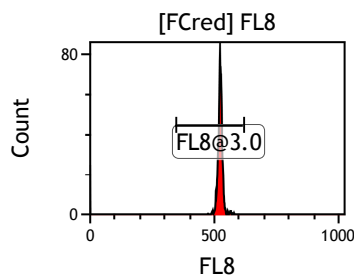

Gate	X-AMean	HP	X-CV
All	510.72		1.16
FL1@2.0	511.04		1.16

Gate	X-AMean	HP	X-CV
All	515.07		1.06
FL2@2.0	515.79		1.06

Gate	X-AMean	HP	X-CV
All	423.52		0.55
FCblue@2.0	703.36		0.48
FCred	231.19		0.55
FCviolet	81.93		2.05

Gate	X-AMean	HP	X-CV
All	518.70		0.57
FL3@2.0	519.32		0.57

Gate	X-AMean	HP	X-CV
All	515.68		0.65
FL4@2.0	515.63		0.65

Gate	X-AMean	HP	X-CV
All	518.01		1.39
FL5@2.5	518.42		1.39

Gate	X-AMean	HP	X-CV
All	501.11		0.92
FL6@3.0	508.43		0.92