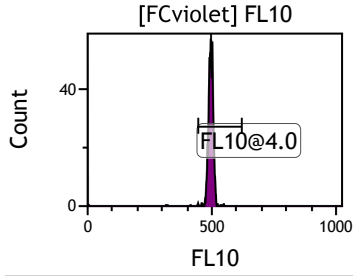

Gate	X-AMean	HP	X-CV
All	510.72		1.16
FL1@2.0	511.04		1.16

Gate	X-AMean	HP	X-CV
All	515.07		1.06
FL2@2.0	515.79		1.06

Gate	X-AMean	HP	X-CV
All	423.52		0.55
FCblue@2.0	703.36		0.48
FCred	231.19		0.55
FCviolet	81.93		2.05

Gate	X-AMean	HP	X-CV
All	518.70		0.57
FL3@2.0	519.32		0.57

Gate	X-AMean	HP	X-CV
All	515.68		0.65
FL4@2.0	515.63		0.65

Gate	X-AMean	HP	X-CV
All	518.01		1.39
FL5@2.5	518.42		1.39

Gate	X-AMean	HP	X-CV
All	501.11		0.92
FL6@3.0	508.43		0.92

Gate	X-AMean	HP	X-CV
All	509.90		0.98
FL7@3.0	517.34		0.98

Gate	X-AMean	HP	X-CV
All	515.84		0.98
FL8@3.0	523.37		0.98

Gate	X-AMean	HP	X-CV
All	486.28		N/A
FL9@4.0	527.95		1.98

Gate	X-AMean	HP	X-CV
All	456.73		N/A
FL10@4.0	495.87		1.37