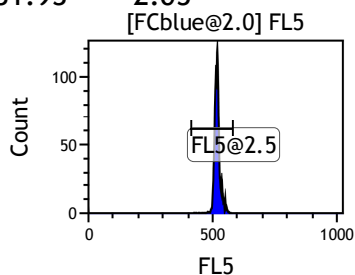

Gate	X-AMean	HP	X-CV
All	510.72		1.16
FL1@2.0	511.04		1.16

Gate	X-AMean	HP	X-CV
All	515.07		1.06
FL2@2.0	515.79		1.06

Gate	X-AMean	HP	X-CV
All	423.52		0.55
FCblue@2.0	703.36		0.48
FCred	231.19		0.55
FCviolet	81.93		2.05

Gate	X-AMean	HP	X-CV
All	518.70		0.57
FL3@2.0	519.32		0.57

Gate	X-AMean	HP	X-CV
All	515.68		0.65
FL4@2.0	515.63		0.65

Gate	X-AMean	HP	X-CV
All	518.01		1.39
FL5@2.5	518.42		1.39

Gate	X-AMean	HP	X-CV
All	501.11		0.92
FL6@3.0	508.43		0.92