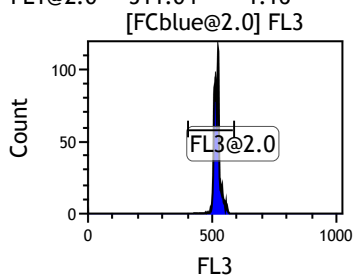

Gate	X-AMean	HP	X-CV
All	510.72		1.16
FL1@2.0	511.04		1.16

Gate	X-AMean	HP	X-CV
All	515.07		1.06
FL2@2.0	515.79		1.06

Gate	X-AMean	HP	X-CV
All	423.52		0.55
FCblue@2.0	703.36		0.48
FCred	231.19		0.55
FCviolet	81.93		2.05

Gate	X-AMean	HP	X-CV
All	518.70		0.57
FL3@2.0	519.32		0.57

Gate	X-AMean	HP	X-CV
All	515.68		0.65
FL4@2.0	515.63		0.65

Gate	X-AMean	HP	X-CV
All	518.01		1.39
FL5@2.5	518.42		1.39

Gate	X-AMean	HP	X-CV
All	501.11		0.92
FL6@3.0	508.43		0.92