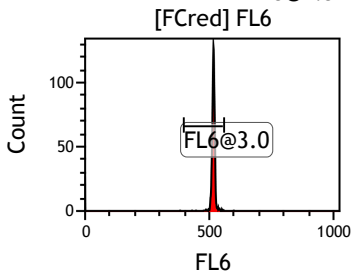

Gate	X-AMean	HP	X-CV
All	513.28		0.49
FL1@2.0	512.66		0.49

Gate	X-AMean	HP	X-CV
All	524.73		0.56
FL2@2.0	524.78		0.56

Gate	X-AMean	HP	X-CV
All	425.24		0.55
FCblue@2.0	710.40		0.36
FCred	233.11		0.55
FCviolet	82.79		2.02

Gate	X-AMean	HP	X-CV
All	523.07		0.74
FL3@2.0	523.00		0.74

Gate	X-AMean	HP	X-CV
All	516.74		0.67
FL4@2.0	516.20		0.67

Gate	X-AMean	HP	X-CV
All	520.40		1.40
FL5@2.5	520.33		1.40

Gate	X-AMean	HP	X-CV
All	510.12		0.91
FL6@3.0	516.63		0.91