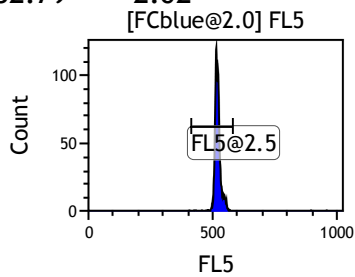

Gate	X-AMean	HP	X-CV
All	513.28		0.49
FL1@2.0	512.66		0.49

Gate	X-AMean	HP	X-CV
All	524.73		0.56
FL2@2.0	524.78		0.56

Gate	X-AMean	HP	X-CV
All	425.24		0.55
FCblue@2.0	710.40		0.36
FCred	233.11		0.55
FCviolet	82.79		2.02

Gate	X-AMean	HP	X-CV
All	523.07		0.74
FL3@2.0	523.00		0.74

Gate	X-AMean	HP	X-CV
All	516.74		0.67
FL4@2.0	516.20		0.67

Gate	X-AMean	HP	X-CV
All	520.40		1.40
FL5@2.5	520.33		1.40

Gate	X-AMean	HP	X-CV
All	510.12		0.91
FL6@3.0	516.63		0.91

Gate	X-AMean	HP	X-CV
All	518.97		1.29
FL7@3.0	525.65		1.29

Gate	X-AMean	HP	X-CV
All	524.59		1.43
FL8@3.0	531.19		1.43

Gate	X-AMean	HP	X-CV
All	484.09	N/A	
FL9@4.0	508.57		1.75

Gate	X-AMean	HP	X-CV
All	458.43		1.42
FL10@4.0	481.36		1.42