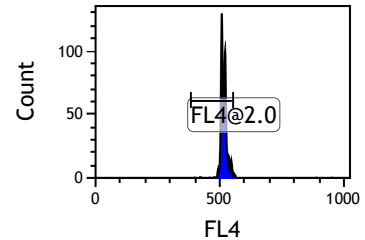

Gate	X-AMean	HP	X-CV
All	513.28		0.49
FL1@2.0	512.66		0.49

Gate	X-AMean	HP	X-CV
All	524.73		0.56
FL2@2.0	524.78		0.56

Gate	X-AMean	HP	X-CV
All	425.24		0.55
FCblue@2.0	710.40		0.36
FCred	233.11		0.55
FCviolet	82.79		2.02

Gate	X-AMean	HP	X-CV
All	523.07		0.74
FL3@2.0	523.00		0.74

Gate	X-AMean	HP	X-CV
All	516.74		0.67
FL4@2.0	516.20		0.67

Gate	X-AMean	HP	X-CV
All	520.40		1.40
FL5@2.5	520.33		1.40

Gate	X-AMean	HP	X-CV
All	510.12		0.91
FL6@3.0	516.63		0.91