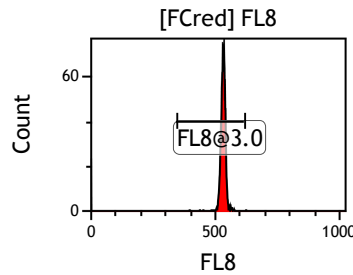

Gate	X-AMean	HP	X-CV
All	513.28		0.49
FL1@2.0	512.66		0.49

Gate	X-AMean	HP	X-CV
All	524.73		0.56
FL2@2.0	524.78		0.56

Gate	X-AMean	HP	X-CV
All	425.24		0.55
FCblue@2.0	710.40		0.36
FCred	233.11		0.55
FCviolet	82.79		2.02

Gate	X-AMean	HP	X-CV
All	523.07		0.74
FL3@2.0	523.00		0.74

Gate	X-AMean	HP	X-CV
All	516.74		0.67
FL4@2.0	516.20		0.67

Gate	X-AMean	HP	X-CV
All	520.40		1.40
FL5@2.5	520.33		1.40

Gate	X-AMean	HP	X-CV
All	510.12		0.91
FL6@3.0	516.63		0.91