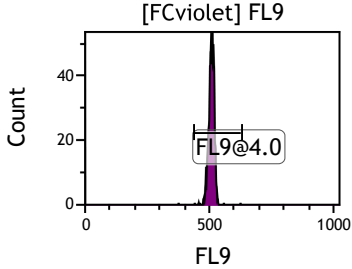

Gate	X-AMean	HP	X-CV
All	513.28		0.49
FL1@2.0	512.66		0.49

Gate	X-AMean	HP	X-CV
All	524.73		0.56
FL2@2.0	524.78		0.56

Gate	X-AMean	HP	X-CV
All	425.24		0.55
FCblue@2.0	710.40		0.36
FCred	233.11		0.55
FCviolet	82.79		2.02

Gate	X-AMean	HP	X-CV
All	523.07		0.74
FL3@2.0	523.00		0.74

Gate	X-AMean	HP	X-CV
All	516.74		0.67
FL4@2.0	516.20		0.67

Gate	X-AMean	HP	X-CV
All	520.40		1.40
FL5@2.5	520.33		1.40

Gate	X-AMean	HP	X-CV
All	510.12		0.91
FL6@3.0	516.63		0.91

Gate	X-AMean	HP	X-CV
All	518.97		1.29
FL7@3.0	525.65		1.29

Gate	X-AMean	HP	X-CV
All	524.59		1.43
FL8@3.0	531.19		1.43

Gate	X-AMean	HP	X-CV
All	484.09	N/A	
FL9@4.0	508.57		1.75

Gate	X-AMean	HP	X-CV
All	458.43		1.42
FL10@4.0	481.36		1.42