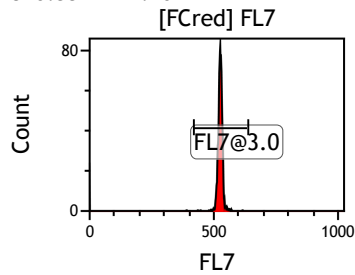

Gate	X-AMean	HP	X-CV
All	513.28		0.49
FL1@2.0	512.66		0.49

Gate	X-AMean	HP	X-CV
All	524.73		0.56
FL2@2.0	524.78		0.56

Gate	X-AMean	HP	X-CV
All	425.24		0.55
FCblue@2.0	710.40		0.36
FCred	233.11		0.55
FCviolet	82.79		2.02

Gate	X-AMean	HP	X-CV
All	523.07		0.74
FL3@2.0	523.00		0.74

Gate	X-AMean	HP	X-CV
All	516.74		0.67
FL4@2.0	516.20		0.67

Gate	X-AMean	HP	X-CV
All	520.40		1.40
FL5@2.5	520.33		1.40

Gate	X-AMean	HP	X-CV
All	510.12		0.91
FL6@3.0	516.63		0.91