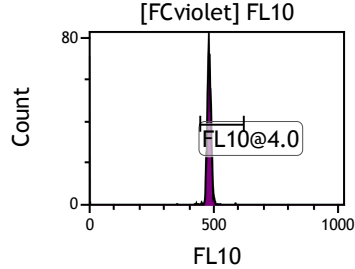

Gate	X-AMean	HP	X-CV
All	513.28		0.49
FL1@2.0	512.66		0.49

Gate	X-AMean	HP	X-CV
All	524.73		0.56
FL2@2.0	524.78		0.56

Gate	X-AMean	HP	X-CV
All	425.24		0.55
FCblue@2.0	710.40		0.36
FCred	233.11		0.55
FCviolet	82.79		2.02

Gate	X-AMean	HP	X-CV
All	523.07		0.74
FL3@2.0	523.00		0.74

Gate	X-AMean	HP	X-CV
All	516.74		0.67
FL4@2.0	516.20		0.67

Gate	X-AMean	HP	X-CV
All	520.40		1.40
FL5@2.5	520.33		1.40

Gate	X-AMean	HP	X-CV
All	510.12		0.91
FL6@3.0	516.63		0.91

Gate	X-AMean	HP	X-CV
All	518.97		1.29
FL7@3.0	525.65		1.29

Gate	X-AMean	HP	X-CV
All	524.59		1.43
FL8@3.0	531.19		1.43

Gate	X-AMean	HP	X-CV
All	484.09	N/A	
FL9@4.0	508.57		1.75

Gate	X-AMean	HP	X-CV
All	458.43		1.42
FL10@4.0	481.36		1.42