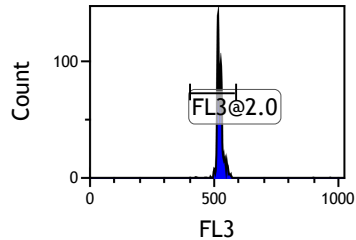

Gate	X-AMean	HP	X-CV
All	513.28		0.49
FL1@2.0	512.66		0.49

Gate	X-AMean	HP	X-CV
All	524.73		0.56
FL2@2.0	524.78		0.56

Gate	X-AMean	HP	X-CV
All	425.24		0.55
FCblue@2.0	710.40		0.36
FCred	233.11		0.55
FCviolet	82.79		2.02

Gate	X-AMean	HP	X-CV
All	523.07		0.74
FL3@2.0	523.00		0.74

Gate	X-AMean	HP	X-CV
All	516.74		0.67
FL4@2.0	516.20		0.67

Gate	X-AMean	HP	X-CV
All	520.40		1.40
FL5@2.5	520.33		1.40

Gate	X-AMean	HP	X-CV
All	510.12		0.91
FL6@3.0	516.63		0.91