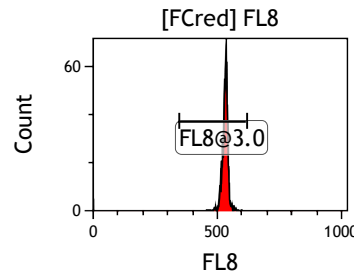

Gate	X-AMean	HP	X-CV
All	526.51	1.36	
FL3@2.0	527.00	1.36	

Gate	X-AMean	HP	X-CV
All	520.52	1.13	
FL4@2.0	520.10	1.13	

Gate	X-AMean	HP	X-CV
All	522.20	1.06	
FL5@2.5	522.71	1.06	

Gate	X-AMean	HP	X-CV
All	508.58	0.83	
FL6@3.0	513.60	0.83	

Gate	X-AMean	HP	X-CV
All	521.56	0.96	
FL7@3.0	526.77	0.96	

Gate	X-AMean	HP	X-CV
All	526.11	1.27	
FL8@3.0	531.37	1.27	

Gate	X-AMean	HP	X-CV
All	452.43	N/A	
FL9@4.0	478.64	1.15	

Gate	X-AMean	HP	X-CV
All	429.27	1.59	
FL10@4.0	456.05	1.59	