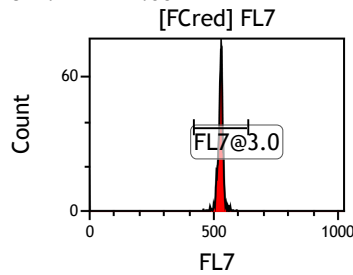

Gate	X-AMean	HP	X-CV
All	526.51	1.36	
FL3@2.0	527.00	1.36	

Gate	X-AMean	HP	X-CV
All	520.52	1.13	
FL4@2.0	520.10	1.13	

Gate	X-AMean	HP	X-CV
All	522.20	1.06	
FL5@2.5	522.71	1.06	

Gate	X-AMean	HP	X-CV
All	508.58	0.83	
FL6@3.0	513.60	0.83	

Gate	X-AMean	HP	X-CV
All	521.56	0.96	
FL7@3.0	526.77	0.96	

Gate	X-AMean	HP	X-CV
All	526.11	1.27	
FL8@3.0	531.37	1.27	

Gate	X-AMean	HP	X-CV
All	452.43	N/A	
FL9@4.0	478.64	1.15	

Gate	X-AMean	HP	X-CV
All	429.27	1.59	
FL10@4.0	456.05	1.59	