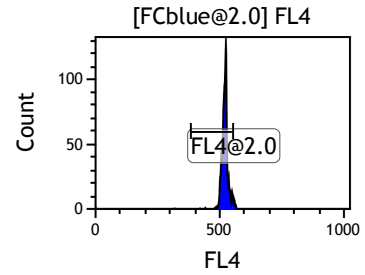

Gate	X-AMean	HP	X-CV
All	433.12	1.52	
FCblue@2.0	712.44	0.48	
FCred	233.10	0.73	
FCviolet	83.33	1.52	

Gate	X-AMean	HP	X-CV
All	515.22	0.65	
FL1@2.0	514.98	0.65	

Gate	X-AMean	HP	X-CV
All	527.88	0.88	
FL2@2.0	528.46	0.88	

Gate	X-AMean	HP	X-CV
All	526.51	1.36	
FL3@2.0	527.00	1.36	

Gate	X-AMean	HP	X-CV
All	520.52	1.13	
FL4@2.0	520.10	1.13	

Gate	X-AMean	HP	X-CV
All	522.20	1.06	
FL5@2.5	522.71	1.06	

Gate	X-AMean	HP	X-CV
All	508.58	0.83	
FL6@3.0	513.60	0.83	