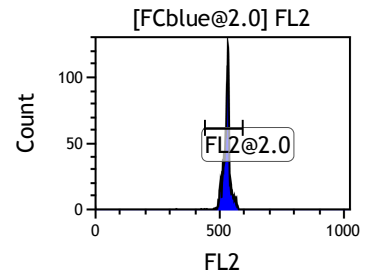

Gate	X-AMean	HP	X-CV
All	433.12	1.52	
FCblue@2.0	712.44	0.48	
FCred	233.10	0.73	
FCviolet	83.33	1.52	

Gate	X-AMean	HP	X-CV
All	515.22	0.65	
FL1@2.0	514.98	0.65	

Gate	X-AMean	HP	X-CV
All	527.88	0.88	
FL2@2.0	528.46	0.88	

Gate	X-AMean	HP	X-CV
All	526.51	1.36	
FL3@2.0	527.00	1.36	

Gate	X-AMean	HP	X-CV
All	520.52	1.13	
FL4@2.0	520.10	1.13	

Gate	X-AMean	HP	X-CV
All	522.20	1.06	
FL5@2.5	522.71	1.06	

Gate	X-AMean	HP	X-CV
All	508.58	0.83	
FL6@3.0	513.60	0.83	