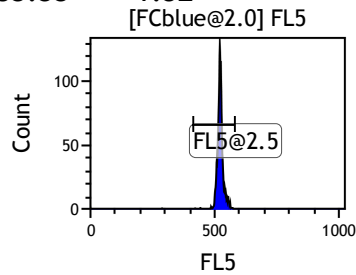

Gate	X-AMean	HP	X-CV
All	433.12	1.52	
FCblue@2.0	712.44	0.48	
FCred	233.10	0.73	
FCviolet	83.33	1.52	

Gate	X-AMean	HP	X-CV
All	515.22	0.65	
FL1@2.0	514.98	0.65	

Gate	X-AMean	HP	X-CV
All	527.88	0.88	
FL2@2.0	528.46	0.88	

Gate	X-AMean	HP	X-CV
All	526.51	1.36	
FL3@2.0	527.00	1.36	

Gate	X-AMean	HP	X-CV
All	520.52	1.13	
FL4@2.0	520.10	1.13	

Gate	X-AMean	HP	X-CV
All	522.20	1.06	
FL5@2.5	522.71	1.06	

Gate	X-AMean	HP	X-CV
All	508.58	0.83	
FL6@3.0	513.60	0.83	