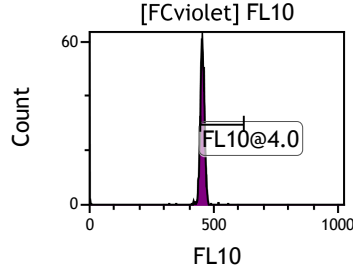

Gate	X-AMean	HP	X-CV
All	433.12	1.52	
FCblue@2.0	712.44	0.48	
FCred	233.10	0.73	
FCviolet	83.33	1.52	

Gate	X-AMean	HP	X-CV
All	515.22	0.65	
FL1@2.0	514.98	0.65	

Gate	X-AMean	HP	X-CV
All	527.88	0.88	
FL2@2.0	528.46	0.88	

Gate	X-AMean	HP	X-CV
All	526.51	1.36	
FL3@2.0	527.00	1.36	

Gate	X-AMean	HP	X-CV
All	520.52	1.13	
FL4@2.0	520.10	1.13	

Gate	X-AMean	HP	X-CV
All	522.20	1.06	
FL5@2.5	522.71	1.06	

Gate	X-AMean	HP	X-CV
All	508.58	0.83	
FL6@3.0	513.60	0.83	

Gate	X-AMean	HP	X-CV
All	521.56	0.96	
FL7@3.0	526.77	0.96	

Gate	X-AMean	HP	X-CV
All	526.11	1.27	
FL8@3.0	531.37	1.27	

Gate	X-AMean	HP	X-CV
All	452.43	N/A	
FL9@4.0	478.64	1.15	

Gate	X-AMean	HP	X-CV
All	429.27	1.59	
FL10@4.0	456.05	1.59	