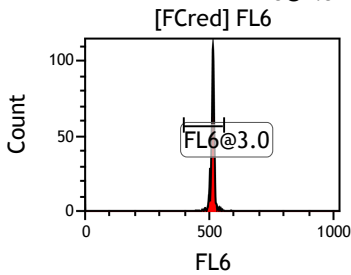

Gate	X-AMean	HP	X-CV
All	433.12	1.52	
FCblue@2.0	712.44	0.48	
FCred	233.10	0.73	
FCviolet	83.33	1.52	

Gate	X-AMean	HP	X-CV
All	515.22	0.65	
FL1@2.0	514.98	0.65	

Gate	X-AMean	HP	X-CV
All	527.88	0.88	
FL2@2.0	528.46	0.88	

Gate	X-AMean	HP	X-CV
All	526.51	1.36	
FL3@2.0	527.00	1.36	

Gate	X-AMean	HP	X-CV
All	520.52	1.13	
FL4@2.0	520.10	1.13	

Gate	X-AMean	HP	X-CV
All	522.20	1.06	
FL5@2.5	522.71	1.06	

Gate	X-AMean	HP	X-CV
All	508.58	0.83	
FL6@3.0	513.60	0.83	