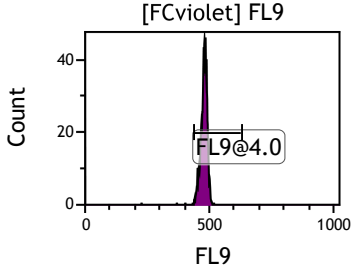

Gate	X-AMean	HP	X-CV
All	433.12	1.52	
FCblue@2.0	712.44	0.48	
FCred	233.10	0.73	
FCviolet	83.33	1.52	

Gate	X-AMean	HP	X-CV
All	515.22	0.65	
FL1@2.0	514.98	0.65	

Gate	X-AMean	HP	X-CV
All	527.88	0.88	
FL2@2.0	528.46	0.88	

Gate	X-AMean	HP	X-CV
All	526.51	1.36	
FL3@2.0	527.00	1.36	

Gate	X-AMean	HP	X-CV
All	520.52	1.13	
FL4@2.0	520.10	1.13	

Gate	X-AMean	HP	X-CV
All	522.20	1.06	
FL5@2.5	522.71	1.06	

Gate	X-AMean	HP	X-CV
All	508.58	0.83	
FL6@3.0	513.60	0.83	

Gate	X-AMean	HP	X-CV
All	521.56	0.96	
FL7@3.0	526.77	0.96	

Gate	X-AMean	HP	X-CV
All	526.11	1.27	
FL8@3.0	531.37	1.27	

Gate	X-AMean	HP	X-CV
All	452.43	N/A	
FL9@4.0	478.64	1.15	

Gate	X-AMean	HP	X-CV
All	429.27	1.59	
FL10@4.0	456.05	1.59	