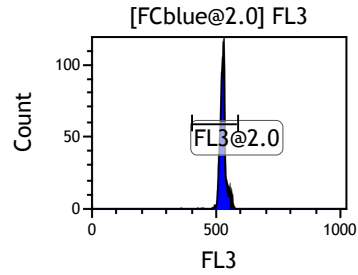

Gate	X-AMean	HP	X-CV
All	433.12	1.52	
FCblue@2.0	712.44	0.48	
FCred	233.10	0.73	
FCviolet	83.33	1.52	

Gate	X-AMean	HP	X-CV
All	515.22	0.65	
FL1@2.0	514.98	0.65	

Gate	X-AMean	HP	X-CV
All	527.88	0.88	
FL2@2.0	528.46	0.88	

Gate	X-AMean	HP	X-CV
All	526.51	1.36	
FL3@2.0	527.00	1.36	

Gate	X-AMean	HP	X-CV
All	520.52	1.13	
FL4@2.0	520.10	1.13	

Gate	X-AMean	HP	X-CV
All	522.20	1.06	
FL5@2.5	522.71	1.06	

Gate	X-AMean	HP	X-CV
All	508.58	0.83	
FL6@3.0	513.60	0.83	