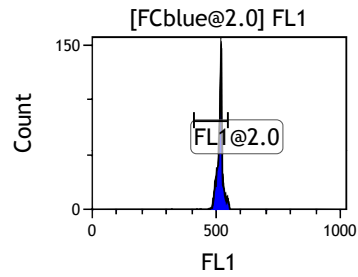

Gate	X-AMean	HP	X-CV
All	433.12	1.52	
FCblue@2.0	712.44	0.48	
FCred	233.10	0.73	
FCviolet	83.33	1.52	

Gate	X-AMean	HP	X-CV
All	515.22	0.65	
FL1@2.0	514.98	0.65	

Gate	X-AMean	HP	X-CV
All	527.88	0.88	
FL2@2.0	528.46	0.88	

Gate	X-AMean	HP	X-CV
All	526.51	1.36	
FL3@2.0	527.00	1.36	

Gate	X-AMean	HP	X-CV
All	520.52	1.13	
FL4@2.0	520.10	1.13	

Gate	X-AMean	HP	X-CV
All	522.20	1.06	
FL5@2.5	522.71	1.06	

Gate	X-AMean	HP	X-CV
All	508.58	0.83	
FL6@3.0	513.60	0.83	