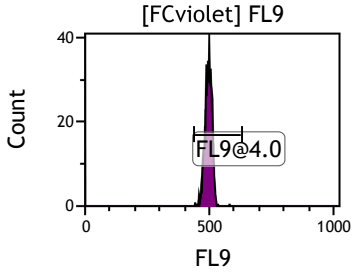

Gate	X-AMean	HP	X-CV
All	506.68		0.92
FL1@2.0	507.20		0.92

Gate	X-AMean	HP	X-CV
All	511.73		0.99
FL2@2.0	512.55		0.99

Gate	X-AMean	HP	X-CV
All	430.07		2.05
FCblue@2.0	702.35		0.61
FCred	230.33		0.74
FCviolet	82.04		2.05

Gate	X-AMean	HP	X-CV
All	503.29		1.26
FL3@2.0	503.89		1.26

Gate	X-AMean	HP	X-CV
All	514.93		1.06
FL4@2.0	514.52		1.06

Gate	X-AMean	HP	X-CV
All	516.05		1.07
FL5@2.5	516.06		1.07

Gate	X-AMean	HP	X-CV
All	502.83		0.84
FL6@3.0	506.09		0.84

Gate	X-AMean	HP	X-CV
All	515.41		1.14
FL7@3.0	518.75		1.14

Gate	X-AMean	HP	X-CV
All	521.90		1.05
FL8@3.0	525.28		1.05

Gate	X-AMean	HP	X-CV
All	467.29		N/A
FL9@4.0	496.25		2.57

Gate	X-AMean	HP	X-CV
All	434.94		N/A
FL10@4.0	462.55		1.84