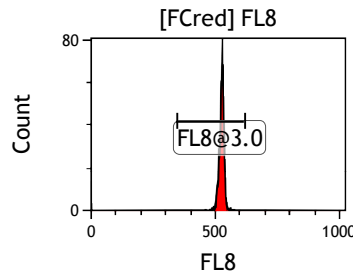

Gate	X-AMean	HP	X-CV
All	506.68		0.92
FL1@2.0	507.20		0.92

Gate	X-AMean	HP	X-CV
All	511.73		0.99
FL2@2.0	512.55		0.99

Gate	X-AMean	HP	X-CV
All	430.07		2.05
FCblue@2.0	702.35		0.61
FCred	230.33		0.74
FCviolet	82.04		2.05

Gate	X-AMean	HP	X-CV
All	503.29		1.26
FL3@2.0	503.89		1.26

Gate	X-AMean	HP	X-CV
All	514.93		1.06
FL4@2.0	514.52		1.06

Gate	X-AMean	HP	X-CV
All	516.05		1.07
FL5@2.5	516.06		1.07

Gate	X-AMean	HP	X-CV
All	502.83		0.84
FL6@3.0	506.09		0.84