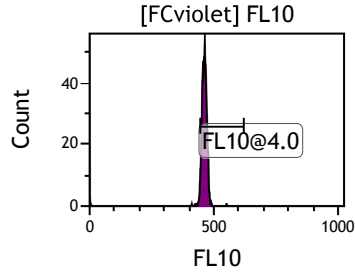

Gate	X-AMean	HP	X-CV
All	506.68		0.92
FL1@2.0	507.20		0.92

Gate	X-AMean	HP	X-CV
All	511.73		0.99
FL2@2.0	512.55		0.99

Gate	X-AMean	HP	X-CV
All	430.07		2.05
FCblue@2.0	702.35		0.61
FCred	230.33		0.74
FCviolet	82.04		2.05

Gate	X-AMean	HP	X-CV
All	503.29		1.26
FL3@2.0	503.89		1.26

Gate	X-AMean	HP	X-CV
All	514.93		1.06
FL4@2.0	514.52		1.06

Gate	X-AMean	HP	X-CV
All	516.05		1.07
FL5@2.5	516.06		1.07

Gate	X-AMean	HP	X-CV
All	502.83		0.84
FL6@3.0	506.09		0.84

Gate	X-AMean	HP	X-CV
All	515.41		1.14
FL7@3.0	518.75		1.14

Gate	X-AMean	HP	X-CV
All	521.90		1.05
FL8@3.0	525.28		1.05

Gate	X-AMean	HP	X-CV
All	467.29		N/A
FL9@4.0	496.25		2.57

Gate	X-AMean	HP	X-CV
All	434.94		N/A
FL10@4.0	462.55		1.84