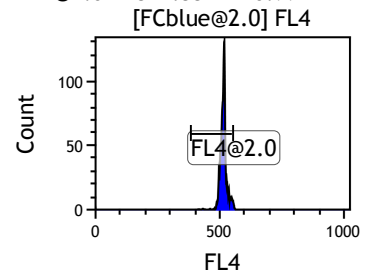

Gate	X-AMean	HP	X-CV
All	506.68		0.92
FL1@2.0	507.20		0.92

Gate	X-AMean	HP	X-CV
All	511.73		0.99
FL2@2.0	512.55		0.99

Gate	X-AMean	HP	X-CV
All	430.07		2.05
FCblue@2.0	702.35		0.61
FCred	230.33		0.74
FCviolet	82.04		2.05

Gate	X-AMean	HP	X-CV
All	503.29		1.26
FL3@2.0	503.89		1.26

Gate	X-AMean	HP	X-CV
All	514.93		1.06
FL4@2.0	514.52		1.06

Gate	X-AMean	HP	X-CV
All	516.05		1.07
FL5@2.5	516.06		1.07

Gate	X-AMean	HP	X-CV
All	502.83		0.84
FL6@3.0	506.09		0.84