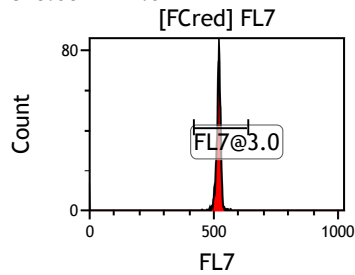

Gate	X-AMean	HP	X-CV
All	506.68		0.92
FL1@2.0	507.20		0.92

Gate	X-AMean	HP	X-CV
All	511.73		0.99
FL2@2.0	512.55		0.99

Gate	X-AMean	HP	X-CV
All	430.07		2.05
FCblue@2.0	702.35		0.61
FCred	230.33		0.74
FCviolet	82.04		2.05

Gate	X-AMean	HP	X-CV
All	503.29		1.26
FL3@2.0	503.89		1.26

Gate	X-AMean	HP	X-CV
All	514.93		1.06
FL4@2.0	514.52		1.06

Gate	X-AMean	HP	X-CV
All	516.05		1.07
FL5@2.5	516.06		1.07

Gate	X-AMean	HP	X-CV
All	502.83		0.84
FL6@3.0	506.09		0.84