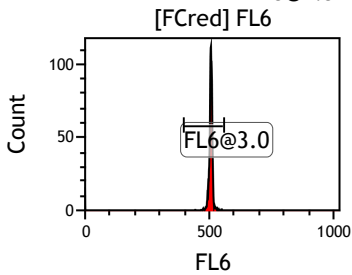

Gate	X-AMean	HP	X-CV
All	506.68		0.92
FL1@2.0	507.20		0.92

Gate	X-AMean	HP	X-CV
All	511.73		0.99
FL2@2.0	512.55		0.99

Gate	X-AMean	HP	X-CV
All	430.07		2.05
FCblue@2.0	702.35		0.61
FCred	230.33		0.74
FCviolet	82.04		2.05

Gate	X-AMean	HP	X-CV
All	503.29		1.26
FL3@2.0	503.89		1.26

Gate	X-AMean	HP	X-CV
All	514.93		1.06
FL4@2.0	514.52		1.06

Gate	X-AMean	HP	X-CV
All	516.05		1.07
FL5@2.5	516.06		1.07

Gate	X-AMean	HP	X-CV
All	502.83		0.84
FL6@3.0	506.09		0.84