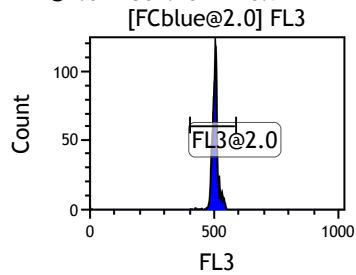

Gate	X-AMean	HP	X-CV
All	506.68		0.92
FL1@2.0	507.20		0.92

Gate	X-AMean	HP	X-CV
All	511.73		0.99
FL2@2.0	512.55		0.99

Gate	X-AMean	HP	X-CV
All	430.07		2.05
FCblue@2.0	702.35		0.61
FCred	230.33		0.74
FCviolet	82.04		2.05

Gate	X-AMean	HP	X-CV
All	503.29		1.26
FL3@2.0	503.89		1.26

Gate	X-AMean	HP	X-CV
All	514.93		1.06
FL4@2.0	514.52		1.06

Gate	X-AMean	HP	X-CV
All	516.05		1.07
FL5@2.5	516.06		1.07

Gate	X-AMean	HP	X-CV
All	502.83		0.84
FL6@3.0	506.09		0.84