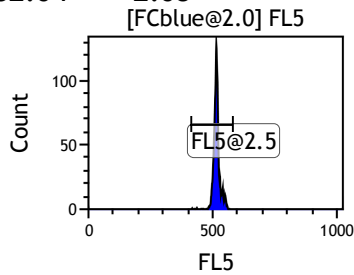

Gate	X-AMean	HP	X-CV
All	506.68		0.92
FL1@2.0	507.20		0.92

Gate	X-AMean	HP	X-CV
All	511.73		0.99
FL2@2.0	512.55		0.99

Gate	X-AMean	HP	X-CV
All	430.07		2.05
FCblue@2.0	702.35		0.61
FCred	230.33		0.74
FCviolet	82.04		2.05

Gate	X-AMean	HP	X-CV
All	503.29		1.26
FL3@2.0	503.89		1.26

Gate	X-AMean	HP	X-CV
All	514.93		1.06
FL4@2.0	514.52		1.06

Gate	X-AMean	HP	X-CV
All	516.05		1.07
FL5@2.5	516.06		1.07

Gate	X-AMean	HP	X-CV
All	502.83		0.84
FL6@3.0	506.09		0.84