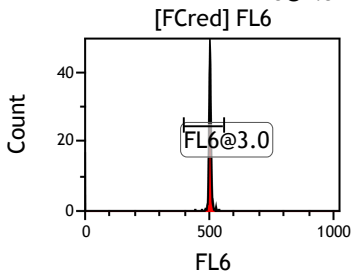

Gate	X-AMean	HP	X-CV
All	450.18	0.55	
FCblue@2.0	701.06	0.55	
FCred	230.30	0.55	
FCviolet	81.18	2.05	

Gate	X-AMean	HP	X-CV
All	497.95	0.77	
FL1@2.0	499.07	0.77	

Gate	X-AMean	HP	X-CV
All	509.00	0.92	
FL2@2.0	510.14	0.92	

Gate	X-AMean	HP	X-CV
All	499.05	1.72	
FL3@2.0	500.16	1.72	

Gate	X-AMean	HP	X-CV
All	508.30	1.33	
FL4@2.0	508.44	1.33	

Gate	X-AMean	HP	X-CV
All	509.87	1.09	
FL5@2.5	510.01	1.09	

Gate	X-AMean	HP	X-CV
All	488.27	0.59	
FL6@3.0	502.94	0.59	