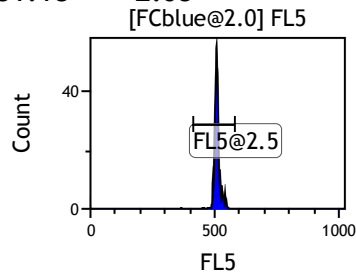

Gate	X-AMean	HP	X-CV
All	450.18	0.55	
FCblue@2.0	701.06	0.55	
FCred	230.30	0.55	
FCviolet	81.18	2.05	

Gate	X-AMean	HP	X-CV
All	497.95	0.77	
FL1@2.0	499.07	0.77	

Gate	X-AMean	HP	X-CV
All	509.00	0.92	
FL2@2.0	510.14	0.92	

Gate	X-AMean	HP	X-CV
All	499.05	1.72	
FL3@2.0	500.16	1.72	

Gate	X-AMean	HP	X-CV
All	508.30	1.33	
FL4@2.0	508.44	1.33	

Gate	X-AMean	HP	X-CV
All	509.87	1.09	
FL5@2.5	510.01	1.09	

Gate	X-AMean	HP	X-CV
All	488.27	0.59	
FL6@3.0	502.94	0.59	