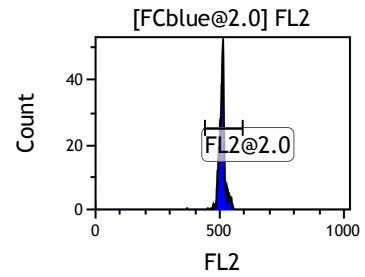

Gate	X-AMean	HP	X-CV
All	450.18	0.55	
FCblue@2.0	701.06	0.55	
FCred	230.30	0.55	
FCviolet	81.18	2.05	

Gate	X-AMean	HP	X-CV
All	497.95	0.77	
FL1@2.0	499.07	0.77	

Gate	X-AMean	HP	X-CV
All	509.00	0.92	
FL2@2.0	510.14	0.92	

Gate	X-AMean	HP	X-CV
All	499.05	1.72	
FL3@2.0	500.16	1.72	

Gate	X-AMean	HP	X-CV
All	508.30	1.33	
FL4@2.0	508.44	1.33	

Gate	X-AMean	HP	X-CV
All	509.87	1.09	
FL5@2.5	510.01	1.09	

Gate	X-AMean	HP	X-CV
All	488.27	0.59	
FL6@3.0	502.94	0.59	