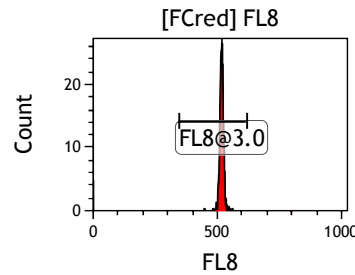

Gate	X-AMean	HP	X-CV
All	499.05	1.72	
FL3@2.0	500.16	1.72	

Gate	X-AMean	HP	X-CV
All	508.30	1.33	
FL4@2.0	508.44	1.33	

Gate	X-AMean	HP	X-CV
All	509.87	1.09	
FL5@2.5	510.01	1.09	

Gate	X-AMean	HP	X-CV
All	488.27	0.59	
FL6@3.0	502.94	0.59	

Gate	X-AMean	HP	X-CV
All	502.79	0.99	
FL7@3.0	517.90	0.99	

Gate	X-AMean	HP	X-CV
All	502.21	1.14	
FL8@3.0	517.30	1.14	

Gate	X-AMean	HP	X-CV
All	458.58	N/A	
FL9@4.0	510.45	0.41	

Gate	X-AMean	HP	X-CV
All	428.57	N/A	
FL10@4.0	477.04	1.24	