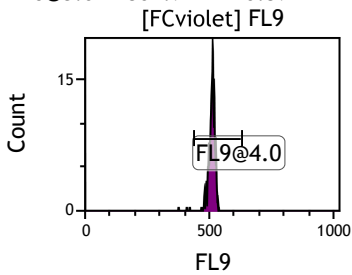

Gate	X-AMean	HP	X-CV
All	450.18	0.55	
FCblue@2.0	701.06	0.55	
FCred	230.30	0.55	
FCviolet	81.18	2.05	

Gate	X-AMean	HP	X-CV
All	497.95	0.77	
FL1@2.0	499.07	0.77	

Gate	X-AMean	HP	X-CV
All	509.00	0.92	
FL2@2.0	510.14	0.92	

Gate	X-AMean	HP	X-CV
All	499.05	1.72	
FL3@2.0	500.16	1.72	

Gate	X-AMean	HP	X-CV
All	508.30	1.33	
FL4@2.0	508.44	1.33	

Gate	X-AMean	HP	X-CV
All	509.87	1.09	
FL5@2.5	510.01	1.09	

Gate	X-AMean	HP	X-CV
All	488.27	0.59	
FL6@3.0	502.94	0.59	

Gate	X-AMean	HP	X-CV
All	502.79	0.99	
FL7@3.0	517.90	0.99	

Gate	X-AMean	HP	X-CV
All	502.21	1.14	
FL8@3.0	517.30	1.14	

Gate	X-AMean	HP	X-CV
All	458.58	N/A	
FL9@4.0	510.45	0.41	

Gate	X-AMean	HP	X-CV
All	428.57	N/A	
FL10@4.0	477.04	1.24	