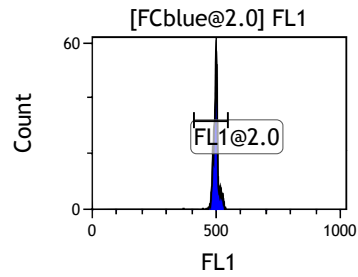

Gate	X-AMean	HP	X-CV
All	450.18	0.55	
FCblue@2.0	701.06	0.55	
FCred	230.30	0.55	
FCviolet	81.18	2.05	

Gate	X-AMean	HP	X-CV
All	497.95	0.77	
FL1@2.0	499.07	0.77	

Gate	X-AMean	HP	X-CV
All	509.00	0.92	
FL2@2.0	510.14	0.92	

Gate	X-AMean	HP	X-CV
All	499.05	1.72	
FL3@2.0	500.16	1.72	

Gate	X-AMean	HP	X-CV
All	508.30	1.33	
FL4@2.0	508.44	1.33	

Gate	X-AMean	HP	X-CV
All	509.87	1.09	
FL5@2.5	510.01	1.09	

Gate	X-AMean	HP	X-CV
All	488.27	0.59	
FL6@3.0	502.94	0.59	