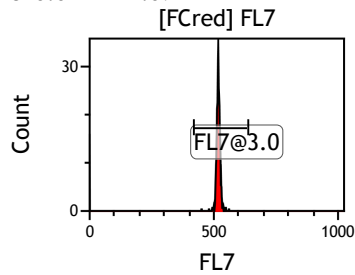

Gate	X-AMean	HP	X-CV
All	499.05	1.72	
FL3@2.0	500.16	1.72	

Gate	X-AMean	HP	X-CV
All	508.30	1.33	
FL4@2.0	508.44	1.33	

Gate	X-AMean	HP	X-CV
All	509.87	1.09	
FL5@2.5	510.01	1.09	

Gate	X-AMean	HP	X-CV
All	488.27	0.59	
FL6@3.0	502.94	0.59	

Gate	X-AMean	HP	X-CV
All	502.79	0.99	
FL7@3.0	517.90	0.99	

Gate	X-AMean	HP	X-CV
All	502.21	1.14	
FL8@3.0	517.30	1.14	

Gate	X-AMean	HP	X-CV
All	458.58	N/A	
FL9@4.0	510.45	0.41	

Gate	X-AMean	HP	X-CV
All	428.57	N/A	
FL10@4.0	477.04	1.24	