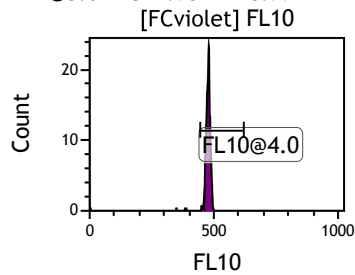

Gate	X-AMean	HP	X-CV
All	499.05	1.72	
FL3@2.0	500.16	1.72	

Gate	X-AMean	HP	X-CV
All	508.30	1.33	
FL4@2.0	508.44	1.33	

Gate	X-AMean	HP	X-CV
All	509.87	1.09	
FL5@2.5	510.01	1.09	

Gate	X-AMean	HP	X-CV
All	488.27	0.59	
FL6@3.0	502.94	0.59	

Gate	X-AMean	HP	X-CV
All	502.79	0.99	
FL7@3.0	517.90	0.99	

Gate	X-AMean	HP	X-CV
All	502.21	1.14	
FL8@3.0	517.30	1.14	

Gate	X-AMean	HP	X-CV
All	458.58	N/A	
FL9@4.0	510.45	0.41	

Gate	X-AMean	HP	X-CV
All	428.57	N/A	
FL10@4.0	477.04	1.24	