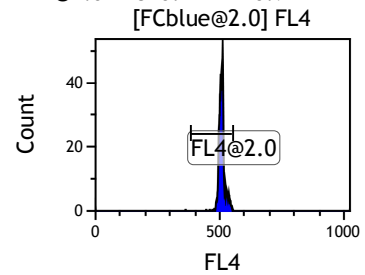

Gate	X-AMean	HP	X-CV
All	450.18	0.55	
FCblue@2.0	701.06	0.55	
FCred	230.30	0.55	
FCviolet	81.18	2.05	

Gate	X-AMean	HP	X-CV
All	497.95	0.77	
FL1@2.0	499.07	0.77	

Gate	X-AMean	HP	X-CV
All	509.00	0.92	
FL2@2.0	510.14	0.92	

Gate	X-AMean	HP	X-CV
All	499.05	1.72	
FL3@2.0	500.16	1.72	

Gate	X-AMean	HP	X-CV
All	508.30	1.33	
FL4@2.0	508.44	1.33	

Gate	X-AMean	HP	X-CV
All	509.87	1.09	
FL5@2.5	510.01	1.09	

Gate	X-AMean	HP	X-CV
All	488.27	0.59	
FL6@3.0	502.94	0.59	