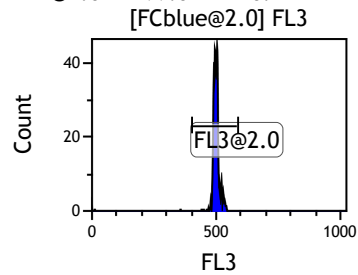

Gate	X-AMean	HP	X-CV
All	450.18	0.55	
FCblue@2.0	701.06	0.55	
FCred	230.30	0.55	
FCviolet	81.18	2.05	

Gate	X-AMean	HP	X-CV
All	497.95	0.77	
FL1@2.0	499.07	0.77	

Gate	X-AMean	HP	X-CV
All	509.00	0.92	
FL2@2.0	510.14	0.92	

Gate	X-AMean	HP	X-CV
All	499.05	1.72	
FL3@2.0	500.16	1.72	

Gate	X-AMean	HP	X-CV
All	508.30	1.33	
FL4@2.0	508.44	1.33	

Gate	X-AMean	HP	X-CV
All	509.87	1.09	
FL5@2.5	510.01	1.09	

Gate	X-AMean	HP	X-CV
All	488.27	0.59	
FL6@3.0	502.94	0.59	