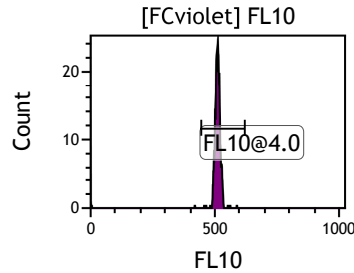

Gate	X-AMean	HP	X-CV
All	511.82	1.16	
FL3@2.0	512.03	1.16	

Gate	X-AMean	HP	X-CV
All	517.18	1.23	
FL4@2.0	516.88	1.23	

Gate	X-AMean	HP	X-CV
All	518.11	1.08	
FL5@2.5	518.32	1.08	

Gate	X-AMean	HP	X-CV
All	501.15	0.67	
FL6@3.0	505.06	0.67	

Gate	X-AMean	HP	X-CV
All	515.40	0.81	
FL7@3.0	519.43	0.81	

Gate	X-AMean	HP	X-CV
All	519.32	1.13	
FL8@3.0	523.37	1.13	

Gate	X-AMean	HP	X-CV
All	499.36	N/A	
FL9@4.0	524.20	1.20	

Gate	X-AMean	HP	X-CV
All	486.87	1.41	
FL10@4.0	511.04	1.41	