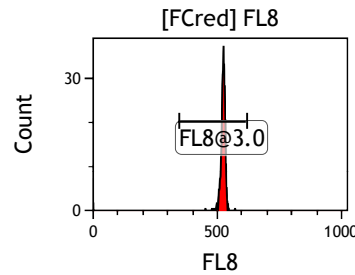

Gate	X-AMean	HP	X-CV
All	511.82	1.16	
FL3@2.0	512.03	1.16	

Gate	X-AMean	HP	X-CV
All	517.18	1.23	
FL4@2.0	516.88	1.23	

Gate	X-AMean	HP	X-CV
All	518.11	1.08	
FL5@2.5	518.32	1.08	

Gate	X-AMean	HP	X-CV
All	501.15	0.67	
FL6@3.0	505.06	0.67	

Gate	X-AMean	HP	X-CV
All	515.40	0.81	
FL7@3.0	519.43	0.81	

Gate	X-AMean	HP	X-CV
All	519.32	1.13	
FL8@3.0	523.37	1.13	

Gate	X-AMean	HP	X-CV
All	499.36	N/A	
FL9@4.0	524.20	1.20	

Gate	X-AMean	HP	X-CV
All	486.87	1.41	
FL10@4.0	511.04	1.41	