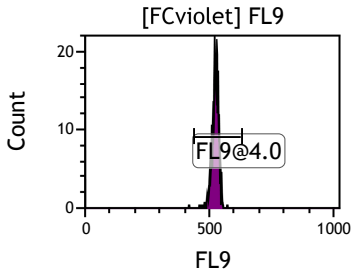

Gate	X-AMean	HP	X-CV
All	459.65	0.30	
FCblue@2.0	708.91	0.30	
FCred	231.63	0.55	
FCviolet	82.74	2.02	

Gate	X-AMean	HP	X-CV
All	501.90	0.67	
FL1@2.0	502.10	0.67	

Gate	X-AMean	HP	X-CV
All	517.38	0.73	
FL2@2.0	517.66	0.73	

Gate	X-AMean	HP	X-CV
All	511.82	1.16	
FL3@2.0	512.03	1.16	

Gate	X-AMean	HP	X-CV
All	517.18	1.23	
FL4@2.0	516.88	1.23	

Gate	X-AMean	HP	X-CV
All	518.11	1.08	
FL5@2.5	518.32	1.08	

Gate	X-AMean	HP	X-CV
All	501.15	0.67	
FL6@3.0	505.06	0.67	

Gate	X-AMean	HP	X-CV
All	515.40	0.81	
FL7@3.0	519.43	0.81	

Gate	X-AMean	HP	X-CV
All	519.32	1.13	
FL8@3.0	523.37	1.13	

Gate	X-AMean	HP	X-CV
All	499.36	N/A	
FL9@4.0	524.20	1.20	

Gate	X-AMean	HP	X-CV
All	486.87	1.41	
FL10@4.0	511.04	1.41	