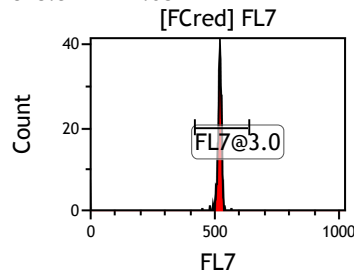

Gate	X-AMean	HP	X-CV
All	511.82	1.16	
FL3@2.0	512.03	1.16	

Gate	X-AMean	HP	X-CV
All	517.18	1.23	
FL4@2.0	516.88	1.23	

Gate	X-AMean	HP	X-CV
All	518.11	1.08	
FL5@2.5	518.32	1.08	

Gate	X-AMean	HP	X-CV
All	501.15	0.67	
FL6@3.0	505.06	0.67	

Gate	X-AMean	HP	X-CV
All	515.40	0.81	
FL7@3.0	519.43	0.81	

Gate	X-AMean	HP	X-CV
All	519.32	1.13	
FL8@3.0	523.37	1.13	

Gate	X-AMean	HP	X-CV
All	499.36	N/A	
FL9@4.0	524.20	1.20	

Gate	X-AMean	HP	X-CV
All	486.87	1.41	
FL10@4.0	511.04	1.41	