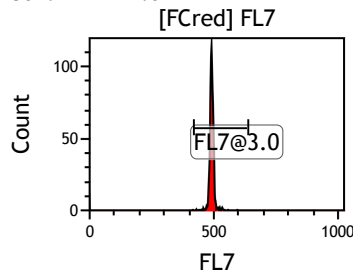

Gate	X-AMean	HP	X-CV
All	489.61	0.69	
FL3@2.0	489.81	0.69	

Gate	X-AMean	HP	X-CV
All	495.87	0.69	
FL4@2.0	496.07	0.69	

Gate	X-AMean	HP	X-CV
All	501.54	1.02	
FL5@2.5	501.74	1.02	

Gate	X-AMean	HP	X-CV
All	480.84	0.88	
FL6@3.0	483.85	0.88	

Gate	X-AMean	HP	X-CV
All	488.34	1.22	
FL7@3.0	491.44	1.22	

Gate	X-AMean	HP	X-CV
All	485.43	1.22	
FL8@3.0	488.47	1.22	

Gate	X-AMean	HP	X-CV
All	499.71	N/A	
FL9@4.0	516.95	1.54	

Gate	X-AMean	HP	X-CV
All	469.39	1.92	
FL10@4.0	485.53	1.92	