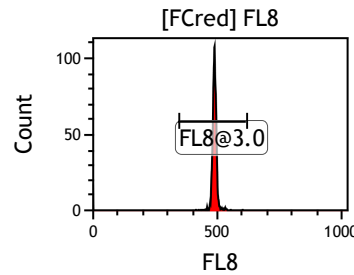

Gate	X-AMean	HP	X-CV
All	387.00	2.10	
FCblue@2.0	691.13	0.43	
FCred	225.41	0.94	
FCviolet	80.58	2.10	

Gate	X-AMean	HP	X-CV
All	481.12	0.79	
FL1@2.0	481.32	0.79	

Gate	X-AMean	HP	X-CV
All	484.69	0.87	
FL2@2.0	485.06	0.87	

Gate	X-AMean	HP	X-CV
All	489.61	0.69	
FL3@2.0	489.81	0.69	

Gate	X-AMean	HP	X-CV
All	495.87	0.69	
FL4@2.0	496.07	0.69	

Gate	X-AMean	HP	X-CV
All	501.54	1.02	
FL5@2.5	501.74	1.02	

Gate	X-AMean	HP	X-CV
All	480.84	0.88	
FL6@3.0	483.85	0.88	

Gate	X-AMean	HP	X-CV
All	488.34	1.22	
FL7@3.0	491.44	1.22	

Gate	X-AMean	HP	X-CV
All	485.43	1.22	
FL8@3.0	488.47	1.22	

Gate	X-AMean	HP	X-CV
All	499.71	N/A	
FL9@4.0	516.95	1.54	

Gate	X-AMean	HP	X-CV
All	469.39	1.92	
FL10@4.0	485.53	1.92	