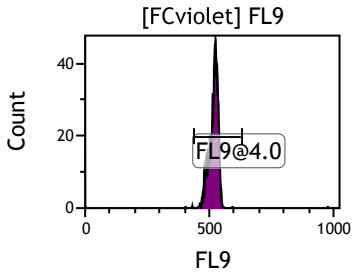

Gate	X-AMean	HP	X-CV
All	387.00	2.10	
FCblue@2.0	691.13	0.43	
FCred	225.41	0.94	
FCviolet	80.58	2.10	

Gate	X-AMean	HP	X-CV
All	481.12	0.79	
FL1@2.0	481.32	0.79	

Gate	X-AMean	HP	X-CV
All	484.69	0.87	
FL2@2.0	485.06	0.87	

Gate	X-AMean	HP	X-CV
All	489.61	0.69	
FL3@2.0	489.81	0.69	

Gate	X-AMean	HP	X-CV
All	495.87	0.69	
FL4@2.0	496.07	0.69	

Gate	X-AMean	HP	X-CV
All	501.54	1.02	
FL5@2.5	501.74	1.02	

Gate	X-AMean	HP	X-CV
All	480.84	0.88	
FL6@3.0	483.85	0.88	

Gate	X-AMean	HP	X-CV
All	488.34	1.22	
FL7@3.0	491.44	1.22	

Gate	X-AMean	HP	X-CV
All	485.43	1.22	
FL8@3.0	488.47	1.22	

Gate	X-AMean	HP	X-CV
All	499.71	N/A	
FL9@4.0	516.95	1.54	

Gate	X-AMean	HP	X-CV
All	469.39	1.92	
FL10@4.0	485.53	1.92	