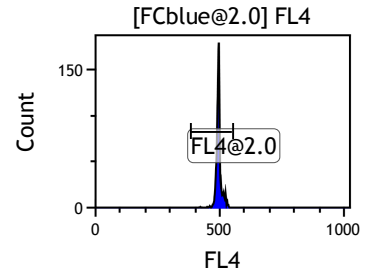

Gate	X-AMean	HP	X-CV
All	387.00	2.10	
FCblue@2.0	691.13	0.43	
FCred	225.41	0.94	
FCviolet	80.58	2.10	

Gate	X-AMean	HP	X-CV
All	481.12	0.79	
FL1@2.0	481.32	0.79	

Gate	X-AMean	HP	X-CV
All	484.69	0.87	
FL2@2.0	485.06	0.87	

Gate	X-AMean	HP	X-CV
All	489.61	0.69	
FL3@2.0	489.81	0.69	

Gate	X-AMean	HP	X-CV
All	495.87	0.69	
FL4@2.0	496.07	0.69	

Gate	X-AMean	HP	X-CV
All	501.54	1.02	
FL5@2.5	501.74	1.02	

Gate	X-AMean	HP	X-CV
All	480.84	0.88	
FL6@3.0	483.85	0.88	

Gate	X-AMean	HP	X-CV
All	488.34	1.22	
FL7@3.0	491.44	1.22	

Gate	X-AMean	HP	X-CV
All	485.43	1.22	
FL8@3.0	488.47	1.22	

Gate	X-AMean	HP	X-CV
All	499.71	N/A	
FL9@4.0	516.95	1.54	

Gate	X-AMean	HP	X-CV
All	469.39	1.92	
FL10@4.0	485.53	1.92	