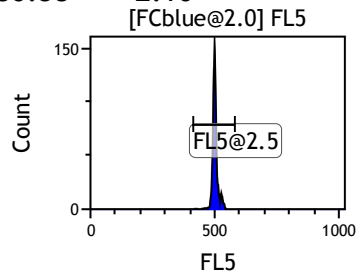

Gate	X-AMean	HP	X-CV
All	387.00	2.10	
FCblue@2.0	691.13	0.43	
FCred	225.41	0.94	
FCviolet	80.58	2.10	

Gate	X-AMean	HP	X-CV
All	481.12	0.79	
FL1@2.0	481.32	0.79	

Gate	X-AMean	HP	X-CV
All	484.69	0.87	
FL2@2.0	485.06	0.87	

Gate	X-AMean	HP	X-CV
All	489.61	0.69	
FL3@2.0	489.81	0.69	

Gate	X-AMean	HP	X-CV
All	495.87	0.69	
FL4@2.0	496.07	0.69	

Gate	X-AMean	HP	X-CV
All	501.54	1.02	
FL5@2.5	501.74	1.02	

Gate	X-AMean	HP	X-CV
All	480.84	0.88	
FL6@3.0	483.85	0.88	

Gate	X-AMean	HP	X-CV
All	488.34	1.22	
FL7@3.0	491.44	1.22	

Gate	X-AMean	HP	X-CV
All	485.43	1.22	
FL8@3.0	488.47	1.22	

Gate	X-AMean	HP	X-CV
All	499.71	N/A	
FL9@4.0	516.95	1.54	

Gate	X-AMean	HP	X-CV
All	469.39	1.92	
FL10@4.0	485.53	1.92	