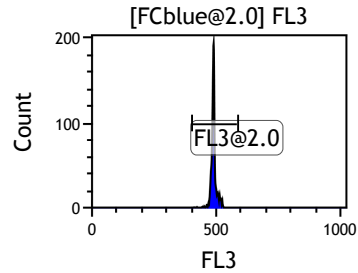

Gate	X-AMean	HP	X-CV
All	387.00	2.10	
FCblue@2.0	691.13	0.43	
FCred	225.41	0.94	
FCviolet	80.58	2.10	

Gate	X-AMean	HP	X-CV
All	481.12	0.79	
FL1@2.0	481.32	0.79	

Gate	X-AMean	HP	X-CV
All	484.69	0.87	
FL2@2.0	485.06	0.87	

Gate	X-AMean	HP	X-CV
All	489.61	0.69	
FL3@2.0	489.81	0.69	

Gate	X-AMean	HP	X-CV
All	495.87	0.69	
FL4@2.0	496.07	0.69	

Gate	X-AMean	HP	X-CV
All	501.54	1.02	
FL5@2.5	501.74	1.02	

Gate	X-AMean	HP	X-CV
All	480.84	0.88	
FL6@3.0	483.85	0.88	

Gate	X-AMean	HP	X-CV
All	488.34	1.22	
FL7@3.0	491.44	1.22	

Gate	X-AMean	HP	X-CV
All	485.43	1.22	
FL8@3.0	488.47	1.22	

Gate	X-AMean	HP	X-CV
All	499.71	N/A	
FL9@4.0	516.95	1.54	

Gate	X-AMean	HP	X-CV
All	469.39	1.92	
FL10@4.0	485.53	1.92	