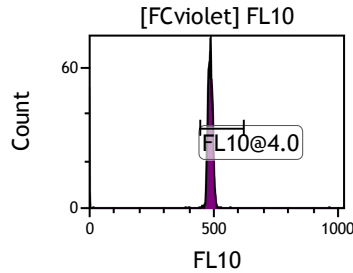

Gate	X-AMean	HP	X-CV
All	387.00	2.10	
FCblue@2.0	691.13	0.43	
FCred	225.41	0.94	
FCviolet	80.58	2.10	

Gate	X-AMean	HP	X-CV
All	481.12	0.79	
FL1@2.0	481.32	0.79	

Gate	X-AMean	HP	X-CV
All	484.69	0.87	
FL2@2.0	485.06	0.87	

Gate	X-AMean	HP	X-CV
All	489.61	0.69	
FL3@2.0	489.81	0.69	

Gate	X-AMean	HP	X-CV
All	495.87	0.69	
FL4@2.0	496.07	0.69	

Gate	X-AMean	HP	X-CV
All	501.54	1.02	
FL5@2.5	501.74	1.02	

Gate	X-AMean	HP	X-CV
All	480.84	0.88	
FL6@3.0	483.85	0.88	

Gate	X-AMean	HP	X-CV
All	488.34	1.22	
FL7@3.0	491.44	1.22	

Gate	X-AMean	HP	X-CV
All	485.43	1.22	
FL8@3.0	488.47	1.22	

Gate	X-AMean	HP	X-CV
All	499.71	N/A	
FL9@4.0	516.95	1.54	

Gate	X-AMean	HP	X-CV
All	469.39	1.92	
FL10@4.0	485.53	1.92	