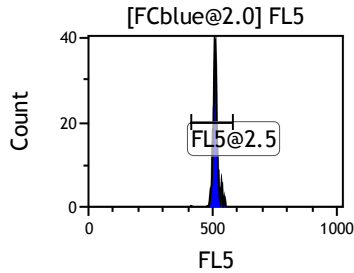

Gate	X-AMean	HP	X-CV
All	405.94	2.05	
FCblue@2.0	696.71	0.49	
FCred	227.45	1.30	
FCviolet	81.94	2.05	

Gate	X-AMean	HP	X-CV
All	489.57	0.61	
FL1@2.0	490.24	0.61	

Gate	X-AMean	HP	X-CV
All	506.05	0.92	
FL2@2.0	506.86	0.92	

Gate	X-AMean	HP	X-CV
All	501.42	1.02	
FL3@2.0	502.08	1.02	

Gate	X-AMean	HP	X-CV
All	508.37	1.08	
FL4@2.0	507.67	1.08	

Gate	X-AMean	HP	X-CV
All	512.08	1.17	
FL5@2.5	511.38	1.17	

Gate	X-AMean	HP	X-CV
All	493.49	0.68	
FL6@3.0	501.21	0.68	

Gate	X-AMean	HP	X-CV
All	504.25	1.08	
FL7@3.0	512.15	1.08	

Gate	X-AMean	HP	X-CV
All	506.47	0.98	
FL8@3.0	514.40	0.98	

Gate	X-AMean	HP	X-CV
All	479.78	0.25	
FL9@4.0	502.56	0.25	

Gate	X-AMean	HP	X-CV
All	488.48	N/A	
FL10@4.0	511.48	1.58	