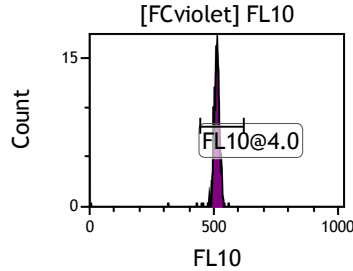

Gate	X-AMean	HP	X-CV
All	405.94	2.05	
FCblue@2.0	696.71	0.49	
FCred	227.45	1.30	
FCviolet	81.94	2.05	

Gate	X-AMean	HP	X-CV
All	489.57	0.61	
FL1@2.0	490.24	0.61	

Gate	X-AMean	HP	X-CV
All	506.05	0.92	
FL2@2.0	506.86	0.92	

Gate	X-AMean	HP	X-CV
All	501.42	1.02	
FL3@2.0	502.08	1.02	

Gate	X-AMean	HP	X-CV
All	508.37	1.08	
FL4@2.0	507.67	1.08	

Gate	X-AMean	HP	X-CV
All	512.08	1.17	
FL5@2.5	511.38	1.17	

Gate	X-AMean	HP	X-CV
All	493.49	0.68	
FL6@3.0	501.21	0.68	

Gate	X-AMean	HP	X-CV
All	504.25	1.08	
FL7@3.0	512.15	1.08	

Gate	X-AMean	HP	X-CV
All	506.47	0.98	
FL8@3.0	514.40	0.98	

Gate	X-AMean	HP	X-CV
All	479.78	0.25	
FL9@4.0	502.56	0.25	

Gate	X-AMean	HP	X-CV
All	488.48	N/A	
FL10@4.0	511.48	1.58	