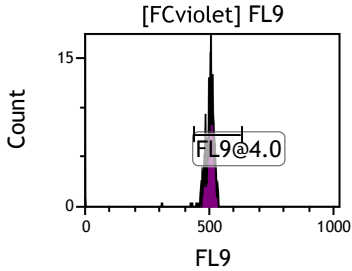

Gate	X-AMean	HP	X-CV
All	405.94	2.05	
FCblue@2.0	696.71	0.49	
FCred	227.45	1.30	
FCviolet	81.94	2.05	

Gate	X-AMean	HP	X-CV
All	489.57	0.61	
FL1@2.0	490.24	0.61	

Gate	X-AMean	HP	X-CV
All	506.05	0.92	
FL2@2.0	506.86	0.92	

Gate	X-AMean	HP	X-CV
All	501.42	1.02	
FL3@2.0	502.08	1.02	

Gate	X-AMean	HP	X-CV
All	508.37	1.08	
FL4@2.0	507.67	1.08	

Gate	X-AMean	HP	X-CV
All	512.08	1.17	
FL5@2.5	511.38	1.17	

Gate	X-AMean	HP	X-CV
All	493.49	0.68	
FL6@3.0	501.21	0.68	

Gate	X-AMean	HP	X-CV
All	504.25	1.08	
FL7@3.0	512.15	1.08	

Gate	X-AMean	HP	X-CV
All	506.47	0.98	
FL8@3.0	514.40	0.98	

Gate	X-AMean	HP	X-CV
All	479.78	0.25	
FL9@4.0	502.56	0.25	

Gate	X-AMean	HP	X-CV
All	488.48	N/A	
FL10@4.0	511.48	1.58	