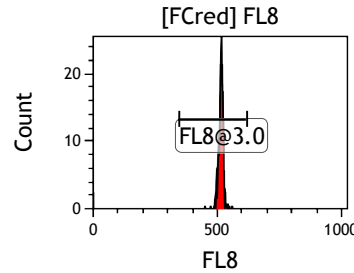

Gate	X-AMean	HP	X-CV
All	501.42	1.02	
FL3@2.0	502.08	1.02	

Gate	X-AMean	HP	X-CV
All	508.37	1.08	
FL4@2.0	507.67	1.08	

Gate	X-AMean	HP	X-CV
All	512.08	1.17	
FL5@2.5	511.38	1.17	

Gate	X-AMean	HP	X-CV
All	493.49	0.68	
FL6@3.0	501.21	0.68	

Gate	X-AMean	HP	X-CV
All	504.25	1.08	
FL7@3.0	512.15	1.08	

Gate	X-AMean	HP	X-CV
All	506.47	0.98	
FL8@3.0	514.40	0.98	

Gate	X-AMean	HP	X-CV
All	479.78	0.25	
FL9@4.0	502.56	0.25	

Gate	X-AMean	HP	X-CV
All	488.48	N/A	
FL10@4.0	511.48	1.58	