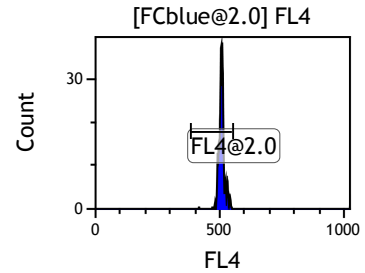

Gate	X-AMean	HP	X-CV
All	405.94	2.05	
FCblue@2.0	696.71	0.49	
FCred	227.45	1.30	
FCviolet	81.94	2.05	

Gate	X-AMean	HP	X-CV
All	489.57	0.61	
FL1@2.0	490.24	0.61	

Gate	X-AMean	HP	X-CV
All	506.05	0.92	
FL2@2.0	506.86	0.92	

Gate	X-AMean	HP	X-CV
All	501.42	1.02	
FL3@2.0	502.08	1.02	

Gate	X-AMean	HP	X-CV
All	508.37	1.08	
FL4@2.0	507.67	1.08	

Gate	X-AMean	HP	X-CV
All	512.08	1.17	
FL5@2.5	511.38	1.17	

Gate	X-AMean	HP	X-CV
All	493.49	0.68	
FL6@3.0	501.21	0.68	