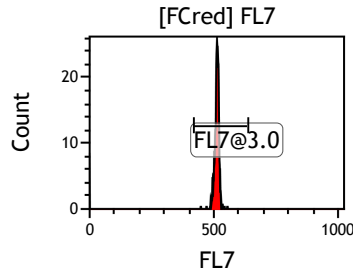

Gate	X-AMean	HP	X-CV
All	501.42	1.02	
FL3@2.0	502.08	1.02	

Gate	X-AMean	HP	X-CV
All	508.37	1.08	
FL4@2.0	507.67	1.08	

Gate	X-AMean	HP	X-CV
All	512.08	1.17	
FL5@2.5	511.38	1.17	

Gate	X-AMean	HP	X-CV
All	493.49	0.68	
FL6@3.0	501.21	0.68	

Gate	X-AMean	HP	X-CV
All	504.25	1.08	
FL7@3.0	512.15	1.08	

Gate	X-AMean	HP	X-CV
All	506.47	0.98	
FL8@3.0	514.40	0.98	

Gate	X-AMean	HP	X-CV
All	479.78	0.25	
FL9@4.0	502.56	0.25	

Gate	X-AMean	HP	X-CV
All	488.48	N/A	
FL10@4.0	511.48	1.58	