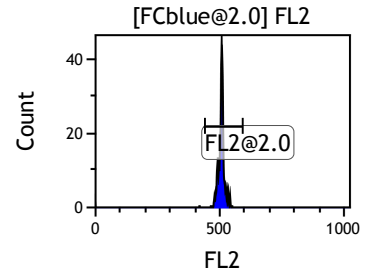

Gate	X-AMean	HP	X-CV
All	405.94	2.05	
FCblue@2.0	696.71	0.49	
FCred	227.45	1.30	
FCviolet	81.94	2.05	

Gate	X-AMean	HP	X-CV
All	489.57	0.61	
FL1@2.0	490.24	0.61	

Gate	X-AMean	HP	X-CV
All	506.05	0.92	
FL2@2.0	506.86	0.92	

Gate	X-AMean	HP	X-CV
All	501.42	1.02	
FL3@2.0	502.08	1.02	

Gate	X-AMean	HP	X-CV
All	508.37	1.08	
FL4@2.0	507.67	1.08	

Gate	X-AMean	HP	X-CV
All	512.08	1.17	
FL5@2.5	511.38	1.17	

Gate	X-AMean	HP	X-CV
All	493.49	0.68	
FL6@3.0	501.21	0.68	