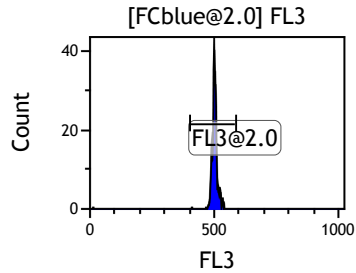

Gate	X-AMean	HP	X-CV
All	405.94	2.05	
FCblue@2.0	696.71	0.49	
FCred	227.45	1.30	
FCviolet	81.94	2.05	

Gate	X-AMean	HP	X-CV
All	489.57	0.61	
FL1@2.0	490.24	0.61	

Gate	X-AMean	HP	X-CV
All	506.05	0.92	
FL2@2.0	506.86	0.92	

Gate	X-AMean	HP	X-CV
All	501.42	1.02	
FL3@2.0	502.08	1.02	

Gate	X-AMean	HP	X-CV
All	508.37	1.08	
FL4@2.0	507.67	1.08	

Gate	X-AMean	HP	X-CV
All	512.08	1.17	
FL5@2.5	511.38	1.17	

Gate	X-AMean	HP	X-CV
All	493.49	0.68	
FL6@3.0	501.21	0.68	