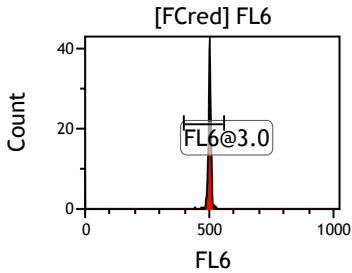

Gate	X-AMean	HP	X-CV
All	405.94	2.05	
FCblue@2.0	696.71	0.49	
FCred	227.45	1.30	
FCviolet	81.94	2.05	

Gate	X-AMean	HP	X-CV
All	489.57	0.61	
FL1@2.0	490.24	0.61	

Gate	X-AMean	HP	X-CV
All	506.05	0.92	
FL2@2.0	506.86	0.92	

Gate	X-AMean	HP	X-CV
All	501.42	1.02	
FL3@2.0	502.08	1.02	

Gate	X-AMean	HP	X-CV
All	508.37	1.08	
FL4@2.0	507.67	1.08	

Gate	X-AMean	HP	X-CV
All	512.08	1.17	
FL5@2.5	511.38	1.17	

Gate	X-AMean	HP	X-CV
All	493.49	0.68	
FL6@3.0	501.21	0.68	