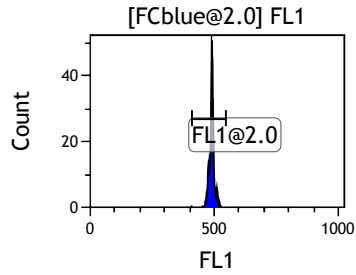

Gate	X-AMean	HP	X-CV
All	405.94	2.05	
FCblue@2.0	696.71	0.49	
FCred	227.45	1.30	
FCviolet	81.94	2.05	

Gate	X-AMean	HP	X-CV
All	489.57	0.61	
FL1@2.0	490.24	0.61	

Gate	X-AMean	HP	X-CV
All	506.05	0.92	
FL2@2.0	506.86	0.92	

Gate	X-AMean	HP	X-CV
All	501.42	1.02	
FL3@2.0	502.08	1.02	

Gate	X-AMean	HP	X-CV
All	508.37	1.08	
FL4@2.0	507.67	1.08	

Gate	X-AMean	HP	X-CV
All	512.08	1.17	
FL5@2.5	511.38	1.17	

Gate	X-AMean	HP	X-CV
All	493.49	0.68	
FL6@3.0	501.21	0.68	