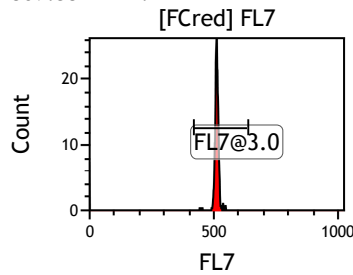

Gate	X-AMean	HP	X-CV
All	499.40	0.42	
FL3@2.0	500.36	0.42	

Gate	X-AMean	HP	X-CV
All	505.36	1.00	
FL4@2.0	505.00	1.00	

Gate	X-AMean	HP	X-CV
All	509.71	1.17	
FL5@2.5	509.35	1.17	

Gate	X-AMean	HP	X-CV
All	489.59	0.69	
FL6@3.0	497.20	0.69	

Gate	X-AMean	HP	X-CV
All	503.67	0.91	
FL7@3.0	511.50	0.91	

Gate	X-AMean	HP	X-CV
All	505.55	0.99	
FL8@3.0	513.40	0.99	

Gate	X-AMean	HP	X-CV
All	487.32	0.91	
FL9@4.0	508.92	0.91	

Gate	X-AMean	HP	X-CV
All	466.23	1.13	
FL10@4.0	486.88	1.13	