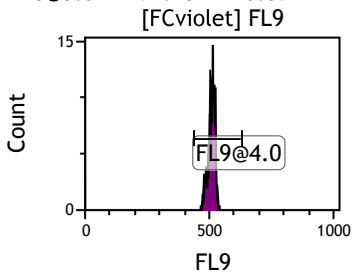

Gate	X-AMean	HP	X-CV
All	442.33	1.55	
FCblue@2.0	694.15	0.55	
FCred	227.69	0.74	
FCviolet	81.16	1.55	

Gate	X-AMean	HP	X-CV
All	485.75	0.79	
FL1@2.0	486.68	0.79	

Gate	X-AMean	HP	X-CV
All	504.75	0.84	
FL2@2.0	505.72	0.84	

Gate	X-AMean	HP	X-CV
All	499.40	0.42	
FL3@2.0	500.36	0.42	

Gate	X-AMean	HP	X-CV
All	505.36	1.00	
FL4@2.0	505.00	1.00	

Gate	X-AMean	HP	X-CV
All	509.71	1.17	
FL5@2.5	509.35	1.17	

Gate	X-AMean	HP	X-CV
All	489.59	0.69	
FL6@3.0	497.20	0.69	

Gate	X-AMean	HP	X-CV
All	503.67	0.91	
FL7@3.0	511.50	0.91	

Gate	X-AMean	HP	X-CV
All	505.55	0.99	
FL8@3.0	513.40	0.99	

Gate	X-AMean	HP	X-CV
All	487.32	0.91	
FL9@4.0	508.92	0.91	

Gate	X-AMean	HP	X-CV
All	466.23	1.13	
FL10@4.0	486.88	1.13	