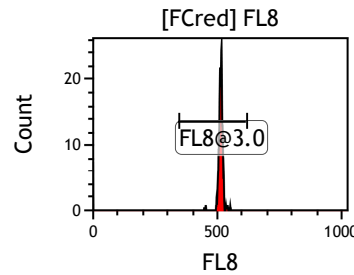

Gate	X-AMean	HP	X-CV
All	499.40	0.42	
FL3@2.0	500.36	0.42	

Gate	X-AMean	HP	X-CV
All	505.36	1.00	
FL4@2.0	505.00	1.00	

Gate	X-AMean	HP	X-CV
All	509.71	1.17	
FL5@2.5	509.35	1.17	

Gate	X-AMean	HP	X-CV
All	489.59	0.69	
FL6@3.0	497.20	0.69	

Gate	X-AMean	HP	X-CV
All	503.67	0.91	
FL7@3.0	511.50	0.91	

Gate	X-AMean	HP	X-CV
All	505.55	0.99	
FL8@3.0	513.40	0.99	

Gate	X-AMean	HP	X-CV
All	487.32	0.91	
FL9@4.0	508.92	0.91	

Gate	X-AMean	HP	X-CV
All	466.23	1.13	
FL10@4.0	486.88	1.13	