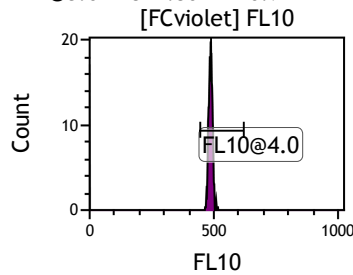

Gate	X-AMean	HP	X-CV
All	442.33	1.55	
FCblue@2.0	694.15	0.55	
FCred	227.69	0.74	
FCviolet	81.16	1.55	

Gate	X-AMean	HP	X-CV
All	485.75	0.79	
FL1@2.0	486.68	0.79	

Gate	X-AMean	HP	X-CV
All	504.75	0.84	
FL2@2.0	505.72	0.84	

Gate	X-AMean	HP	X-CV
All	499.40	0.42	
FL3@2.0	500.36	0.42	

Gate	X-AMean	HP	X-CV
All	505.36	1.00	
FL4@2.0	505.00	1.00	

Gate	X-AMean	HP	X-CV
All	509.71	1.17	
FL5@2.5	509.35	1.17	

Gate	X-AMean	HP	X-CV
All	489.59	0.69	
FL6@3.0	497.20	0.69	

Gate	X-AMean	HP	X-CV
All	503.67	0.91	
FL7@3.0	511.50	0.91	

Gate	X-AMean	HP	X-CV
All	505.55	0.99	
FL8@3.0	513.40	0.99	

Gate	X-AMean	HP	X-CV
All	487.32	0.91	
FL9@4.0	508.92	0.91	

Gate	X-AMean	HP	X-CV
All	466.23	1.13	
FL10@4.0	486.88	1.13	