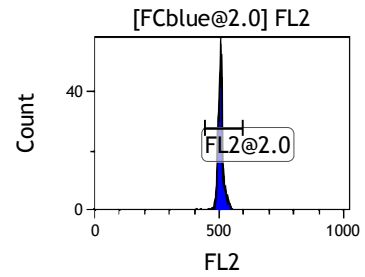

Gate	X-AMean	HP	X-CV
All	431.65	0.36	
FCblue@2.0	700.33	0.36	
FCred	228.61	0.93	
FCviolet	82.00	2.05	

Gate	X-AMean	HP	X-CV
All	492.84	0.86	
FL1@2.0	492.92	0.86	

Gate	X-AMean	HP	X-CV
All	506.62	1.51	
FL2@2.0	506.78	1.51	

Gate	X-AMean	HP	X-CV
All	507.66	0.50	
FL3@2.0	507.66	0.50	

Gate	X-AMean	HP	X-CV
All	511.43	0.66	
FL4@2.0	511.35	0.66	

Gate	X-AMean	HP	X-CV
All	514.09	1.09	
FL5@2.5	514.09	1.09	

Gate	X-AMean	HP	X-CV
All	489.76	0.86	
FL6@3.0	494.82	0.86	