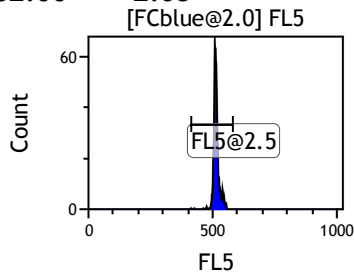

Gate	X-AMean	HP	X-CV
All	431.65	0.36	
FCblue@2.0	700.33	0.36	
FCred	228.61	0.93	
FCviolet	82.00	2.05	

Gate	X-AMean	HP	X-CV
All	492.84	0.86	
FL1@2.0	492.92	0.86	

Gate	X-AMean	HP	X-CV
All	506.62	1.51	
FL2@2.0	506.78	1.51	

Gate	X-AMean	HP	X-CV
All	507.66	0.50	
FL3@2.0	507.66	0.50	

Gate	X-AMean	HP	X-CV
All	511.43	0.66	
FL4@2.0	511.35	0.66	

Gate	X-AMean	HP	X-CV
All	514.09	1.09	
FL5@2.5	514.09	1.09	

Gate	X-AMean	HP	X-CV
All	489.76	0.86	
FL6@3.0	494.82	0.86	