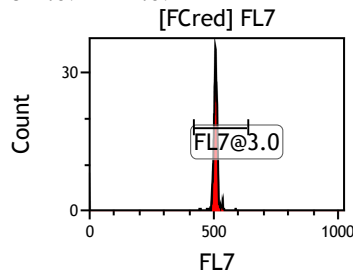

Gate	X-AMean	HP	X-CV
All	507.66	0.50	
FL3@2.0	507.66	0.50	

Gate	X-AMean	HP	X-CV
All	511.43	0.66	
FL4@2.0	511.35	0.66	

Gate	X-AMean	HP	X-CV
All	514.09	1.09	
FL5@2.5	514.09	1.09	

Gate	X-AMean	HP	X-CV
All	489.76	0.86	
FL6@3.0	494.82	0.86	

Gate	X-AMean	HP	X-CV
All	501.66	1.01	
FL7@3.0	506.98	1.01	

Gate	X-AMean	HP	X-CV
All	499.43	1.25	
FL8@3.0	504.72	1.25	

Gate	X-AMean	HP	X-CV
All	490.64	0.75	
FL9@4.0	503.63	0.75	

Gate	X-AMean	HP	X-CV
All	465.73	1.07	
FL10@4.0	478.15	1.07	