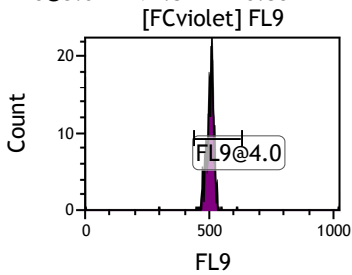

Gate	X-AMean	HP	X-CV
All	431.65	0.36	
FCblue@2.0	700.33	0.36	
FCred	228.61	0.93	
FCviolet	82.00	2.05	

Gate	X-AMean	HP	X-CV
All	492.84	0.86	
FL1@2.0	492.92	0.86	

Gate	X-AMean	HP	X-CV
All	506.62	1.51	
FL2@2.0	506.78	1.51	

Gate	X-AMean	HP	X-CV
All	507.66	0.50	
FL3@2.0	507.66	0.50	

Gate	X-AMean	HP	X-CV
All	511.43	0.66	
FL4@2.0	511.35	0.66	

Gate	X-AMean	HP	X-CV
All	514.09	1.09	
FL5@2.5	514.09	1.09	

Gate	X-AMean	HP	X-CV
All	489.76	0.86	
FL6@3.0	494.82	0.86	

Gate	X-AMean	HP	X-CV
All	501.66	1.01	
FL7@3.0	506.98	1.01	

Gate	X-AMean	HP	X-CV
All	499.43	1.25	
FL8@3.0	504.72	1.25	

Gate	X-AMean	HP	X-CV
All	490.64	0.75	
FL9@4.0	503.63	0.75	

Gate	X-AMean	HP	X-CV
All	465.73	1.07	
FL10@4.0	478.15	1.07	