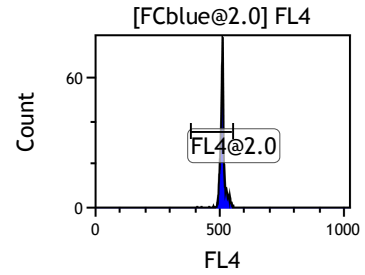

Gate	X-AMean	HP	X-CV
All	431.65	0.36	
FCblue@2.0	700.33	0.36	
FCred	228.61	0.93	
FCviolet	82.00	2.05	

Gate	X-AMean	HP	X-CV
All	492.84	0.86	
FL1@2.0	492.92	0.86	

Gate	X-AMean	HP	X-CV
All	506.62	1.51	
FL2@2.0	506.78	1.51	

Gate	X-AMean	HP	X-CV
All	507.66	0.50	
FL3@2.0	507.66	0.50	

Gate	X-AMean	HP	X-CV
All	511.43	0.66	
FL4@2.0	511.35	0.66	

Gate	X-AMean	HP	X-CV
All	514.09	1.09	
FL5@2.5	514.09	1.09	

Gate	X-AMean	HP	X-CV
All	489.76	0.86	
FL6@3.0	494.82	0.86	