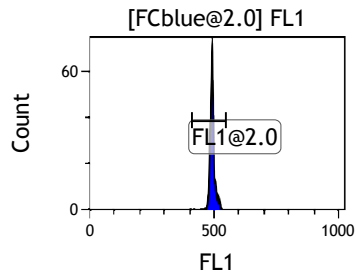

Gate	X-AMean	HP	X-CV
All	431.65	0.36	
FCblue@2.0	700.33	0.36	
FCred	228.61	0.93	
FCviolet	82.00	2.05	

Gate	X-AMean	HP	X-CV
All	492.84	0.86	
FL1@2.0	492.92	0.86	

Gate	X-AMean	HP	X-CV
All	506.62	1.51	
FL2@2.0	506.78	1.51	

Gate	X-AMean	HP	X-CV
All	507.66	0.50	
FL3@2.0	507.66	0.50	

Gate	X-AMean	HP	X-CV
All	511.43	0.66	
FL4@2.0	511.35	0.66	

Gate	X-AMean	HP	X-CV
All	514.09	1.09	
FL5@2.5	514.09	1.09	

Gate	X-AMean	HP	X-CV
All	489.76	0.86	
FL6@3.0	494.82	0.86	