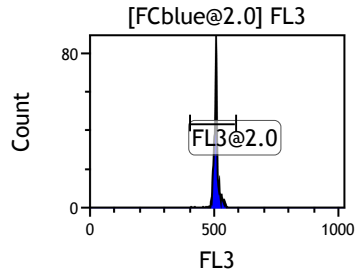

Gate	X-AMean	HP	X-CV
All	431.65	0.36	
FCblue@2.0	700.33	0.36	
FCred	228.61	0.93	
FCviolet	82.00	2.05	

Gate	X-AMean	HP	X-CV
All	492.84	0.86	
FL1@2.0	492.92	0.86	

Gate	X-AMean	HP	X-CV
All	506.62	1.51	
FL2@2.0	506.78	1.51	

Gate	X-AMean	HP	X-CV
All	507.66	0.50	
FL3@2.0	507.66	0.50	

Gate	X-AMean	HP	X-CV
All	511.43	0.66	
FL4@2.0	511.35	0.66	

Gate	X-AMean	HP	X-CV
All	514.09	1.09	
FL5@2.5	514.09	1.09	

Gate	X-AMean	HP	X-CV
All	489.76	0.86	
FL6@3.0	494.82	0.86	