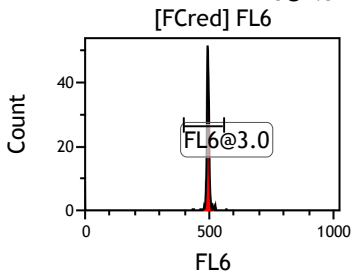

Gate	X-AMean	HP	X-CV
All	431.65	0.36	
FCblue@2.0	700.33	0.36	
FCred	228.61	0.93	
FCviolet	82.00	2.05	

Gate	X-AMean	HP	X-CV
All	492.84	0.86	
FL1@2.0	492.92	0.86	

Gate	X-AMean	HP	X-CV
All	506.62	1.51	
FL2@2.0	506.78	1.51	

Gate	X-AMean	HP	X-CV
All	507.66	0.50	
FL3@2.0	507.66	0.50	

Gate	X-AMean	HP	X-CV
All	511.43	0.66	
FL4@2.0	511.35	0.66	

Gate	X-AMean	HP	X-CV
All	514.09	1.09	
FL5@2.5	514.09	1.09	

Gate	X-AMean	HP	X-CV
All	489.76	0.86	
FL6@3.0	494.82	0.86	