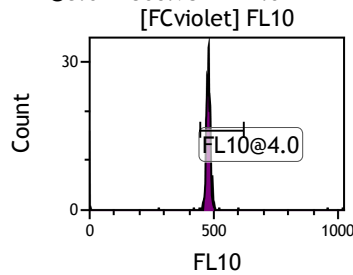

Gate	X-AMean	HP	X-CV
All	431.65	0.36	
FCblue@2.0	700.33	0.36	
FCred	228.61	0.93	
FCviolet	82.00	2.05	

Gate	X-AMean	HP	X-CV
All	492.84	0.86	
FL1@2.0	492.92	0.86	

Gate	X-AMean	HP	X-CV
All	506.62	1.51	
FL2@2.0	506.78	1.51	

Gate	X-AMean	HP	X-CV
All	507.66	0.50	
FL3@2.0	507.66	0.50	

Gate	X-AMean	HP	X-CV
All	511.43	0.66	
FL4@2.0	511.35	0.66	

Gate	X-AMean	HP	X-CV
All	514.09	1.09	
FL5@2.5	514.09	1.09	

Gate	X-AMean	HP	X-CV
All	489.76	0.86	
FL6@3.0	494.82	0.86	

Gate	X-AMean	HP	X-CV
All	501.66	1.01	
FL7@3.0	506.98	1.01	

Gate	X-AMean	HP	X-CV
All	499.43	1.25	
FL8@3.0	504.72	1.25	

Gate	X-AMean	HP	X-CV
All	490.64	0.75	
FL9@4.0	503.63	0.75	

Gate	X-AMean	HP	X-CV
All	465.73	1.07	
FL10@4.0	478.15	1.07	