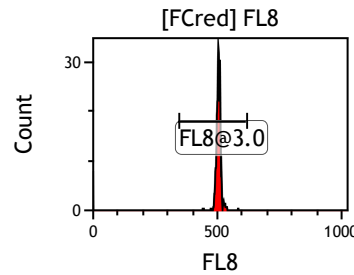

Gate	X-AMean	HP	X-CV
All	507.66	0.50	
FL3@2.0	507.66	0.50	

Gate	X-AMean	HP	X-CV
All	511.43	0.66	
FL4@2.0	511.35	0.66	

Gate	X-AMean	HP	X-CV
All	514.09	1.09	
FL5@2.5	514.09	1.09	

Gate	X-AMean	HP	X-CV
All	489.76	0.86	
FL6@3.0	494.82	0.86	

Gate	X-AMean	HP	X-CV
All	501.66	1.01	
FL7@3.0	506.98	1.01	

Gate	X-AMean	HP	X-CV
All	499.43	1.25	
FL8@3.0	504.72	1.25	

Gate	X-AMean	HP	X-CV
All	490.64	0.75	
FL9@4.0	503.63	0.75	

Gate	X-AMean	HP	X-CV
All	465.73	1.07	
FL10@4.0	478.15	1.07	