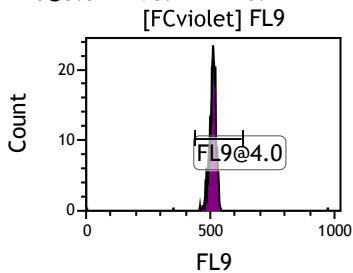

Gate	X-AMean	HP	X-CV
All	406.36		2.07
FCblue@2.0	701.61		0.36
FCred	228.73		0.93
FCviolet	82.23		2.07

Gate	X-AMean	HP	X-CV
All	494.64		0.60
FL1@2.0	495.08		0.60

Gate	X-AMean	HP	X-CV
All	506.34		0.59
FL2@2.0	506.81		0.59

Gate	X-AMean	HP	X-CV
All	506.28		0.76
FL3@2.0	506.77		0.76

Gate	X-AMean	HP	X-CV
All	507.83		0.75
FL4@2.0	508.28		0.75

Gate	X-AMean	HP	X-CV
All	512.28		0.91
FL5@2.5	512.77		0.91

Gate	X-AMean	HP	X-CV
All	492.43		0.77
FL6@3.0	498.11		0.77

Gate	X-AMean	HP	X-CV
All	503.24		1.16
FL7@3.0	509.04		1.16

Gate	X-AMean	HP	X-CV
All	506.57		0.74
FL8@3.0	512.41		0.74

Gate	X-AMean	HP	X-CV
All	490.51	N/A	
FL9@4.0	509.56		1.50

Gate	X-AMean	HP	X-CV
All	462.30		1.41
FL10@4.0	480.40		1.41