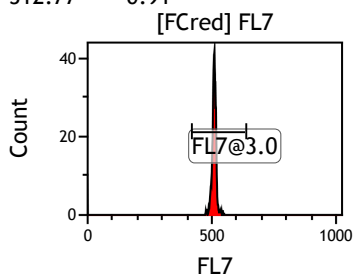

Gate	X-AMean	HP	X-CV
All	506.28		0.76
FL3@2.0	506.77		0.76

Gate	X-AMean	HP	X-CV
All	507.83		0.75
FL4@2.0	508.28		0.75

Gate	X-AMean	HP	X-CV
All	512.28		0.91
FL5@2.5	512.77		0.91

Gate	X-AMean	HP	X-CV
All	492.43		0.77
FL6@3.0	498.11		0.77

Gate	X-AMean	HP	X-CV
All	503.24		1.16
FL7@3.0	509.04		1.16

Gate	X-AMean	HP	X-CV
All	506.57		0.74
FL8@3.0	512.41		0.74

Gate	X-AMean	HP	X-CV
All	490.51	N/A	
FL9@4.0	509.56		1.50

Gate	X-AMean	HP	X-CV
All	462.30		1.41
FL10@4.0	480.40		1.41