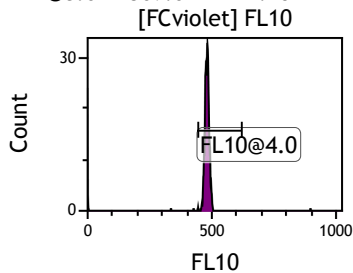

Gate	X-AMean	HP	X-CV
All	406.36		2.07
FCblue@2.0	701.61		0.36
FCred	228.73		0.93
FCviolet	82.23		2.07

Gate	X-AMean	HP	X-CV
All	494.64		0.60
FL1@2.0	495.08		0.60

Gate	X-AMean	HP	X-CV
All	506.34		0.59
FL2@2.0	506.81		0.59

Gate	X-AMean	HP	X-CV
All	506.28		0.76
FL3@2.0	506.77		0.76

Gate	X-AMean	HP	X-CV
All	507.83		0.75
FL4@2.0	508.28		0.75

Gate	X-AMean	HP	X-CV
All	512.28		0.91
FL5@2.5	512.77		0.91

Gate	X-AMean	HP	X-CV
All	492.43		0.77
FL6@3.0	498.11		0.77

Gate	X-AMean	HP	X-CV
All	503.24		1.16
FL7@3.0	509.04		1.16

Gate	X-AMean	HP	X-CV
All	506.57		0.74
FL8@3.0	512.41		0.74

Gate	X-AMean	HP	X-CV
All	490.51	N/A	
FL9@4.0	509.56		1.50

Gate	X-AMean	HP	X-CV
All	462.30		1.41
FL10@4.0	480.40		1.41