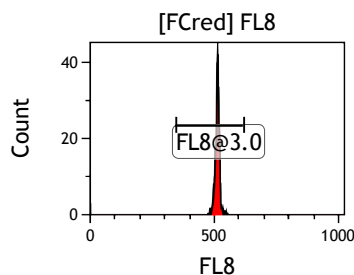

Gate	X-AMean	HP	X-CV
All	506.28		0.76
FL3@2.0	506.77		0.76

Gate	X-AMean	HP	X-CV
All	507.83		0.75
FL4@2.0	508.28		0.75

Gate	X-AMean	HP	X-CV
All	512.28		0.91
FL5@2.5	512.77		0.91

Gate	X-AMean	HP	X-CV
All	492.43		0.77
FL6@3.0	498.11		0.77

Gate	X-AMean	HP	X-CV
All	503.24		1.16
FL7@3.0	509.04		1.16

Gate	X-AMean	HP	X-CV
All	506.57		0.74
FL8@3.0	512.41		0.74

Gate	X-AMean	HP	X-CV
All	490.51	N/A	
FL9@4.0	509.56		1.50

Gate	X-AMean	HP	X-CV
All	462.30		1.41
FL10@4.0	480.40		1.41