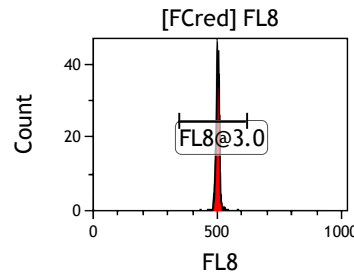

Gate	X-AMean	HP	X-CV
All	493.11	0.78	
FL3@2.0	494.14	0.78	

Gate	X-AMean	HP	X-CV
All	495.37	0.95	
FL4@2.0	495.17	0.95	

Gate	X-AMean	HP	X-CV
All	500.83	0.94	
FL5@2.5	500.83	0.94	

Gate	X-AMean	HP	X-CV
All	490.91	0.87	
FL6@3.0	491.51	0.87	

Gate	X-AMean	HP	X-CV
All	499.75	1.01	
FL7@3.0	500.47	1.01	

Gate	X-AMean	HP	X-CV
All	501.00	1.19	
FL8@3.0	501.71	1.19	

Gate	X-AMean	HP	X-CV
All	487.09	1.46	
FL9@4.0	495.13	1.46	

Gate	X-AMean	HP	X-CV
All	490.48	1.29	
FL10@4.0	498.56	1.29	