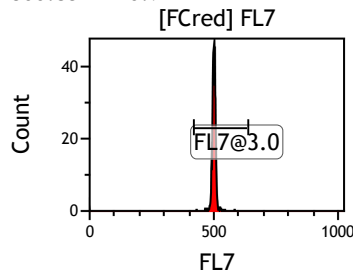

Gate	X-AMean	HP	X-CV
All	493.11	0.78	
FL3@2.0	494.14	0.78	

Gate	X-AMean	HP	X-CV
All	495.37	0.95	
FL4@2.0	495.17	0.95	

Gate	X-AMean	HP	X-CV
All	500.83	0.94	
FL5@2.5	500.83	0.94	

Gate	X-AMean	HP	X-CV
All	490.91	0.87	
FL6@3.0	491.51	0.87	

Gate	X-AMean	HP	X-CV
All	499.75	1.01	
FL7@3.0	500.47	1.01	

Gate	X-AMean	HP	X-CV
All	501.00	1.19	
FL8@3.0	501.71	1.19	

Gate	X-AMean	HP	X-CV
All	487.09	1.46	
FL9@4.0	495.13	1.46	

Gate	X-AMean	HP	X-CV
All	490.48	1.29	
FL10@4.0	498.56	1.29	