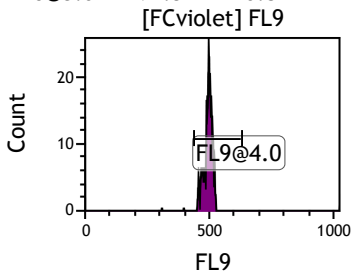

Gate	X-AMean	HP	X-CV
All	390.52	2.07	
FCblue@2.0	689.63	0.49	
FCred	226.49	0.94	
FCviolet	81.39	2.07	

Gate	X-AMean	HP	X-CV
All	500.88	0.42	
FL1@2.0	501.73	0.42	

Gate	X-AMean	HP	X-CV
All	516.45	0.49	
FL2@2.0	517.53	0.49	

Gate	X-AMean	HP	X-CV
All	493.11	0.78	
FL3@2.0	494.14	0.78	

Gate	X-AMean	HP	X-CV
All	495.37	0.95	
FL4@2.0	495.17	0.95	

Gate	X-AMean	HP	X-CV
All	500.83	0.94	
FL5@2.5	500.83	0.94	

Gate	X-AMean	HP	X-CV
All	490.91	0.87	
FL6@3.0	491.51	0.87	

Gate	X-AMean	HP	X-CV
All	499.75	1.01	
FL7@3.0	500.47	1.01	

Gate	X-AMean	HP	X-CV
All	501.00	1.19	
FL8@3.0	501.71	1.19	

Gate	X-AMean	HP	X-CV
All	487.09	1.46	
FL9@4.0	495.13	1.46	

Gate	X-AMean	HP	X-CV
All	490.48	1.29	
FL10@4.0	498.56	1.29	