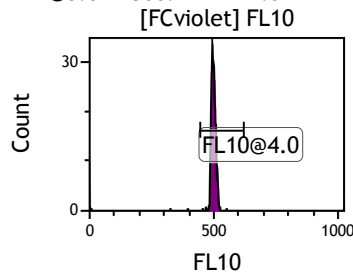

Gate	X-AMean	HP	X-CV
All	390.52	2.07	
FCblue@2.0	689.63	0.49	
FCred	226.49	0.94	
FCviolet	81.39	2.07	

Gate	X-AMean	HP	X-CV
All	500.88	0.42	
FL1@2.0	501.73	0.42	

Gate	X-AMean	HP	X-CV
All	516.45	0.49	
FL2@2.0	517.53	0.49	

Gate	X-AMean	HP	X-CV
All	493.11	0.78	
FL3@2.0	494.14	0.78	

Gate	X-AMean	HP	X-CV
All	495.37	0.95	
FL4@2.0	495.17	0.95	

Gate	X-AMean	HP	X-CV
All	500.83	0.94	
FL5@2.5	500.83	0.94	

Gate	X-AMean	HP	X-CV
All	490.91	0.87	
FL6@3.0	491.51	0.87	

Gate	X-AMean	HP	X-CV
All	499.75	1.01	
FL7@3.0	500.47	1.01	

Gate	X-AMean	HP	X-CV
All	501.00	1.19	
FL8@3.0	501.71	1.19	

Gate	X-AMean	HP	X-CV
All	487.09	1.46	
FL9@4.0	495.13	1.46	

Gate	X-AMean	HP	X-CV
All	490.48	1.29	
FL10@4.0	498.56	1.29	