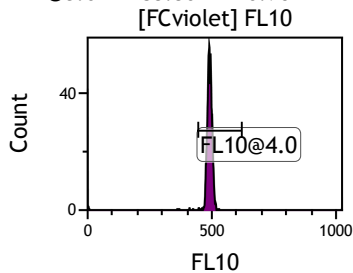

Gate	X-AMean	HP	X-CV
All	422.00	0.56	
FCblue@2.0	693.73	0.25	
FCred	227.26	0.56	
FCviolet	81.01	2.07	

Gate	X-AMean	HP	X-CV
All	472.08	0.63	
FL1@2.0	472.53	0.63	

Gate	X-AMean	HP	X-CV
All	473.36	0.81	
FL2@2.0	473.97	0.81	

Gate	X-AMean	HP	X-CV
All	491.55	0.86	
FL3@2.0	491.92	0.86	

Gate	X-AMean	HP	X-CV
All	495.45	0.78	
FL4@2.0	494.86	0.78	

Gate	X-AMean	HP	X-CV
All	500.89	0.94	
FL5@2.5	500.38	0.94	

Gate	X-AMean	HP	X-CV
All	474.31	0.89	
FL6@3.0	478.94	0.89	

Gate	X-AMean	HP	X-CV
All	480.76	0.96	
FL7@3.0	485.50	0.96	

Gate	X-AMean	HP	X-CV
All	485.56	1.04	
FL8@3.0	490.30	1.04	

Gate	X-AMean	HP	X-CV
All	506.72	N/A	
FL9@4.0	524.08	1.44	

Gate	X-AMean	HP	X-CV
All	474.68	1.47	
FL10@4.0	491.07	1.47	