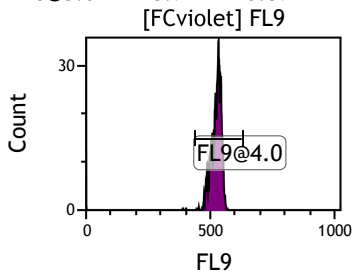

Gate	X-AMean	HP	X-CV
All	422.00	0.56	
FCblue@2.0	693.73	0.25	
FCred	227.26	0.56	
FCviolet	81.01	2.07	

Gate	X-AMean	HP	X-CV
All	472.08	0.63	
FL1@2.0	472.53	0.63	

Gate	X-AMean	HP	X-CV
All	473.36	0.81	
FL2@2.0	473.97	0.81	

Gate	X-AMean	HP	X-CV
All	491.55	0.86	
FL3@2.0	491.92	0.86	

Gate	X-AMean	HP	X-CV
All	495.45	0.78	
FL4@2.0	494.86	0.78	

Gate	X-AMean	HP	X-CV
All	500.89	0.94	
FL5@2.5	500.38	0.94	

Gate	X-AMean	HP	X-CV
All	474.31	0.89	
FL6@3.0	478.94	0.89	

Gate	X-AMean	HP	X-CV
All	480.76	0.96	
FL7@3.0	485.50	0.96	

Gate	X-AMean	HP	X-CV
All	485.56	1.04	
FL8@3.0	490.30	1.04	

Gate	X-AMean	HP	X-CV
All	506.72	N/A	
FL9@4.0	524.08	1.44	

Gate	X-AMean	HP	X-CV
All	474.68	1.47	
FL10@4.0	491.07	1.47	