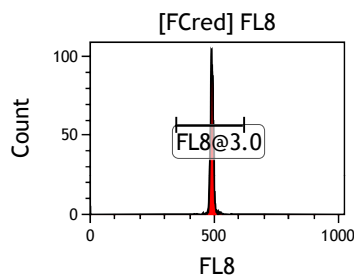

Gate	X-AMean	HP	X-CV
All	491.55	0.86	
FL3@2.0	491.92	0.86	

Gate	X-AMean	HP	X-CV
All	495.45	0.78	
FL4@2.0	494.86	0.78	

Gate	X-AMean	HP	X-CV
All	500.89	0.94	
FL5@2.5	500.38	0.94	

Gate	X-AMean	HP	X-CV
All	474.31	0.89	
FL6@3.0	478.94	0.89	

Gate	X-AMean	HP	X-CV
All	480.76	0.96	
FL7@3.0	485.50	0.96	

Gate	X-AMean	HP	X-CV
All	485.56	1.04	
FL8@3.0	490.30	1.04	

Gate	X-AMean	HP	X-CV
All	506.72	N/A	
FL9@4.0	524.08	1.44	

Gate	X-AMean	HP	X-CV
All	474.68	1.47	
FL10@4.0	491.07	1.47	