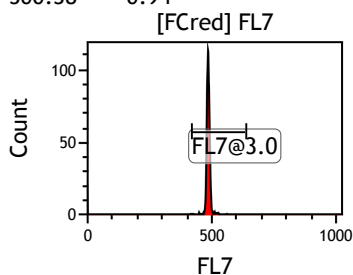

Gate	X-AMean	HP	X-CV
All	491.55	0.86	
FL3@2.0	491.92	0.86	

Gate	X-AMean	HP	X-CV
All	495.45	0.78	
FL4@2.0	494.86	0.78	

Gate	X-AMean	HP	X-CV
All	500.89	0.94	
FL5@2.5	500.38	0.94	

Gate	X-AMean	HP	X-CV
All	474.31	0.89	
FL6@3.0	478.94	0.89	

Gate	X-AMean	HP	X-CV
All	480.76	0.96	
FL7@3.0	485.50	0.96	

Gate	X-AMean	HP	X-CV
All	485.56	1.04	
FL8@3.0	490.30	1.04	

Gate	X-AMean	HP	X-CV
All	506.72	N/A	
FL9@4.0	524.08	1.44	

Gate	X-AMean	HP	X-CV
All	474.68	1.47	
FL10@4.0	491.07	1.47	