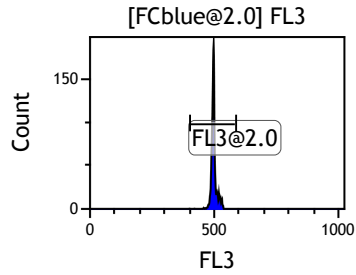

Gate	X-AMean	HP	X-CV
All	455.97	0.24	
FCblue@2.0	696.96	0.24	
FCred	228.13	0.56	
FCviolet	81.58	2.07	

Gate	X-AMean	HP	X-CV
All	483.87	0.61	
FL1@2.0	483.93	0.61	

Gate	X-AMean	HP	X-CV
All	489.50	0.61	
FL2@2.0	489.57	0.61	

Gate	X-AMean	HP	X-CV
All	498.48	0.77	
FL3@2.0	498.52	0.77	

Gate	X-AMean	HP	X-CV
All	501.19	0.68	
FL4@2.0	500.98	0.68	

Gate	X-AMean	HP	X-CV
All	507.37	1.01	
FL5@2.5	507.16	1.01	

Gate	X-AMean	HP	X-CV
All	488.54	0.69	
FL6@3.0	491.32	0.69	