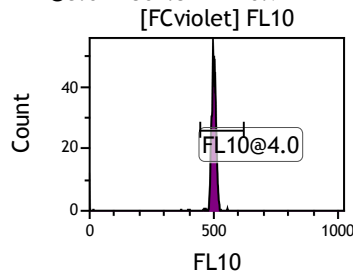

Gate	X-AMean	HP	X-CV
All	455.97	0.24	
FCblue@2.0	696.96	0.24	
FCred	228.13	0.56	
FCviolet	81.58	2.07	

Gate	X-AMean	HP	X-CV
All	483.87	0.61	
FL1@2.0	483.93	0.61	

Gate	X-AMean	HP	X-CV
All	489.50	0.61	
FL2@2.0	489.57	0.61	

Gate	X-AMean	HP	X-CV
All	498.48	0.77	
FL3@2.0	498.52	0.77	

Gate	X-AMean	HP	X-CV
All	501.19	0.68	
FL4@2.0	500.98	0.68	

Gate	X-AMean	HP	X-CV
All	507.37	1.01	
FL5@2.5	507.16	1.01	

Gate	X-AMean	HP	X-CV
All	488.54	0.69	
FL6@3.0	491.32	0.69	

Gate	X-AMean	HP	X-CV
All	498.61	0.94	
FL7@3.0	501.51	0.94	

Gate	X-AMean	HP	X-CV
All	500.49	1.27	
FL8@3.0	503.40	1.27	

Gate	X-AMean	HP	X-CV
All	531.16	1.88	
FL9@4.0	536.95	1.88	

Gate	X-AMean	HP	X-CV
All	494.55	1.71	
FL10@4.0	499.90	1.71	