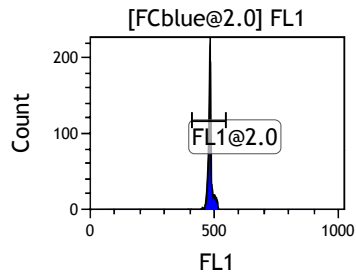

Gate	X-AMean	HP	X-CV
All	455.97	0.24	
FCblue@2.0	696.96	0.24	
FCred	228.13	0.56	
FCviolet	81.58	2.07	

Gate	X-AMean	HP	X-CV
All	483.87	0.61	
FL1@2.0	483.93	0.61	

Gate	X-AMean	HP	X-CV
All	489.50	0.61	
FL2@2.0	489.57	0.61	

Gate	X-AMean	HP	X-CV
All	498.48	0.77	
FL3@2.0	498.52	0.77	

Gate	X-AMean	HP	X-CV
All	501.19	0.68	
FL4@2.0	500.98	0.68	

Gate	X-AMean	HP	X-CV
All	507.37	1.01	
FL5@2.5	507.16	1.01	

Gate	X-AMean	HP	X-CV
All	488.54	0.69	
FL6@3.0	491.32	0.69	