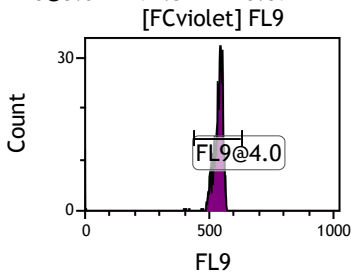

Gate	X-AMean	HP	X-CV
All	455.97	0.24	
FCblue@2.0	696.96	0.24	
FCred	228.13	0.56	
FCviolet	81.58	2.07	

Gate	X-AMean	HP	X-CV
All	483.87	0.61	
FL1@2.0	483.93	0.61	

Gate	X-AMean	HP	X-CV
All	489.50	0.61	
FL2@2.0	489.57	0.61	

Gate	X-AMean	HP	X-CV
All	498.48	0.77	
FL3@2.0	498.52	0.77	

Gate	X-AMean	HP	X-CV
All	501.19	0.68	
FL4@2.0	500.98	0.68	

Gate	X-AMean	HP	X-CV
All	507.37	1.01	
FL5@2.5	507.16	1.01	

Gate	X-AMean	HP	X-CV
All	488.54	0.69	
FL6@3.0	491.32	0.69	

Gate	X-AMean	HP	X-CV
All	498.61	0.94	
FL7@3.0	501.51	0.94	

Gate	X-AMean	HP	X-CV
All	500.49	1.27	
FL8@3.0	503.40	1.27	

Gate	X-AMean	HP	X-CV
All	531.16	1.88	
FL9@4.0	536.95	1.88	

Gate	X-AMean	HP	X-CV
All	494.55	1.71	
FL10@4.0	499.90	1.71	