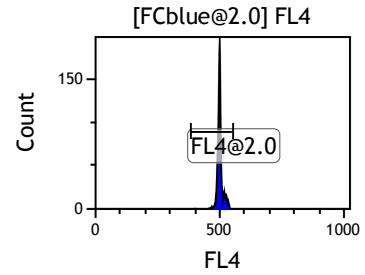

Gate	X-AMean	HP	X-CV
All	455.97	0.24	
FCblue@2.0	696.96	0.24	
FCred	228.13	0.56	
FCviolet	81.58	2.07	

Gate	X-AMean	HP	X-CV
All	483.87	0.61	
FL1@2.0	483.93	0.61	

Gate	X-AMean	HP	X-CV
All	489.50	0.61	
FL2@2.0	489.57	0.61	

Gate	X-AMean	HP	X-CV
All	498.48	0.77	
FL3@2.0	498.52	0.77	

Gate	X-AMean	HP	X-CV
All	501.19	0.68	
FL4@2.0	500.98	0.68	

Gate	X-AMean	HP	X-CV
All	507.37	1.01	
FL5@2.5	507.16	1.01	

Gate	X-AMean	HP	X-CV
All	488.54	0.69	
FL6@3.0	491.32	0.69	