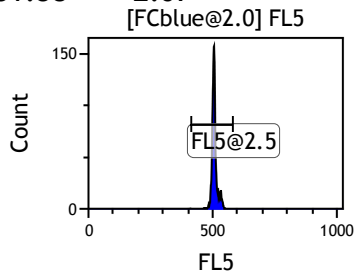

Gate	X-AMean	HP	X-CV
All	455.97	0.24	
FCblue@2.0	696.96	0.24	
FCred	228.13	0.56	
FCviolet	81.58	2.07	

Gate	X-AMean	HP	X-CV
All	483.87	0.61	
FL1@2.0	483.93	0.61	

Gate	X-AMean	HP	X-CV
All	489.50	0.61	
FL2@2.0	489.57	0.61	

Gate	X-AMean	HP	X-CV
All	498.48	0.77	
FL3@2.0	498.52	0.77	

Gate	X-AMean	HP	X-CV
All	501.19	0.68	
FL4@2.0	500.98	0.68	

Gate	X-AMean	HP	X-CV
All	507.37	1.01	
FL5@2.5	507.16	1.01	

Gate	X-AMean	HP	X-CV
All	488.54	0.69	
FL6@3.0	491.32	0.69	