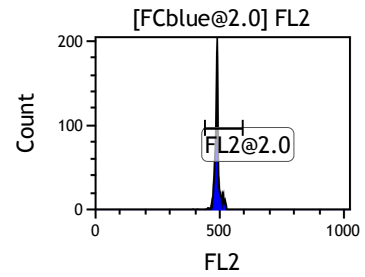

Gate	X-AMean	HP	X-CV
All	455.97	0.24	
FCblue@2.0	696.96	0.24	
FCred	228.13	0.56	
FCviolet	81.58	2.07	

Gate	X-AMean	HP	X-CV
All	483.87	0.61	
FL1@2.0	483.93	0.61	

Gate	X-AMean	HP	X-CV
All	489.50	0.61	
FL2@2.0	489.57	0.61	

Gate	X-AMean	HP	X-CV
All	498.48	0.77	
FL3@2.0	498.52	0.77	

Gate	X-AMean	HP	X-CV
All	501.19	0.68	
FL4@2.0	500.98	0.68	

Gate	X-AMean	HP	X-CV
All	507.37	1.01	
FL5@2.5	507.16	1.01	

Gate	X-AMean	HP	X-CV
All	488.54	0.69	
FL6@3.0	491.32	0.69	