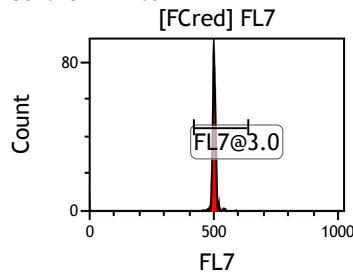

Gate	X-AMean	HP	X-CV
All	498.48	0.77	
FL3@2.0	498.52	0.77	

Gate	X-AMean	HP	X-CV
All	501.19	0.68	
FL4@2.0	500.98	0.68	

Gate	X-AMean	HP	X-CV
All	507.37	1.01	
FL5@2.5	507.16	1.01	

Gate	X-AMean	HP	X-CV
All	488.54	0.69	
FL6@3.0	491.32	0.69	

Gate	X-AMean	HP	X-CV
All	498.61	0.94	
FL7@3.0	501.51	0.94	

Gate	X-AMean	HP	X-CV
All	500.49	1.27	
FL8@3.0	503.40	1.27	

Gate	X-AMean	HP	X-CV
All	531.16	1.88	
FL9@4.0	536.95	1.88	

Gate	X-AMean	HP	X-CV
All	494.55	1.71	
FL10@4.0	499.90	1.71	