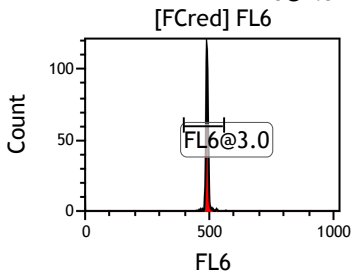

Gate	X-AMean	HP	X-CV
All	455.97	0.24	
FCblue@2.0	696.96	0.24	
FCred	228.13	0.56	
FCviolet	81.58	2.07	

Gate	X-AMean	HP	X-CV
All	483.87	0.61	
FL1@2.0	483.93	0.61	

Gate	X-AMean	HP	X-CV
All	489.50	0.61	
FL2@2.0	489.57	0.61	

Gate	X-AMean	HP	X-CV
All	498.48	0.77	
FL3@2.0	498.52	0.77	

Gate	X-AMean	HP	X-CV
All	501.19	0.68	
FL4@2.0	500.98	0.68	

Gate	X-AMean	HP	X-CV
All	507.37	1.01	
FL5@2.5	507.16	1.01	

Gate	X-AMean	HP	X-CV
All	488.54	0.69	
FL6@3.0	491.32	0.69	