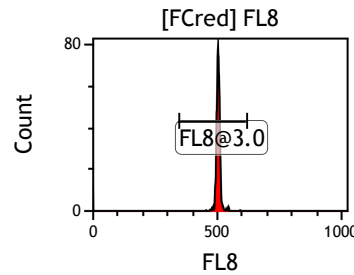

Gate	X-AMean	HP	X-CV
All	498.48	0.77	
FL3@2.0	498.52	0.77	

Gate	X-AMean	HP	X-CV
All	501.19	0.68	
FL4@2.0	500.98	0.68	

Gate	X-AMean	HP	X-CV
All	507.37	1.01	
FL5@2.5	507.16	1.01	

Gate	X-AMean	HP	X-CV
All	488.54	0.69	
FL6@3.0	491.32	0.69	

Gate	X-AMean	HP	X-CV
All	498.61	0.94	
FL7@3.0	501.51	0.94	

Gate	X-AMean	HP	X-CV
All	500.49	1.27	
FL8@3.0	503.40	1.27	

Gate	X-AMean	HP	X-CV
All	531.16	1.88	
FL9@4.0	536.95	1.88	

Gate	X-AMean	HP	X-CV
All	494.55	1.71	
FL10@4.0	499.90	1.71	