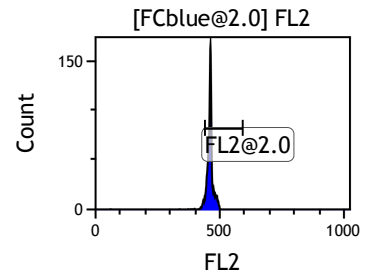

Gate	X-AMean	HP	X-CV
All	414.05	1.57	
FCblue@2.0	688.94	0.37	
FCred	225.27	0.57	
FCviolet	80.55	1.57	

Gate	X-AMean	HP	X-CV
All	459.55	0.65	
FL1@2.0	459.89	0.65	

Gate	X-AMean	HP	X-CV
All	460.70	0.74	
FL2@2.0	462.54	0.74	

Gate	X-AMean	HP	X-CV
All	478.63	0.98	
FL3@2.0	478.95	0.98	

Gate	X-AMean	HP	X-CV
All	480.61	0.89	
FL4@2.0	480.83	0.89	

Gate	X-AMean	HP	X-CV
All	482.68	1.06	
FL5@2.5	483.04	1.06	

Gate	X-AMean	HP	X-CV
All	464.08	0.82	
FL6@3.0	465.76	0.82	