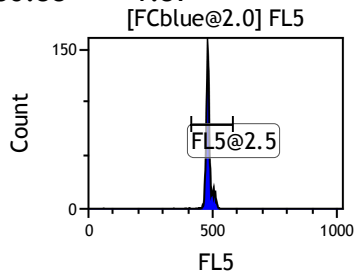

Gate	X-AMean	HP	X-CV
All	414.05	1.57	
FCblue@2.0	688.94	0.37	
FCred	225.27	0.57	
FCviolet	80.55	1.57	

Gate	X-AMean	HP	X-CV
All	459.55	0.65	
FL1@2.0	459.89	0.65	

Gate	X-AMean	HP	X-CV
All	460.70	0.74	
FL2@2.0	462.54	0.74	

Gate	X-AMean	HP	X-CV
All	478.63	0.98	
FL3@2.0	478.95	0.98	

Gate	X-AMean	HP	X-CV
All	480.61	0.89	
FL4@2.0	480.83	0.89	

Gate	X-AMean	HP	X-CV
All	482.68	1.06	
FL5@2.5	483.04	1.06	

Gate	X-AMean	HP	X-CV
All	464.08	0.82	
FL6@3.0	465.76	0.82	

Gate	X-AMean	HP	X-CV
All	470.54	1.17	
FL7@3.0	472.34	1.17	

Gate	X-AMean	HP	X-CV
All	466.38	1.09	
FL8@3.0	468.06	1.09	

Gate	X-AMean	HP	X-CV
All	520.09	1.71	
FL9@4.0	534.10	1.71	

Gate	X-AMean	HP	X-CV
All	485.67	1.62	
FL10@4.0	498.77	1.62	