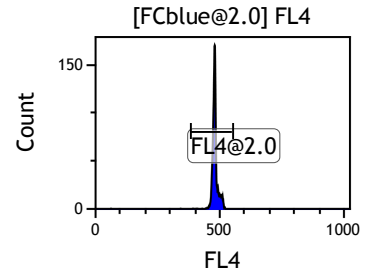

Gate	X-AMean	HP	X-CV
All	414.05	1.57	
FCblue@2.0	688.94	0.37	
FCred	225.27	0.57	
FCviolet	80.55	1.57	

Gate	X-AMean	HP	X-CV
All	459.55	0.65	
FL1@2.0	459.89	0.65	

Gate	X-AMean	HP	X-CV
All	460.70	0.74	
FL2@2.0	462.54	0.74	

Gate	X-AMean	HP	X-CV
All	478.63	0.98	
FL3@2.0	478.95	0.98	

Gate	X-AMean	HP	X-CV
All	480.61	0.89	
FL4@2.0	480.83	0.89	

Gate	X-AMean	HP	X-CV
All	482.68	1.06	
FL5@2.5	483.04	1.06	

Gate	X-AMean	HP	X-CV
All	464.08	0.82	
FL6@3.0	465.76	0.82	