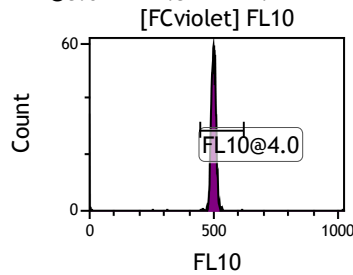

Gate	X-AMean	HP	X-CV
All	414.05	1.57	
FCblue@2.0	688.94	0.37	
FCred	225.27	0.57	
FCviolet	80.55	1.57	

Gate	X-AMean	HP	X-CV
All	459.55	0.65	
FL1@2.0	459.89	0.65	

Gate	X-AMean	HP	X-CV
All	460.70	0.74	
FL2@2.0	462.54	0.74	

Gate	X-AMean	HP	X-CV
All	478.63	0.98	
FL3@2.0	478.95	0.98	

Gate	X-AMean	HP	X-CV
All	480.61	0.89	
FL4@2.0	480.83	0.89	

Gate	X-AMean	HP	X-CV
All	482.68	1.06	
FL5@2.5	483.04	1.06	

Gate	X-AMean	HP	X-CV
All	464.08	0.82	
FL6@3.0	465.76	0.82	

Gate	X-AMean	HP	X-CV
All	470.54	1.17	
FL7@3.0	472.34	1.17	

Gate	X-AMean	HP	X-CV
All	466.38	1.09	
FL8@3.0	468.06	1.09	

Gate	X-AMean	HP	X-CV
All	520.09	1.71	
FL9@4.0	534.10	1.71	

Gate	X-AMean	HP	X-CV
All	485.67	1.62	
FL10@4.0	498.77	1.62	