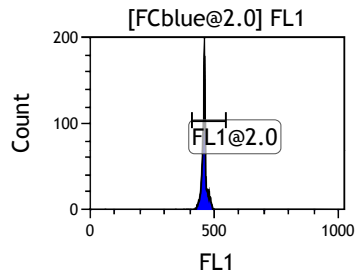

Gate	X-AMean	HP	X-CV
All	414.05	1.57	
FCblue@2.0	688.94	0.37	
FCred	225.27	0.57	
FCviolet	80.55	1.57	

Gate	X-AMean	HP	X-CV
All	459.55	0.65	
FL1@2.0	459.89	0.65	

Gate	X-AMean	HP	X-CV
All	460.70	0.74	
FL2@2.0	462.54	0.74	

Gate	X-AMean	HP	X-CV
All	478.63	0.98	
FL3@2.0	478.95	0.98	

Gate	X-AMean	HP	X-CV
All	480.61	0.89	
FL4@2.0	480.83	0.89	

Gate	X-AMean	HP	X-CV
All	482.68	1.06	
FL5@2.5	483.04	1.06	

Gate	X-AMean	HP	X-CV
All	464.08	0.82	
FL6@3.0	465.76	0.82	