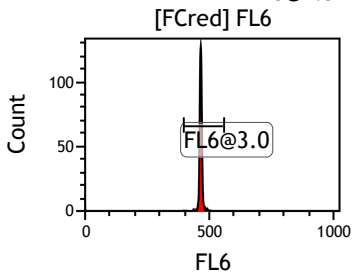

Gate	X-AMean	HP	X-CV
All	414.05	1.57	
FCblue@2.0	688.94	0.37	
FCred	225.27	0.57	
FCviolet	80.55	1.57	

Gate	X-AMean	HP	X-CV
All	459.55	0.65	
FL1@2.0	459.89	0.65	

Gate	X-AMean	HP	X-CV
All	460.70	0.74	
FL2@2.0	462.54	0.74	

Gate	X-AMean	HP	X-CV
All	478.63	0.98	
FL3@2.0	478.95	0.98	

Gate	X-AMean	HP	X-CV
All	480.61	0.89	
FL4@2.0	480.83	0.89	

Gate	X-AMean	HP	X-CV
All	482.68	1.06	
FL5@2.5	483.04	1.06	

Gate	X-AMean	HP	X-CV
All	464.08	0.82	
FL6@3.0	465.76	0.82	