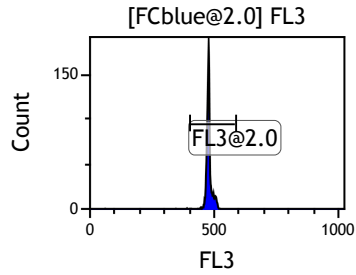

Gate	X-AMean	HP	X-CV
All	414.05	1.57	
FCblue@2.0	688.94	0.37	
FCred	225.27	0.57	
FCviolet	80.55	1.57	

Gate	X-AMean	HP	X-CV
All	459.55	0.65	
FL1@2.0	459.89	0.65	

Gate	X-AMean	HP	X-CV
All	460.70	0.74	
FL2@2.0	462.54	0.74	

Gate	X-AMean	HP	X-CV
All	478.63	0.98	
FL3@2.0	478.95	0.98	

Gate	X-AMean	HP	X-CV
All	480.61	0.89	
FL4@2.0	480.83	0.89	

Gate	X-AMean	HP	X-CV
All	482.68	1.06	
FL5@2.5	483.04	1.06	

Gate	X-AMean	HP	X-CV
All	464.08	0.82	
FL6@3.0	465.76	0.82	