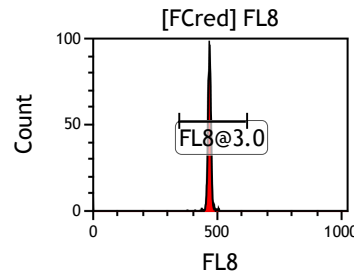

Gate	X-AMean	HP	X-CV
All	478.63	0.98	
FL3@2.0	478.95	0.98	

Gate	X-AMean	HP	X-CV
All	480.61	0.89	
FL4@2.0	480.83	0.89	

Gate	X-AMean	HP	X-CV
All	482.68	1.06	
FL5@2.5	483.04	1.06	

Gate	X-AMean	HP	X-CV
All	464.08	0.82	
FL6@3.0	465.76	0.82	

Gate	X-AMean	HP	X-CV
All	470.54	1.17	
FL7@3.0	472.34	1.17	

Gate	X-AMean	HP	X-CV
All	466.38	1.09	
FL8@3.0	468.06	1.09	

Gate	X-AMean	HP	X-CV
All	520.09	1.71	
FL9@4.0	534.10	1.71	

Gate	X-AMean	HP	X-CV
All	485.67	1.62	
FL10@4.0	498.77	1.62	