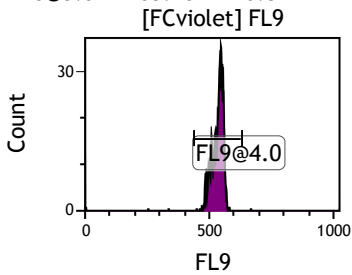

Gate	X-AMean	HP	X-CV
All	414.05	1.57	
FCblue@2.0	688.94	0.37	
FCred	225.27	0.57	
FCviolet	80.55	1.57	

Gate	X-AMean	HP	X-CV
All	459.55	0.65	
FL1@2.0	459.89	0.65	

Gate	X-AMean	HP	X-CV
All	460.70	0.74	
FL2@2.0	462.54	0.74	

Gate	X-AMean	HP	X-CV
All	478.63	0.98	
FL3@2.0	478.95	0.98	

Gate	X-AMean	HP	X-CV
All	480.61	0.89	
FL4@2.0	480.83	0.89	

Gate	X-AMean	HP	X-CV
All	482.68	1.06	
FL5@2.5	483.04	1.06	

Gate	X-AMean	HP	X-CV
All	464.08	0.82	
FL6@3.0	465.76	0.82	

Gate	X-AMean	HP	X-CV
All	470.54	1.17	
FL7@3.0	472.34	1.17	

Gate	X-AMean	HP	X-CV
All	466.38	1.09	
FL8@3.0	468.06	1.09	

Gate	X-AMean	HP	X-CV
All	520.09	1.71	
FL9@4.0	534.10	1.71	

Gate	X-AMean	HP	X-CV
All	485.67	1.62	
FL10@4.0	498.77	1.62	