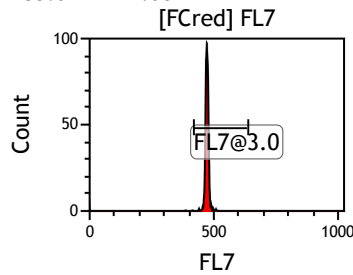

Gate	X-AMean	HP	X-CV
All	478.63	0.98	
FL3@2.0	478.95	0.98	

Gate	X-AMean	HP	X-CV
All	480.61	0.89	
FL4@2.0	480.83	0.89	

Gate	X-AMean	HP	X-CV
All	482.68	1.06	
FL5@2.5	483.04	1.06	

Gate	X-AMean	HP	X-CV
All	464.08	0.82	
FL6@3.0	465.76	0.82	

Gate	X-AMean	HP	X-CV
All	470.54	1.17	
FL7@3.0	472.34	1.17	

Gate	X-AMean	HP	X-CV
All	466.38	1.09	
FL8@3.0	468.06	1.09	

Gate	X-AMean	HP	X-CV
All	520.09	1.71	
FL9@4.0	534.10	1.71	

Gate	X-AMean	HP	X-CV
All	485.67	1.62	
FL10@4.0	498.77	1.62	